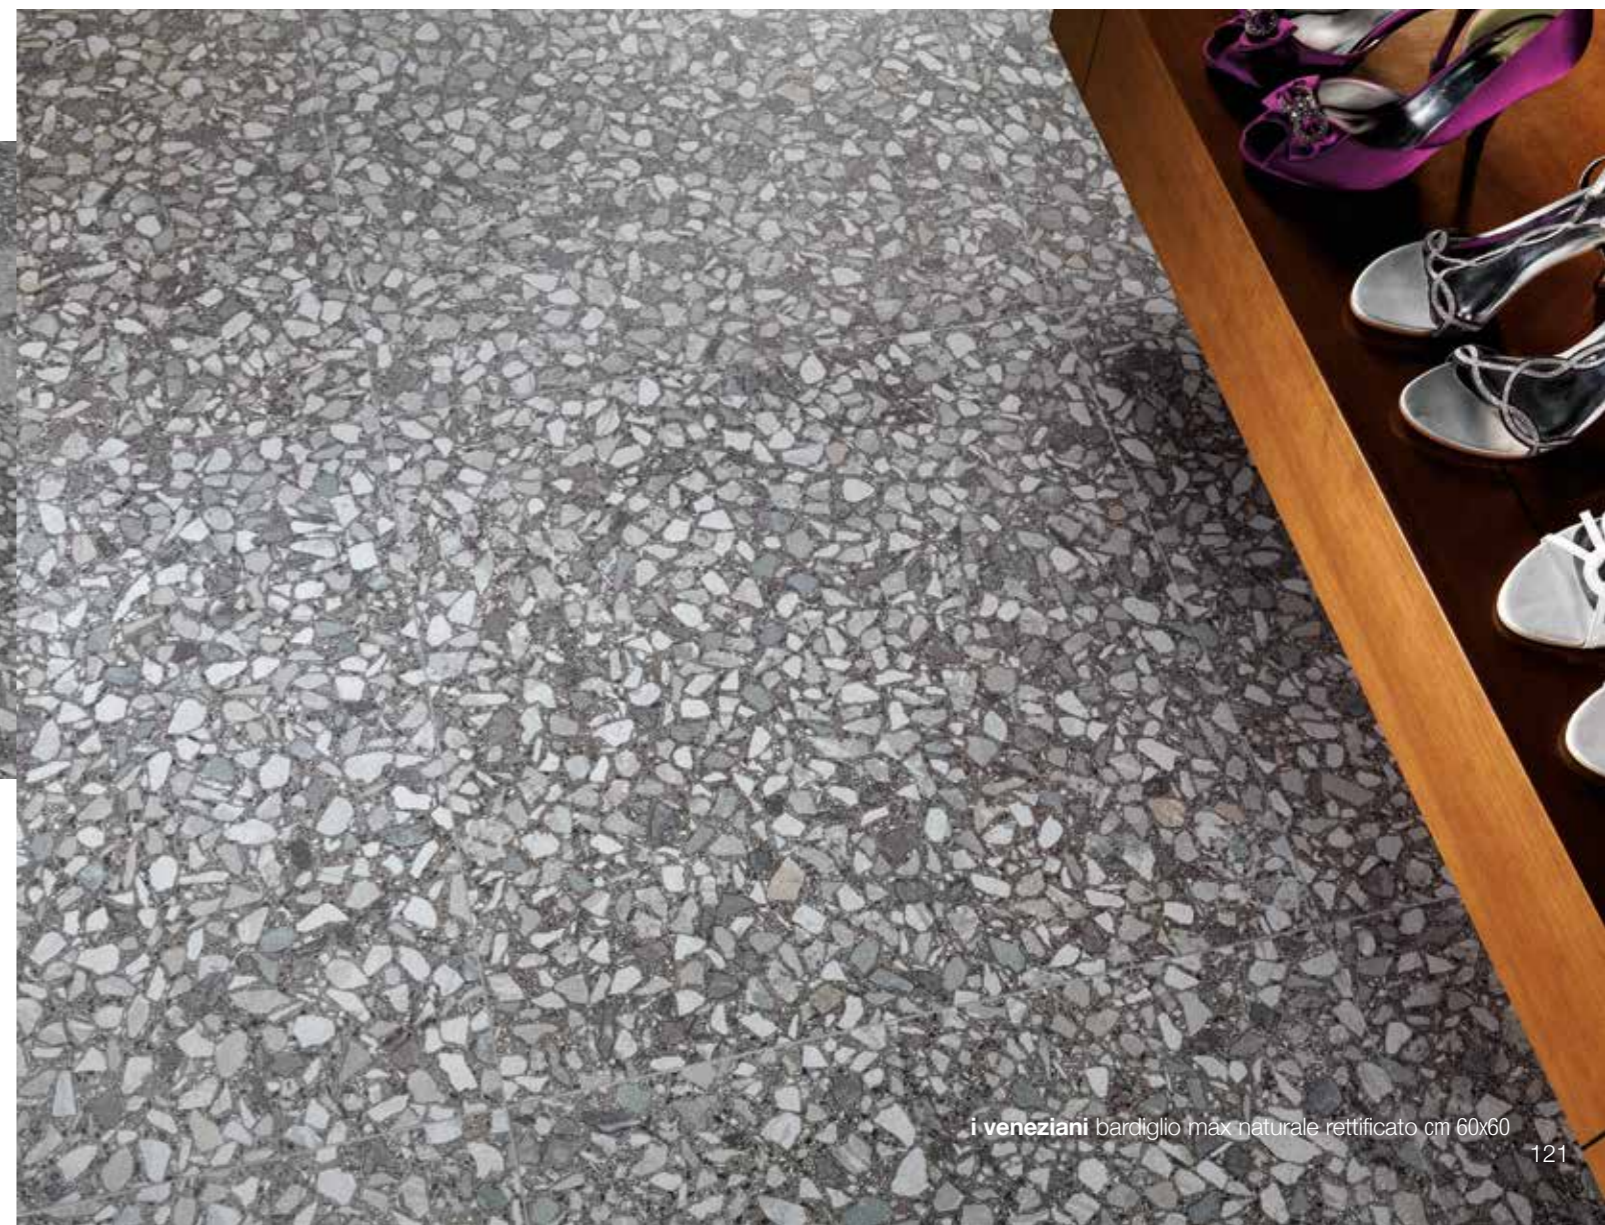

i veneziani thassos lappato rettificato cm 60x60
i veneziani grigio naturale rettificato cm 10x60
i veneziani bardiglio naturale rettificato cm 10x60

i veneziani bardiglio max lappato rettificato cm 60x60, cm 10x10
i veneziani grigio naturale rettificato cm 10x60