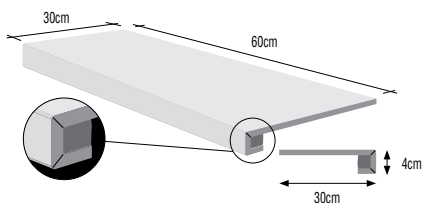

scalino costa retta

* STWS61R	Scalino C. Retta Chrome	30x60 12"x24"	689
* STWS64R	Scalino C. Retta Nickel	30x60 12"x24"	689
* STWS67R	Scalino C. Retta Metal	30x60 12"x24"	689
* STWS66R	Scalino C. Retta Rust	30x60 12"x24"	689