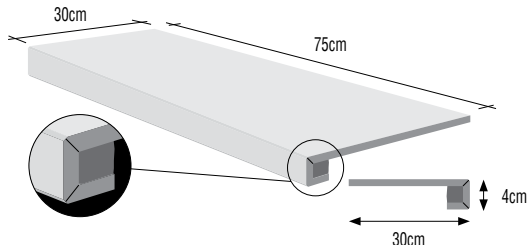

scalino costa retta

* STWS71R	Scalino C. Retta Chrome	30x75 12"x30"	725
* STWS74R	Scalino C. Retta Nickel	30x75 12"x30"	725
* STWS77R	Scalino C. Retta Metal	30x75 12"x30"	725
* STWS76R	Scalino C. Retta Rust	30x75 12"x30"	725