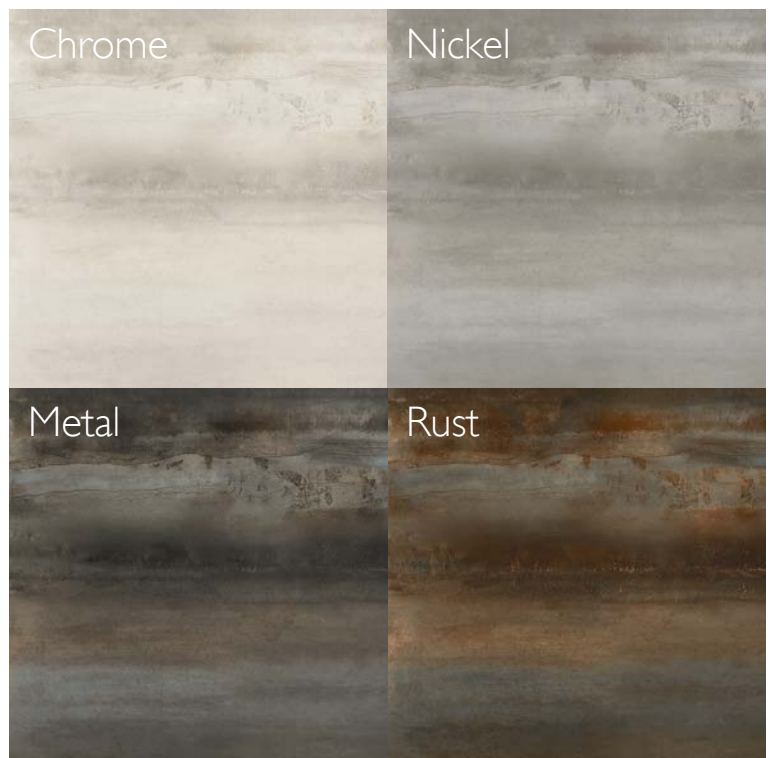

STEELWALK

PORCELLANATO
IMPASTO COLORATO

Formati / Sizes

Rett. 29,6x59,5 - 11,8"x23,4"
Rett./Lapp. 29,6x59,5 - 11,8"x23,4"

Rett. 7,5x30 - 3"x12"
Rett./Lapp. 7,5x30 - 3"x12"

Rett. 59,5x59,5 - 23,4"x23,4"
Rett./Lapp. 59,5x59,5 - 23,4"x23,4"

Rett. 44,5x90 - 17,5"x36"
Rett./Lapp. 44,5x90 - 17,5"x36"

Rett.