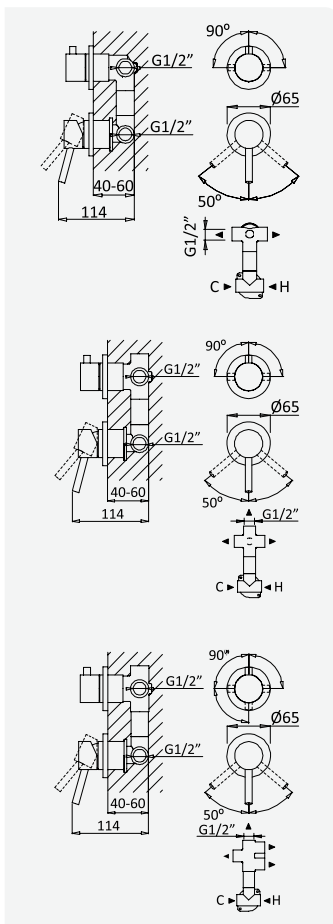

Monocomando embutido com 2 saídas

Concealed single lever mixer with 2 outlets

Mitigeur monocommande encastré avec 2 sorties

Monomando empotrable con 2 salidas

cromado/chrome	107 160 1CR
satin x	107 160 1ST
night sky	107 160 1NS
pure white	107 160 1PW
graphite	107 160 1GT
morning mist	107 160 1MM
sunrise	107 160 1SR
sunset	107 160 1SS

Monocomando embutido com 3 saídas

Concealed single lever mixer with 3 outlets

Mitigeur monocommande encastré avec 3 sorties

Monomando empotrable con 3 salidas

cromado/chrome	107 140 1CR
satin x	107 140 1ST
night sky	107 140 1NS
pure white	107 140 1PW
graphite	107 140 1GT
morning mist	107 140 1MM
sunrise	107 140 1SR
sunset	107 140 1SS

Monocomando embutido com 4 saídas

Concealed single lever mixer with 4 outlets

Mitigeur monocommande encastré avec 4 sorties

Monomando empotrable con 4 salidas

cromado/chrome	107 150 1CR
satin x	107 150 1ST
night sky	107 150 1NS
pure white	107 150 1PW
graphite	107 150 1GT
morning mist	107 150 1MM
sunrise	107 150 1SR
sunset	107 150 1SS

Monocomando embutido verti al de 2 saídas, com chuveiro de mão Emotion

Concealed single lever 2 outlets mixer, with Emotion handshower set

Mitigeur monocommande encastré 2 sorties, avec kit de douchette à main Emotion

Monomando empotrable de 2 salidas, con set de ducha de mano Emotion

cromado/chrome	107 691 1CR
satin x	107 691 1ST
night sky	107 691 1NS
pure white	107 691 1PW
graphite	107 691 1GT
morning mist	107 691 1MM
sunrise	107 691 1SR
sunset	107 691 1SS

cromado/chrome	107 691 1ECR
satin x	107 691 1EST
night sky	107 691 1ENS
pure white	107 691 1EPW
graphite	107 691 1EGT
morning mist	107 691 1EMM
sunrise	107 691 1ESR
sunset	107 691 1ESS

6 l/m

A+

Monocomando embutido verti al de 3 saídas, com chuveiro de mão Emotion

Concealed single lever 3 outlets mixer, with Emotion handshower set

Mitigeur monocommande encastré 3 sorties, avec kit de douchette à main Emotion

Monomando empotrable de 3 salidas, con set de ducha de mano Emotion

cromado/chrome	107 692 1CR
satin x	107 692 1ST
night sky	107 692 1NS
pure white	107 692 1PW
graphite	107 692 1GT
morning mist	107 692 1MM
sunrise	107 692 1SR
sunset	107 692 1SS

cromado/chrome	107 692 1ECR
satin x	107 692 1EST
night sky	107 692 1ENS
pure white	107 692 1EPW
graphite	107 692 1EGT
morning mist	107 692 1EMM
sunrise	107 692 1ESR
sunset	107 692 1ESS

6 l/m

A+