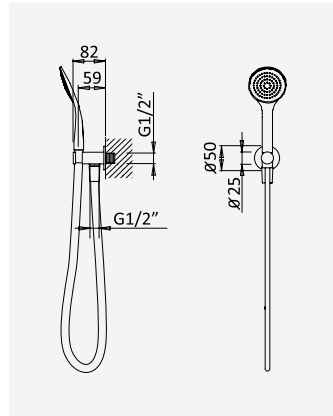

Conjunto de duche com curva de saída, bicha 175mm e chuveiro de mão Emotion

Shower set with outlet elbow, hose 175mm and Emotion handshower

Garniture de douche avec caude à encastre, flexible 175mm et douchette Emotion

Conjunto de ducha con codo de salida, flexo 175mm y ducha de mano Emotion

cromado/chrome 145 572 3CR

satin x 145 572 3ST

night sky 145 572 3NS

pure white 145 572 3PW

graphite 145 573 1GT

morning mist 145 573 1MM

sunrise 145 573 1SR

sunset 145 573 1SS