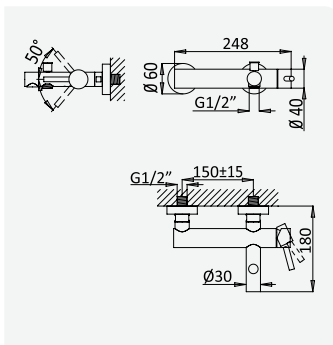

Monocomando de banheira

Single-lever bath/shower mixer

Mitigeur monocommande bain/douche

Monomando para baño y ducha

cromado/chrome

107 030 1CR

satin x

107 030 1ST

night sky

107 030 1NS

pure white

107 030 1PW

graphite

107 030 1GT

morning mist

107 030 1MM

sunrise

107 030 1SR

sunset

107 030 1SS

Opção: Com rampa de duche - EloX

Option: With shower rail - EloX

Option: Avec barre de douche - EloX

Opción: Con barra de ducha - EloX

cromado/chrome	107 036 1CR
satin x	107 036 1ST
night sky	107 036 1NS
pure white	107 036 1PW
graphite	107 036 1GT
morning mist	107 036 1MM
sunrise	107 036 1SR
sunset	107 036 1SS