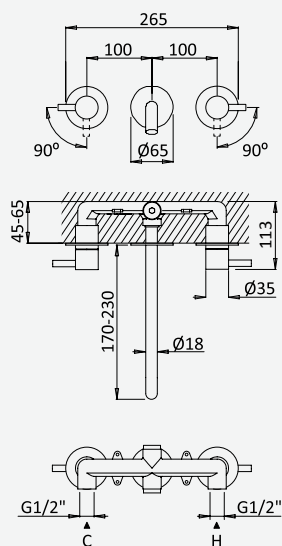

Misturadora de lavatório à parede, 3 furos. Bica com 230mm

3 hole, wall basin mixer. Spout with 230mm

Mitigeur mural pour lavabo de 3 trous. Bec avec 230mm

Mezclador bimando empotrable de 3 orificios, para lavabo. Caño con 230mm

cromado/chrome	107 910 1CR
satin x	107 910 1ST
night sky	107 910 1NS
pure white	107 910 1PW
graphite	107 910 1GT
morning mist	107 910 1MM
sunrise	107 910 1SR
sunset	107 910 1SS

Opção: Bica com 170mm

Option: Spout with 170mm

Option: Bec avec 170mm

Opción: Caño con 170mm

cromado/chrome	107 920 1CR
satin x	107 920 1ST
night sky	107 920 1NS
pure white	107 920 1PW
graphite	107 920 1GT
morning mist	107 920 1MM
sunrise	107 920 1SR
sunset	107 920 1SS

Monocomando de lavatório fixação ao chão

Free-standing single-lever basin mixer

Mitigeur à fixation au sol pour lavabo

Grifería de lavabo para fijación al suelo

cromado/chrome	107 790 1CR
satin x	107 790 1ST
night sky	107 790 1NS
pure white	107 790 1PW
graphite	107 790 1GT
morning mist	107 790 1MM
sunrise	107 790 1SR
sunset	107 790 1SS

cromado/chrome	107 790 1ECR
satin x	107 790 1EST
night sky	107 790 1ENS
pure white	107 790 1EPW
graphite	107 790 1EGT
morning mist	107 790 1EMM
sunrise	107 790 1ESR
sunset	107 790 1ESS

Opção: Com válvula clic-clac 1 1/4" - Liz

Option: With push-open pop-up waste set 1 1/4" - Liz

Option: Avec clic-clac garniture de vidage 1 1/4" - Liz

Opción: Con desagüe clic-clac 1 1/4" - Liz

cromado/chrome	107 791 1CR
satin x	107 791 1ST
night sky	107 791 1NS
pure white	107 791 1PW
graphite	107 791 1GT
morning mist	107 791 1MM
sunrise	107 791 1SR
sunset	107 791 1SS

cromado/chrome	107 791 1ECR
satin x	107 791 1EST
night sky	107 791 1ENS
pure white	107 791 1EPW
graphite	107 791 1EGT
morning mist	107 791 1EMM
sunrise	107 791 1ESR
sunset	107 791 1ESS

LN