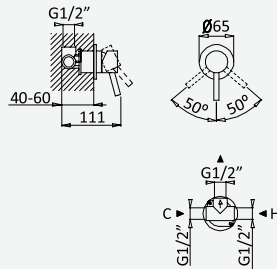

BRUMA AirEcoDrop