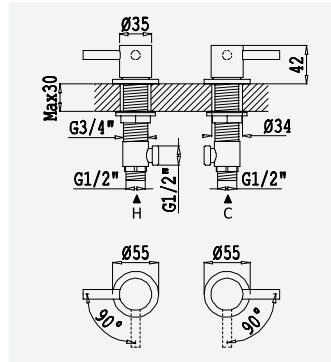

Misturadora de 2 furos, montagem à bancada, com 1 saída

2 hole deck-mounted mixer, with 1 outlet

Mitigeur sur plan de 2 trous, avec 1 sortie

Mezclador bimando de repisa de 2 orificios, con 1 salida

cromado/chrome	107 940 1CR
satin x	107 940 1ST
night sky	107 940 1NS
pure white	107 940 1PW
graphite	107 940 1GT
morning mist	107 940 1MM
sunrise	107 940 1SR
sunset	107 940 1SS

Misturadora embutida de 2 furos, com 1 saída

2 hole concealed mixer, with 1 outlet

Mitigeur encastré de 2 trous, avec 1 sortie

Mezclador bimando empotrable de 2 orificios, con 1 salida

cromado/chrome	107 950 1CR
satin x	107 950 1ST
night sky	107 950 1NS
pure white	107 950 1PW
graphite	107 950 1GT
morning mist	107 950 1MM
sunrise	107 950 1SR
sunset	107 950 1SS

Monocomando embutido com 1 saída

Concealed single lever mixer with 1 outlet

Mitigeur monocommande encastré avec 1 sortie

Monomando empotrable con 1 salida

cromado/chrome	107 120 1CR
satin x	107 120 1ST
night sky	107 120 1NS
pure white	107 120 1PW
graphite	107 120 1GT
morning mist	107 120 1MM
sunrise	107 120 1SR
sunset	107 120 1SS

cromado/chrome	107 120 1ECR
satin x	107 120 1EST
night sky	107 120 1ENS
pure white	107 120 1EPW
graphite	107 120 1EGT
morning mist	107 120 1EMM
sunrise	107 120 1ESR
sunset	107 120 1ESS

Monocomando embutido com 2 saídas

Concealed single lever mixer with 2 outlets

Mitigeur monocommande encastré avec 2 sorties

Monomando empotrable con 2 salidas

cromado/chrome	107 130 1CR
satin x	107 130 1ST
night sky	107 130 1NS
pure white	107 130 1PW
graphite	107 130 1GT
morning mist	107 130 1MM
sunrise	107 130 1SR
sunset	107 130 1SS

cromado/chrome	107 130 1ECR
satin x	107 130 1EST
night sky	107 130 1ENS
pure white	107 130 1EPW
graphite	107 130 1EGT
morning mist	107 130 1EMM
sunrise	107 130 1ESR
sunset	107 130 1ESS