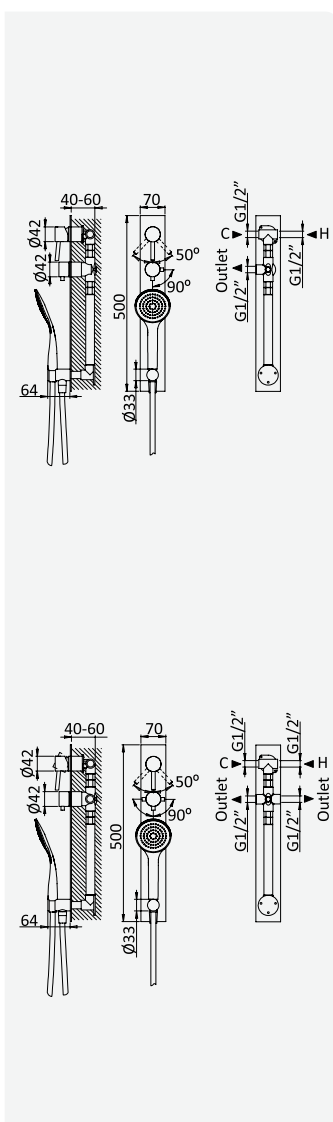

Monocomando embutido com 2 saídas

Concealed single lever mixer with 2 outlets

Mitigeur monocommande encastré avec 2 sorties

Monomando empotrable con 2 salidas

cromado/chrome	107 160 1CR
satin x	107 160 1ST
night sky	107 160 1NS
pure white	107 160 1PW
graphite	107 160 1GT
morning mist	107 160 1MM
sunrise	107 160 1SR
sunset	107 160 1SS

Monocomando embutido com 3 saídas

Concealed single lever mixer with 3 outlets

Mitigeur monocommande encastré avec 3 sorties

Monomando empotrable con 3 salidas

cromado/chrome	107 140 1CR
satin x	107 140 1ST
night sky	107 140 1NS
pure white	107 140 1PW
graphite	107 140 1GT
morning mist	107 140 1MM
sunrise	107 140 1SR
sunset	107 140 1SS

Monocomando embutido com 4 saídas

Concealed single lever mixer with 4 outlets

Mitigeur monocommande encastré avec 4 sorties

Monomando empotrable con 4 salidas

cromado/chrome	107 150 1CR
satin x	107 150 1ST
night sky	107 150 1NS
pure white	107 150 1PW
graphite	107 150 1GT
morning mist	107 150 1MM
sunrise	107 150 1SR
sunset	107 150 1SS

Monocomando embutido verti al de 2 saídas, com chuveiro de mão Emotion

Concealed single lever 2 outlets mixer, with Emotion handshower set

Mitigeur monocommande encastré 2 sorties, avec kit de douchette à main Emotion

Monomando empotrable de 2 salidas, con set de ducha de mano Emotion

cromado/chrome	107 691 1CR
satin x	107 691 1ST
night sky	107 691 1NS
pure white	107 691 1PW
graphite	107 691 1GT
morning mist	107 691 1MM
sunrise	107 691 1SR
sunset	107 691 1SS

cromado/chrome	107 691 1ECR
satin x	107 691 1EST
night sky	107 691 1ENS
pure white	107 691 1EPW
graphite	107 691 1EGT
morning mist	107 691 1EMM
sunrise	107 691 1ESR
sunset	107 691 1ESS

6 l/m

A+

Monocomando embutido verti al de 3 saídas, com chuveiro de mão Emotion

Concealed single lever 3 outlets mixer, with Emotion handshower set

Mitigeur monocommande encastré 3 sorties, avec kit de douchette à main Emotion

Monomando empotrable de 3 salidas, con set de ducha de mano Emotion

cromado/chrome	107 692 1CR
satin x	107 692 1ST
night sky	107 692 1NS
pure white	107 692 1PW
graphite	107 692 1GT
morning mist	107 692 1MM
sunrise	107 692 1SR
sunset	107 692 1SS

cromado/chrome	107 692 1ECR
satin x	107 692 1EST
night sky	107 692 1ENS
pure white	107 692 1EPW
graphite	107 692 1EGT
morning mist	107 692 1EMM
sunrise	107 692 1ESR
sunset	107 692 1ESS

6 l/m

A+