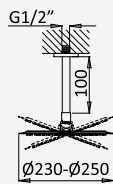

BRUMA AirEcoDrop

Sistema embutido de duche com chuveiro de parede Ø230 mm em ABS e kit de chuveiro mão Emotion

Concealed shower set with ABS shower head Ø230 mm and Emotion handshower set

Kit de douche encastré avec douche de tête Ø230 mm en ABS et kit de douchette à main Emotion

Sistema de ducha empotrado con alcachofa de ducha Ø230 mm en ABS y set de ducha de mano Emotion

cromado/chrome	107 570 1CR
satin x	107 570 1ST
night sky	107 570 1NS
pure white	107 570 1PW
graphite	107 570 1GT
morning mist	107 570 1MM
sunrise	107 570 1SR
sunset	107 570 1SS

 	cromado/chrome satin x night sky pure white	107 570 1ECR 107 570 1EST 107 570 1ENS 107 570 1EPW
	graphite morning mist sunrise sunset	107 570 1GT 107 570 1MM 107 570 1SR 107 570 1SS

Opção: Chuveiro fixo UltraThin com Ø250 mm em inox | Bicha de chuveiro Lux | Chuveiro mão EmotionSPA

Option: UltraThin Inox shower head Ø250 mm | Lux shower hose | Handshower EmotionSPA

Option: Douche de tête UltraThin Ø250 mm en inox | Flexible Lux | Douchette EmotionSPA

Opción: Alcachofa de ducha UltraThin Ø250 mm en inox | Flexo Lux | Ducha de mano EmotionSPA

	cromado/chrome satin x night sky pure white graphite morning mist sunrise sunset	107 570 2CR 107 570 2ST 107 570 2NS 107 570 2PW 107 570 2GT 107 570 2MM 107 570 2SR 107 570 2SS

 	cromado/chrome satin x night sky pure white graphite morning mist sunrise sunset	107 570 2ECR 107 570 2EST 107 570 2ENS 107 570 2EPW 107 570 2EGT 107 570 2EMM 107 570 2ESR 107 570 2ESS

Sistema embutido de duche com chuveiro de tecto Ø230 mm em ABS e braço 100 mm, kit de chuveiro mão Emotion

Concealed shower set with ABS shower head Ø230 mm with ceiling shower arm 100 mm, Emotion handshower set

Kit de douche encastré avec douche de tête Ø230 mm en ABS avec bras vertical 100 mm, kit de douchette à main Emotion

Sistema de ducha empotrado con alcachofa de ducha Ø230 mm en ABS, brazo de techo 100 mm, set de ducha de mano Emotion

cromado/chrome	107 580 1CR
satin x	107 580 1ST
night sky	107 580 1NS
pure white	107 580 1PW
graphite	107 580 1GT
morning mist	107 580 1MM
sunrise	107 580 1SR
sunset	107 580 1SS

 	cromado/chrome satin x night sky pure white	107 580 1ECR 107 580 1EST 107 580 1ENS 107 580 1EPW
	graphite morning mist sunrise sunset	107 580 1GT 107 580 1MM 107 580 1SR 107 580 1SS

Opção: Chuveiro fixo UltraThin com Ø250 mm em inox | Bicha de chuveiro Lux | Chuveiro mão EmotionSPA

Option: UltraThin Inox shower head Ø250 mm | Lux shower hose | Handshower EmotionSPA

Option: Douche de tête UltraThin Ø250 mm en inox | Flexible Lux | Douchette EmotionSPA

Opción: Alcachofa de ducha UltraThin Ø250 mm en inox | Flexo Lux | Ducha de mano EmotionSPA

	cromado/chrome satin x night sky pure white graphite morning mist sunrise sunset	107 580 2CR 107 580 2ST 107 580 2NS 107 580 2PW 107 580 2GT 107 580 2MM 107 580 2SR 107 580 2SS

 	cromado/chrome satin x night sky pure white graphite morning mist sunrise sunset	107 580 2ECR 107 580 2EST 107 580 2ENS 107 580 2EPW 107 580 2EGT 107 580 2EMM 107 580 2ESR 107 580 2ESS

LN