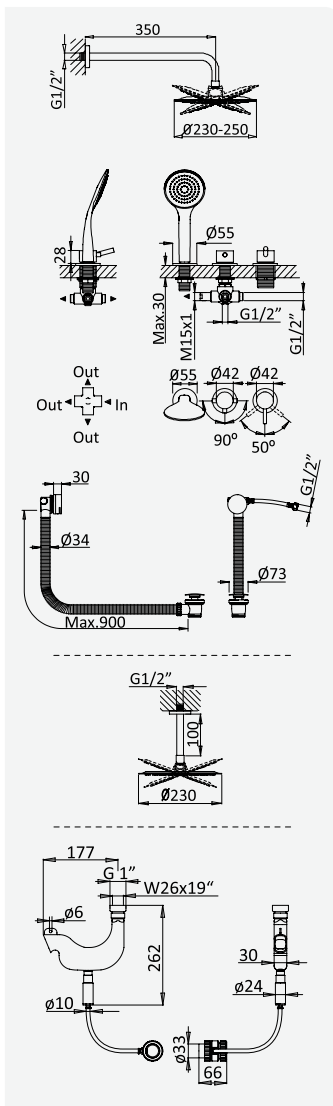

Deck-mounted bath-shower set with shower head Ø230 mm, Emotion handshower set and bath filler with waste and overflow

Kit de bain-douche sur plan avec douche de Ø230 mm, kit de douchette à main Emotion et garniture de vidage pour baignoire avec bec déverseur

Sistema para baño y ducha de repisa con ducha de Ø230 mm, set de ducha de mano Emotion y sistema de llenado y vaciado para bañeras

cromado/chrome	107 550 1CR
satin x	107 550 1ST
night sky	107 550 1NS
pure white	107 550 1PW
graphite	107 550 1GT
morning mist	107 550 1MM
sunrise	107 550 1SR
sunset	107 550 1SS

Opção: Chuveiro fixo de tecto Ø230 mm em ABS e braço 100 mm

Option: ABS shower head Ø230 mm with ceiling shower arm 100 mm

Option: Douche de tête Ø230 mm en ABS avec bras vertical 100 mm

Option: Alcachofa de ducha Ø230 mm en ABS con brazo de techo 100 mm

cromado/chrome	107 540 1CR
satin x	107 540 1ST
night sky	107 540 1NS
pure white	107 540 1PW
graphite	107 540 1GT
morning mist	107 540 1MM
sunrise	107 540 1SR
sunset	107 540 1SS

Sistema de escoamento com ligação para descarga - Elo

Integrated outlet for splash water - Elo

Bac de récupération des eaux de ruissellement - Elo

Sumidero y conexión al desagüe - Elo

cromado / chrome	161 001 2CR
satin x	161 001 2ST
night sky	161 001 2NS
pure white	161 001 2PW
graphite	161 001 2GT
morning mist	161 001 2MM
sunrise	161 001 2SR
sunset	161 001 2SS

BRUMA AirEcoDrop

LN