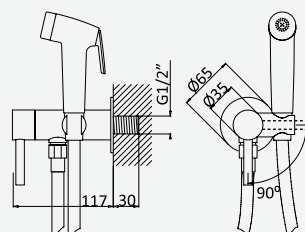

Opção: Chuveiro de mão em latão

Option: Brass handshower

Option: Douchette en laiton

Opción: Ducha de mano en latón

cromado/chrome	107 871 1CR
satin x	107 871 1ST
night sky	107 871 1NS
pure white	107 871 1PW
graphite	107 871 1GT
morning mist	107 871 1MM
sunrise	107 871 1SR
sunset	107 871 1SS