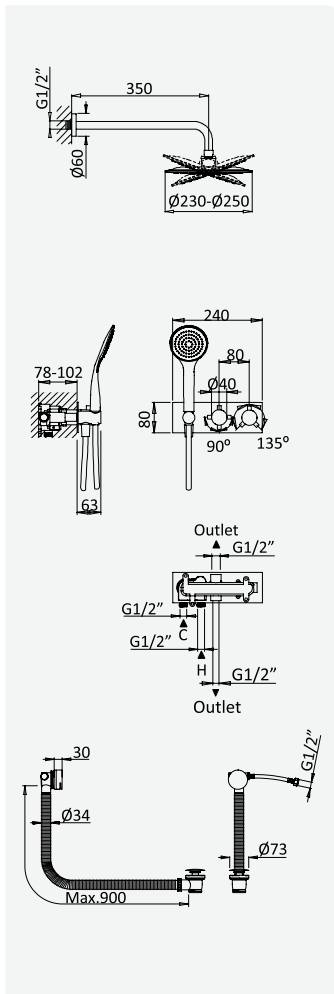

BRUMA AirEcoDrop

Sistema termostático o embutido de banheira com chuveiro de parede Ø230 mm em ABS, kit de chuveiro mão Emotion e válvula com bica de enchimento para banheira

Thermostatic concealed bath-shower set with ABS shower head Ø230 mm, Emotion handshower set and bath filler with waste and overflow
Kit de bain-douche thermostatique encastré avec douche de tête Ø230 mm en ABS, kit de douchette à main Emotion et garniture de vidage pour baignoire avec bec déverseur

Sistema de baño y ducha termostático empotrado con alcachofa de ducha Ø230 mm en ABS, set de ducha de mano Emotion y sistema de llenado y vaciado para bañeras

cromado/chrome	138 370 1CR
satin x	138 370 1ST
night sky	138 370 1NS
pure white	138 370 1PW
graphite	138 370 1GT
morning mist	138 370 1MM
sunrise	138 370 1SR
sunset	138 370 1SS

Opção: Chuveiro fixo UltraThin com Ø250 mm em inox | Bicha de chuveiro Lux | Chuveiro mão EmotionSPA

Option: UltraThin Inox shower head Ø250 mm | Lux shower hose | Handshower EmotionSPA

Option: Douche de tête UltraThin Ø250 mm en inox | Flexible Lux | Douchette EmotionSPA

Opción: Alcachofa de ducha UltraThin Ø250 mm en inox | Flexo Lux | Ducha de mano EmotionSPA

cromado/chrome	138 370 2CR
satin x	138 370 2ST
night sky	138 370 2NS
pure white	138 370 2PW
graphite	138 370 2GT
morning mist	138 370 2MM
sunrise	138 370 2SR
sunset	138 370 2SS