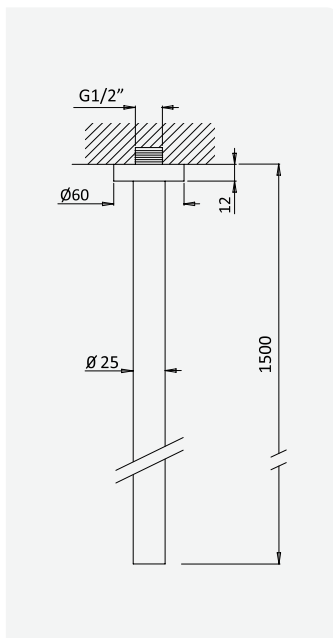

Bica de lavatório, montagem ao tecto - 1,5 mt - Elo

Basin spout, ceiling-mounted - 1,5 mt - Elo

Bec pour lavabo, montage vertical - 1,5 mt - Elo

Caño de lavabo de techo - 1,5 mt - Elo

cromado/chrome	125 700 1CR
satin x	125 700 1ST
night sky	125 700 1NS
pure white	125 700 1PW
graphite	125 700 1GT
morning mist	125 700 1MM
sunrise	125 700 1SR
sunset	125 700 1SS