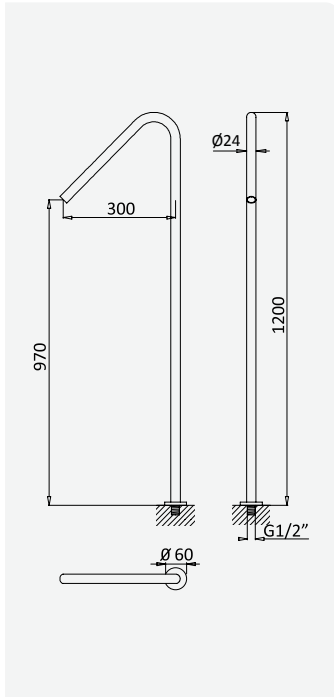

Bica de banheira, montagem ao chão

Bath spout, floor-mounted

Bec bain déverseur, montage au sol

Caño de bañera de pie

cromado/chrome	145 641 3CR
satin x	145 641 3ST
night sky	145 641 3NS
pure white	145 641 3PW
graphite	145 641 3GT
morning mist	145 641 3MM
sunrise	145 641 3SR
sunset	145 641 3SS