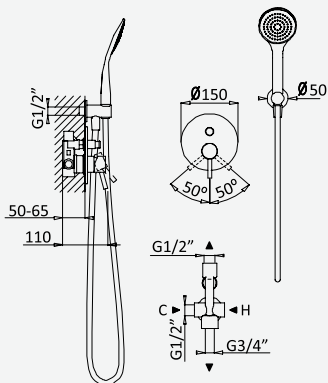

Sistema embutido de duche com chuveiro de parede Ø230 mm em ABS e kit de chuveiro mão Emotion

Concealed shower set with ABS shower head Ø230 mm and Emotion handshower set

Kit de douche encastré avec douche de tête Ø230 mm en ABS et kit de douchette à main Emotion

Sistema de ducha empotrado con alcachofa de ducha Ø230 mm en ABS y set de ducha de mano Emotion

cromado/chrome	107 760 6CR
satin x	107 760 6ST
night sky	107 760 6NS
pure white	107 760 6PW
graphite	107 760 6GT
morning mist	107 760 6MM
sunrise	107 760 6SR
sunset	107 760 6SS

Ø200mm Latão Brass/Laiton/Latón	graphite	107 760 6EGR
	morning mist	107 760 6EST
	sunrise	107 760 6ENS
	sunset	107 760 6EPW
	graphite	107 760 6EGT
	morning mist	107 760 6EMM
	sunrise	107 760 6ESR
	sunset	107 760 6ESS

Opção: Chuveiro fixo UltraThin com Ø250 mm em inox | Bicha de chuveiro Lux | Chuveiro mão EmotionSPA

Option: UltraThin Inox shower head Ø250 mm | Lux shower hose | Handshower EmotionSPA

Option: Douche de tête UltraThin Ø250 mm en inox | Flexible Lux | Douchette EmotionSPA

Opção: Alcachofa de ducha UltraThin Ø250 mm em inox | Flexo Lux | Ducha de mano EmotionSPA

cromado/chrome	107 760 8CR
satin x	107 760 8ST
night sky	107 760 8NS
pure white	107 760 8PW
graphite	107 760 8GT
morning mist	107 760 8MM
sunrise	107 760 8SR
sunset	107 760 8SS

cromado/chrome	107 760 8EGR
satin x	107 760 8EST
night sky	107 760 8ENS
pure white	107 760 8EPW
graphite	107 760 8EGT
morning mist	107 760 8EMM
sunrise	107 760 8ESR
sunset	107 760 8ESS

Sistema embutido de duche com chuveiro de tecto Ø230 mm em ABS e braço 100 mm e kit de chuveiro mão Emotion

Concealed shower set with ABS shower head Ø230 mm with ceiling shower arm 100 mm and Emotion handshower set

Kit de douche encastré avec douche de tête Ø230 mm en ABS, avec bras vertical 100 mm et kit de douchette à main Emotion

Sistema de ducha empotrado con alcachofa de ducha Ø230 mm en ABS, brazo de techo 100 mm y set de ducha de mano Emotion

cromado/chrome	107 560 3CR
satin x	107 560 3ST
night sky	107 560 3NS
pure white	107 560 3PW
graphite	107 560 3GT
morning mist	107 560 3MM
sunrise	107 560 3SR
sunset	107 560 3SS

cromado/chrome	107 560 3EGR
satin x	107 560 3EST
night sky	107 560 3ENS
pure white	107 560 3EPW
graphite	107 560 3EGT
morning mist	107 560 3EMM
sunrise	107 560 3ESR
sunset	107 560 3ESS

Opção: Chuveiro fixo UltraThin com Ø250 mm em inox | Bicha de chuveiro Lux | Chuveiro mão EmotionSPA

Option: UltraThin Inox shower head Ø250 mm | Lux shower hose | Handshower EmotionSPA

Option: Douche de tête UltraThin Ø250 mm en inox | Flexible Lux | Douchette EmotionSPA

Opção: Alcachofa de ducha UltraThin Ø250 mm em inox | Flexo Lux | Ducha de mano EmotionSPA

cromado/chrome	107 560 4CR
satin x	107 560 4ST
night sky	107 560 4NS
pure white	107 560 4PW
graphite	107 560 4GT
morning mist	107 560 4MM
sunrise	107 560 4SR
sunset	107 560 4SS

cromado/chrome	107 560 4EGR
satin x	107 560 4EST
night sky	107 560 4ENS
pure white	107 560 4EPW
graphite	107 560 4EGT
morning mist	107 560 4EMM
sunrise	107 560 4ESR
sunset	107 560 4ESS