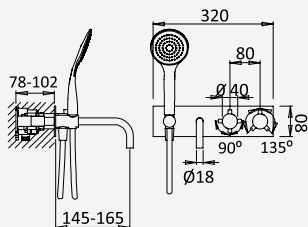

Sistema termostático o embutido de banheira com chuveiro de parede Ø230 mm em ABS, kit de chuveiro mão Emotion e bica de banheira

Thermostatic concealed bath-shower set with ABS shower head Ø230 mm, Emotion handshower set and bath spout

Kit de bain-douche thermostatique encastré avec douche de tête Ø230 mm, en ABS, kit de douchette à main Emotion et bec de bain

Sistema de baño y ducha termostático empotrado con alcachofa de ducha Ø230 mm, en ABS, set de ducha de mano Emotion y caño de bañera

cromado/chrome	138 310 1CR
satin x	138 310 1ST
night sky	138 310 1NS
pure white	138 310 1PW
	graphite
	morning mist
	sunrise
	sunset

Opção: Chuveiro fixo UltraThin com Ø250 mm em inox | Bicha de chuveiro Lux | Chuveiro mão EmotionSPA

Option: UltraThin Inox shower head Ø250 mm | Lux shower hose | Handshower EmotionSPA

Option: Douche de tête UltraThin Ø250 mm en inox | Flexible Lux | Douche EmotionSPA

Opção: Alcachofa de ducha UltraThin Ø250 mm em inox | Flexo Lux | Ducha de mano EmotionSPA

cromado/chrome	138 310 2CR
satin x	138 310 2ST
night sky	138 310 2NS
pure white	138 310 2PW
graphite	138 310 2GT
morning mist	138 310 2MM
sunrise	138 310 2SR
sunset	138 310 2SS

Sistema termostático o embutido de banheira com chuveiro de tecto Ø230 mm em ABS e braço 100 mm, kit de chuveiro mão Emotion e bica de banheira

Thermostatic concealed bath-shower set with ABS shower head Ø230 mm, ceiling shower arm 100 mm, Emotion handshower set and bath spout

Kit de bain-douche thermostatique encastré avec douche de tête Ø230 mm, en ABS, avec bras vertical 100 mm, kit de douchette à main Emotion et bec de bain

Sistema de baño y ducha termostático empotrado con alcachofa de ducha Ø230 mm en ABS con brazo de techo 100 mm set de ducha de mano Emotion y caño de bañera

cromado/chrome	138 340 1CR
satin x	138 340 1ST
night sky	138 340 1NS
pure white	138 340 1PW
	graphite
	morning mist
	sunrise
	sunset

Opção: Chuveiro fixo UltraThin com Ø250 mm em inox | Bicha de chuveiro Lux | Chuveiro mão EmotionSPA

Option: UltraThin Inox shower head Ø250 mm | Lux shower hose | Handshower EmotionSPA

Option: Douche de tête UltraThin Ø250 mm en inox | Flexible Lux | Douche EmotionSPA

Opção: Alcachofa de ducha UltraThin Ø250 mm em inox | Flexo Lux | Ducha de mano EmotionSPA

cromado/chrome	138 340 2CR
satin x	138 340 2ST
night sky	138 340 2NS
pure white	138 340 2PW
graphite	138 340 2GT
morning mist	138 340 2MM
sunrise	138 340 2SR
sunset	138 340 2SS