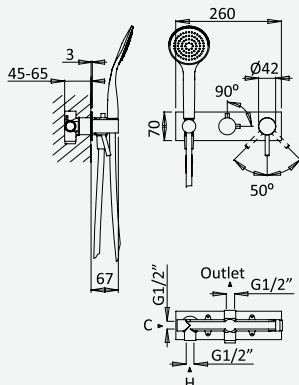

Sistema embutido de duche com chuveiro de parede Ø230 mm em ABS e kit de chuveiro mão Emotion

Concealed shower set with ABS shower head Ø230 mm and Emotion handshower set

Kit de douche encastré avec douche de tête Ø230 mm en ABS et kit de douchette à main Emotion

Sistema de ducha empotrado con alcachofa de ducha Ø230 mm en ABS y set de ducha de mano Emotion

cromado/chrome	107 570 1CR
satin x	107 570 1ST
night sky	107 570 1NS
pure white	107 570 1PW
graphite	107 570 1GT
morning mist	107 570 1MM
sunrise	107 570 1SR
sunset	107 570 1SS

 	cromado/chrome satin x night sky pure white	107 570 1ECR 107 570 1EST 107 570 1ENS 107 570 1EPW
	graphite morning mist sunrise sunset	107 570 1GT 107 570 1MM 107 570 1SR 107 570 1SS

Opção: Chuveiro fixo UltraThin com Ø250 mm em inox | Bicha de chuveiro Lux | Chuveiro mão EmotionSPA

Option: UltraThin Inox shower head Ø250 mm | Lux shower hose | Handshower EmotionSPA

Option: Douche de tête UltraThin Ø250 mm en inox | Flexible Lux | Douchette EmotionSPA

Opción: Alcachofa de ducha UltraThin Ø250 mm en inox | Flexo Lux | Ducha de mano EmotionSPA

	cromado/chrome satin x night sky pure white graphite morning mist sunrise sunset	107 570 2CR 107 570 2ST 107 570 2NS 107 570 2PW 107 570 2GT 107 570 2MM 107 570 2SR 107 570 2SS

 	cromado/chrome satin x night sky pure white graphite morning mist sunrise sunset	107 570 2ECR 107 570 2EST 107 570 2ENS 107 570 2EPW 107 570 2EGT 107 570 2EMM 107 570 2ESR 107 570 2ESS

Sistema embutido de duche com chuveiro de tecto Ø230 mm em ABS e braço 100 mm, kit de chuveiro mão Emotion

Concealed shower set with ABS shower head Ø230 mm with ceiling shower arm 100 mm, Emotion handshower set

Kit de douche encastré avec douche de tête Ø230 mm en ABS avec bras vertical 100 mm, kit de douchette à main Emotion

Sistema de ducha empotrado con alcachofa de ducha Ø230 mm en ABS, brazo de techo 100 mm, set de ducha de mano Emotion

cromado/chrome	107 580 1CR
satin x	107 580 1ST
night sky	107 580 1NS
pure white	107 580 1PW
graphite	107 580 1GT
morning mist	107 580 1MM
sunrise	107 580 1SR
sunset	107 580 1SS

 	cromado/chrome satin x night sky pure white	107 580 1ECR 107 580 1EST 107 580 1ENS 107 580 1EPW
	graphite morning mist sunrise sunset	107 580 1GT 107 580 1MM 107 580 1SR 107 580 1SS

Opção: Chuveiro fixo UltraThin com Ø250 mm em inox | Bicha de chuveiro Lux | Chuveiro mão EmotionSPA

Option: UltraThin Inox shower head Ø250 mm | Lux shower hose | Handshower EmotionSPA

Option: Douche de tête UltraThin Ø250 mm en inox | Flexible Lux | Douchette EmotionSPA

Opción: Alcachofa de ducha UltraThin Ø250 mm en inox | Flexo Lux | Ducha de mano EmotionSPA

	cromado/chrome satin x night sky pure white graphite morning mist sunrise sunset	107 580 2CR 107 580 2ST 107 580 2NS 107 580 2PW 107 580 2GT 107 580 2MM 107 580 2SR 107 580 2SS

 	cromado/chrome satin x night sky pure white graphite morning mist sunrise sunset	107 580 2ECR 107 580 2EST 107 580 2ENS 107 580 2EPW 107 580 2EGT 107 580 2EMM 107 580 2ESR 107 580 2ESS

LN