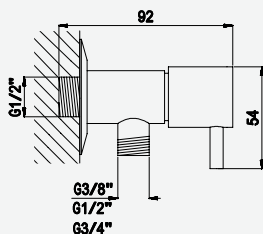

Válvula Clic-clac 1 1/4" - Liz

Push-open waste set 1 1/4" - Liz

Bonde de vidage à système "clic-clac" - Liz

Válvula de desagüe clic-clac - Liz

cromado/chrome	161 000 3CR
satin x	161 000 3ST
night sky	161 000 3NS
pure white	161 000 3PW
graphite	161 000 3GT
morning mist	161 000 3MM
sunrise	161 000 3SR
sunset	161 000 3SS

Sifão de 1 1/4" - Elo

Bottle trap, 1 1/4" - Elo

Siphon 1 1/4" - Elo

Sifón de lavabo 1 1/4" - Elo

cromado/chrome	137 000 1CR
satin x	137 000 1ST
night sky	137 000 1NS
pure white	137 000 1PW
graphite	137 000 1GT
morning mist	137 000 1MM
sunrise	137 000 1SR
sunset	137 000 1SS

Torneira de esquadria 1/2" - Elo

1/2" angle tap with connection - Elo

Robinet d'équerre 1/2" - Elo

Llave de corte 1/2" - Elo

cromado / chrome	125 200 1CR
satin x	125 200 1ST
night sky	125 200 1NS
pure white	125 200 1PW
graphite	125 200 1GT
morning mist	125 200 1MM
sunrise	125 200 1SR
sunset	125 200 1SS

Torneira de esquadria 3/8" - Elo

3/8" angle tap with connection - Elo

Robinet d'équerre 3/8" - Elo

Llave de corte 3/8" - Elo

cromado / chrome	125 280 1CR
satin x	125 280 1ST
night sky	125 280 1NS
pure white	125 280 1PW
graphite	125 280 1GT
morning mist	125 280 1MM
sunrise	125 280 1SR
sunset	125 280 1SS

Torneira de esquadria 3/4" - Elo

3/4" angle tap with connection - Elo

Robinet d'équerre 3/4" - Elo

Llave de corte 3/4" - Elo

cromado / chrome	125 290 1CR
satin x	125 290 1ST
night sky	125 290 1NS
pure white	125 290 1PW
graphite	125 290 1GT
morning mist	125 290 1MM
sunrise	125 290 1SR
sunset	125 290 1SS