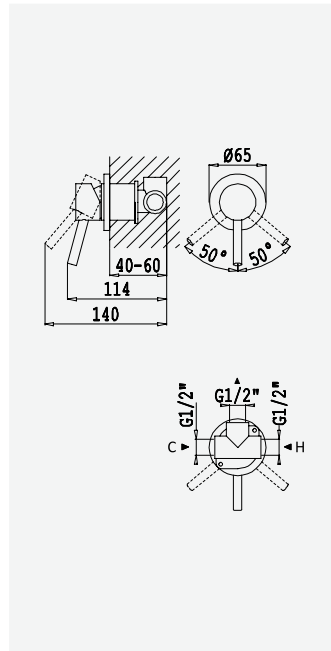

Misturadora de 2 furos, montagem à bancada, com 1 saída

2 hole deck-mounted mixer, with 1 outlet

Mitigeur sur plan de 2 trous, avec 1 sortie

Mezclador bimando de repisa de 2 orificios, con 1 salida

cromado/chrome	107 940 1CR
satin x	107 940 1ST
night sky	107 940 1NS
pure white	107 940 1PW
graphite	107 940 1GT
morning mist	107 940 1MM
sunrise	107 940 1SR
sunset	107 940 1SS

Misturadora embutida de 2 furos, com 1 saída

2 hole concealed mixer, with 1 outlet

Mitigeur encastré de 2 trous, avec 1 sortie

Mezclador bimando empotrable de 2 orificios, con 1 salida

cromado/chrome	107 950 1CR
satin x	107 950 1ST
night sky	107 950 1NS
pure white	107 950 1PW
graphite	107 950 1GT
morning mist	107 950 1MM
sunrise	107 950 1SR
sunset	107 950 1SS

Monocomando embutido com 1 saída

Concealed single lever mixer with 1 outlet

Mitigeur monocommande encastré avec 1 sortie

Monomando empotrable con 1 salida

cromado/chrome	107 120 1CR
satin x	107 120 1ST
night sky	107 120 1NS
pure white	107 120 1PW
graphite	107 120 1GT
morning mist	107 120 1MM
sunrise	107 120 1SR
sunset	107 120 1SS

cromado/chrome	107 120 1ECR
satin x	107 120 1EST
night sky	107 120 1ENS
pure white	107 120 1EPW
graphite	107 120 1EGT
morning mist	107 120 1EMM
sunrise	107 120 1ESR
sunset	107 120 1ESS

Monocomando embutido com 2 saídas

Concealed single lever mixer with 2 outlets

Mitigeur monocommande encastré avec 2 sorties

Monomando empotrable con 2 salidas

cromado/chrome	107 130 1CR
satin x	107 130 1ST
night sky	107 130 1NS
pure white	107 130 1PW
graphite	107 130 1GT
morning mist	107 130 1MM
sunrise	107 130 1SR
sunset	107 130 1SS

cromado/chrome	107 130 1ECR
satin x	107 130 1EST
night sky	107 130 1ENS
pure white	107 130 1EPW
graphite	107 130 1EGT
morning mist	107 130 1EMM
sunrise	107 130 1ESR
sunset	107 130 1ESS