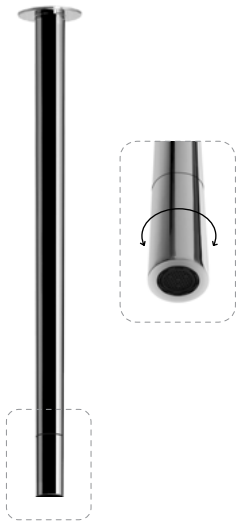

Bica de lavatório, montagem ao chão

Basin spout, floor-mounted

Bec pour lavabo, montage au sol

Caño de lavabo de pie

cromado/chrome	145 650 2CR
satin x	145 650 2ST
night sky	145 650 2NS
pure white	145 650 2PW
graphite	145 650 2GT
morning mist	145 650 2MM
sunrise	145 650 2SR
sunset	145 650 2SS

Misturadora progressiva de lavatório, montagem ao tecto - 1,5 mt - Elo

Progressive basin mixer, ceiling-mounted - 1,5 mt - Elo

Mitigeur progressif pour lavabo, montage vertical - 1,5 mt - Elo

Mezclador progresivo de lavabo de techo - 1,5 mt - Elo

cromado/chrome	126 720 1CR
satin x	126 720 1ST
night sky	126 720 1NS
pure white	126 720 1PW
graphite	126 720 1GT
morning mist	126 720 1MM
sunrise	126 720 1SR
sunset	126 720 1SS

Bica de lavatório, montagem ao tecto - 1,5 mt - Elo

Basin spout, ceiling-mounted - 1,5 mt - Elo

Bec pour lavabo, montage vertical - 1,5 mt - Elo

Caño de lavabo de techo - 1,5 mt - Elo

cromado/chrome	125 700 1CR
satin x	125 700 1ST
night sky	125 700 1NS
pure white	125 700 1PW
graphite	125 700 1GT
morning mist	125 700 1MM
sunrise	125 700 1SR
sunset	125 700 1SS