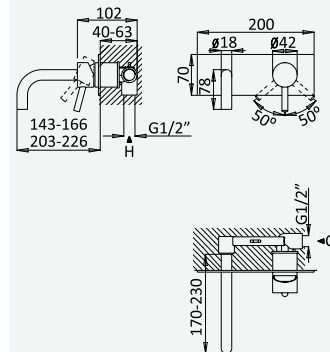

Opção: Bica com 170mm

Option: Spout with 170mm

Option: Bec avec 170mm

Opción: Caño con 170mm

cromado/chrome	107 830 1CR
satin x	107 830 1ST
night sky	107 830 1NS
pure white	107 830 1PW
graphite	107 830 1GT
morning mist	107 830 1MM
sunrise	107 830 1SR
sunset	107 830 1SS

cromado/chrome	107 830 1ECR
satin x	107 830 1EST
night sky	107 830 1ENS
pure white	107 830 1EPW
graphite	107 830 1EGT
morning mist	107 830 1EMM
sunrise	107 830 1ESR
sunset	107 830 1ESS