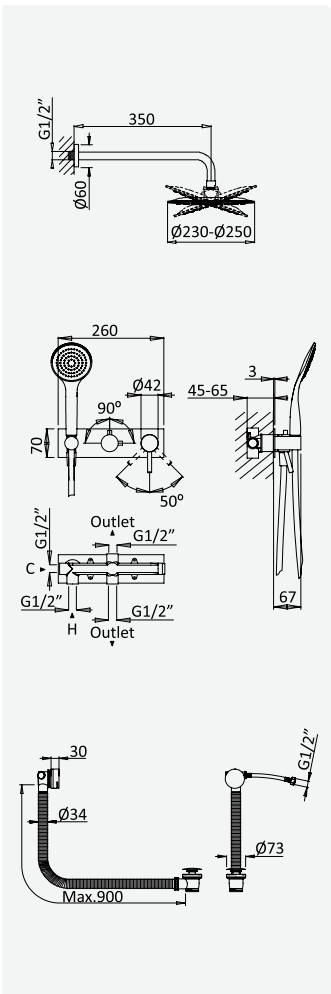

BRUMA AirEcoDrop

Sistema embutido de banheira com chuveiro de parede Ø230 mm em ABS, kit de chuveiro mão Emotion e válvula com bica de enchimento para banheira

Concealed bath-shower set with ABS shower head Ø230 mm, Emotion handshower set and bath filler with waste and overflow

Kit de bain-douche encastré avec douche de tête Ø230 mm en ABS, kit de douchette à main Emotion et garniture de vidage pour baignoire avec bec déverseur

Sistema de baño y ducha empotrado con alcachofa de ducha Ø230 mm en ABS, set de ducha de mano Emotion y sistema de llenado y vaciado para bañeras

cromado/chrome	107 350 1CR
satin x	107 350 1ST
night sky	107 350 1NS
pure white	107 350 1PW
graphite	107 350 1GT
morning mist	107 350 1MM
sunrise	107 350 1SR
sunset	107 350 1SS

Opção: Chuveiro fixo UltraThin com Ø250 mm em inox | Bicha de chuveiro Lux | Chuveiro mão EmotionSPA

Option: UltraThin Inox shower head Ø250 mm | Lux shower hose | Handshower EmotionSPA

Option: Douche de tête UltraThin Ø250 mm en inox | Flexible Lux | Douchette EmotionSPA

Opção: Alcachofa de ducha UltraThin Ø250 mm em inox | Flexo Lux | Ducha de mano EmotionSPA

cromado/chrome	107 350 2CR
satin x	107 350 2ST
night sky	107 350 2NS
pure white	107 350 2PW
graphite	107 350 2GT
morning mist	107 350 2MM
sunrise	107 350 2SR
sunset	107 350 2SS