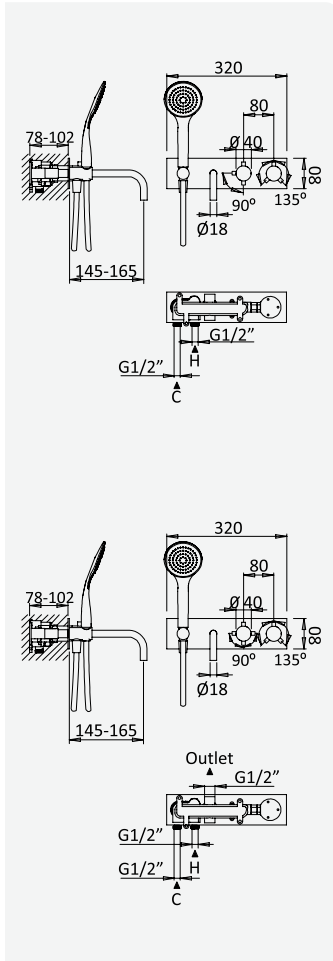

Misturadora termostática embutida com bica de banheira e chuveiro de mão Emotion

Thermostatic concealed mixer with bath spout and handshower set Emotion

Mitigeur thermostatique encastré avec bec de bain et kit de douchette à main Emotion

Mezclador termostático empotrable con caño de bañera y set de ducha de mano Emotion

cromado/chrome	138 460 1CR
satin x	138 460 1ST
night sky	138 460 1NS
pure white	138 460 1PW
graphite	138 460 1GT
morning mist	138 460 1MM
sunrise	138 460 1SR
sunset	138 460 1SS

Misturadora termostática embutida de 3 saídas, com bica de banheira e chuveiro de mão Emotion

Thermostatic concealed 3 outlets mixer, with bath spout and handshower set Emotion

Mitigeur thermostatique encastré de 3 sorties, avec bec de bain et kit de douchette à main Emotion

Mezclador termostático empotrable de 3 salidas con caño de bañera y set de ducha de mano Emotion

cromado/chrome	138 470 1CR
satin x	138 470 1ST
night sky	138 470 1NS
pure white	138 470 1PW
graphite	138 470 1GT
morning mist	138 470 1MM
sunrise	138 470 1SR
sunset	138 470 1SS

Inversor com 2 saídas

Diverter with 2 outlets

Inverseur avec 2 sorties

Inversor con 2 salidas

cromado/chrome	107 200 1CR
satin x	107 200 1ST
night sky	107 200 1NS
pure white	107 200 1PW
graphite	107 200 1GT
morning mist	107 200 1MM
sunrise	107 200 1SR
sunset	107 200 1SS

Inversor com 3 saídas

Diverter with 3 outlets

Inverseur avec 3 sorties

Inversor con 3 salidas

cromado/chrome	107 180 1CR
satin x	107 180 1ST
night sky	107 180 1NS
pure white	107 180 1PW
graphite	107 180 1GT
morning mist	107 180 1MM
sunrise	107 180 1SR
sunset	107 180 1SS

Inversor com 4 saídas

Diverter with 4 outlets

Inverseur avec 4 sorties

Inversor con 4 salidas