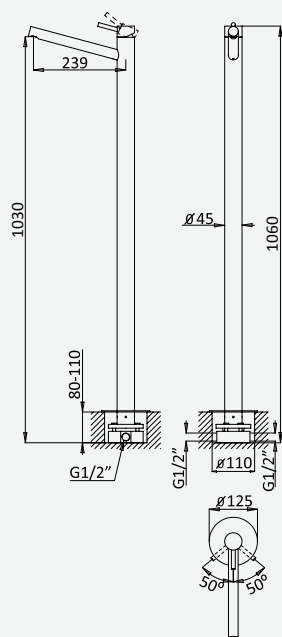

Misturadora de lavatório à parede, 3 furos. Bica com 230mm

3 hole, wall basin mixer. Spout with 230mm

Mitigeur mural pour lavabo de 3 trous. Bec avec 230mm

Mezclador bimando empotrable de 3 orificios, para lavabo. Caño con 230mm

cromado/chrome	107 910 1CR
satin x	107 910 1ST
night sky	107 910 1NS
pure white	107 910 1PW
graphite	107 910 1GT
morning mist	107 910 1MM
sunrise	107 910 1SR
sunset	107 910 1SS

Opção: Bica com 170mm

Option: Spout with 170mm

Option: Bec avec 170mm

Opción: Caño con 170mm

cromado/chrome	107 920 1CR
satin x	107 920 1ST
night sky	107 920 1NS
pure white	107 920 1PW
graphite	107 920 1GT
morning mist	107 920 1MM
sunrise	107 920 1SR
sunset	107 920 1SS

Monocomando de lavatório fixação ao chão

Free-standing single-lever basin mixer

Mitigeur à fixation au sol pour lavabo

Grifería de lavabo para fijación al suelo

cromado/chrome	107 790 1CR
satin x	107 790 1ST
night sky	107 790 1NS
pure white	107 790 1PW
graphite	107 790 1GT
morning mist	107 790 1MM
sunrise	107 790 1SR
sunset	107 790 1SS

cromado/chrome	107 790 1ECR
satin x	107 790 1EST
night sky	107 790 1ENS
pure white	107 790 1EPW
graphite	107 790 1EGT
morning mist	107 790 1EMM
sunrise	107 790 1ESR
sunset	107 790 1ESS

Opção: Com válvula clic-clac 1 1/4" - Liz

Option: With push-open pop-up waste set 1 1/4" - Liz

Option: Avec clic-clac garniture de vidage 1 1/4" - Liz

Opción: Con desagüe clic-clac 1 1/4" - Liz

cromado/chrome	107 791 1CR
satin x	107 791 1ST
night sky	107 791 1NS
pure white	107 791 1PW
graphite	107 791 1GT
morning mist	107 791 1MM
sunrise	107 791 1SR
sunset	107 791 1SS

cromado/chrome	107 791 1ECR
satin x	107 791 1EST
night sky	107 791 1ENS
pure white	107 791 1EPW
graphite	107 791 1EGT
morning mist	107 791 1EMM
sunrise	107 791 1ESR
sunset	107 791 1ESS

LN