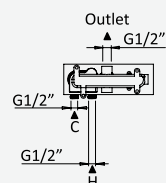

BRUMA AirEcoDrop

Sistema termostático o embutido de duche com chuveiro de parede Ø230 mm em ABS e kit de chuveiro mão Emotion

Thermostatic concealed shower set with ABS shower head Ø230 mm and Emotion handshower set

Kit de douche thermostatique encastré avec douche de tête Ø230 mm en ABS et kit de douchette à main Emotion

Sistema de ducha termostático empotrado con alcachofa de ducha Ø230 mm en ABS y set de ducha de mano Emotion

cromado/chrome	138 590 1CR
satin x	138 590 1ST
night sky	138 590 1NS
pure white	138 590 1PW
graphite	138 590 1GT
morning mist	138 590 1MM
sunrise	138 590 1SR
sunset	138 590 1SS

6 l/m		
A+		
Ø200mm Latão	Brass/Laiton/Latón	
cromado/chrome	138 590 1ECR	
satin x	138 590 1EST	
night sky	138 590 1ENS	
pure white	138 590 1EPW	
graphite	138 590 1EGT	
morning mist	138 590 1EMM	
sunrise	138 590 1ESR	
sunset	138 590 1ESS	

Opção: Chuveiro fixo UltraThin com Ø250 mm em inox | Bicha de chuveiro Lux | Chuveiro mão EmotionSPA

Option: UltraThin Inox shower head Ø250 mm | Lux shower hose | Handshower EmotionSPA

Option: Douche de tête UltraThin Ø250 mm en inox | Flexible Lux | Douchette EmotionSPA

Opção: Alcachofa de ducha UltraThin Ø250 mm en inox | Flexo Lux | Ducha de mano EmotionSPA

cromado/chrome	138 590 2CR
satin x	138 590 2ST
night sky	138 590 2NS
pure white	138 590 2PW
graphite	138 590 2GT
morning mist	138 590 2MM
sunrise	138 590 2SR
sunset	138 590 2SS

6 l/m		
A+		
Ø200mm Latão	Brass/Laiton/Latón	
cromado/chrome	138 590 2ECR	
satin x	138 590 2EST	
night sky	138 590 2ENS	
pure white	138 590 2EPW	
graphite	138 590 2EGT	
morning mist	138 590 2EMM	
sunrise	138 590 2ESR	
sunset	138 590 2ESS	

Sistema termostático o embutido de duche com chuveiro de tecto Ø230 mm em ABS e braço 100 mm, kit de chuveiro mão Emotion

Thermostatic concealed shower set with ABS shower head Ø230 mm with ceiling shower arm 100 mm, kit de chuveiro mão Emotion

Kit de douche thermostatique encastré avec douche de tête Ø230 mm en ABS avec bras vertical 100 mm, kit de douchette à main Emotion

Sistema de ducha termostático empotrado con alcachofa de ducha Ø230 mm en ABS, braço de tecto 100 mm y set de ducha de mano Emotion

cromado/chrome	138 600 1CR
satin x	138 600 1ST
night sky	138 600 1NS
pure white	138 600 1PW
graphite	138 600 1GT
morning mist	138 600 1MM
sunrise	138 600 1SR
sunset	138 600 1SS

6 l/m		
A+		
Ø200mm Latão	Brass/Laiton/Latón	
cromado/chrome	138 600 1ECR	
satin x	138 600 1EST	
night sky	138 600 1ENS	
pure white	138 600 1EPW	
graphite	138 600 1EGT	
morning mist	138 600 1EMM	
sunrise	138 600 1ESR	
sunset	138 600 1ESS	

Opção: Chuveiro fixo UltraThin com Ø250 mm em inox | Bicha de chuveiro Lux | Chuveiro mão EmotionSPA

Option: UltraThin Inox shower head Ø250 mm | Lux shower hose | Handshower EmotionSPA

Option: Douche de tête UltraThin Ø250 mm en inox | Flexible Lux | Douchette EmotionSPA

Opção: Alcachofa de ducha UltraThin Ø250 mm en inox | Flexo Lux | Ducha de mano EmotionSPA

cromado/chrome	138 600 2CR
satin x	138 600 2ST
night sky	138 600 2NS
pure white	138 600 2PW
graphite	138 600 2GT
morning mist	138 600 2MM
sunrise	138 600 2SR
sunset	138 600 2SS