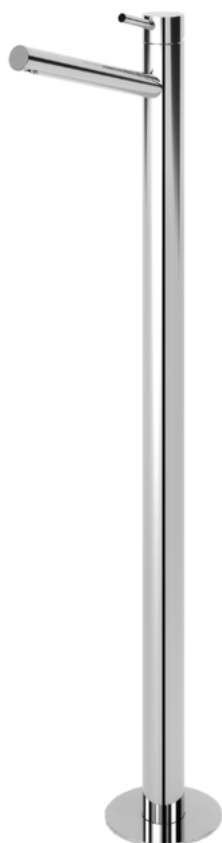

cromado/chrome	107 791 1ECR
satin x	107 791 1EST
night sky	107 791 1ENS
pure white	107 791 1EPW
graphite	107 791 1EGT
morning mist	107 791 1EMM
sunrise	107 791 1ESR
sunset	107 791 1ESS

LN

Bica de lavatório, montagem ao chão
Basin spout, floor-mounted
Bec pour lavabo, montage au sol
Caño de lavabo de pie