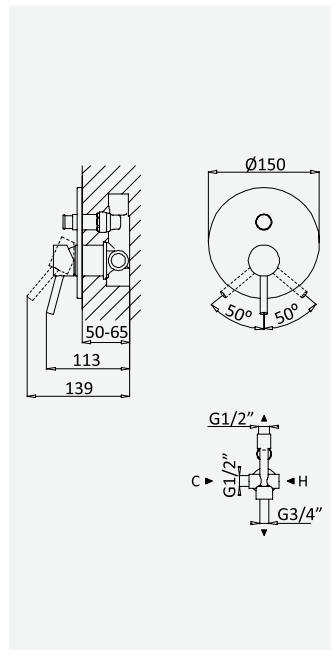

Misturadora de 2 furos, montagem à bancada, com 1 saída

2 hole deck-mounted mixer, with 1 outlet

Mitigeur sur plan de 2 trous, avec 1 sortie

Mezclador bimando de repisa de 2 orificios, con 1 salida

cromado/chrome	107 940 1CR
satin x	107 940 1ST
night sky	107 940 1NS
pure white	107 940 1PW
graphite	107 940 1GT
morning mist	107 940 1MM
sunrise	107 940 1SR
sunset	107 940 1SS

Misturadora embutida de 2 furos, com 1 saída

2 hole concealed mixer, with 1 outlet

Mitigeur encastré de 2 trous, avec 1 sortie

Mezclador bimando empotrable de 2 orificios, con 1 salida

cromado/chrome	107 950 1CR
satin x	107 950 1ST
night sky	107 950 1NS
pure white	107 950 1PW
graphite	107 950 1GT
morning mist	107 950 1MM
sunrise	107 950 1SR
sunset	107 950 1SS

Monocomando embutido com 1 saída

Concealed single lever mixer with 1 outlet

Mitigeur monocommande encastré avec 1 sortie

Monomando empotrable con 1 salida

cromado/chrome	107 120 1CR
satin x	107 120 1ST
night sky	107 120 1NS
pure white	107 120 1PW
graphite	107 120 1GT
morning mist	107 120 1MM
sunrise	107 120 1SR
sunset	107 120 1SS

cromado/chrome	107 120 1ECR
satin x	107 120 1EST
night sky	107 120 1ENS
pure white	107 120 1EPW
graphite	107 120 1EGT
morning mist	107 120 1EMM
sunrise	107 120 1ESR
sunset	107 120 1ESS

Monocomando embutido com 2 saídas

Concealed single lever mixer with 2 outlets

Mitigeur monocommande encastré avec 2 sorties

Monomando empotrable con 2 salidas

cromado/chrome	107 130 1CR
satin x	107 130 1ST
night sky	107 130 1NS
pure white	107 130 1PW
graphite	107 130 1GT
morning mist	107 130 1MM
sunrise	107 130 1SR
sunset	107 130 1SS

cromado/chrome	107 130 1ECR
satin x	107 130 1EST
night sky	107 130 1ENS
pure white	107 130 1EPW
graphite	107 130 1EGT
morning mist	107 130 1EMM
sunrise	107 130 1ESR
sunset	107 130 1ESS