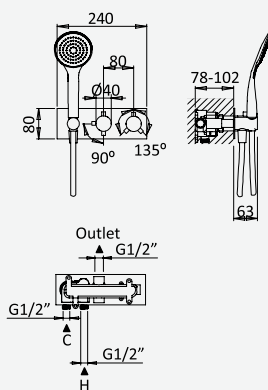

Monocomando embutido de 2 saídas, com chuveiro de mão Emotion
Concealed single lever 2 outlets mixer, with Emotion handshower set
Mitigeur monocommande encastré 2 sorties, avec kit de douchette à main Emotion
Monomando empotrable de 2 salidas, con set de ducha de mano Emotion

cromado/chrome	107 170 1CR
satin x	107 170 1ST
night sky	107 170 1NS
pure white	107 170 1PW
graphite	107 170 1GT
morning mist	107 170 1MM
sunrise	107 170 1SR
sunset	107 170 1SS

cromado/chrome	107 170 1ECR
satin x	107 170 1EST
night sky	107 170 1ENS
pure white	107 170 1EPW
graphite	107 170 1EGT
morning mist	107 170 1EMM
sunrise	107 170 1ESR
sunset	107 170 1ESS

Monocomando embutido de 3 saídas, com chuveiro de mão Emotion
Concealed single lever 3 outlets mixer, with Emotion handshower set
Mitigeur monocommande encastré 3 sorties, avec kit de douchette à main Emotion
Monomando empotrable de 3 salidas, con set de ducha de mano Emotion

cromado/chrome	107 110 1CR
satin x	107 110 1ST
night sky	107 110 1NS
pure white	107 110 1PW
graphite	107 110 1GT
morning mist	107 110 1MM
sunrise	107 110 1SR
sunset	107 110 1SS

cromado/chrome	107 110 1ECR
satin x	107 110 1EST
night sky	107 110 1ENS
pure white	107 110 1EPW
graphite	107 110 1EGT
morning mist	107 110 1EMM
sunrise	107 110 1ESR
sunset	107 110 1ESS

Misturadora termostática a embutida de 2 saídas, com chuveiro de mão Emotion

Thermostatic concealed 2 outlets mixer, with handshower set Emotion
Mitigeur thermostatique encastré de 2 sorties, avec kit de douchette à main Emotion

Mezclador termostático empotrable de 2 salidas, con set de ducha de mano Emotion

cromado/chrome	138 440 1CR
satin x	138 440 1ST
night sky	138 440 1NS
pure white	138 440 1PW
graphite	138 440 1GT
morning mist	138 440 1MM
sunrise	138 440 1SR
sunset	138 440 1SS

cromado/chrome	138 440 1ECR
satin x	138 440 1EST
night sky	138 440 1ENS
pure white	138 440 1EPW
graphite	138 440 1EGT
morning mist	138 440 1EMM
sunrise	138 440 1ESR
sunset	138 440 1ESS

Misturadora termostática a embutida de 3 saídas, com chuveiro de mão Emotion

Thermostatic concealed 3 outlets mixer, with handshower set Emotion
Mitigeur thermostatique encastré de 3 sorties, avec kit de douchette à main Emotion

Mezclador termostático empotrable de 3 salidas, con set de ducha de mano Emotion

cromado/chrome	138 450 1CR
satin x	138 450 1ST
night sky	138 450 1NS
pure white	138 450 1PW
graphite	138 450 1GT
morning mist	138 450 1MM
sunrise	138 450 1SR
sunset	138 450 1SS

cromado/chrome	138 450 1ECR
satin x	138 450 1EST
night sky	138 450 1ENS
pure white	138 450 1EPW
graphite	138 450 1EGT
morning mist	138 450 1EMM
sunrise	138 450 1ESR
sunset	138 450 1ESS