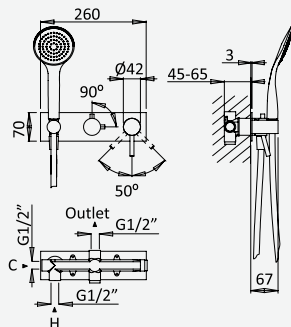

Monocomando embutido de 2 saídas, com chuveiro de mão Emotion
Concealed single lever 2 outlets mixer, with Emotion handshower set
Mitigeur monocommande encastré 2 sorties, avec kit de douchette à main Emotion
Monomando empotrable de 2 salidas, con set de ducha de mano Emotion

cromado/chrome	107 170 1CR
satin x	107 170 1ST
night sky	107 170 1NS
pure white	107 170 1PW
graphite	107 170 1GT
morning mist	107 170 1MM
sunrise	107 170 1SR
sunset	107 170 1SS

cromado/chrome	107 170 1ECR
satin x	107 170 1EST
night sky	107 170 1ENS
pure white	107 170 1EPW
graphite	107 170 1EGT
morning mist	107 170 1EMM
sunrise	107 170 1ESR
sunset	107 170 1ESS

Monocomando embutido de 3 saídas, com chuveiro de mão Emotion
Concealed single lever 3 outlets mixer, with Emotion handshower set
Mitigeur monocommande encastré 3 sorties, avec kit de douchette à main Emotion
Monomando empotrable de 3 salidas, con set de ducha de mano Emotion

cromado/chrome	107 110 1CR
satin x	107 110 1ST
night sky	107 110 1NS
pure white	107 110 1PW
graphite	107 110 1GT
morning mist	107 110 1MM
sunrise	107 110 1SR
sunset	107 110 1SS

cromado/chrome	107 110 1ECR
satin x	107 110 1EST
night sky	107 110 1ENS
pure white	107 110 1EPW
graphite	107 110 1EGT
morning mist	107 110 1EMM
sunrise	107 110 1ESR
sunset	107 110 1ESS

Misturadora termostática a embutida de 2 saídas, com chuveiro de mão Emotion

Thermostatic concealed 2 outlets mixer, with handshower set Emotion
Mitigeur thermostatique encastré de 2 sorties, avec kit de douchette à main Emotion

Mezclador termostático empotrable de 2 salidas, con set de ducha de mano Emotion

cromado/chrome	138 440 1CR
satin x	138 440 1ST
night sky	138 440 1NS
pure white	138 440 1PW
graphite	138 440 1GT
morning mist	138 440 1MM
sunrise	138 440 1SR
sunset	138 440 1SS

cromado/chrome	138 440 1ECR
satin x	138 440 1EST
night sky	138 440 1ENS
pure white	138 440 1EPW
graphite	138 440 1EGT
morning mist	138 440 1EMM
sunrise	138 440 1ESR
sunset	138 440 1ESS

Misturadora termostática a embutida de 3 saídas, com chuveiro de mão Emotion

Thermostatic concealed 3 outlets mixer, with handshower set Emotion
Mitigeur thermostatique encastré de 3 sorties, avec kit de douchette à main Emotion

Mezclador termostático empotrable de 3 salidas, con set de ducha de mano Emotion

cromado/chrome	138 450 1CR
satin x	138 450 1ST
night sky	138 450 1NS
pure white	138 450 1PW
graphite	138 450 1GT
morning mist	138 450 1MM
sunrise	138 450 1SR
sunset	138 450 1SS

cromado/chrome	138 450 1ECR
satin x	138 450 1EST
night sky	138 450 1ENS
pure white	138 450 1EPW
graphite	138 450 1EGT
morning mist	138 450 1EMM
sunrise	138 450 1ESR
sunset	138 450 1ESS