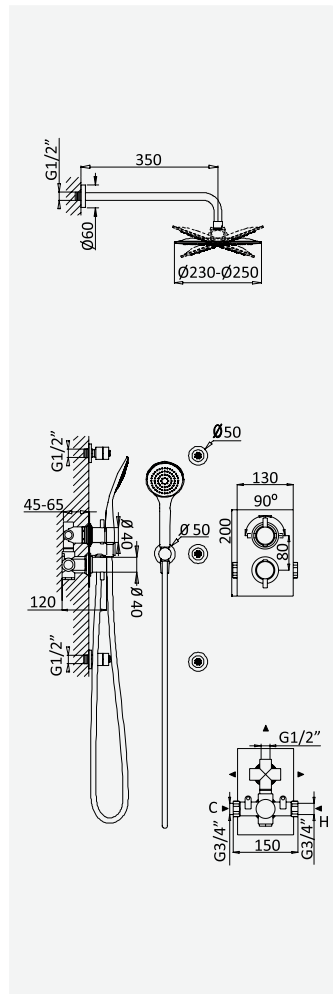

BRUMA AirEcoDrop

Sistema termostático embutido de duche com chuveiro de parede Ø230 mm em ABS, 3 jets e kit de chuveiro mão Emotion

Thermostatic concealed shower set with ABS shower head Ø230 mm, 3 jets and handshower set Emotion

Kit de douche thermostatique encastré avec douche de tête Ø230 mm en ABS, 3 jets et kit de douchette à main Emotion

Sistema de ducha termostático empotrado con alcachofa de ducha Ø230 mm en ABS, 3 jets y set de ducha de mano Emotion

chromado/chrome	138 910 1CR
satin x	138 910 1ST
night sky	138 910 1NS
pure white	138 910 1PW
	graphite 138 910 1GT
	morning mist 138 910 1MM
	sunrise 138 910 1SR
	sunset 138 910 1SS

Opção: Chuveiro fixo UltraThin com Ø250 mm em inox | Bicha de chuveiro Lux | Chuveiro mão EmotionSPA

Option: UltraThin Inox shower head Ø250 mm | Lux shower hose | Handshower EmotionSPA

Option: Douche de tête UltraThin Ø250 mm en inox | Flexible Lux | Douchette EmotionSPA

Opción: Alcachofa de ducha UltraThin Ø250 mm en inox | Flexo Lux | Ducha de mano EmotionSPA

chromado/chrome	138 910 3CR
satin x	138 910 3ST
night sky	138 910 3NS
pure white	138 910 3PW
graphite	138 910 3GT
morning mist	138 910 3MM
sunrise	138 910 3SR
sunset	138 910 3SS

BRUMA AirEcoDrop