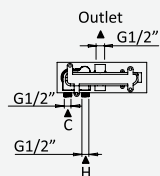

BRUMA AirEcoDrop