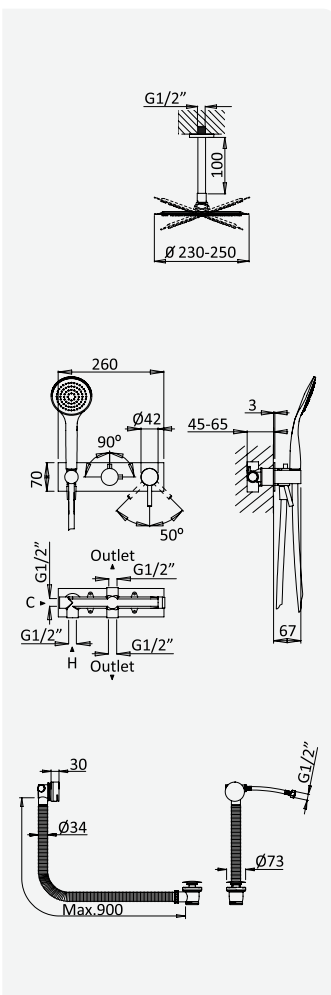

BRUMA AirEcoDrop

Sistema embutido de banheira com chuveiro de tecto Ø230 mm em ABS e braço 100 mm, kit de chuveiro mão Emotion e válvula com bica de enchimento para banheira

Concealed bath-shower set with ABS shower head Ø230 mm, ceiling shower arm 100 mm, Emotion handshower set and bath filler with waste and overflow

Kit de bain-douche encastré avec douche de tête Ø230 mm en ABS, avec bras vertical 100 mm, kit de douchette à main Emotion et garniture de vidage pour baignoire avec bec déverseur

Sistema de baño y ducha empotrado con alcachofa de ducha Ø230 mm en ABS con brazo de techo 100 mm, set de ducha de mano Emotion y sistema de llenado y vaciado para bañeras

cromado/chrome	107 360 1CR
satin x	107 360 1ST
night sky	107 360 1NS
pure white	107 360 1PW
graphite	107 360 1GT
morning mist	107 360 1MM
sunrise	107 360 1SR
sunset	107 360 1SS

Opção: Chuveiro fixo UltraThin com Ø250 mm em inox | Bicha de chuveiro Lux | Chuveiro mão EmotionSPA

Option: UltraThin Inox shower head Ø250 mm | Lux shower hose | Handshower EmotionSPA

Option: Douche de tête UltraThin Ø250 mm en inox | Flexible Lux | Douchette EmotionSPA

Opção: Alcachofa de ducha UltraThin Ø250 mm em inox | Flexo Lux | Ducha de mano EmotionSPA

cromado/chrome	107 360 2CR
satin x	107 360 2ST
night sky	107 360 2NS
pure white	107 360 2PW
graphite	107 360 2GT
morning mist	107 360 2MM
sunrise	107 360 2SR
sunset	107 360 2SS