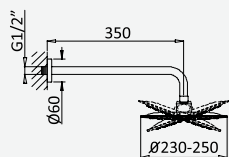

BRUMA AirEcoDrop