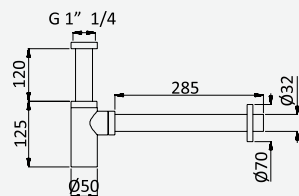

Sifão de 1 1/4" - Elo

Bottle trap, 1 1/4" - Elo

Siphon 1 1/4" - Elo

Sifón de lavabo 1 1/4" - Elo

cromado/chrome	137 000 1CR
satin x	137 000 1ST
night sky	137 000 1NS
pure white	137 000 1PW
graphite	137 000 1GT
morning mist	137 000 1MM
sunrise	137 000 1SR
sunset	137 000 1SS

Torneira de esquadria 1/2" - Elo

1/2" angle tap with connection - Elo

Robinet d'équerre 1/2" - Elo

Llave de corte 1/2" - Elo

cromado / chrome	125 200 1CR
satin x	125 200 1ST
night sky	125 200 1NS
pure white	125 200 1PW
graphite	125 200 1GT
morning mist	125 200 1MM
sunrise	125 200 1SR
sunset	125 200 1SS

Torneira de esquadria 3/8" - Elo

3/8" angle tap with connection - Elo

Robinet d'équerre 3/8" - Elo

Llave de corte 3/8" - Elo

cromado / chrome	125 280 1CR
satin x	125 280 1ST
night sky	125 280 1NS
pure white	125 280 1PW
graphite	125 280 1GT
morning mist	125 280 1MM
sunrise	125 280 1SR
sunset	125 280 1SS

Torneira de esquadria 3/4" - Elo

3/4" angle tap with connection - Elo

Robinet d'équerre 3/4" - Elo

Llave de corte 3/4" - Elo

cromado / chrome	125 290 1CR
satin x	125 290 1ST
night sky	125 290 1NS
pure white	125 290 1PW
graphite	125 290 1GT
morning mist	125 290 1MM
sunrise	125 290 1SR
sunset	125 290 1SS