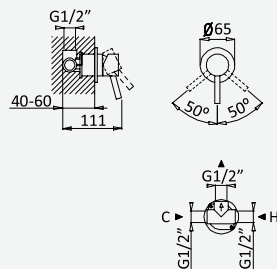

BRUMA AirEcoDrop

Sistema embutido de duche com chuveiro de parede Ø230 mm, em ABS

Concealed shower set with ABS shower head Ø230 mm

Kit de douche encastré avec douche de tête Ø230 mm en ABS

Sistema de ducha empotrado con alcachofa de ducha Ø230 mm en ABS

cromado/chrome	107 760 1CR
satin x	107 760 1ST
night sky	107 760 1NS
pure white	107 760 1PW
graphite	107 760 1GT
morning mist	107 760 1MM
sunrise	107 760 1SR
sunset	107 760 1SS

Ø200mm Latão Brass/Laiton/Latón	cromado/chrome	107 760 1ECR
	satin x	107 760 1EST
	night sky	107 760 1ENS
	pure white	107 760 1EPW
	graphite	107 760 1EGT
	morning mist	107 760 1EMM
	sunrise	107 760 1ESR
	sunset	107 760 1ESS

Opção: Chuveiro fixo UltraThin com Ø250 mm, em inox

Option: UltraThin Inox shower head Ø250 mm

Option: Douche de tête UltraThin Ø250 mm, en inox

Opción: Alcachofa de ducha UltraThin Ø250 mm, en inox

cromado/chrome	107 760 3CR
satin x	107 760 3ST
night sky	107 760 3NS
pure white	107 760 3PW
graphite	107 760 3GT
morning mist	107 760 3MM
sunrise	107 760 3SR
sunset	107 760 3SS

cromado/chrome	107 760 3ECR
satin x	107 760 3EST
night sky	107 760 3ENS
pure white	107 760 3EPW
graphite	107 760 3EGT
morning mist	107 760 3EMM
sunrise	107 760 3ESR
sunset	107 760 3ESS

Sistema embutido de duche com chuveiro de tecto Ø230 mm em ABS e braço 100 mm

Concealed shower set with ABS shower head Ø230 mm with ceiling shower arm 100 mm

Kit de douche encastré avec douche de tête Ø230 mm en ABS, avec bras vertical 100 mm

Sistema de ducha empotrado con alcachofa de ducha Ø230 mm en ABS y brazo de techo 100 mm

cromado/chrome	107 560 1CR
satin x	107 560 1ST
night sky	107 560 1NS
pure white	107 560 1PW
graphite	107 560 1GT
morning mist	107 560 1MM
sunrise	107 560 1SR
sunset	107 560 1SS

Ø200mm Latão Brass/Laiton/Latón	cromado/chrome	107 560 1ECR
	satin x	107 560 1EST
	night sky	107 560 1ENS
	pure white	107 560 1EPW
	graphite	107 560 1EGT
	morning mist	107 560 1EMM
	sunrise	107 560 1ESR
	sunset	107 560 1ESS

Opção: Chuveiro fixo UltraThin com Ø250 mm, em inox

Option: UltraThin Inox shower head Ø250 mm

Option: Douche de tête UltraThin Ø250 mm, en inox

Opción: Alcachofa de ducha UltraThin Ø250 mm, en inox

cromado/chrome	107 560 2CR
satin x	107 560 2ST
night sky	107 560 2NS
pure white	107 560 2PW
graphite	107 560 2GT
morning mist	107 560 2MM
sunrise	107 560 2SR
sunset	107 560 2SS

cromado/chrome	107 560 2ECR
satin x	107 560 2EST
night sky	107 560 2ENS
pure white	107 560 2EPW
graphite	107 560 2EGT
morning mist	107 560 2EMM
sunrise	107 560 2ESR
sunset	107 560 2ESS