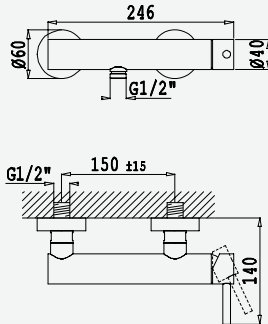

Monocomando de duche

Single-lever shower mixer

Mitigeur monocommande Douche

Monomando de ducha

cromado/chrome	107 040 1CR
satin x	107 040 1ST
night sky	107 040 1NS
pure white	107 040 1PW
graphite	107 040 1GT
morning mist	107 040 1MM
sunrise	107 040 1SR
sunset	107 040 1SS

cromado/chrome	107 040 1ECR
satin x	107 040 1EST
night sky	107 040 1ENS
pure white	107 040 1EPW
graphite	107 040 1EGT
morning mist	107 040 1EMM
sunrise	107 040 1ESR
sunset	107 040 1ESS

Monocomando de duche, com rampa de duche - EloX

Single-lever shower mixer with shower rail - EloX

Mitigeur monocommande douche, avec barre de douche - EloX

Monomando de ducha, con barra de ducha - EloX

cromado/chrome	107 046 1CR
satin x	107 046 1ST
night sky	107 046 1NS
pure white	107 046 1PW
graphite	107 046 1GT
morning mist	107 046 1MM
sunrise	107 046 1SR
sunset	107 046 1SS

cromado/chrome	107 046 1ECR
satin x	107 046 1EST
night sky	107 046 1ENS
pure white	107 046 1EPW
graphite	107 046 1EGT
morning mist	107 046 1EMM
sunrise	107 046 1ESR
sunset	107 046 1ESS