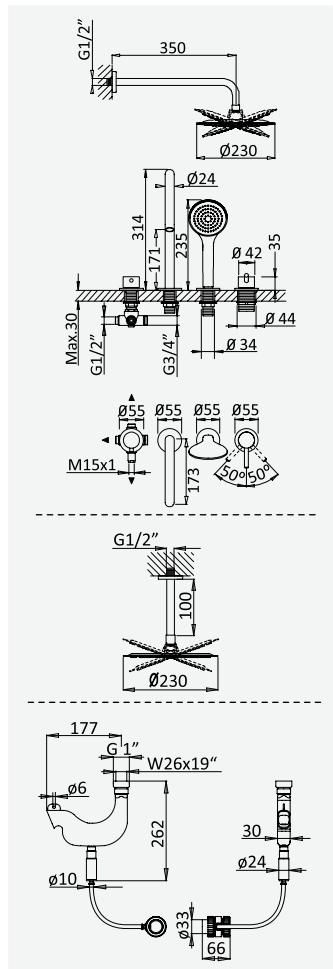

BRUMA AirEcoDrop