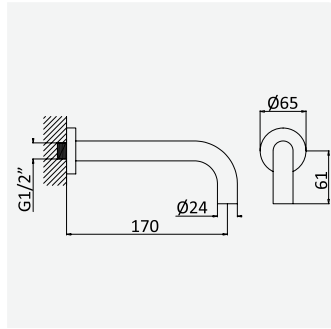

Bica de banheira, montagem à parede - EloR

Bath wall spout - EloR

Bec bain mural - EloR

Caño de bañera mural - EloR

cromado/chrome	145 640 3CR
satin x	145 640 3ST
night sky	145 640 3NS
pure white	145 640 3PW
graphite	145 640 3GT
morning mist	145 640 3MM
sunrise	145 640 3SR
sunset	145 640 3SS