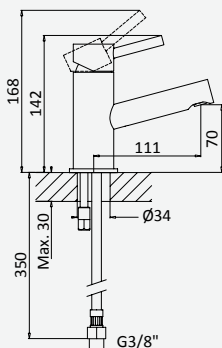

Monocomando de lavatório

Basin mixer

Mitigeur monocommande lavabo

Monomando de lavabo

cromado/chrome	107 010 1CR
satin x	107 010 1ST
night sky	107 010 1NS
pure white	107 010 1PW
graphite	107 010 1GT
morning mist	107 010 1MM
sunrise	107 010 1SR
sunset	107 010 1SS

cromado/chrome	107 010 1ECR
satin x	107 010 1EST
night sky	107 010 1ENS
pure white	107 010 1EPW
graphite	107 010 1EGT
morning mist	107 010 1EMM
sunrise	107 010 1ESR
sunset	107 010 1ESS

Opção: Com válvula clic-clac 1 1/4" - Liz

Option: With push-open pop-up waste set 1 1/4" - Liz

Option: Avec clic-clac garniture de vidage 1 1/4" - Liz

Opción: Con desagüe clic-clac 1 1/4" - Liz

cromado/chrome	107 011 1CR
satin x	107 011 1ST
night sky	107 011 1NS
pure white	107 011 1PW
graphite	107 011 1GT
morning mist	107 011 1MM
sunrise	107 011 1SR
sunset	107 011 1SS

cromado/chrome	107 011 1ECR
satin x	107 011 1EST
night sky	107 011 1ENS
pure white	107 011 1EPW
graphite	107 011 1EGT
morning mist	107 011 1EMM
sunrise	107 011 1ESR
sunset	107 011 1ESS

Monocomando de lavatório, bica giratória

Basin mixer, swivel spout

Mitigeur monocommande lavabo, bec mobile

Monomando de lavabo, caño giratorio

cromado/chrome	107 710 1CR
satin x	107 710 1ST
night sky	107 710 1NS
pure white	107 710 1PW
graphite	107 710 1GT
morning mist	107 710 1MM
sunrise	107 710 1SR
sunset	107 710 1SS

cromado/chrome	107 710 1ECR
satin x	107 710 1EST
night sky	107 710 1ENS
pure white	107 710 1EPW
graphite	107 710 1EGT
morning mist	107 710 1EMM
sunrise	107 710 1ESR
sunset	107 710 1ESS

Opção: Com válvula clic-clac 1 1/4" - Liz

Option: With push-open pop-up waste set 1 1/4" - Liz

Option: Avec clic-clac garniture de vidage 1 1/4" - Liz

Opción: Con desagüe clic-clac 1 1/4" - Liz

cromado/chrome	107 711 1CR
satin x	107 711 1ST
night sky	107 711 1NS
pure white	107 711 1PW
graphite	107 711 1GT
morning mist	107 711 1MM
sunrise	107 711 1SR
sunset	107 711 1SS

cromado/chrome	107 711 1ECR
satin x	107 711 1EST
night sky	107 711 1ENS
pure white	107 711 1EPW
graphite	107 711 1EGT
morning mist	107 711 1EMM
sunrise	107 711 1ESR
sunset	107 711 1ESS

LN