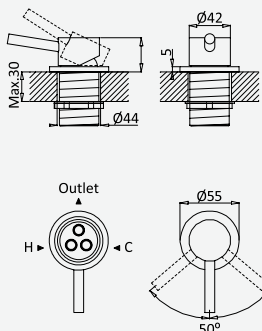

Monocomando de montagem à bancada, com 1 saída

Deck-mounted single lever mixer, with 1 outlet

Mitigeur monocommande sur plan avec 1 sortie

Mezclador monomando sobre encimera, con 1 salida