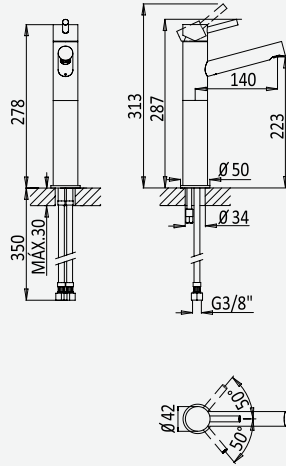

Monocomando de lavatório, para lavatórios altos

Basin mixer for free-standing basins

Mitigeur lavabo version réhaussée

Monomando de lavabo con aumento

cromado/chrome	107 210 1CR
satin x	107 210 1ST
night sky	107 210 1NS
pure white	107 210 1PW
graphite	107 210 1GT
morning mist	107 210 1MM
sunrise	107 210 1SR
sunset	107 210 1SS

cromado/chrome	107 210 1ECR
satin x	107 210 1EST
night sky	107 210 1ENS
pure white	107 210 1EPW
graphite	107 210 1EGT
morning mist	107 210 1EMM
sunrise	107 210 1ESR
sunset	107 210 1ESS

Opção: Com válvula clic-clac 1 1/4" - Liz

Option: With push-open pop-up waste set 1 1/4" - Liz

Option: Avec clic-clac garniture de vidage 1 1/4" - Liz

Opción: Con desagüe clic-clac 1 1/4" - Liz

cromado/chrome	107 211 1CR
satin x	107 211 1ST
night sky	107 211 1NS
pure white	107 211 1PW
graphite	107 211 1GT
morning mist	107 211 1MM
sunrise	107 211 1SR
sunset	107 211 1SS

cromado/chrome	107 211 1ECR
satin x	107 211 1EST
night sky	107 211 1ENS
pure white	107 211 1EPW
graphite	107 211 1EGT
morning mist	107 211 1EMM
sunrise	107 211 1ESR
sunset	107 211 1ESS

Monocomando de lavatório 2 furos, montagem à bancada

Deck-mounted, 2 hole basin mixer

Mitigeur lavabo sur plan, 2 trous

Monomando de repisa para lavabo de 2 orificios

cromado/chrome	107 880 1CR
satin x	107 880 1ST
night sky	107 880 1NS
pure white	107 880 1PW
graphite	107 880 1GT
morning mist	107 880 1MM
sunrise	107 880 1SR
sunset	107 880 1SS

cromado/chrome	107 880 1ECR
satin x	107 880 1EST
night sky	107 880 1ENS
pure white	107 880 1EPW
graphite	107 880 1EGT
morning mist	107 880 1EMM
sunrise	107 880 1ESR
sunset	107 880 1ESS

Opção: Com válvula clic-clac 1 1/4" - Liz

Option: With push-open pop-up waste set 1 1/4" - Liz

Option: Avec clic-clac garniture de vidage 1 1/4" - Liz

Opción: Con desagüe clic-clac 1 1/4" - Liz

cromado/chrome	107 881 1CR
satin x	107 881 1ST
night sky	107 881 1NS
pure white	107 881 1PW
graphite	107 881 1GT
morning mist	107 881 1MM
sunrise	107 881 1SR
sunset	107 881 1SS

cromado/chrome	107 881 1ECR
satin x	107 881 1EST
night sky	107 881 1ENS
pure white	107 881 1EPW
graphite	107 881 1EGT
morning mist	107 881 1EMM
sunrise	107 881 1ESR
sunset	107 881 1ESS