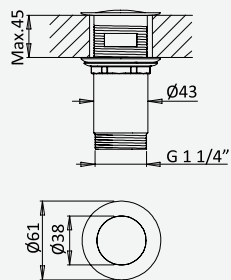

Válvula Clic-clac 1 1/4" - Liz

Push-open waste set 1 1/4" - Liz

Bonde de vidage à système "clic-clac" - Liz

Válvula de desagüe clic-clac - Liz

cromado/chrome	161 000 3CR
satin x	161 000 3ST
night sky	161 000 3NS
pure white	161 000 3PW
graphite	161 000 3GT
morning mist	161 000 3MM
sunrise	161 000 3SR
sunset	161 000 3SS