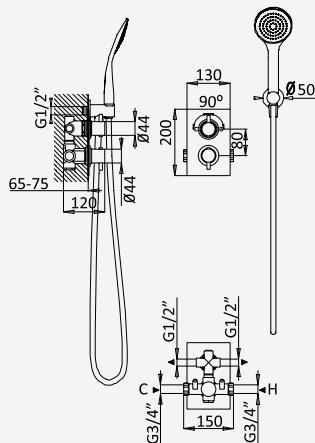

Sistema termostático o embutido de duche com chuveiro de parede Ø230 mm em ABS e kit de chuveiro mão Emotion

Thermostatic concealed shower set with ABS shower head Ø230 mm and Emotion handshower set

Kit de douche thermostatique encastré avec douche de tête Ø230 mm en ABS et kit de douchette à main Emotion

Sistema de ducha termostático empotrado con alcachofa de ducha Ø230 mm en ABS y set de ducha de mano Emotion

cromado/chrome	138 780 2CR
satin x	138 780 2ST
night sky	138 780 2NS
pure white	138 780 2PW
graphite	138 780 2GT
morning mist	138 780 2MM
sunrise	138 780 2SR
sunset	138 780 2SS

6 l/m	Ø200mm Latão	cromado/chrome	138 780 2ECR
A+	Brass/Laiton/Latón	satin x	138 780 2EST
		night sky	138 780 2ENS
		pure white	138 780 2EPW
		graphite	138 780 2EGT
		morning mist	138 780 2EMM
		sunrise	138 780 2ESR
		sunset	138 780 2ESS

Opção: Chuveiro fixo UltraThin com Ø250 mm em inox | Bicha de chuveiro Lux | Chuveiro mão EmotionSPA

Option: UltraThin Inox shower head Ø250 mm | Lux shower hose | Handshower EmotionSPA

Option: Douche de tête UltraThin Ø250 mm en inox | Flexible Lux | Douchette EmotionSPA

Opção: Alcachofa de ducha UltraThin Ø250 mm em inox | Flexo Lux | Ducha de mano EmotionSPA

cromado/chrome	138 780 4CR
satin x	138 780 4ST
night sky	138 780 4NS
pure white	138 780 4PW
graphite	138 780 4GT
morning mist	138 780 4MM
sunrise	138 780 4SR
sunset	138 780 4SS

6 l/m	A+	cromado/chrome	138 780 4ECR
		satin x	138 780 4EST
		night sky	138 780 4ENS
		pure white	138 780 4EPW
		graphite	138 780 4EGT
		morning mist	138 780 4EMM
		sunrise	138 780 4ESR
		sunset	138 780 4ESS

Sistema termostático o embutido de duche com chuveiro de tecto Ø230 mm em ABS e braço 100 mm, kit de chuveiro mão Emotion

Thermostatic concealed shower set with ABS shower head Ø230 mm with ceiling shower arm 100 mm, Emotion handshower set

Kit de douche thermostatique encastré avec douche de tête Ø230 mm en ABS avec bras vertical 100 mm, kit de douchette à main Emotion

Sistema de ducha termostático empotrado con alcachofa de ducha Ø230 mm en ABS brazo de techo 100 mm y set de ducha de mano Emotion

cromado/chrome	138 560 3CR
satin x	138 560 3ST
night sky	138 560 3NS
pure white	138 560 3PW
graphite	138 560 3GT
morning mist	138 560 3MM
sunrise	138 560 3SR
sunset	138 560 3SS

6 l/m	Ø200mm Latão	cromado/chrome	138 560 3ECR
A+	Brass/Laiton/Latón	satin x	138 560 3EST
		night sky	138 560 3ENS
		pure white	138 560 3EPW
		graphite	138 560 3EGT
		morning mist	138 560 3EMM
		sunrise	138 560 3ESR
		sunset	138 560 3ESS

Opção: Chuveiro fixo UltraThin com Ø250 mm em inox | Bicha de chuveiro Lux | Chuveiro mão EmotionSPA

Option: UltraThin Inox shower head Ø250 mm | Lux shower hose | Handshower EmotionSPA

Option: Douche de tête UltraThin Ø250 mm en inox | Flexible Lux | Douchette EmotionSPA

Opção: Alcachofa de ducha UltraThin Ø250 mm em inox | Flexo Lux | Ducha de mano EmotionSPA

cromado/chrome	138 560 4CR
satin x	138 560 4ST
night sky	138 560 4NS
pure white	138 560 4PW
graphite	138 560 4GT
morning mist	138 560 4MM
sunrise	138 560 4SR
sunset	138 560 4SS