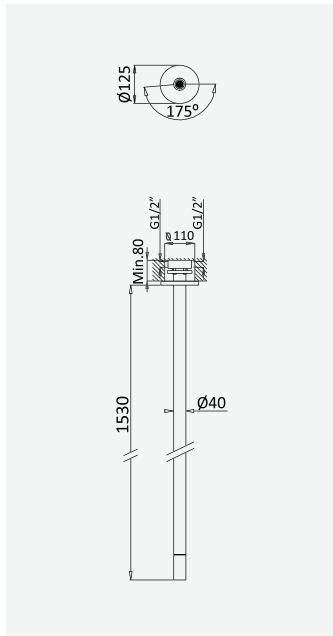

Bica de lavatório, montagem ao chão

Basin spout, floor-mounted

Bec pour lavabo, montage au sol

Caño de lavabo de pie

cromado/chrome	145 650 2CR
satin x	145 650 2ST
night sky	145 650 2NS
pure white	145 650 2PW
graphite	145 650 2GT
morning mist	145 650 2MM
sunrise	145 650 2SR
sunset	145 650 2SS

Misturadora progressiva de lavatório, montagem ao tecto - 1,5 mt - Elo

Progressive basin mixer, ceiling-mounted - 1,5 mt - Elo

Mitigeur progressif pour lavabo, montage vertical - 1,5 mt - Elo

Mezclador progresivo de lavabo de techo - 1,5 mt - Elo

cromado/chrome	126 720 1CR
satin x	126 720 1ST
night sky	126 720 1NS
pure white	126 720 1PW
graphite	126 720 1GT
morning mist	126 720 1MM
sunrise	126 720 1SR
sunset	126 720 1SS

Bica de lavatório, montagem ao tecto - 1,5 mt - Elo

Basin spout, ceiling-mounted - 1,5 mt - Elo

Bec pour lavabo, montage vertical - 1,5 mt - Elo

Caño de lavabo de techo - 1,5 mt - Elo

cromado/chrome	125 700 1CR
satin x	125 700 1ST
night sky	125 700 1NS
pure white	125 700 1PW
graphite	125 700 1GT
morning mist	125 700 1MM
sunrise	125 700 1SR
sunset	125 700 1SS