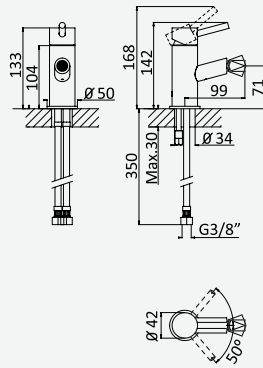

Monocomando de bidé

Bidet mixer

Mitigeur monocomande bidet

Monomando de bidé

cromado/chrome	107 020 1CR
satin x	107 020 1ST
night sky	107 020 1NS
pure white	107 020 1PW
graphite	107 020 1GT
morning mist	107 020 1MM
sunrise	107 020 1SR
sunset	107 020 1SS

cromado/chrome	107 020 1ECR
satin x	107 020 1EST
night sky	107 020 1ENS
pure white	107 020 1EPW
graphite	107 020 1EGT
morning mist	107 020 1EMM
sunrise	107 020 1ESR
sunset	107 020 1ESS

Opção: Com válvula clic-clac 1 1/4" - Liz

Option: With push-open pop-up waste set 1 1/4" - Liz

Option: Avec clic-clac garniture de vidage 1 1/4" - Liz

Opción: Con desagüe clic-clac 1 1/4" - Liz

cromado/chrome	107 021 1CR
satin x	107 021 1ST
night sky	107 021 1NS
pure white	107 021 1PW
graphite	107 021 1GT
morning mist	107 021 1MM
sunrise	107 021 1SR
sunset	107 021 1SS

cromado/chrome	107 021 1ECR
satin x	107 021 1EST
night sky	107 021 1ENS
pure white	107 021 1EPW
graphite	107 021 1EGT
morning mist	107 021 1EMM
sunrise	107 021 1ESR
sunset	107 021 1ESS

Misturadora de encastrar para bidé/WC. Chuveiro em ABS

Concealed single lever mixer bidet/toilets. ABS handshower

Mitigeur encastrable pour bidet/WC. Douchette en ABS

Mezclador de empotrar para bidé/WC. Ducha en ABS

cromado/chrome	107 860 1CR
satin x	107 860 1ST

Opção: Chuveiro de mão em latão

Option: Brass handshower

Option: Douchette en laiton

Opción: Ducha de mano en latón

cromado/chrome	107 861 1CR
satin x	107 861 1ST
night sky	107 861 1NS
pure white	107 861 1PW
graphite	107 861 1GT
morning mist	107 861 1MM
sunrise	107 861 1SR
sunset	107 861 1SS

Torneira para bidé/WC. Chuveiro em ABS

Tap for bidet/toilets. ABS handshower

Robinet pour bidet/WC. Douchette en ABS

Grifo para bidé/WC. Ducha en ABS

cromado/chrome	107 870 1CR
satin x	107 870 1ST

Opção: Chuveiro de mão em latão

Option: Brass handshower