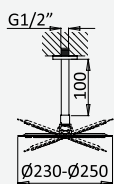

BRUMA AirEcoDrop

Sistema termostático o embutido de duche com chuveiro de parede Ø230 mm em ABS e kit de chuveiro mão Emotion

Thermostatic concealed shower set with ABS shower head Ø230 mm and Emotion handshower set

Kit de douche thermostatique encastré avec douche de tête Ø230 mm en ABS et kit de douchette à main Emotion

Sistema de ducha termostático empotrado con alcachofa de ducha Ø230 mm en ABS y set de ducha de mano Emotion

cromado/chrome	138 780 2CR
satin x	138 780 2ST
night sky	138 780 2NS
pure white	138 780 2PW
graphite	138 780 2GT
morning mist	138 780 2MM
sunrise	138 780 2SR
sunset	138 780 2SS

6 l/m	Ø200mm Latão	cromado/chrome	138 780 2ECR
A+	Brass/Laiton/Latón	satin x	138 780 2EST
		night sky	138 780 2ENS
		pure white	138 780 2EPW
		graphite	138 780 2EGT
		morning mist	138 780 2EMM
		sunrise	138 780 2ESR
		sunset	138 780 2ESS

Opção: Chuveiro fixo UltraThin com Ø250 mm em inox | Bicha de chuveiro Lux | Chuveiro mão EmotionSPA

Option: UltraThin Inox shower head Ø250 mm | Lux shower hose | Handshower EmotionSPA

Option: Douche de tête UltraThin Ø250 mm en inox | Flexible Lux | Douchette EmotionSPA

Opção: Alcachofa de ducha UltraThin Ø250 mm em inox | Flexo Lux | Ducha de mano EmotionSPA

cromado/chrome	138 780 4CR
satin x	138 780 4ST
night sky	138 780 4NS
pure white	138 780 4PW
graphite	138 780 4GT
morning mist	138 780 4MM
sunrise	138 780 4SR
sunset	138 780 4SS

6 l/m	A+	cromado/chrome	138 780 4ECR
		satin x	138 780 4EST
		night sky	138 780 4ENS
		pure white	138 780 4EPW
		graphite	138 780 4EGT
		morning mist	138 780 4EMM
		sunrise	138 780 4ESR
		sunset	138 780 4ESS

Sistema termostático o embutido de duche com chuveiro de tecto Ø230 mm em ABS e braço 100 mm, kit de chuveiro mão Emotion

Thermostatic concealed shower set with ABS shower head Ø230 mm with ceiling shower arm 100 mm, Emotion handshower set

Kit de douche thermostatique encastré avec douche de tête Ø230 mm en ABS avec bras vertical 100 mm, kit de douchette à main Emotion

Sistema de ducha termostático empotrado con alcachofa de ducha Ø230 mm en ABS brazo de techo 100 mm y set de ducha de mano Emotion

cromado/chrome	138 560 3CR
satin x	138 560 3ST
night sky	138 560 3NS
pure white	138 560 3PW
graphite	138 560 3GT
morning mist	138 560 3MM
sunrise	138 560 3SR
sunset	138 560 3SS

6 l/m	Ø200mm Latão	cromado/chrome	138 560 3ECR
A+	Brass/Laiton/Latón	satin x	138 560 3EST
		night sky	138 560 3ENS
		pure white	138 560 3EPW
		graphite	138 560 3EGT
		morning mist	138 560 3EMM
		sunrise	138 560 3ESR
		sunset	138 560 3ESS

Opção: Chuveiro fixo UltraThin com Ø250 mm em inox | Bicha de chuveiro Lux | Chuveiro mão EmotionSPA

Option: UltraThin Inox shower head Ø250 mm | Lux shower hose | Handshower EmotionSPA

Option: Douche de tête UltraThin Ø250 mm en inox | Flexible Lux | Douchette EmotionSPA

Opção: Alcachofa de ducha UltraThin Ø250 mm em inox | Flexo Lux | Ducha de mano EmotionSPA

cromado/chrome	138 560 4CR
satin x	138 560 4ST
night sky	138 560 4NS
pure white	138 560 4PW
graphite	138 560 4GT
morning mist	138 560 4MM
sunrise	138 560 4SR
sunset	138 560 4SS