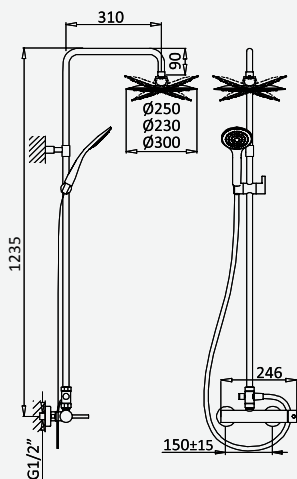

Sistema de duche com braço fixo, chuveiro de Ø230mm em ABS e rampa de duche

Shower system for wall mounting with fixed ABS head shower Ø230mm and shower rail

Colonne de douche system, avec douche de tête en ABS Ø230mm fixe et barre de douche