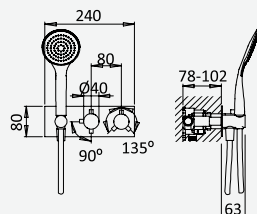

BRUMA AirEcoDrop

Sistema termostático o embutido de duche com chuveiro de parede Ø230 mm em ABS e kit de chuveiro mão Emotion

Thermostatic concealed shower set with ABS shower head Ø230 mm and Emotion handshower set

Kit de douche thermostatique encastré avec douche de tête Ø230 mm en ABS et kit de douchette à main Emotion

Sistema de ducha termostático empotrado con alcachofa de ducha Ø230 mm en ABS y set de ducha de mano Emotion

cromado/chrome	138 590 1CR
satin x	138 590 1ST
night sky	138 590 1NS
pure white	138 590 1PW
graphite	138 590 1GT
morning mist	138 590 1MM
sunrise	138 590 1SR
sunset	138 590 1SS

6 l/m		
A+		
Ø200mm Latão	Brass/Laiton/Latón	
cromado/chrome	138 590 1ECR	
satin x	138 590 1EST	
night sky	138 590 1ENS	
pure white	138 590 1EPW	
graphite	138 590 1EGT	
morning mist	138 590 1EMM	
sunrise	138 590 1ESR	
sunset	138 590 1ESS	

Opção: Chuveiro fixo UltraThin com Ø250 mm em inox | Bicha de chuveiro Lux | Chuveiro mão EmotionSPA

Option: UltraThin Inox shower head Ø250 mm | Lux shower hose | Handshower EmotionSPA

Option: Douche de tête UltraThin Ø250 mm en inox | Flexible Lux | Douchette EmotionSPA

Opção: Alcachofa de ducha UltraThin Ø250 mm en inox | Flexo Lux | Ducha de mano EmotionSPA

cromado/chrome	138 590 2CR
satin x	138 590 2ST
night sky	138 590 2NS
pure white	138 590 2PW
graphite	138 590 2GT
morning mist	138 590 2MM
sunrise	138 590 2SR
sunset	138 590 2SS

6 l/m		
A+		
Ø200mm Latão	Brass/Laiton/Latón	
cromado/chrome	138 590 2ECR	
satin x	138 590 2EST	
night sky	138 590 2ENS	
pure white	138 590 2EPW	
graphite	138 590 2EGT	
morning mist	138 590 2EMM	
sunrise	138 590 2ESR	
sunset	138 590 2ESS	

Sistema termostático o embutido de duche com chuveiro de tecto Ø230 mm em ABS e braço 100 mm, kit de chuveiro mão Emotion

Thermostatic concealed shower set with ABS shower head Ø230 mm with ceiling shower arm 100 mm, kit de chuveiro mão Emotion

Kit de douche thermostatique encastré avec douche de tête Ø230 mm en ABS avec bras vertical 100 mm, kit de douchette à main Emotion

Sistema de ducha termostático empotrado con alcachofa de ducha Ø230 mm en ABS, braço de tecto 100 mm y set de ducha de mano Emotion

cromado/chrome	138 600 1CR
satin x	138 600 1ST
night sky	138 600 1NS
pure white	138 600 1PW
graphite	138 600 1GT
morning mist	138 600 1MM
sunrise	138 600 1SR
sunset	138 600 1SS

6 l/m		
A+		
Ø200mm Latão	Brass/Laiton/Latón	
cromado/chrome	138 600 1ECR	
satin x	138 600 1EST	
night sky	138 600 1ENS	
pure white	138 600 1EPW	
graphite	138 600 1EGT	
morning mist	138 600 1EMM	
sunrise	138 600 1ESR	
sunset	138 600 1ESS	

Opção: Chuveiro fixo UltraThin com Ø250 mm em inox | Bicha de chuveiro Lux | Chuveiro mão EmotionSPA

Option: UltraThin Inox shower head Ø250 mm | Lux shower hose | Handshower EmotionSPA

Option: Douche de tête UltraThin Ø250 mm en inox | Flexible Lux | Douchette EmotionSPA

Opção: Alcachofa de ducha UltraThin Ø250 mm en inox | Flexo Lux | Ducha de mano EmotionSPA

cromado/chrome	138 600 2CR
satin x	138 600 2ST
night sky	138 600 2NS
pure white	138 600 2PW
graphite	138 600 2GT
morning mist	138 600 2MM
sunrise	138 600 2SR
sunset	138 600 2SS