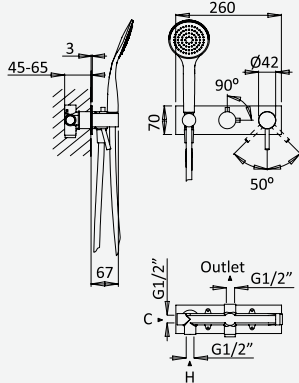

BRUMA AirEcoDrop

BRUMA AirEcoDrop