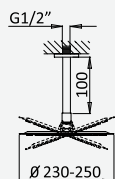

BRUMA AirEcoDrop