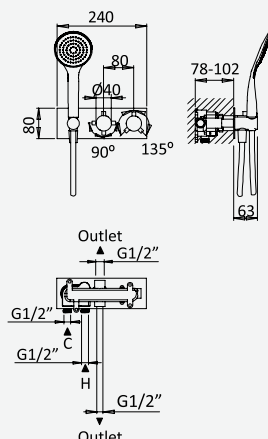

Monocomando embutido de 2 saídas, com chuveiro de mão Emotion
Concealed single lever 2 outlets mixer, with Emotion handshower set
Mitigeur monocommande encastré 2 sorties, avec kit de douchette à main Emotion
Monomando empotrable de 2 salidas, con set de ducha de mano Emotion

cromado/chrome	107 170 1CR
satin x	107 170 1ST
night sky	107 170 1NS
pure white	107 170 1PW
graphite	107 170 1GT
morning mist	107 170 1MM
sunrise	107 170 1SR
sunset	107 170 1SS

cromado/chrome	107 170 1ECR
satin x	107 170 1EST
night sky	107 170 1ENS
pure white	107 170 1EPW
graphite	107 170 1EGT
morning mist	107 170 1EMM
sunrise	107 170 1ESR
sunset	107 170 1ESS

Monocomando embutido de 3 saídas, com chuveiro de mão Emotion
Concealed single lever 3 outlets mixer, with Emotion handshower set
Mitigeur monocommande encastré 3 sorties, avec kit de douchette à main Emotion
Monomando empotrable de 3 salidas, con set de ducha de mano Emotion

cromado/chrome	107 110 1CR
satin x	107 110 1ST
night sky	107 110 1NS
pure white	107 110 1PW
graphite	107 110 1GT
morning mist	107 110 1MM
sunrise	107 110 1SR
sunset	107 110 1SS

cromado/chrome	107 110 1ECR
satin x	107 110 1EST
night sky	107 110 1ENS
pure white	107 110 1EPW
graphite	107 110 1EGT
morning mist	107 110 1EMM
sunrise	107 110 1ESR
sunset	107 110 1ESS

Misturadora termostática a embutida de 2 saídas, com chuveiro de mão Emotion

Thermostatic concealed 2 outlets mixer, with handshower set Emotion
Mitigeur thermostatique encastré de 2 sorties, avec kit de douchette à main Emotion

Mezclador termostático empotrable de 2 salidas, con set de ducha de mano Emotion

cromado/chrome	138 440 1CR
satin x	138 440 1ST
night sky	138 440 1NS
pure white	138 440 1PW
graphite	138 440 1GT
morning mist	138 440 1MM
sunrise	138 440 1SR
sunset	138 440 1SS

cromado/chrome	138 440 1ECR
satin x	138 440 1EST
night sky	138 440 1ENS
pure white	138 440 1EPW
graphite	138 440 1EGT
morning mist	138 440 1EMM
sunrise	138 440 1ESR
sunset	138 440 1ESS

Misturadora termostática a embutida de 3 saídas, com chuveiro de mão Emotion

Thermostatic concealed 3 outlets mixer, with handshower set Emotion
Mitigeur thermostatique encastré de 3 sorties, avec kit de douchette à main Emotion

Mezclador termostático empotrable de 3 salidas, con set de ducha de mano Emotion

cromado/chrome	138 450 1CR
satin x	138 450 1ST
night sky	138 450 1NS
pure white	138 450 1PW
graphite	138 450 1GT
morning mist	138 450 1MM
sunrise	138 450 1SR
sunset	138 450 1SS

cromado/chrome	138 450 1ECR
satin x	138 450 1EST
night sky	138 450 1ENS
pure white	138 450 1EPW
graphite	138 450 1EGT
morning mist	138 450 1EMM
sunrise	138 450 1ESR
sunset	138 450 1ESS