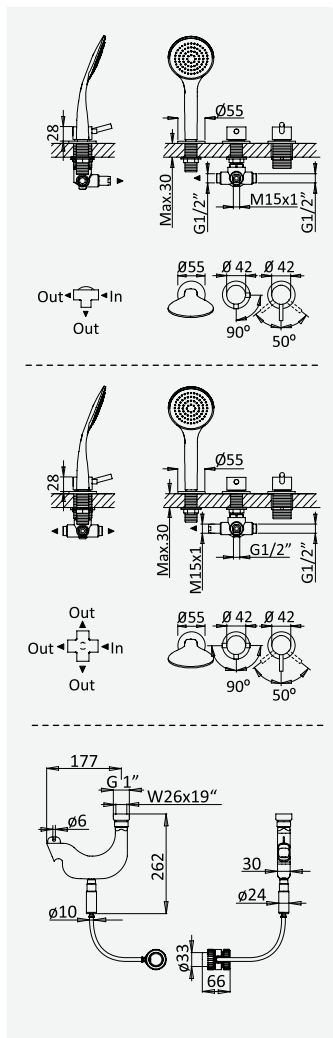

Monocomando de duche montagem à bancada, com chuveiro de mão Emotion - 2 saídas

Deck mounted single lever shower mixer, with handshower set Emotion - 2 outlets
Mitigeur monocommande de douche sur plan avec kit de douchette à main Emotion - 2 sorties
Monomando para ducha de repisa con set de ducha de mano Emotion - 2 salidas