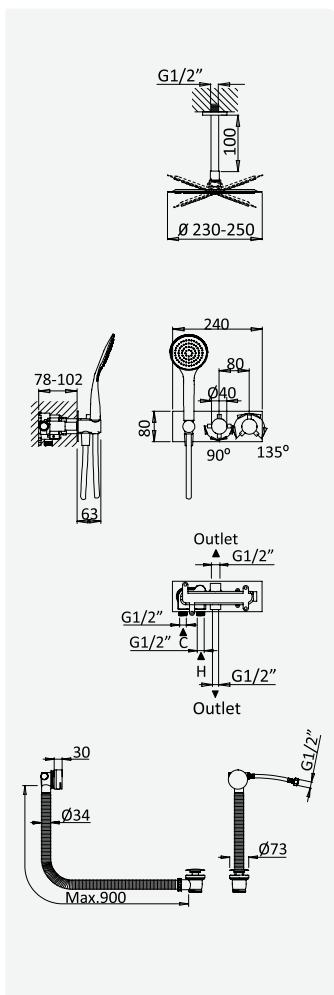

BRUMA AirEcoDrop

Sistema termostático o embutido de banheira com chuveiro de tecto Ø230 mm em ABS e braço 100 mm, kit de chuveiro mão Emotion e válvula com bica de enchimento para banheira

Thermostatic concealed bath-shower set with ABS shower head Ø230 mm, ceiling shower arm 100 mm, Emotion handshower set and bath filler with waste and overflow

Kit de bain-douche thermostatique encastré avec douche de tête Ø230 mm en ABS, avec bras vertical 100 mm, kit de douchette à main Emotion et garniture de vidage pour baignoire avec bec déverseur

Sistema de baño y ducha termostático empotrado con alcachofa de ducha Ø230 mm en ABS con brazo de techo 100 mm, set de ducha de mano Emotion y sistema de llenado y vaciado para bañeras

cromado/chrome	138 380 1CR
satin x	138 380 1ST
night sky	138 380 1NS
pure white	138 380 1PW
graphite	138 380 1GT
morning mist	138 380 1MM
sunrise	138 380 1SR
sunset	138 380 1SS

Opção: Chuveiro fixo UltraThin com Ø250 mm em inox | Bicha de chuveiro Lux | Chuveiro mão EmotionSPA

Option: UltraThin Inox shower head Ø250 mm | Lux shower hose | Handshower EmotionSPA

Option: Douche de tête UltraThin Ø250 mm en inox | Flexible Lux | Douchette EmotionSPA

Opción: Alcachofa de ducha UltraThin Ø250 mm en inox | Flexo Lux | Ducha de mano EmotionSPA

cromado/chrome	138 380 2CR
satin x	138 380 2ST
night sky	138 380 2NS
pure white	138 380 2PW
graphite	138 380 2GT
morning mist	138 380 2MM
sunrise	138 380 2SR
sunset	138 380 2SS