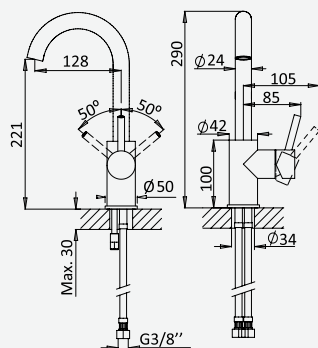

Monocomando de lavatório

Basin mixer

Mitigeur monocommande lavabo

Monomando de lavabo

cromado/chrome	107 010 1CR
satin x	107 010 1ST
night sky	107 010 1NS
pure white	107 010 1PW
graphite	107 010 1GT
morning mist	107 010 1MM
sunrise	107 010 1SR
sunset	107 010 1SS

cromado/chrome	107 010 1ECR
satin x	107 010 1EST
night sky	107 010 1ENS
pure white	107 010 1EPW
graphite	107 010 1EGT
morning mist	107 010 1EMM
sunrise	107 010 1ESR
sunset	107 010 1ESS

Opção: Com válvula clic-clac 1 1/4" - Liz

Option: With push-open pop-up waste set 1 1/4" - Liz

Option: Avec clic-clac garniture de vidage 1 1/4" - Liz

Opción: Con desagüe clic-clac 1 1/4" - Liz

cromado/chrome	107 011 1CR
satin x	107 011 1ST
night sky	107 011 1NS
pure white	107 011 1PW
graphite	107 011 1GT
morning mist	107 011 1MM
sunrise	107 011 1SR
sunset	107 011 1SS

cromado/chrome	107 011 1ECR
satin x	107 011 1EST
night sky	107 011 1ENS
pure white	107 011 1EPW
graphite	107 011 1EGT
morning mist	107 011 1EMM
sunrise	107 011 1ESR
sunset	107 011 1ESS

Monocomando de lavatório, bica giratória

Basin mixer, swivel spout

Mitigeur monocommande lavabo, bec mobile

Monomando de lavabo, caño giratorio

cromado/chrome	107 710 1CR
satin x	107 710 1ST
night sky	107 710 1NS
pure white	107 710 1PW
graphite	107 710 1GT
morning mist	107 710 1MM
sunrise	107 710 1SR
sunset	107 710 1SS

cromado/chrome	107 710 1ECR
satin x	107 710 1EST
night sky	107 710 1ENS
pure white	107 710 1EPW
graphite	107 710 1EGT
morning mist	107 710 1EMM
sunrise	107 710 1ESR
sunset	107 710 1ESS

Opção: Com válvula clic-clac 1 1/4" - Liz

Option: With push-open pop-up waste set 1 1/4" - Liz

Option: Avec clic-clac garniture de vidage 1 1/4" - Liz

Opción: Con desagüe clic-clac 1 1/4" - Liz