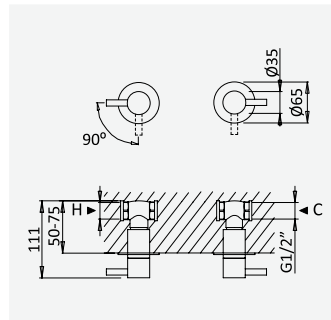

Misturadora de 2 furos, montagem à bancada, com 1 saída

2 hole deck-mounted mixer, with 1 outlet

Mitigeur sur plan de 2 trous, avec 1 sortie

Mezclador bimando de repisa de 2 orificios, con 1 salida

cromado/chrome	107 940 1CR
satin x	107 940 1ST
night sky	107 940 1NS
pure white	107 940 1PW
graphite	107 940 1GT
morning mist	107 940 1MM
sunrise	107 940 1SR
sunset	107 940 1SS

Misturadora embutida de 2 furos, com 1 saída

2 hole concealed mixer, with 1 outlet

Mitigeur encastré de 2 trous, avec 1 sortie

Mezclador bimando empotrable de 2 orificios, con 1 salida

cromado/chrome	107 950 1CR
satin x	107 950 1ST
night sky	107 950 1NS
pure white	107 950 1PW
graphite	107 950 1GT
morning mist	107 950 1MM
sunrise	107 950 1SR
sunset	107 950 1SS

Monocomando embutido com 1 saída

Concealed single lever mixer with 1 outlet

Mitigeur monocommande encastré avec 1 sortie

Monomando empotrable con 1 salida

cromado/chrome	107 120 1CR
satin x	107 120 1ST
night sky	107 120 1NS
pure white	107 120 1PW
graphite	107 120 1GT
morning mist	107 120 1MM
sunrise	107 120 1SR
sunset	107 120 1SS

cromado/chrome	107 120 1ECR
satin x	107 120 1EST
night sky	107 120 1ENS
pure white	107 120 1EPW
graphite	107 120 1EGT
morning mist	107 120 1EMM
sunrise	107 120 1ESR
sunset	107 120 1ESS

Monocomando embutido com 2 saídas

Concealed single lever mixer with 2 outlets

Mitigeur monocommande encastré avec 2 sorties

Monomando empotrable con 2 salidas

cromado/chrome	107 130 1CR
satin x	107 130 1ST
night sky	107 130 1NS
pure white	107 130 1PW
graphite	107 130 1GT
morning mist	107 130 1MM
sunrise	107 130 1SR
sunset	107 130 1SS

cromado/chrome	107 130 1ECR
satin x	107 130 1EST
night sky	107 130 1ENS
pure white	107 130 1EPW
graphite	107 130 1EGT
morning mist	107 130 1EMM
sunrise	107 130 1ESR
sunset	107 130 1ESS