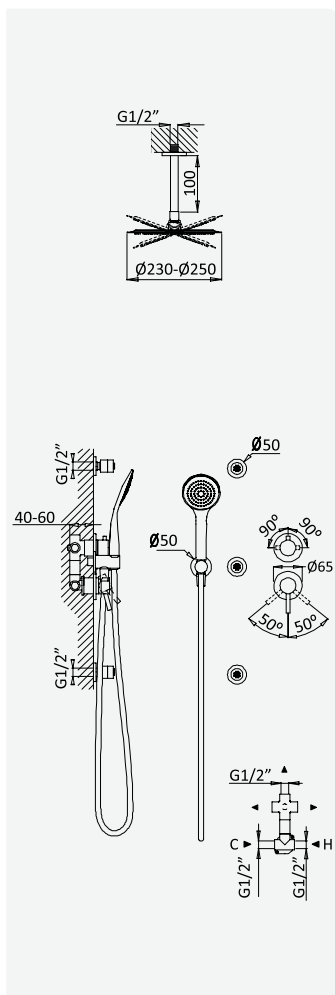

Sistema embutido de duche com chuveiro de tecto Ø230 mm em ABS e braço 100 mm, 3 jets e kit de chuveiro mão Emotion

Concealed shower set with ABS shower head Ø230 mm, with ceiling shower arm 100 mm, 3 jets and handshower set Emotion

Kit de douche encastré avec douche de tête Ø230 mm en ABS avec bras vertical 100 mm, 3 jets et kit de douchette à main Emotion

Sistema de ducha empotrado con alcachofa de ducha Ø230 mm en ABS con brazo de techo 100 mm, 3 jets y set de ducha de mano Emotion

cromado/chrome	107 630 1CR	
satin x	107 630 1ST	
night sky	107 630 1NS	
pure white	107 630 1PW	
	graphite	107 630 1GT
	morning mist	107 630 1MM
	sunrise	107 630 1SR
	sunset	107 630 1SS

Opção: Chuveiro fixo UltraThin com Ø250 mm em inox | Bicha de chuveiro Lux | Chuveiro mão EmotionSPA

Option: UltraThin Inox shower head Ø250 mm | Lux shower hose | Handshower EmotionSPA

Option: Douche de tête UltraThin Ø250 mm en inox | Flexible Lux | Douchette EmotionSPA

Opción: Alcachofa de ducha UltraThin Ø250 mm en inox | Flexo Lux | Ducha de mano EmotionSPA

cromado/chrome	107 630 2CR
satin x	107 630 2ST
night sky	107 630 2NS
pure white	107 630 2PW
graphite	107 630 2GT
morning mist	107 630 2MM
sunrise	107 630 2SR
sunset	107 630 2SS