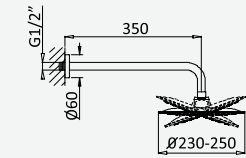

BRUMA AirEcoDrop

BRUMA AirEcoDrop

Sistema embutido de duche com chuveiro de parede Ø230 mm, em ABS

Concealed shower set with ABS shower head Ø230 mm

Kit de douche encastré avec douche de tête Ø230 mm en ABS