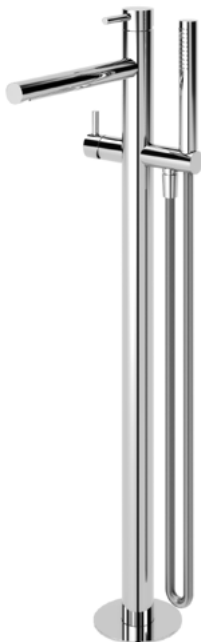

Monocomando de banheira e duche, montagem ao chão

Single-lever bath/shower mixer, floor-mounted

Mitigeur monocommande bain/douche, montage au sol

Monomando para baño y ducha de pie

cromado/chrome	107 800 1CR
satin x	107 800 1ST
night sky	107 800 1NS
pure white	107 800 1PW
graphite	107 800 1GT
morning mist	107 800 1MM
sunrise	107 800 1SR
sunset	107 800 1SS