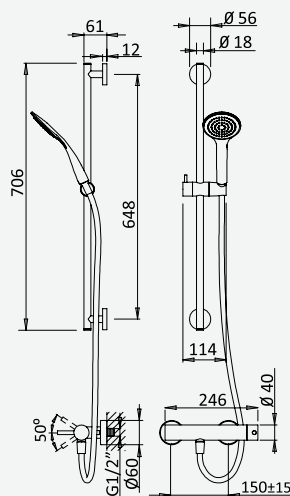

Monocomando de duche, com rampa de duche - EloX

Single-lever shower mixer with shower rail - EloX

Mitigeur monocommande douche, avec barre de douche - EloX

Monomando de ducha, con barra de ducha - EloX

cromado/chrome	107 046 1CR
satin x	107 046 1ST
night sky	107 046 1NS
pure white	107 046 1PW
graphite	107 046 1GT
morning mist	107 046 1MM
sunrise	107 046 1SR
sunset	107 046 1SS

cromado/chrome	107 046 1ECR
satin x	107 046 1EST
night sky	107 046 1ENS
pure white	107 046 1EPW
graphite	107 046 1EGT
morning mist	107 046 1EMM
sunrise	107 046 1ESR
sunset	107 046 1ESS