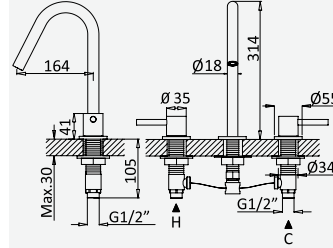

Misturadora de lavatório 3 furos, montagem à bancada

Deck-mounted, 3 hole basin mixer

Mitigeur lavabo sur plan, 3 trous

Monomando de repisa para lavabo de 3 orifícios

cromado/chrome	107 250 1CR
satin x	107 250 1ST
night sky	107 250 1NS
pure white	107 250 1PW
graphite	107 250 1GT
morning mist	107 250 1MM
sunrise	107 250 1SR
sunset	107 250 1SS

Opção: Com válvula clic-clac 1 1/4" - Liz

Option: With push-open pop-up waste set 1 1/4" - Liz

Option: Avec clic-clac garniture de vidage 1 1/4" - Liz

Opción: Con desagüe clic-clac 1 1/4" - Liz

cromado/chrome	107 253 1CR
satin x	107 253 1ST
night sky	107 253 1NS
pure white	107 253 1PW
graphite	107 253 1GT
morning mist	107 253 1MM
sunrise	107 253 1SR
sunset	107 253 1SS

Monocomando de lavatório à parede, de espelho único. Bica com 230mm

Wall basin mixer with single escutcheon. Spout with 230mm

Mitigeur monocommande mural de rosace unique, pour lavabo. Bec avec 230mm

Monomando de lavabo mural de rosetón único. Caño con 230mm

cromado/chrome	107 820 1CR
satin x	107 820 1ST
night sky	107 820 1NS
pure white	107 820 1PW
graphite	107 820 1GT
morning mist	107 820 1MM
sunrise	107 820 1SR
sunset	107 820 1SS

cromado/chrome	107 820 1ECR
satin x	107 820 1EST
night sky	107 820 1ENS
pure white	107 820 1EPW
graphite	107 820 1EGT
morning mist	107 820 1EMM
sunrise	107 820 1ESR
sunset	107 820 1ESS