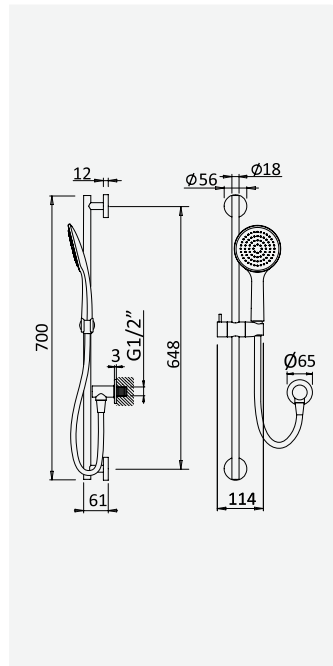

Conjunto de duche com curva de saída, rampa EloX, bicha 175mm e chuveiro de mão Emotion

Shower set with outlet elbow, EloX Shower rail, hose 175mm and Emotion handshower

Garniture de douche avec caude à encastre, barre de douche EloX, flexible 175mm et douchette Emotion

Conjunto de ducha con codo de salida, barra de ducha EloX, flexo 175mm y ducha de mano Emotion

cromado/chrome 145 572 4CR

satin x 145 572 4ST

night sky 145 572 4NS

pure white 145 572 4PW

graphite 145 573 2GT

morning mist 145 573 2MM

sunrise 145 573 2SR

sunset 145 573 2SS

Válvula automáti a 1 1/4" com vareta Lusitano

Pop-up waste set 1 1/4" with rod Lusitano

Garniture de vidage 1 1/4" avec tige Lusitano

Vaciador automático 1 1/4" con varilla Lusitano

cromado/chrome 161 001 7CR

satin x 161 001 7ST

night sky 161 001 7NS

pure white 161 001 7PW

graphite 161 001 7GT

morning mist 161 001 7MM

sunrise 161 001 7SR

sunset 161 001 7SS