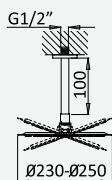

BRUMA AirEcoDrop

Sistema termostático o embutido de duche com chuveiro de parede Ø230 mm em ABS e kit de chuveiro mão Emotion

Thermostatic concealed shower set with ABS shower head Ø230 mm and Emotion handshower set

Kit de douche thermostatique encastré avec douche de tête Ø230 mm en ABS et kit de douchette à main Emotion

Sistema de ducha termostático empotrado con alcachofa de ducha Ø230 mm en ABS y set de ducha de mano Emotion

cromado/chrome	138 590 1CR
satin x	138 590 1ST
night sky	138 590 1NS
pure white	138 590 1PW
graphite	138 590 1GT
morning mist	138 590 1MM
sunrise	138 590 1SR
sunset	138 590 1SS

6 l/m		
A+		
Ø200mm Latão	Brass/Laiton/Latón	
cromado/chrome	138 590 1ECR	
satin x	138 590 1EST	
night sky	138 590 1ENS	
pure white	138 590 1EPW	
graphite	138 590 1EGT	
morning mist	138 590 1EMM	
sunrise	138 590 1ESR	
sunset	138 590 1ESS	

Opção: Chuveiro fixo UltraThin com Ø250 mm em inox | Bicha de chuveiro Lux | Chuveiro mão EmotionSPA

Option: UltraThin Inox shower head Ø250 mm | Lux shower hose | Handshower EmotionSPA

Option: Douche de tête UltraThin Ø250 mm en inox | Flexible Lux | Douchette EmotionSPA

Opção: Alcachofa de ducha UltraThin Ø250 mm en inox | Flexo Lux | Ducha de mano EmotionSPA

cromado/chrome	138 590 2CR
satin x	138 590 2ST
night sky	138 590 2NS
pure white	138 590 2PW
graphite	138 590 2GT
morning mist	138 590 2MM
sunrise	138 590 2SR
sunset	138 590 2SS

6 l/m		
A+		
Ø200mm Latão	Brass/Laiton/Latón	
cromado/chrome	138 590 2ECR	
satin x	138 590 2EST	
night sky	138 590 2ENS	
pure white	138 590 2EPW	
graphite	138 590 2EGT	
morning mist	138 590 2EMM	
sunrise	138 590 2ESR	
sunset	138 590 2ESS	

Sistema termostático o embutido de duche com chuveiro de tecto Ø230 mm em ABS e braço 100 mm, kit de chuveiro mão Emotion

Thermostatic concealed shower set with ABS shower head Ø230 mm with ceiling shower arm 100 mm, kit de chuveiro mão Emotion

Kit de douche thermostatique encastré avec douche de tête Ø230 mm en ABS avec bras vertical 100 mm, kit de douchette à main Emotion

Sistema de ducha termostático empotrado con alcachofa de ducha Ø230 mm en ABS, braço de tecto 100 mm y set de ducha de mano Emotion

cromado/chrome	138 600 1CR
satin x	138 600 1ST
night sky	138 600 1NS
pure white	138 600 1PW
graphite	138 600 1GT
morning mist	138 600 1MM
sunrise	138 600 1SR
sunset	138 600 1SS

6 l/m		
A+		
Ø200mm Latão	Brass/Laiton/Latón	
cromado/chrome	138 600 1ECR	
satin x	138 600 1EST	
night sky	138 600 1ENS	
pure white	138 600 1EPW	
graphite	138 600 1EGT	
morning mist	138 600 1EMM	
sunrise	138 600 1ESR	
sunset	138 600 1ESS	

Opção: Chuveiro fixo UltraThin com Ø250 mm em inox | Bicha de chuveiro Lux | Chuveiro mão EmotionSPA

Option: UltraThin Inox shower head Ø250 mm | Lux shower hose | Handshower EmotionSPA

Option: Douche de tête UltraThin Ø250 mm en inox | Flexible Lux | Douchette EmotionSPA

Opção: Alcachofa de ducha UltraThin Ø250 mm en inox | Flexo Lux | Ducha de mano EmotionSPA

cromado/chrome	138 600 2CR
satin x	138 600 2ST
night sky	138 600 2NS
pure white	138 600 2PW
graphite	138 600 2GT
morning mist	138 600 2MM
sunrise	138 600 2SR
sunset	138 600 2SS