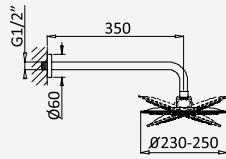

BRUMA AirEcoDrop