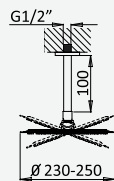

BRUMA AirEcoDrop

BRUMA AirEcoDrop

Sistema embutido de duche com chuveiro de parede Ø230 mm, em ABS

Concealed shower set with ABS shower head Ø230 mm

Kit de douche encastré avec douche de tête Ø230 mm en ABS