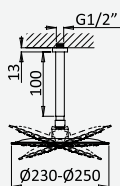

BRUMA AirEcoDrop