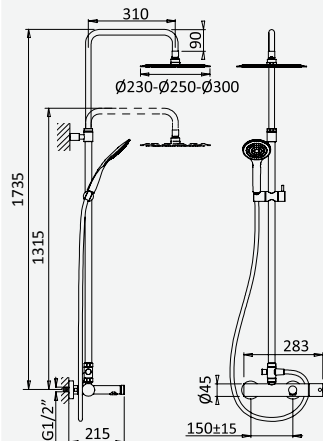

Sistema de banheira com braço ajustável, chuveiro de Ø230mm em ABS e rampa de duche

Bath-shower system for wall mounting, with adjustable head shower Ø230mm and shower rail

Colonne de Bain-douche system, avec douche de tête Ø230mm réglable et barre de douche

Sistema de Baño-ducha, con brazo para ducha de Ø230mm, ajustable en altura y barra de ducha

cromado/chrome	107 260 6CR
satin x	107 260 6ST
night sky	107 260 6NS
pure white	107 260 6PW
graphite	107 260 6GT
morning mist	107 260 6MM
sunrise	107 260 6SR
sunset	107 260 6SS

Opção: Chuveiro fixo UltraThin com Ø250 mm em inox | Bicha de chuveiro Lux | Chuveiro mão EmotionSPA

Option: UltraThin Inox shower head Ø250 mm | Lux shower hose | Hand-shower EmotionSPA

Option: Douche de tête UltraThin Ø250 mm en inox | Flexible Lux | Douchette EmotionSPA

Option: Alcachofa de ducha UltraThin Ø250 mm en inox | Flexo Lux | Ducha de mano EmotionSPA

cromado/chrome	107 260 7CR
satin x	107 260 7ST
night sky	107 260 7NS
pure white	107 260 7PW
graphite	107 260 7GT
morning mist	107 260 7MM
sunrise	107 260 7SR
sunset	107 260 7SS

Opção: Chuveiro fixo UltraThin com Ø300 mm em inox | Bicha de chuveiro Lux | Chuveiro mão EmotionSPA

Option: UltraThin Inox shower head Ø300 mm | Lux shower hose | Hand-shower EmotionSPA

Option: Douche de tête UltraThin Ø300 mm en inox | Flexible Lux | Douchette EmotionSPA

Option: Alcachofa de ducha UltraThin Ø300 mm en inox | Flexo Lux | Ducha de mano EmotionSPA

cromado/chrome	107 260 9CR
satin x	107 260 9ST
night sky	107 260 9NS
pure white	107 260 9PW
graphite	107 260 9GT
morning mist	107 260 9MM
sunrise	107 260 9SR
sunset	107 260 9SS

Monocomando de montagem à bancada, com 1 saída

Deck-mounted single lever mixer, with 1 outlet

Mitigeur monocommande sur plan avec 1 sortie

Mezclador monomando sobre encimera, con 1 salida