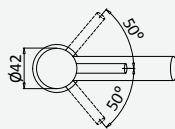

Monocomando de lavatório

Basin mixer

Mitigeur monocommande lavabo

Monomando de lavabo

cromado/chrome	107 010 1CR
satin x	107 010 1ST
night sky	107 010 1NS
pure white	107 010 1PW
graphite	107 010 1GT
morning mist	107 010 1MM
sunrise	107 010 1SR
sunset	107 010 1SS

cromado/chrome	107 010 1ECR
satin x	107 010 1EST
night sky	107 010 1ENS
pure white	107 010 1EPW
graphite	107 010 1EGT
morning mist	107 010 1EMM
sunrise	107 010 1ESR
sunset	107 010 1ESS

Opção: Com válvula clic-clac 1 1/4" - Liz

Option: With push-open pop-up waste set 1 1/4" - Liz

Option: Avec clic-clac garniture de vidage 1 1/4" - Liz

Opción: Con desagüe clic-clac 1 1/4" - Liz

cromado/chrome	107 011 1CR
satin x	107 011 1ST
night sky	107 011 1NS
pure white	107 011 1PW
graphite	107 011 1GT
morning mist	107 011 1MM
sunrise	107 011 1SR
sunset	107 011 1SS

cromado/chrome	107 011 1ECR
satin x	107 011 1EST
night sky	107 011 1ENS
pure white	107 011 1EPW
graphite	107 011 1EGT
morning mist	107 011 1EMM
sunrise	107 011 1ESR
sunset	107 011 1ESS

Monocomando de lavatório, bica giratória

Basin mixer, swivel spout

Mitigeur monocommande lavabo, bec mobile

Monomando de lavabo, caño giratorio

cromado/chrome	107 710 1CR
satin x	107 710 1ST
night sky	107 710 1NS
pure white	107 710 1PW
graphite	107 710 1GT
morning mist	107 710 1MM
sunrise	107 710 1SR
sunset	107 710 1SS

cromado/chrome	107 710 1ECR
satin x	107 710 1EST
night sky	107 710 1ENS
pure white	107 710 1EPW
graphite	107 710 1EGT
morning mist	107 710 1EMM
sunrise	107 710 1ESR
sunset	107 710 1ESS

Opção: Com válvula clic-clac 1 1/4" - Liz

Option: With push-open pop-up waste set 1 1/4" - Liz

Option: Avec clic-clac garniture de vidage 1 1/4" - Liz

Opción: Con desagüe clic-clac 1 1/4" - Liz