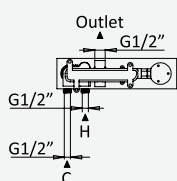

BRUMA AirEcoDrop