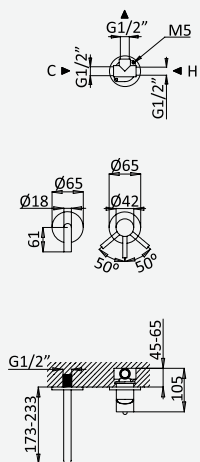

Monocomando de lavatório à parede, de espelho único verti al. Bica com 230mm

Wall basin mixer with vertical single escutcheon. Spout with 230mm

Mitigeur monocommande mural de rosace vertical unique, pour lavabo. Bec avec 230mm

Monomando de lavabo mural de rosetón vertical único. Caño con 230mm

cromado/chrome	107 890 1CR
satin x	107 890 1ST
night sky	107 890 1NS
pure white	107 890 1PW
graphite	107 890 1GT
morning mist	107 890 1MM
sunrise	107 890 1SR
sunset	107 890 1SS

cromado/chrome	107 890 1ECR
satin x	107 890 1EST
night sky	107 890 1ENS
pure white	107 890 1EPW
graphite	107 890 1EGT
morning mist	107 890 1EMM
sunrise	107 890 1ESR
sunset	107 890 1ESS

Opção: Bica com 170mm

Option: Spout with 170mm

Option: Bec avec 170mm

Opción: Caño con 170mm

cromado/chrome	107 900 1CR
satin x	107 900 1ST
night sky	107 900 1NS
pure white	107 900 1PW
graphite	107 900 1GT
morning mist	107 900 1MM
sunrise	107 900 1SR
sunset	107 900 1SS

cromado/chrome	107 900 1ECR
satin x	107 900 1EST
night sky	107 900 1ENS
pure white	107 900 1EPW
graphite	107 900 1EGT
morning mist	107 900 1EMM
sunrise	107 900 1ESR
sunset	107 900 1ESS

Monocomando de lavatório à parede, com 2 furos. Bica com 230mm

2 hole wall basin mixer. Spout with 230mm

Mitigeur monocommande mural de 2 trous, pour lavabo. Bec avec 230mm

Monomando de lavabo mural de 2 orificios. Caño con 230mm

cromado/chrome	107 840 1CR
satin x	107 840 1ST
night sky	107 840 1NS
pure white	107 840 1PW
graphite	107 840 1GT
morning mist	107 840 1MM
sunrise	107 840 1SR
sunset	107 840 1SS

cromado/chrome	107 840 1ECR
satin x	107 840 1EST
night sky	107 840 1ENS
pure white	107 840 1EPW
graphite	107 840 1EGT
morning mist	107 840 1EMM
sunrise	107 840 1ESR
sunset	107 840 1ESS

Opção: Bica com 170mm

Option: Spout with 170mm

Option: Bec avec 170mm

Opción: Caño con 170mm