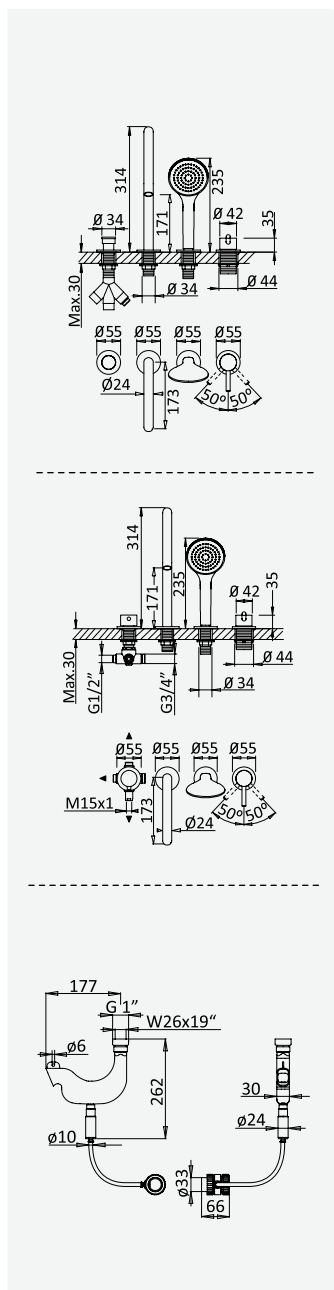

Monocomando de 4 furos para banheira, montagem à bancada

Deck-mounted 4-hole single-lever bath/shower mixer

Mitigeur monocommande Bain/Douche 4 trous

Monomando para baño y ducha de repisa

cromado/chrome	107 330 1CR
satin x	107 330 1ST
night sky	107 330 1NS
pure white	107 330 1PW
graphite	107 330 1GT
morning mist	107 330 1MM
sunrise	107 330 1SR
sunset	107 330 1SS

Opção: Com 3 saídas

Option: With 3 outlets

Option: Avec 3 sorties

Opción: Con 3 salidas

cromado/chrome	107 330 2CR
satin x	107 330 2ST
night sky	107 330 2NS
pure white	107 330 2PW
graphite	107 330 2GT
morning mist	107 330 2MM
sunrise	107 330 2SR
sunset	107 330 2SS

Sistema de escoamento com ligação para descarga - Elo

Integrated outlet for splash water - Elo

Bac de récupération des eaux de ruissellement - Elo

Sumidero y conexión al desagüe - Elo

cromado / chrome	161 001 2CR
satin x	161 001 2ST
night sky	161 001 2NS
pure white	161 001 2PW
graphite	161 001 2GT
morning mist	161 001 2MM
sunrise	161 001 2SR
sunset	161 001 2SS