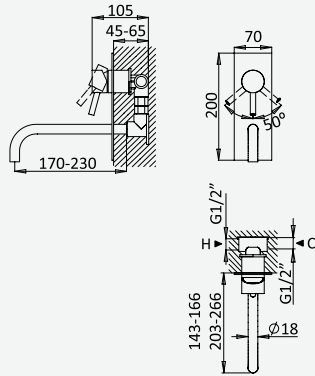

Monocomando de lavatório à parede, de espelho único verti al. Bica com 230mm

Wall basin mixer with vertical single escutcheon. Spout with 230mm

Mitigeur monocommande mural de rosace vertical unique, pour lavabo. Bec avec 230mm

Monomando de lavabo mural de rosetón vertical único. Caño con 230mm

cromado/chrome	107 890 1CR
satin x	107 890 1ST
night sky	107 890 1NS
pure white	107 890 1PW
graphite	107 890 1GT
morning mist	107 890 1MM
sunrise	107 890 1SR
sunset	107 890 1SS

cromado/chrome	107 890 1ECR
satin x	107 890 1EST
night sky	107 890 1ENS
pure white	107 890 1EPW
graphite	107 890 1EGT
morning mist	107 890 1EMM
sunrise	107 890 1ESR
sunset	107 890 1ESS

Opção: Bica com 170mm

Option: Spout with 170mm

Option: Bec avec 170mm

Opción: Caño con 170mm

cromado/chrome	107 900 1CR
satin x	107 900 1ST
night sky	107 900 1NS
pure white	107 900 1PW
graphite	107 900 1GT
morning mist	107 900 1MM
sunrise	107 900 1SR
sunset	107 900 1SS

cromado/chrome	107 900 1ECR
satin x	107 900 1EST
night sky	107 900 1ENS
pure white	107 900 1EPW
graphite	107 900 1EGT
morning mist	107 900 1EMM
sunrise	107 900 1ESR
sunset	107 900 1ESS

Monocomando de lavatório à parede, com 2 furos. Bica com 230mm

2 hole wall basin mixer. Spout with 230mm

Mitigeur monocommande mural de 2 trous, pour lavabo. Bec avec 230mm

Monomando de lavabo mural de 2 orificios. Caño con 230mm

cromado/chrome	107 840 1CR
satin x	107 840 1ST
night sky	107 840 1NS
pure white	107 840 1PW
graphite	107 840 1GT
morning mist	107 840 1MM
sunrise	107 840 1SR
sunset	107 840 1SS

cromado/chrome	107 840 1ECR
satin x	107 840 1EST
night sky	107 840 1ENS
pure white	107 840 1EPW
graphite	107 840 1EGT
morning mist	107 840 1EMM
sunrise	107 840 1ESR
sunset	107 840 1ESS

Opção: Bica com 170mm

Option: Spout with 170mm

Option: Bec avec 170mm

Opción: Caño con 170mm

cromado/chrome	107 850 1CR
satin x	107 850 1ST
night sky	107 850 1NS
pure white	107 850 1PW
graphite	107 850 1GT
morning mist	107 850 1MM
sunrise	107 850 1SR
sunset	107 850 1SS

cromado/chrome	107 850 1ECR
satin x	107 850 1EST
night sky	107 850 1ENS
pure white	107 850 1EPW
graphite	107 850 1EGT
morning mist	107 850 1EMM
sunrise	107 850 1ESR
sunset	107 850 1ESS