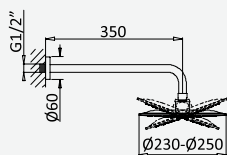

BRUMA AirEcoDrop