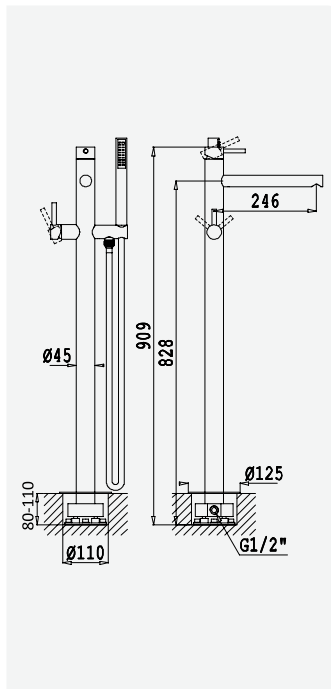

Monocomando de banheira e duche, montagem ao chão

Single-lever bath/shower mixer, floor-mounted

Mitigeur monocommande bain/douche, montage au sol

Monomando para baño y ducha de pie

cromado/chrome	107 800 1CR
satin x	107 800 1ST
night sky	107 800 1NS
pure white	107 800 1PW
graphite	107 800 1GT
morning mist	107 800 1MM
sunrise	107 800 1SR
sunset	107 800 1SS