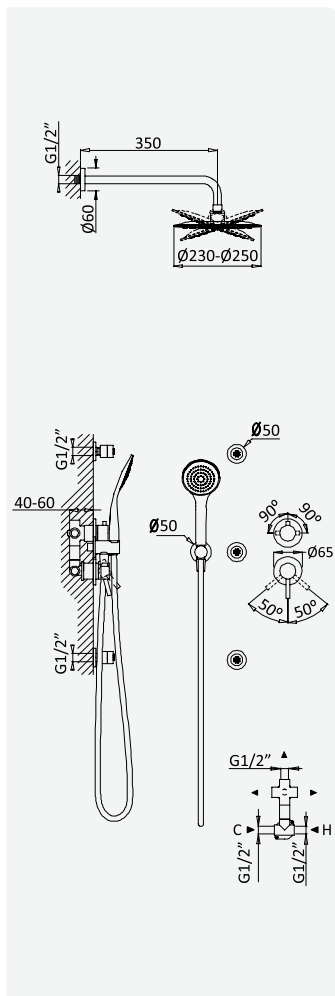

BRUMA AirEcoDrop

Sistema embutido de duche com chuveiro de parede Ø230 mm em ABS, 3 jets e kit de chuveiro mão Emotion

Concealed shower set with ABS shower head Ø230 mm, 3 jets and handshower set Emotion

Kit de douche encastré avec douche de tête Ø230 mm en ABS, 3 jets et kit de douchette à main Emotion

Sistema de ducha empotrado con alcachofa de ducha Ø230 mm en ABS, 3 jets y set de ducha de mano Emotion

cromado/chrome	107 770 1CR	
satin x	107 770 1ST	
night sky	107 770 1NS	
pure white	107 770 1PW	
	graphite	107 770 1GT
	morning mist	107 770 1MM
	sunrise	107 770 1SR
	sunset	107 770 1SS

Opção: Chuveiro fixo UltraThin com Ø250 mm em inox | Bicha de chuveiro Lux | Chuveiro mão EmotionSPA

Option: UltraThin Inox shower head Ø250 mm | Lux shower hose | Handshower EmotionSPA

Option: Douche de tête UltraThin Ø250 mm en inox | Flexible Lux | Douchette EmotionSPA

Opción: Alcachofa de ducha UltraThin Ø250 mm en inox | Flexo Lux | Ducha de mano EmotionSPA

cromado/chrome	107 770 2CR
satin x	107 770 2ST
night sky	107 770 2NS
pure white	107 770 2PW
graphite	107 770 2GT
morning mist	107 770 2MM
sunrise	107 770 2SR
sunset	107 770 2SS

BRUMA AirEcoDrop