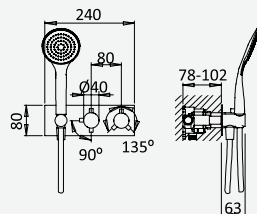

BRUMA AirEcoDrop