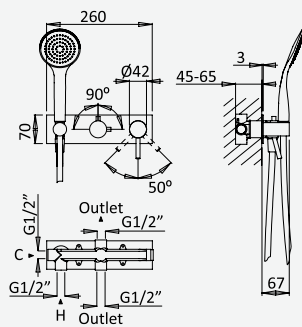

Monocomando embutido de 2 saídas, com chuveiro de mão Emotion
Concealed single lever 2 outlets mixer, with Emotion handshower set
Mitigeur monocommande encastré 2 sorties, avec kit de douchette à main Emotion
Monomando empotrable de 2 salidas, con set de ducha de mano Emotion

cromado/chrome	107 170 1CR
satin x	107 170 1ST
night sky	107 170 1NS
pure white	107 170 1PW
graphite	107 170 1GT
morning mist	107 170 1MM
sunrise	107 170 1SR
sunset	107 170 1SS

cromado/chrome	107 170 1ECR
satin x	107 170 1EST
night sky	107 170 1ENS
pure white	107 170 1EPW
graphite	107 170 1EGT
morning mist	107 170 1EMM
sunrise	107 170 1ESR
sunset	107 170 1ESS

Monocomando embutido de 3 saídas, com chuveiro de mão Emotion
Concealed single lever 3 outlets mixer, with Emotion handshower set
Mitigeur monocommande encastré 3 sorties, avec kit de douchette à main Emotion
Monomando empotrable de 3 salidas, con set de ducha de mano Emotion

cromado/chrome	107 110 1CR
satin x	107 110 1ST
night sky	107 110 1NS
pure white	107 110 1PW
graphite	107 110 1GT
morning mist	107 110 1MM
sunrise	107 110 1SR
sunset	107 110 1SS

cromado/chrome	107 110 1ECR
satin x	107 110 1EST
night sky	107 110 1ENS
pure white	107 110 1EPW
graphite	107 110 1EGT
morning mist	107 110 1EMM
sunrise	107 110 1ESR
sunset	107 110 1ESS

Misturadora termostática a embutida de 2 saídas, com chuveiro de mão Emotion

Thermostatic concealed 2 outlets mixer, with handshower set Emotion
Mitigeur thermostatique encastré de 2 sorties, avec kit de douchette à main Emotion

Mezclador termostático empotrable de 2 salidas, con set de ducha de mano Emotion

cromado/chrome	138 440 1CR
satin x	138 440 1ST
night sky	138 440 1NS
pure white	138 440 1PW
graphite	138 440 1GT
morning mist	138 440 1MM
sunrise	138 440 1SR
sunset	138 440 1SS

cromado/chrome	138 440 1ECR
satin x	138 440 1EST
night sky	138 440 1ENS
pure white	138 440 1EPW
graphite	138 440 1EGT
morning mist	138 440 1EMM
sunrise	138 440 1ESR
sunset	138 440 1ESS

Misturadora termostática a embutida de 3 saídas, com chuveiro de mão Emotion

Thermostatic concealed 3 outlets mixer, with handshower set Emotion
Mitigeur thermostatique encastré de 3 sorties, avec kit de douchette à main Emotion

Mezclador termostático empotrable de 3 salidas, con set de ducha de mano Emotion

cromado/chrome	138 450 1CR
satin x	138 450 1ST
night sky	138 450 1NS
pure white	138 450 1PW
graphite	138 450 1GT
morning mist	138 450 1MM
sunrise	138 450 1SR
sunset	138 450 1SS

cromado/chrome	138 450 1ECR
satin x	138 450 1EST
night sky	138 450 1ENS
pure white	138 450 1EPW
graphite	138 450 1EGT
morning mist	138 450 1EMM
sunrise	138 450 1ESR
sunset	138 450 1ESS