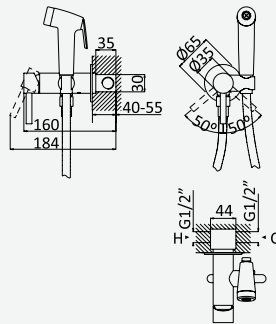

Opção: Chuveiro de mão em latão

Option: Brass handshower

Option: Douchette en laiton

Opción: Ducha de mano en latón

cromado/chrome	107 861 1CR
satin x	107 861 1ST
night sky	107 861 1NS
pure white	107 861 1PW
graphite	107 861 1GT
morning mist	107 861 1MM
sunrise	107 861 1SR
sunset	107 861 1SS