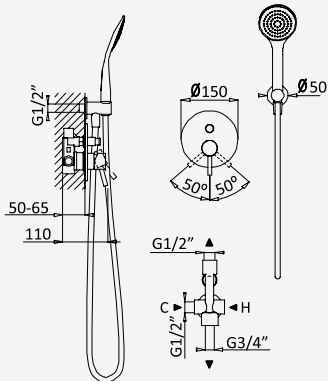

BRUMA AirEcoDrop

BRUMA AirEcoDrop