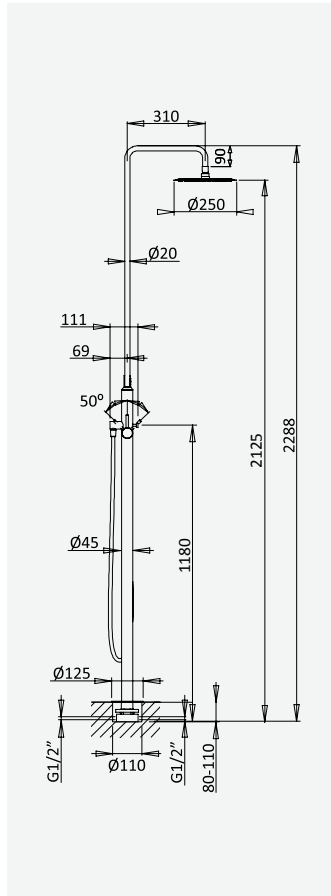

Coluna de duche, montagem ao chão

Single-lever shower system, floor-mounted

Colonne de douche, montage au sol

Sistema para ducha de pie

cromado/chrome	107 272 1CR
satin x	107 272 1ST
night sky	107 272 1NS
pure white	107 272 1PW
graphite	107 272 1GT
morning mist	107 272 1MM
sunrise	107 272 1SR
sunset	107 272 1SS