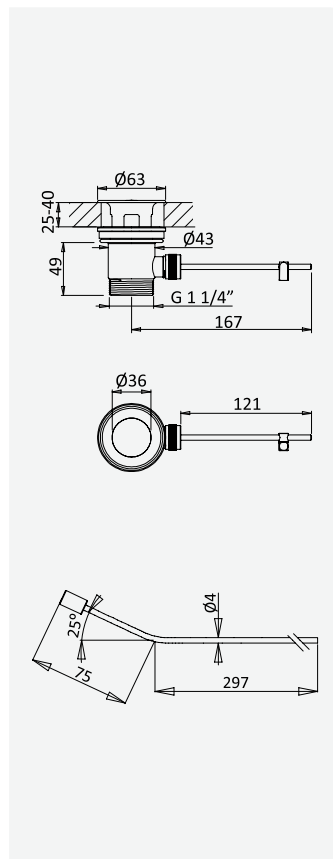

Conjunto de duche com curva de saída, bicha 175mm e chuveiro de mão Emotion

Shower set with outlet elbow, hose 175mm and Emotion handshower

Garniture de douche avec caude à encastre, flexible 175mm et douchette Emotion

Conjunto de ducha con codo de salida, flexo 175mm y ducha de mano Emotion

cromado/chrome 145 572 3CR

satin x 145 572 3ST

night sky 145 572 3NS

pure white 145 572 3PW

graphite 145 573 1GT

morning mist 145 573 1MM

sunrise 145 573 1SR

sunset 145 573 1SS

Conjunto de duche com curva de saída, rampa EloX, bicha 175mm e chuveiro de mão Emotion

Shower set with outlet elbow, EloX Shower rail, hose 175mm and Emotion handshower

Garniture de douche avec caude à encastre, barre de douche EloX, flexible 175mm et douchette Emotion

Conjunto de ducha con codo de salida, barra de ducha EloX, flexo 175mm y ducha de mano Emotion

cromado/chrome 145 572 4CR

satin x 145 572 4ST

night sky 145 572 4NS

pure white 145 572 4PW

graphite 145 573 2GT

morning mist 145 573 2MM

sunrise 145 573 2SR

sunset 145 573 2SS

Válvula automáti a 1 1/4" com vareta Lusitano

Pop-up waste set 1 1/4" with rod Lusitano

Garniture de vidage 1 1/4" avec tige Lusitano

Vaciador automático 1 1/4" con varilla Lusitano

cromado/chrome 161 001 7CR

satin x 161 001 7ST

night sky 161 001 7NS

pure white 161 001 7PW

graphite 161 001 7GT

morning mist 161 001 7MM

sunrise 161 001 7SR

sunset 161 001 7SS