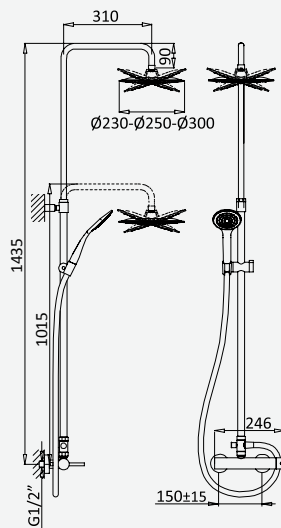

Opção: Chuveiro fixo UltraThin com Ø250 mm em inox | Bicha de chuveiro Lux | Chuveiro mão EmotionSPA

Option: UltraThin Inox shower head Ø250 mm | Lux shower hose | Hand-shower EmotionSPA

Option: Douche de tête UltraThin Ø250 mm en inox | Flexible Lux | Douchette EmotionSPA

Opción: Alcachofa de ducha UltraThin Ø250 mm en inox | Flexo Lux | Ducha de mano EmotionSPA

cromado/chrome	107 270 7CR
satin x	107 270 7ST
night sky	107 270 7NS
pure white	107 270 7PW
graphite	107 270 7GT
morning mist	107 270 7MM
sunrise	107 270 7SR
sunset	107 270 7SS

cromado/chrome	107 270 7ECR
satin x	107 270 7EST
night sky	107 270 7ENS
pure white	107 270 7EPW
graphite	107 270 7EGT
morning mist	107 270 7EMM
sunrise	107 270 7ESR
sunset	107 270 7ESS

Opção: Chuveiro fixo UltraThin com Ø300 mm em inox | Bicha de chuveiro Lux | Chuveiro mão EmotionSPA

Option: UltraThin Inox shower head Ø300 mm | Lux shower hose | Hand-shower EmotionSPA

Option: Douche de tête UltraThin Ø300 mm en inox | Flexible Lux | Douchette EmotionSPA

Opción: Alcachofa de ducha UltraThin Ø300 mm en inox | Flexo Lux | Ducha de mano EmotionSPA

cromado/chrome	107 270 9CR
satin x	107 270 9ST
night sky	107 270 9NS
pure white	107 270 9PW
graphite	107 270 9GT
morning mist	107 270 9MM
sunrise	107 270 9SR
sunset	107 270 9SS

cromado/chrome	107 270 9ECR
satin x	107 270 9EST
night sky	107 270 9ENS
pure white	107 270 9EPW
graphite	107 270 9EGT
morning mist	107 270 9EMM
sunrise	107 270 9ESR
sunset	107 270 9ESS

LN