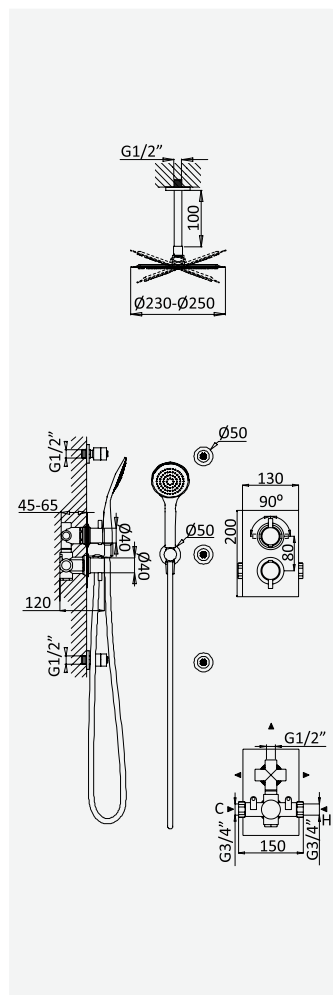

Sistema termostático de duche com chuveiro de tecto Ø230 mm em ABS e braço 100 mm, 3 jets e kit de chuveiro mão Emotion

Thermostatic concealed shower set with ABS shower head Ø230 mm, with ceiling shower arm 100 mm, 3 jets and handshower set Emotion

Kit de douche thermostatique encastré avec douche de tête Ø230 mm en ABS avec bras vertical 100 mm, 3 jets et kit de douchette à main Emotion

Sistema de ducha termostático empotrado con alcachofa de ducha Ø230 mm en ABS con brazo de techo 100 mm, 3 jets y set de ducha de mano Emotion

chromado/chrome	138 610 1CR
satin x	138 610 1ST
night sky	138 610 1NS
pure white	138 610 1PW
	graphite 138 610 1GT
	morning mist 138 610 1MM
	sunrise 138 610 1SR
	sunset 138 610 1SS

Opção: Chuveiro fixo UltraThin com Ø250 mm em inox | Bicha de chuveiro Lux | Chuveiro mão EmotionSPA

Option: UltraThin Inox shower head Ø250 mm | Lux shower hose | Handshower EmotionSPA

Option: Douche de tête UltraThin Ø250 mm en inox | Flexible Lux | Douchette EmotionSPA

Opción: Alcachofa de ducha UltraThin Ø250 mm en inox | Flexo Lux | Ducha de mano EmotionSPA

chromado/chrome	138 610 2CR
satin x	138 610 2ST
night sky	138 610 2NS
pure white	138 610 2PW
graphite	138 610 2GT
morning mist	138 610 2MM
sunrise	138 610 2SR
sunset	138 610 2SS