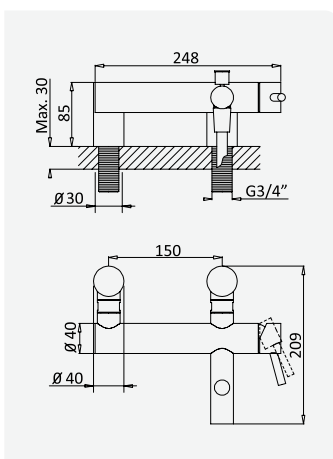

Monocomando de banheira, montagem em bancada

Rim mounted 2 hole Bath/shower mixer

Mitigeur monocommande Bain/Douche, sur gorge

Monomando para baño y ducha de encimera

cromado/chrome

107 720 1CR

satin x

107 720 1ST

night sky

107 720 1NS

pure white

107 720 1PW

graphite

107 720 1GT

morning mist

107 720 1MM

sunrise

107 720 1SR

sunset

107 720 1SS

LN