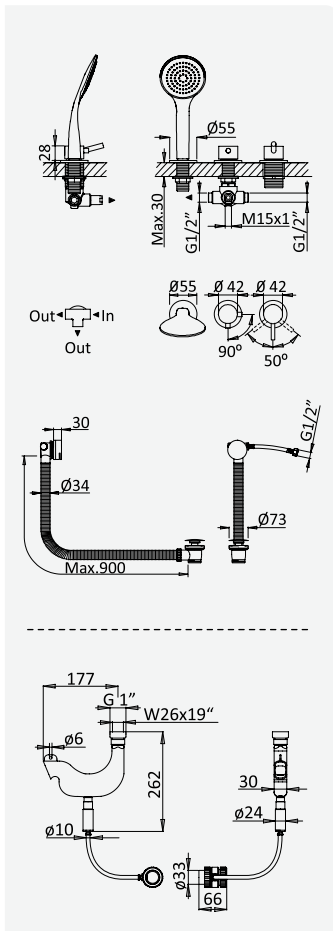

Deck-mounted bath-shower set with shower head Ø230 mm, Emotion handshower set and bath filler with waste and overflow

Kit de bain-douche sur plan avec douche de Ø230 mm, kit de douchette à main Emotion et garniture de vidage pour baignoire avec bec déverseur

Sistema para baño y ducha de repisa con ducha de Ø230 mm, set de ducha de mano Emotion y sistema de llenado y vaciado para bañeras

cromado/chrome	107 550 1CR
satin x	107 550 1ST
night sky	107 550 1NS
pure white	107 550 1PW
graphite	107 550 1GT
morning mist	107 550 1MM
sunrise	107 550 1SR
sunset	107 550 1SS

Opção: Chuveiro fixo de tecto Ø230 mm em ABS e braço 100 mm

Option: ABS shower head Ø230 mm with ceiling shower arm 100 mm

Option: Douche de tête Ø230 mm en ABS avec bras vertical 100 mm

Option: Alcachofa de ducha Ø230 mm en ABS con brazo de techo 100 mm

cromado/chrome	107 540 1CR
satin x	107 540 1ST
night sky	107 540 1NS
pure white	107 540 1PW
graphite	107 540 1GT
morning mist	107 540 1MM
sunrise	107 540 1SR
sunset	107 540 1SS

Sistema de escoamento com ligação para descarga - Elo

Integrated outlet for splash water - Elo

Bac de récupération des eaux de ruissellement - Elo

Sumidero y conexión al desagüe - Elo

cromado / chrome	161 001 2CR
satin x	161 001 2ST
night sky	161 001 2NS
pure white	161 001 2PW
graphite	161 001 2GT
morning mist	161 001 2MM
sunrise	161 001 2SR
sunset	161 001 2SS

BRUMA AirEcoDrop

LN