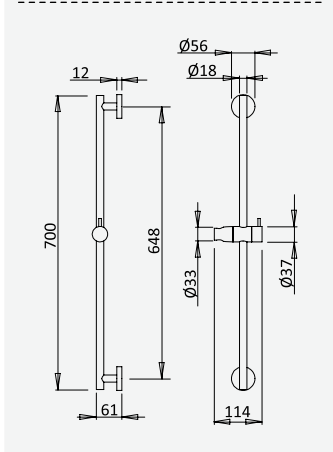

Monocomando de banheira

Single-lever bath/shower mixer

Mitigeur monocommande bain/douche

Monomando para baño y ducha

cromado/chrome

107 030 1CR

satin x

107 030 1ST

night sky

107 030 1NS

pure white

107 030 1PW

graphite

107 030 1GT

morning mist

107 030 1MM

sunrise

107 030 1SR

sunset

107 030 1SS

Opção: Com rampa de duche - EloX

Option: With shower rail - EloX

Option: Avec barre de douche - EloX

Opción: Con barra de ducha - EloX

cromado/chrome	107 036 1CR
satin x	107 036 1ST
night sky	107 036 1NS
pure white	107 036 1PW
graphite	107 036 1GT
morning mist	107 036 1MM
sunrise	107 036 1SR
sunset	107 036 1SS