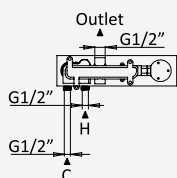

BRUMA AirEcoDrop

Sistema termostático o embutido de banheira com chuveiro de parede Ø230 mm em ABS, kit de chuveiro mão Emotion e bica de banheira

Thermostatic concealed bath-shower set with ABS shower head Ø230 mm, Emotion handshower set and bath spout

Kit de bain-douche thermostatique encastré avec douche de tête Ø230 mm, en ABS, kit de douchette à main Emotion et bec de bain

Sistema de baño y ducha termostático empotrado con alcachofa de ducha Ø230 mm, en ABS, set de ducha de mano Emotion y caño de bañera

cromado/chrome	138 310 1CR
satin x	138 310 1ST
night sky	138 310 1NS
pure white	138 310 1PW
	graphite
	morning mist
	sunrise
	sunset

Opção: Chuveiro fixo UltraThin com Ø250 mm em inox | Bicha de chuveiro Lux | Chuveiro mão EmotionSPA

Option: UltraThin Inox shower head Ø250 mm | Lux shower hose | Handshower EmotionSPA

Option: Douche de tête UltraThin Ø250 mm en inox | Flexible Lux | Douche EmotionSPA

Opção: Alcachofa de ducha UltraThin Ø250 mm em inox | Flexo Lux | Ducha de mano EmotionSPA

cromado/chrome	138 310 2CR
satin x	138 310 2ST
night sky	138 310 2NS
pure white	138 310 2PW
graphite	138 310 2GT
morning mist	138 310 2MM
sunrise	138 310 2SR
sunset	138 310 2SS

Sistema termostático o embutido de banheira com chuveiro de tecto Ø230 mm em ABS e braço 100 mm, kit de chuveiro mão Emotion e bica de banheira

Thermostatic concealed bath-shower set with ABS shower head Ø230 mm, ceiling shower arm 100 mm, Emotion handshower set and bath spout

Kit de bain-douche thermostatique encastré avec douche de tête Ø230 mm, en ABS, avec bras vertical 100 mm, kit de douchette à main Emotion et bec de bain

Sistema de baño y ducha termostático empotrado con alcachofa de ducha Ø230 mm en ABS con brazo de techo 100 mm set de ducha de mano Emotion y caño de bañera

cromado/chrome	138 340 1CR
satin x	138 340 1ST
night sky	138 340 1NS
pure white	138 340 1PW
	graphite
	morning mist
	sunrise
	sunset

Opção: Chuveiro fixo UltraThin com Ø250 mm em inox | Bicha de chuveiro Lux | Chuveiro mão EmotionSPA

Option: UltraThin Inox shower head Ø250 mm | Lux shower hose | Handshower EmotionSPA

Option: Douche de tête UltraThin Ø250 mm en inox | Flexible Lux | Douche EmotionSPA

Opção: Alcachofa de ducha UltraThin Ø250 mm em inox | Flexo Lux | Ducha de mano EmotionSPA

cromado/chrome	138 340 2CR
satin x	138 340 2ST
night sky	138 340 2NS
pure white	138 340 2PW
graphite	138 340 2GT
morning mist	138 340 2MM
sunrise	138 340 2SR
sunset	138 340 2SS