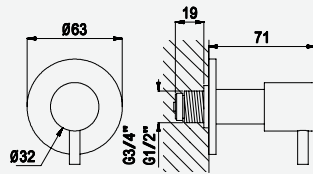

Torneira de passagem 1/2" - Elo

Stop Valve 1/2" - Elo

Robinet d'arrêt 1/2" - Elo

Llave de paso 1/2" - Elo

cromado / chrome	125 300 1CR
satin x	125 300 1ST
night sky	125 300 1NS
pure white	125 300 1PW
graphite	125 300 1GT
morning mist	125 300 1MM
sunrise	125 300 1SR
sunset	125 300 1SS

Opção: Com caixa de passagem

Option: With concealed body

Option: Avec partie encastrée

Opción: Con elemento empotrado

cromado / chrome	125 650 1CR
satin x	125 650 1ST
night sky	125 650 1NS
pure white	125 650 1PW
graphite	125 650 1GT
morning mist	125 650 1MM
sunrise	125 650 1SR
sunset	125 650 1SS

Torneira de passagem 3/4" - Elo

Stop Valve 3/4" - Elo

Robinet d'arrêt 3/4" - Elo

Llave de paso 3/4" - Elo

cromado / chrome	125 310 1CR
satin x	125 310 1ST
night sky	125 310 1NS
pure white	125 310 1PW
graphite	125 310 1GT
morning mist	125 310 1MM
sunrise	125 310 1SR
sunset	125 310 1SS

Opção: Com caixa de passagem

Option: With concealed body

Option: Avec partie encastrée

Opción: Con elemento empotrado

cromado / chrome	125 660 1CR
satin x	125 660 1ST
night sky	125 660 1NS
pure white	125 660 1PW
graphite	125 660 1GT
morning mist	125 660 1MM
sunrise	125 660 1SR
sunset	125 660 1SS

LN