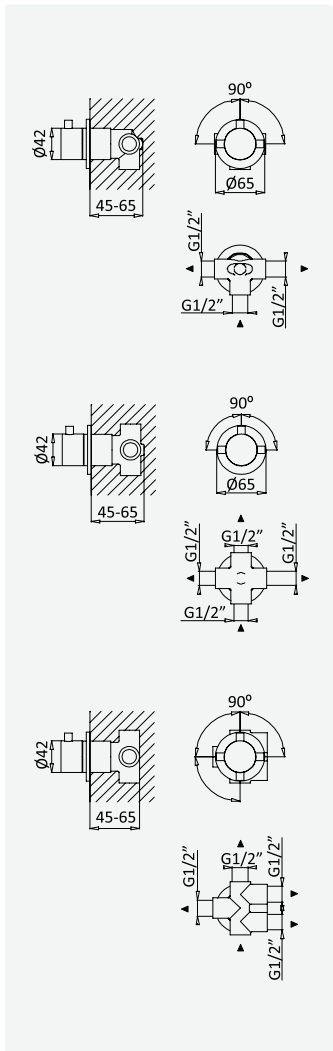

Inversor com 4 saídas

Diverter with 4 outlets

Inverseur avec 4 sorties

Inversor con 4 salidas

cromado/chrome	107 190 1CR
satin x	107 190 1ST
night sky	107 190 1NS
pure white	107 190 1PW
graphite	107 190 1GT
morning mist	107 190 1MM
sunrise	107 190 1SR
sunset	107 190 1SS