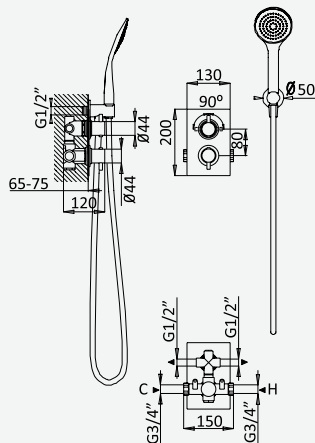

BRUMA AirEcoDrop

BRUMA AirEcoDrop