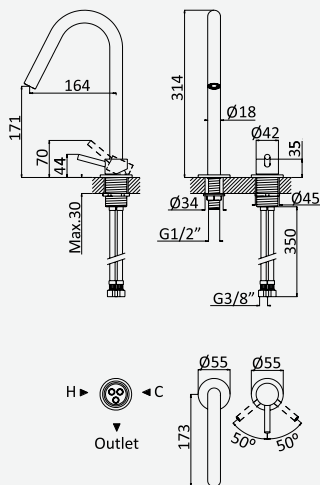

Monocomando de lavatório, para lavatórios altos

Basin mixer for free-standing basins

Mitigeur lavabo version réhaussée

Monomando de lavabo con aumento

cromado/chrome	107 210 1CR
satin x	107 210 1ST
night sky	107 210 1NS
pure white	107 210 1PW
graphite	107 210 1GT
morning mist	107 210 1MM
sunrise	107 210 1SR
sunset	107 210 1SS

cromado/chrome	107 210 1ECR
satin x	107 210 1EST
night sky	107 210 1ENS
pure white	107 210 1EPW
graphite	107 210 1EGT
morning mist	107 210 1EMM
sunrise	107 210 1ESR
sunset	107 210 1ESS

Opção: Com válvula clic-clac 1 1/4" - Liz

Option: With push-open pop-up waste set 1 1/4" - Liz

Option: Avec clic-clac garniture de vidage 1 1/4" - Liz

Opción: Con desagüe clic-clac 1 1/4" - Liz

cromado/chrome	107 211 1CR
satin x	107 211 1ST
night sky	107 211 1NS
pure white	107 211 1PW
graphite	107 211 1GT
morning mist	107 211 1MM
sunrise	107 211 1SR
sunset	107 211 1SS

cromado/chrome	107 211 1ECR
satin x	107 211 1EST
night sky	107 211 1ENS
pure white	107 211 1EPW
graphite	107 211 1EGT
morning mist	107 211 1EMM
sunrise	107 211 1ESR
sunset	107 211 1ESS

Monocomando de lavatório 2 furos, montagem à bancada

Deck-mounted, 2 hole basin mixer

Mitigeur lavabo sur plan, 2 trous

Monomando de repisa para lavabo de 2 orificios

cromado/chrome	107 880 1CR
satin x	107 880 1ST
night sky	107 880 1NS
pure white	107 880 1PW
graphite	107 880 1GT
morning mist	107 880 1MM
sunrise	107 880 1SR
sunset	107 880 1SS

cromado/chrome	107 880 1ECR
satin x	107 880 1EST
night sky	107 880 1ENS
pure white	107 880 1EPW
graphite	107 880 1EGT
morning mist	107 880 1EMM
sunrise	107 880 1ESR
sunset	107 880 1ESS

Opção: Com válvula clic-clac 1 1/4" - Liz

Option: With push-open pop-up waste set 1 1/4" - Liz

Option: Avec clic-clac garniture de vidage 1 1/4" - Liz

Opción: Con desagüe clic-clac 1 1/4" - Liz