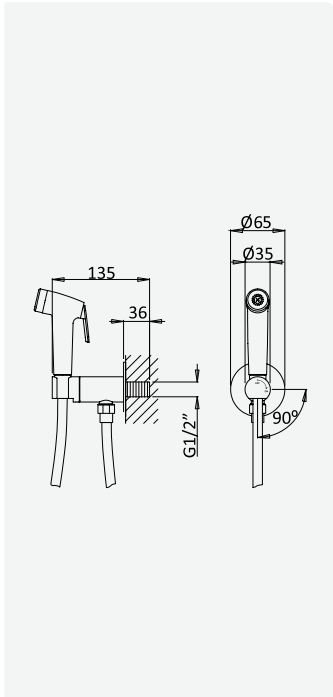

Torneira para bidé/WC, abertura 90°. Chuveiro em ABS

Tap for bidet/toilets, 90° opening. ABS handshower

Robinet pour bidet/WC, ouverture à 90°. Douchette en ABS

Grifo para bidé/WC, abertura 90°. Ducha en ABS

cromado/chrome

145 513 5CR

Opção: Chuveiro de mão em latão

Option: Brass handshower

Option: Douchette en laiton

Opción: Ducha de mano en latón

cromado/chrome	145 513 6CR
satin x	145 513 6ST
night sky	145 513 6NS
pure white	145 513 6PW
graphite	145 513 6GT
morning mist	145 513 6MM
sunrise	145 513 6SR
sunset	145 513 6SS