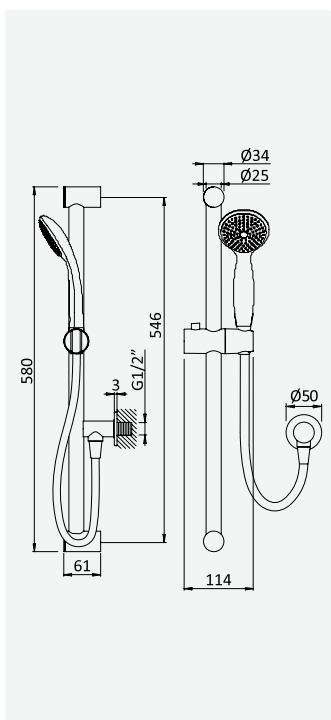

Conjunto de duche com curva de saída, rampa Eko, bicha 175mm e chuveiro de mão F Plus

Shower set with outlet elbow, Eko Shower rail, hose 175mm and F Plus handshower

Garniture de douche avec caude à encastrer, barre de douche Eko, flexible 175mm et douchette F Plus

Conjunto de ducha con codo de salida, barra de ducha Eko, flexo 175mm y ducha de mano F Plus

cromado / chrome	145 572 2CR
satin x	145 572 2ST
night sky	145 572 4NS