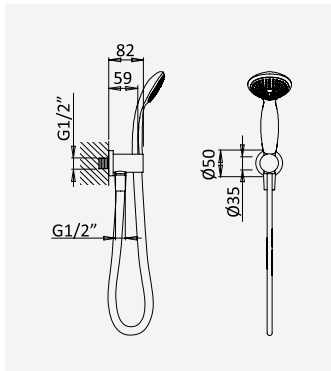

*Sistema de ducha empotrado con alcachofa de ducha Ø230 mm, 3 jets y set
de ducha de mano*

cromado / chrome	175 770 1CR
satin x	175 770 1ST
night sky	175 770 1NS

Opção: Chuveiro fixo de tecto Ø230 mm em ABS e braço 100 mm

Option: ABS shower head Ø230 mm with ceiling shower arm 100 mm

Option: Douche de tête Ø230 mm en ABS avec bras vertical 100 mm

Opción: Alcachofa de ducha Ø230 mm en ABS con brazo de techo 100 mm

cromado / chrome	175 630 1CR
satin x	175 630 1ST
night sky	175 630 1NS

Conjunto de duche com curva de saída, bicha 175mm e chuveiro de mão F Plus

Shower set with outlet elbow, hose 175mm and F Plus handshower

Garniture de douche avec caude à encastrer, flexible 175mm et douchette F Plus