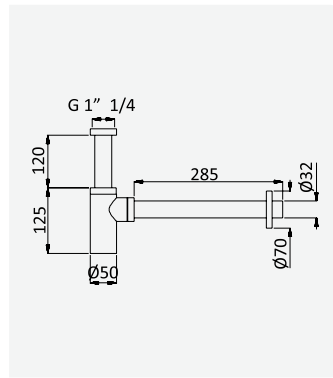

Sifão de 1 1/4" - Elo

Bottle trap, 1 1/4" - Elo

Siphon 1 1/4" - Elo

Sifón de lavabo 1 1/4" - Elo

cromado / chrome	137 000 1CR
satin x	137 000 1ST
night sky	137 000 1NS