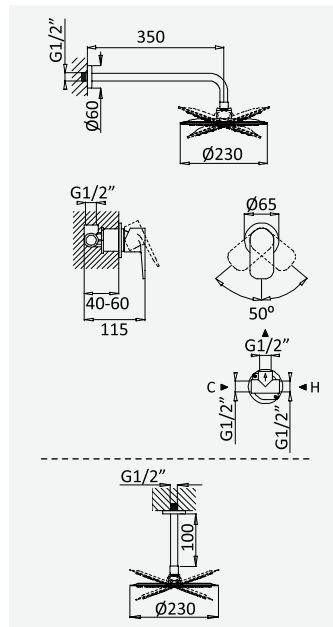

Sistema embutido de duche com chuveiro de parede Ø230 mm, em ABS

Concealed shower set with ABS shower head Ø230 mm
Kit de douche encastré avec douche de tête Ø230 mm en ABS
Sistema de ducha empotrado con alcahofa de ducha Ø230 mm en ABS

cromado / chrome	175 760 1CR
satin x	175 760 1ST
night sky	175 760 1NS

Opção: Chuveiro fixo de tecto Ø230 mm em ABS e braço 100 mm

Option: ABS shower head Ø230 mm with ceiling shower arm 100 mm
Option: Douche de tête Ø230 mm en ABS avec bras vertical 100 mm
Opción: Alcahofa de ducha Ø230 mm en ABS con brazo de techo 100 mm

cromado / chrome	175 560 1CR
satin x	175 560 1ST
night sky	175 560 1NS

BRUMA AirEcoDrop