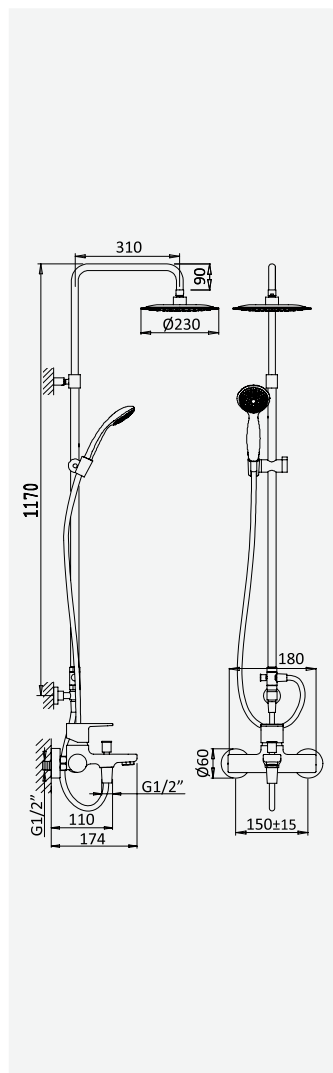

BRUMA AirEcoDrop

Sistema de banheira com braço fixo chuveiro de Ø230mm em ABS e rampa de duche

Bath-shower system for wall mounting with fixed head shower Ø230mm and shower rail

Colonne de bain-douche system avec douche de tête Ø230mm fixe et barre de douche

Sistema de baño-ducha con brazo para ducha de Ø230mm, fija en altura y barra de ducha

cromado / chrome	175 260 1CR
satin x	175 260 1ST
night sky	175 260 1NS

NG