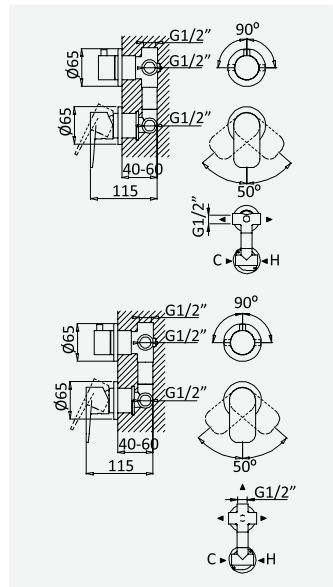

Monocomando embutido com 2 saídas

Concealed single lever mixer with 2 outlets
Mitigeur monocommande encastré avec 2 sorties
Monomando empotrable con 2 salidas

cromado / chrome	175 160 OCR
satin x	175 160 OST
night sky	175 160 ONS

Monocomando embutido com 3 saídas

Concealed single lever mixer with 3 outlets
Mitigeur monocommande encastré avec 3 sorties
Monomando empotrable con 3 salidas

cromado / chrome	175 140 1CR
satin x	175 140 1ST
night sky	175 140 1NS