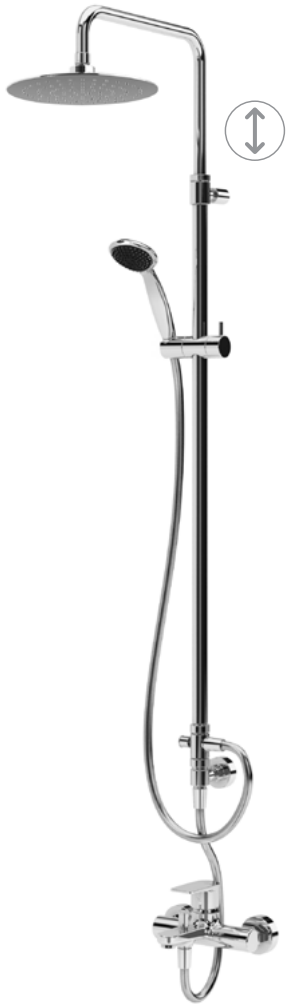

Colonne de douche system, avec douche de tête en ABS Ø230mm réglable et barre de douche

Sistema de ducha con brazo para ducha de Ø230mm en ABS, ajustable en altura y barra de ducha

- | | |
|------------------|-------------|
| cromado / chrome | 175 271 1CR |
| satin x | 175 271 1ST |
| night sky | 175 271 1NS |

BRUMA AirEcoDrop

Sistema de banheira com braço fixo chuveiro de Ø230mm em ABS e rampa de duche

Bath-shower system for wall mounting with fixed head shower Ø230mm and shower rail

Colonne de bain-douche system avec douche de tête Ø230mm fixe et barre de douche

Sistema de baño-ducha con brazo para ducha de Ø230mm, fija en altura y barra de ducha

- | | |
|------------------|-------------|
| cromado / chrome | 175 260 1CR |
| satin x | 175 260 1ST |
| night sky | 175 260 1NS |

NG

BRUMA AirEcoDrop

Sistema de banheira com braço ajustável, chuveiro de Ø230mm em ABS e rampa de duche

Bath-shower system for wall mounting with adjustable head shower Ø230mm and shower rail

Colonne de bain-douche system avec douche de tête Ø230mm réglable et barre de douche