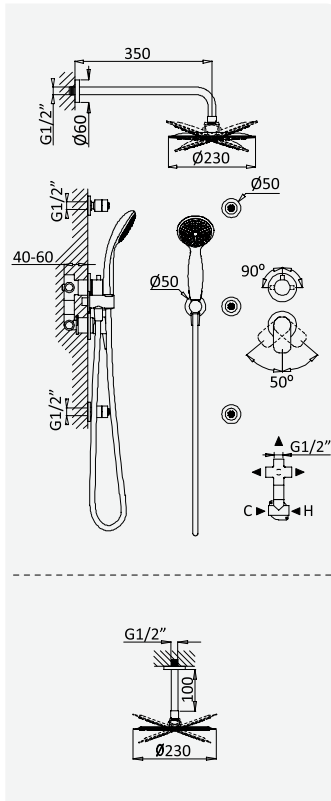

BRUMA AirEcoDrop

Sistema embutido de duche com chuveiro de parede Ø230 mm, 3 jets e kit de chuveiro mão

*Concealed shower set with shower head Ø230mm, 3 jets and handshower set
Kit de douche encastré avec douche de tête Ø230 mm, 3 jets et kit de
douchette à main*

*Sistema de ducha empotrado con alcachofa de ducha Ø230 mm, 3 jets y set
de ducha de mano*

cromado / chrome	175 770 1CR
satin x	175 770 1ST
night sky	175 770 1NS

Opção: Chuveiro fixo de tecto Ø230 mm em ABS e braço 100 mm

Option: ABS shower head Ø230 mm with ceiling shower arm 100 mm

Option: Douche de tête Ø230 mm en ABS avec bras vertical 100 mm

Opción: Alcachofa de ducha Ø230 mm en ABS con brazo de techo 100 mm

cromado / chrome	175 630 1CR
satin x	175 630 1ST
night sky	175 630 1NS