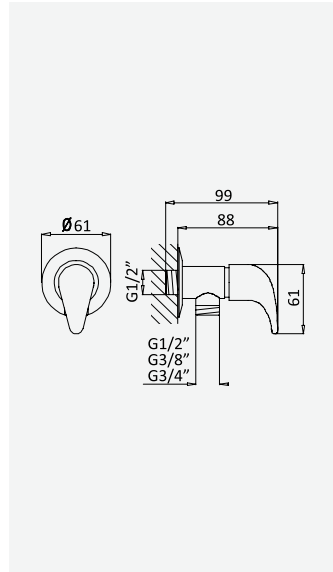

BRUMA AirEcoDrop

Sistema de duche com braço fixo, chuveiro de Ø230mm em ABS e rampa de duche
Shower system for wall mounting with fixed ABS head shower Ø230mm and shower rail
Colonne de douche system, avec douche de tête en ABS Ø230mm fixe et barre de douche
Sistema de ducha con brazo para ducha de Ø230mm en ABS, fija en altura y barra de ducha

Option: ABS shower head Ø230 mm with ceiling shower arm 100 mm

Option: Douche de tête Ø230 mm en ABS avec bras vertical 100 mm

Opción: Alcachofa de ducha Ø230 mm en ABS con brazo de techo 100 mm

cromado / chrome	175 630 1CR
satin x	175 630 1ST
night sky	175 630 1NS

Shower set with outlet elbow, Eko Shower rail, hose 175mm and F Plus handshower

Garniture de douche avec caude à encastrer, barre de douche Eko, flexible 175mm et douchette F Plus

Conjunto de ducha con codo de salida, barra de ducha Eko, flexo 175mm y ducha de mano F Plus

Torneira de esquadria 1/2" - MT
1/2" angle tap with connection - MT
Robinet d'équerre 1/2" - MT
Llave de corte 1/2" - MT

cromado / chrome	115 200 1CR
satin x	115 200 1ST
night sky	115 200 1NS

Torneira de esquadria 3/8" - MT
3/8" angle tap with connection - MT
Robinet d'équerre 3/8" - MT
Llave de corte 3/8" - MT