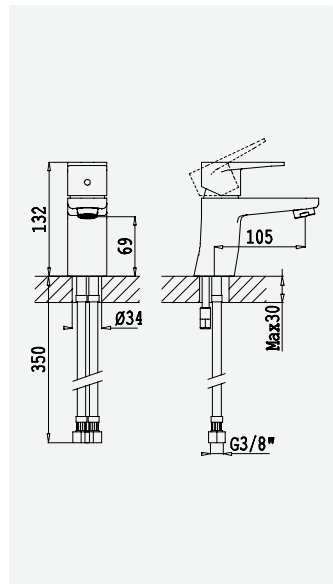

NUAGE

NG
FA

Monocomando de lavatório
Basin mixer
Mitigeur monocommande Lavabo
Monomando de lavabo

cromado / chrome	175 010 1CR
satin x	175 010 1ST
night sky	175 010 1NS

Opção: Com válvula clic-clac 1 1/4" - Liz
Option: With push-open pop-up waste set 1 1/4" - Liz
Option: Avec clic-clac garniture de vidage 1 1/4" - Liz
Opción: Con desagüe clic-clac 1 1/4" - Liz