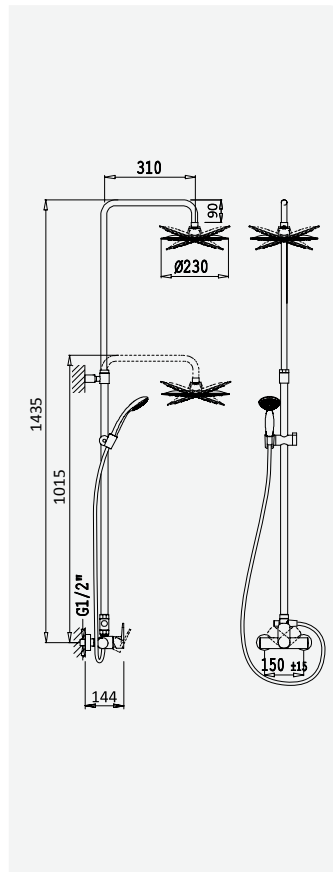

BRUMA AirEcoDrop

Sistema de duche com braço ajustável, chuveiro de Ø230mm em ABS e rampa de duche

Shower system for wall mounting with adjustable ABS head shower Ø230mm and shower rail

Colonne de douche system, avec douche de tête en ABS Ø230mm réglable et barre de douche

Sistema de ducha con brazo para ducha de Ø230mm en ABS, ajustable en altura y barra de ducha

cromado / chrome	175 271 1CR
satin x	175 271 1ST
night sky	175 271 1NS