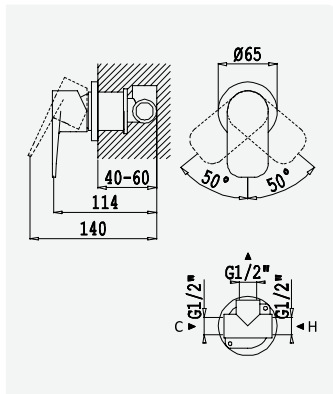

Sistema de baño-ducha con brazo para ducha de Ø230mm, fija en altura y barra de ducha

- | | |
|------------------|-------------|
| cromado / chrome | 175 260 1CR |
| satin x | 175 260 1ST |
| night sky | 175 260 1NS |

NG

BRUMA AirEcoDrop

Sistema de banheira com braço ajustável, chuveiro de Ø230mm em ABS e rampa de duche

Bath-shower system for wall mounting with adjustable head shower Ø230mm and shower rail

Colonne de bain-douche system avec douche de tête Ø230mm réglable et barre de douche

Sistema de baño-ducha con brazo para ducha de Ø230mm, ajustable en altura y barra de ducha

cromado / chrome	175 261 1CR
satın x	175 261 1ST
night sky	175 261 1NS

Monocomando embutido com 1 saída

Concealed single lever mixer with 1 outlet