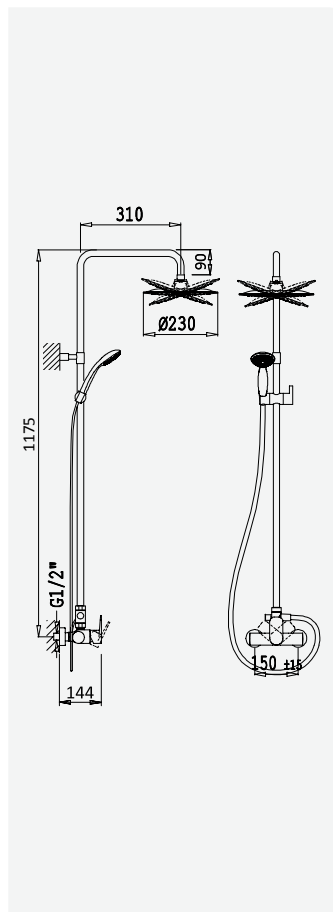

BRUMA AirEcoDrop

Sistema de duche com braço fixo, chuveiro de Ø230mm em ABS e rampa de duche

Shower system for wall mounting with fixed ABS head shower Ø230mm and shower rail

Colonne de douche system, avec douche de tête en ABS Ø230mm fixe et barre de douche

Sistema de ducha con brazo para ducha de Ø230mm en ABS, fija en altura y barra de ducha

cromado / chrome	175 270 1CR
satın x	175 270 1ST
night sky	175 270 1NS