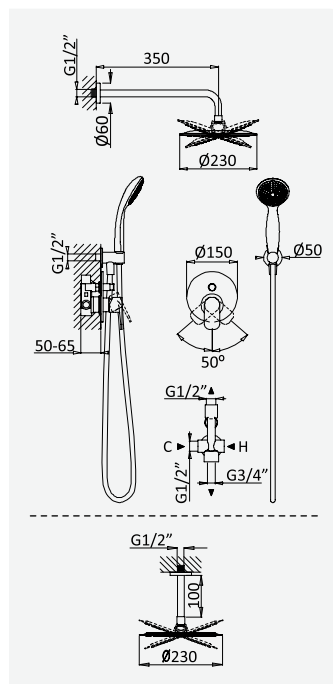

Sistema embutido de duche com chuveiro de parede Ø230 mm em ABS e kit de chuveiro mão F Plus

Concealed shower set with ABS shower head Ø230 mm and F Plus hand-shower set
Kit de douche encastré avec douche de tête Ø230 mm en ABS et kit de douche à main F Plus
Sistema de ducha empotrado con alcahofa de ducha Ø230 mm en ABS y set de ducha de mano F Plus

cromado / chrome	175 760 2CR
satin x	175 760 2ST
night sky	175 760 2NS

Opção: Chuveiro fixo de tecto Ø230 mm em ABS e braço 100 mm

Option: ABS shower head Ø230 mm with ceiling shower arm 100 mm
Option: Douche de tête Ø230 mm en ABS avec bras vertical 100 mm
Opción: Alcahofa de ducha Ø230 mm en ABS con brazo de techo 100 mm

cromado / chrome	175 560 2CR
satin x	175 560 2ST
night sky	175 560 2NS