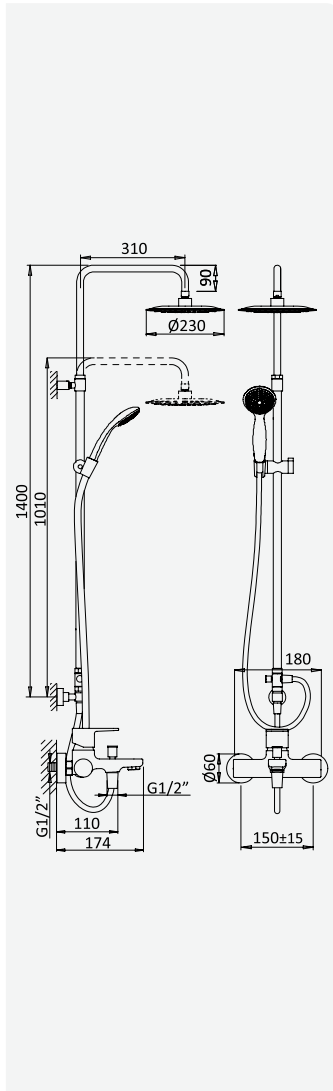

BRUMA AirEcoDrop

Sistema de banheira com braço ajustável, chuveiro de Ø230mm em ABS e rampa de duche

Bath-shower system for wall mounting with adjustable head shower Ø230mm and shower rail

Colonne de bain-douche system avec douche de tête Ø230mm réglable et barre de douche

Sistema de baño-ducha con brazo para ducha de Ø230mm, ajustable en altura y barra de ducha

cromado / chrome	175 261 1CR
satın x	175 261 1ST
night sky	175 261 1NS