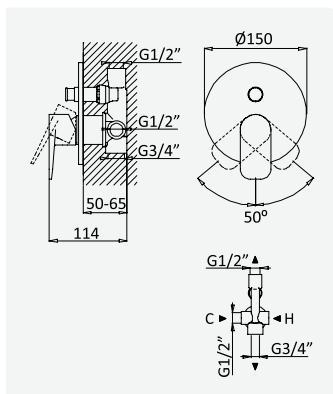

Monocomando embutido com 2 saídas

Concealed single lever mixer with 2 outlets

Mitigeur monocommande encastré avec 2 sorties

Monomando empotrable con 2 salidas

cromado / chrome	175 130 1CR
satın x	175 130 1ST
night sky	175 130 1NS

NG