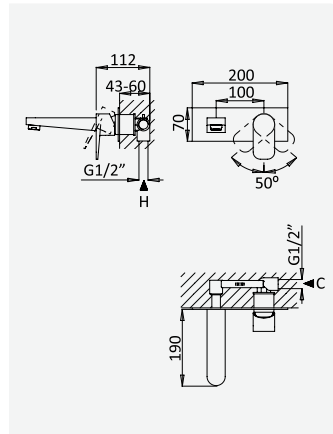

Monocomando de lavatório à parede, de espelho único

Wall basin mixer with single escutcheon

Mitigeur monocommande mural de rosace unique, pour lavabo

Monomando de lavabo mural de rosetón único

cromado / chrome	175 060 1CR
satin x	175 060 1ST
night sky	175 060 1NS

Opção: Com válvula clic-clac 1 1/4" - Liz

Option: With push-open pop-up waste set 1 1/4" - Liz

Option: Avec clic-clac garniture de vidage 1 1/4" - Liz

Opción: Con desagüe clic-clac 1 1/4" - Liz

cromado / chrome	175 063 1CR
satin x	175 063 1ST
night sky	175 063 1NS