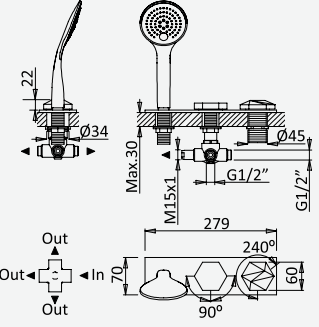

BRUMA AirEcoDrop

Sistema progressivo de banheira, montagem à bancada, com chuveiro de tecto Ø250 mm

Progressive deck-mounted bath-shower set with ceiling shower head Ø250 mm

Kit de bain-douche progressif avec douche de tête Ø250 mm

Sistema progresivo de baño y ducha de repisa con ducha de techo Ø250 mm

cromado / chrome	183 470 2CR
satin x	183 470 2ST
night sky	183 470 2NS
pure white	183 470 2PW
graphite	183 470 2GT
morning mist	183 470 2MM
sunrise	183 470 2SR
sunset	183 470 2SS

Opção: Chuveiro fixo de parede Ø250 mm em inox, com rótula e braço 350mm

Option: Inox shower head Ø250 mm with wall shower arm 350 mm

Option: Douche de tête Ø250 mm en inox, avec bras mural longueur 350 mm

Opción: Alcachofa de ducha Ø250 mm en inox, con brazo mural 350 mm

cromado / chrome	183 480 2CR
satin x	183 480 2ST
night sky	183 480 2NS
pure white	183 480 2PW
graphite	183 480 2GT
morning mist	183 480 2MM
sunrise	183 480 2SR
sunset	183 480 2SS

Sistema de escoamento com ligação para descarga - Utopia

Integrated outlet for splash water - Utopia

Bac de récupération des eaux de ruissellement - Utopia

Sumidero y conexión al desagüe - Utopia

cromado / chrome	161 002 1CR

Misturadora progressiva de duche montagem à bancada, com chuveiro de mão EmotionSPA - 2 saídas

Progressive deck-mounted shower mixer, with handshower set EmotionSPA - 2 outlets

Mitigeur progressif de douche sur plan avec kit de douchette à main EmotionSPA - 2 sorties

Mezclador progresivo para ducha de repisa con set de ducha de mano EmotionSPA - 2 salidas

cromado / chrome	183 400 2CR
satin x	183 400 2ST
night sky	183 400 2NS
pure white	183 400 2PW
graphite	183 400 2GT
morning mist	183 400 2MM
sunrise	183 400 2SR
sunset	183 400 2SS

Opção: Com 3 saídas

Option: With 3 outlets

Option: Avec 3 sorties

Opción: Con 3 salidas

cromado / chrome	183 410 2CR
satin x	183 410 2ST
night sky	183 410 2NS
pure white	183 410 2PW
graphite	183 410 2GT
morning mist	183 410 2MM
sunrise	183 410 2SR
sunset	183 410 2SS

Sistema de escoamento com ligação para descarga - Utopia

Integrated outlet for splash water - Utopia

Bac de récupération des eaux de ruissellement - Utopia

Sumidero y conexión al desagüe - Utopia

cromado / chrome	161 002 1CR