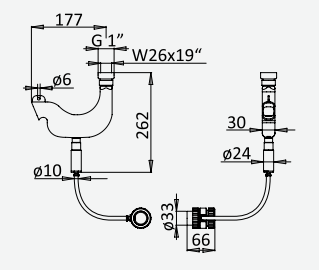

BRUMA AirEcoDrop

Sistema progressivo de banheira, montagem à bancada, com chuveiro de tecto Ø250 mm

Progressive deck-mounted bath-shower set with ceiling shower head Ø250 mm

Kit de bain-douche progressif avec douche de tête Ø250 mm

Sistema progresivo de baño y ducha de repisa con ducha de techo Ø250 mm

cromado / chrome	183 470 2CR
satin x	183 470 2ST
night sky	183 470 2NS
pure white	183 470 2PW
graphite	183 470 2GT
morning mist	183 470 2MM
sunrise	183 470 2SR
sunset	183 470 2SS

Opção: Chuveiro fixo de parede Ø250 mm em inox, com rótula e braço 350mm

Option: Inox shower head Ø250 mm with wall shower arm 350 mm

Option: Douche de tête Ø250 mm en inox, avec bras mural longueur 350 mm

Opción: Alcachofa de ducha Ø250 mm en inox, con brazo mural 350 mm

cromado / chrome	183 480 2CR
satin x	183 480 2ST
night sky	183 480 2NS
pure white	183 480 2PW
graphite	183 480 2GT
morning mist	183 480 2MM
sunrise	183 480 2SR
sunset	183 480 2SS

Sistema de escoamento com ligação para descarga - Utopia

Integrated outlet for splash water - Utopia

Bac de récupération des eaux de ruissellement - Utopia

Sumidero y conexión al desagüe - Utopia

cromado / chrome	161 002 1CR

Misturadora progressiva de duche montagem à bancada, com chuveiro de mão EmotionSPA - 2 saídas

Progressive deck-mounted shower mixer, with handshower set EmotionSPA - 2 outlets

Mitigeur progressif de douche sur plan avec kit de douchette à main EmotionSPA - 2 sorties

Mezclador progresivo para ducha de repisa con set de ducha de mano EmotionSPA - 2 salidas

cromado / chrome	183 400 2CR
satin x	183 400 2ST
night sky	183 400 2NS
pure white	183 400 2PW
graphite	183 400 2GT
morning mist	183 400 2MM
sunrise	183 400 2SR
sunset	183 400 2SS

Opção: Com 3 saídas

Option: With 3 outlets

Option: Avec 3 sorties

Opción: Con 3 salidas

cromado / chrome	183 410 2CR
satin x	183 410 2ST
night sky	183 410 2NS
pure white	183 410 2PW
graphite	183 410 2GT
morning mist	183 410 2MM
sunrise	183 410 2SR
sunset	183 410 2SS

Sistema de escoamento com ligação para descarga - Utopia

Integrated outlet for splash water - Utopia

Bac de récupération des eaux de ruissellement - Utopia

Sumidero y conexión al desagüe - Utopia

cromado / chrome	161 002 1CR