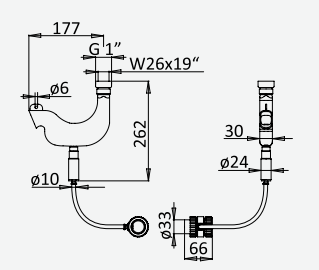

BRUMA AirEcoDrop

Sistema progressivo de banheira, montagem à bancada, com chuveiro de tecto Ø250 mm

Progressive deck-mounted bath-shower set with ceiling shower head Ø250 mm

Kit de bain-douche progressif avec douche de tête Ø250 mm

Sistema progresivo de baño y ducha de repisa con ducha de techo Ø250 mm

cromado / chrome	183 470 2CR
satin x	183 470 2ST
night sky	183 470 2NS
pure white	183 470 2PW
graphite	183 470 2GT
morning mist	183 470 2MM
sunrise	183 470 2SR
sunset	183 470 2SS

Opção: Chuveiro fixo de parede Ø250 mm em inox, com rótula e braço 350mm

Option: Inox shower head Ø250 mm with wall shower arm 350 mm

Option: Douche de tête Ø250 mm en inox, avec bras mural longueur 350 mm

Opción: Alcachofa de ducha Ø250 mm en inox, con brazo mural 350 mm

cromado / chrome	183 480 2CR
satin x	183 480 2ST
night sky	183 480 2NS
pure white	183 480 2PW
graphite	183 480 2GT
morning mist	183 480 2MM
sunrise	183 480 2SR
sunset	183 480 2SS

Sistema de escoamento com ligação para descarga - Utopia

Integrated outlet for splash water - Utopia

Bac de récupération des eaux de ruissellement - Utopia

Sumidero y conexión al desagüe - Utopia

cromado / chrome	161 002 1CR

Misturadora progressiva de duche montagem à bancada, com chuveiro de mão EmotionSPA - 2 saídas

Progressive deck-mounted shower mixer, with handshower set EmotionSPA - 2 outlets

Mitigeur progressif de douche sur plan avec kit de douchette à main EmotionSPA - 2 sorties

Mezclador progresivo para ducha de repisa con set de ducha de mano EmotionSPA - 2 salidas

cromado / chrome	183 400 2CR
satin x	183 400 2ST
night sky	183 400 2NS
pure white	183 400 2PW
graphite	183 400 2GT
morning mist	183 400 2MM
sunrise	183 400 2SR
sunset	183 400 2SS

Opção: Com 3 saídas

Option: With 3 outlets

Option: Avec 3 sorties

Opción: Con 3 salidas

cromado / chrome	183 410 2CR
satin x	183 410 2ST
night sky	183 410 2NS
pure white	183 410 2PW
graphite	183 410 2GT
morning mist	183 410 2MM
sunrise	183 410 2SR
sunset	183 410 2SS

Sistema de escoamento com ligação para descarga - Utopia

Integrated outlet for splash water - Utopia

Bac de récupération des eaux de ruissellement - Utopia

Sumidero y conexión al desagüe - Utopia

cromado / chrome	161 002 1CR