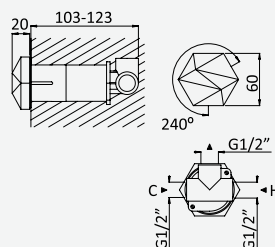

BRUMA AirEcoDrop

Inversor com 2 saídas

Diverter with 2 outlets

Inverseur avec 2 sorties

Inversor con 2 salidas

cromado / chrome	183 600 3CR
satin x	183 600 3ST
night sky	183 600 3NS
pure white	183 600 3PW
graphite	183 600 3GT
morning mist	183 600 3MM
sunrise	183 600 3SR
sunset	183 600 3SS

Inversor com 3 saídas

Diverter with 3 outlets

Inverseur avec 3 sorties

Inversor con 3 salidas

cromado / chrome	183 610 3CR
satin x	183 610 3ST
night sky	183 610 3NS
pure white	183 610 3PW
graphite	183 610 3GT
morning mist	183 610 3MM
sunrise	183 610 3SR
sunset	183 610 3SS

Inversor com 4 saídas

Diverter with 4 outlets

Inverseur avec 4 sorties

Inversor con 4 salidas

cromado / chrome	183 620 3CR
satin x	183 620 3ST
night sky	183 620 3NS
pure white	183 620 3PW
graphite	183 620 3GT
morning mist	183 620 3MM
sunrise	183 620 3SR
sunset	183 620 3SS

Sistema embutido de duche progressivo, com chuveiro de parede Ø250 mm em inox

Progressive concealed shower set, with inox shower head Ø250 mm

Kit de douche progressif encastré, avec douche de tête Ø250 mm en inox

Sistema de ducha progressivo empotrado, con alcachofa de ducha Ø250 mm en inox

cromado / chrome	183 710 1CR
satin x	183 710 1ST
night sky	183 710 1NS
pure white	183 710 1PW
graphite	183 710 1GT
morning mist	183 710 1MM
sunrise	183 710 1SR
sunset	183 710 1SS

Opção: Chuveiro fixo de tecto Ø250 mm em inox e braço 100 mm

Option: Inox shower head Ø250 mm with ceiling shower arm 100 mm

Option: Douche de tête Ø250 mm en inox avec bras vertical 100 mm

Opción: Alcachofa de ducha Ø250 mm en inox con brazo de techo 100 mm

cromado / chrome	183 710 2CR
satin x	183 710 2ST
night sky	183 710 2NS
pure white	183 710 2PW
graphite	183 710 2GT
morning mist	183 710 2MM
sunrise	183 710 2SR
sunset	183 710 2SS