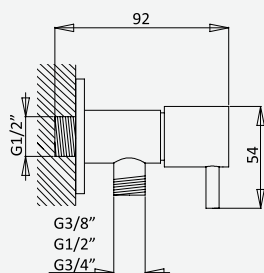

Válvula Clic-clac 1 1/4" - Elo

Push-open waste set 1 1/4" - Elo

Bonde de vidage à système "clic-clac" 1 1/4" - Elo

Válvula de desagüe clic-clac 1 1/4" - Elo

cromado / chrome	161 000 1CR
satin x	161 000 1ST
night sky	161 000 1NS
pure white	161 000 1PW
graphite	161 000 1GT
morning mist	161 000 1MM
sunrise	161 000 1SR
sunset	161 000 1SS

Sifão de 1 1/4" - Elo

Bottle trap, 1 1/4" - Elo

Siphon 1 1/4" - Elo

Sifón de lavabo 1 1/4" - Elo

cromado / chrome	137 000 1CR
satin x	137 000 1ST
night sky	137 000 1NS
pure white	137 000 1PW
graphite	137 000 1GT
morning mist	137 000 1MM
sunrise	137 000 1SR
sunset	137 000 1SS

Torneira de esquadria 1/2" - EloR

1/2" angle tap with connection - EloR

Robinet d'équerre 1/2" - EloR

Llave de corte 1/2" - EloR

cromado / chrome	125 210 1CR
satin x	125 210 1ST
night sky	125 210 1NS
pure white	125 210 1PW
graphite	125 210 1GT
morning mist	125 210 1MM
sunrise	125 210 1SR
sunset	125 210 1SS

Torneira de esquadria 3/8" - EloR

3/8" angle tap with connection - EloR

Robinet d'équerre 3/8" - EloR

Llave de corte 3/8" - EloR

cromado / chrome	125 320 1CR
satin x	125 320 1ST
night sky	125 320 1NS
pure white	125 320 1PW
graphite	125 320 1GT
morning mist	125 320 1MM
sunrise	125 320 1SR
sunset	125 320 1SS

Torneira de esquadria 3/4" - EloR

3/4" angle tap with connection - EloR

Robinet d'équerre 3/4" - EloR

Llave de corte 3/4" - EloR

cromado / chrome	125 330 1CR
satin x	125 330 1ST
night sky	125 330 1NS
pure white	125 330 1PW
graphite	125 330 1GT
morning mist	125 330 1MM
sunrise	125 330 1SR
sunset	125 330 1SS