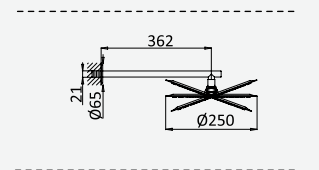

BRUMA AirEcoDrop