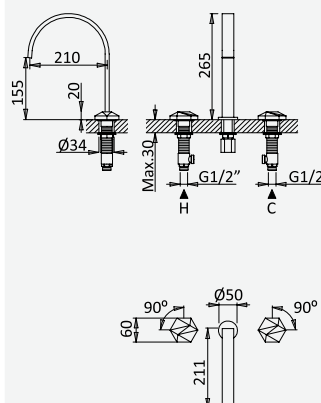

Misturadora de lavatório 3 furos, montagem à bancada

Deck-mounted, 3 hole basin mixer

Mitigeur lavabo sur plan, 3 trous

Mezclador bimando de repisa para lavabo de 3 orificios

cromado / chrome	183 250 1CR
satin x	183 250 1ST
night sky	183 250 1NS
pure white	183 250 1PW
graphite	183 250 1GT
morning mist	183 250 1MM
sunrise	183 250 1SR
sunset	183 250 1SS

Opção: Com válvula clic-clac 1 1/4" - Elo

Option: With push-open pop-up waste set 1 1/4" - Elo

Option: Avec clic-clac garniture de vidage 1 1/4" - Elo

Opción: Con desagüe clic-clac 1 1/4" - Elo

cromado / chrome	183 251 1CR
satin x	183 251 1ST
night sky	183 251 1NS
pure white	183 251 1PW
graphite	183 251 1GT
morning mist	183 251 1MM
sunrise	183 251 1SR
sunset	183 251 1SS