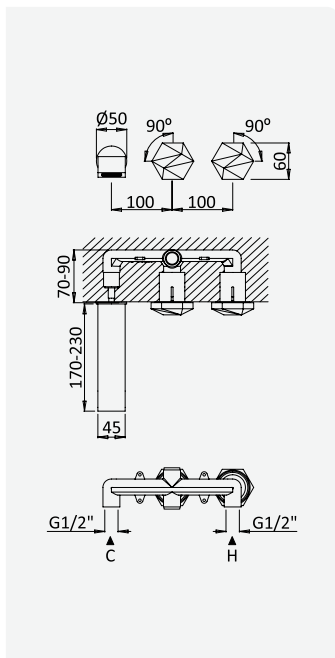

Misturadora de lavatório à parede, bica lateral, 3 furos. Bica com 230mm

3 hole, wall basin mixer. Spout with 230mm

Mitigeur mural pour lavabo de 3 trous. Bec avec 230mm

Mezclador bimando empotrable de 3 orificios, para lavabo. Caño con 230mm

cromado / chrome	183 820 OCR
satin x	183 820 OST
night sky	183 820 ONS
pure white	183 820 OPW
graphite	183 820 OGT
morning mist	183 820 OMM
sunrise	183 820 OSR
sunset	183 820 OSS

Opção: Bica com 170mm

Option: Spout with 170mm

Option: Bec avec 170mm

Opción: Caño con 170mm

cromado / chrome	183 821 OCR
satin x	183 821 OST
night sky	183 821 ONS
pure white	183 821 OPW
graphite	183 821 OGT
morning mist	183 821 OMM
sunrise	183 821 OSR
sunset	183 821 OSS