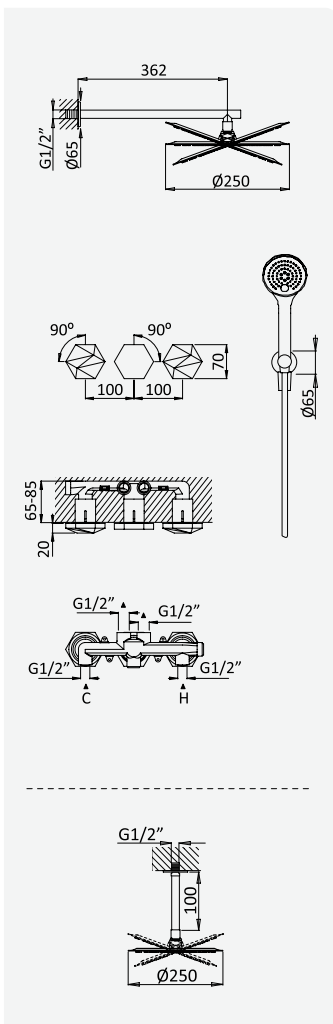

BRUMA AirEcoDrop

Sistema embutido de duche com chuveiro de parede Ø250 mm em inox e kit de chuveiro mão EmotionSPA

Concealed shower set with inox shower head Ø250 mm and EmotionSPA handshower set

Kit de douche encastré avec douche de tête Ø250 mm en inox et kit de douchette à main EmotionSPA

Sistema de ducha empotrado con alcachofa de ducha Ø250 mm en inox y set de ducha de mano EmotionSPA

cromado / chrome	183 730 OCR
satin x	183 730 OST
night sky	183 730 ONS
pure white	183 730 OPW
graphite	183 730 OGT
morning mist	183 730 OMM
sunrise	183 730 OSR
sunset	183 730 OSS

Opção: Chuveiro fixo de tecto Ø250 mm em inox e braço 100 mm

Option: Inox shower head Ø250 mm with ceiling shower arm 100 mm

Option: Douche de tête Ø250 mm en inox avec bras vertical 100 mm

Option: Alcachofa de ducha Ø250 mm en inox con brazo de techo 100 mm

cromado / chrome	183 730 1CR
satin x	183 730 1ST
night sky	183 730 1NS
pure white	183 730 1PW
graphite	183 730 1GT
morning mist	183 730 1MM
sunrise	183 730 1SR
sunset	183 730 1SS