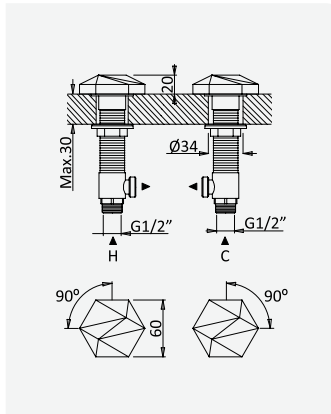

Misturadora de 2 furos, montagem à bancada, com 1 saída

2 hole deck-mounted mixer, with 1 outlet

Mitigeur sur plan de 2 trous, avec 1 sortie

Mezclador bimando de repisa de 2 orificios, con 1 salida

cromado / chrome	183 910 OCR
satin x	183 910 OST
night sky	183 910 ONS
pure white	183 910 OPW
graphite	183 910 OGT
morning mist	183 910 OMM
sunrise	183 910 OSR
sunset	183 910 OSS