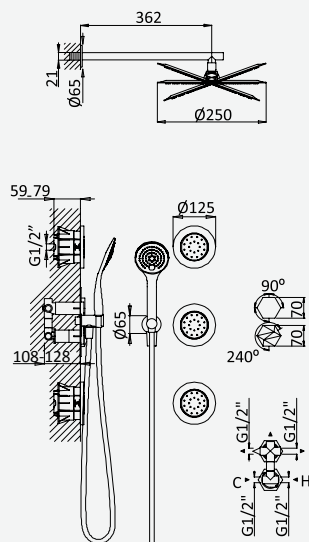

BRUMA AirEcoDrop

Sistema embutido de duche termostático, com chuveiro de parede Ø250 mm em inox e kit de chuveiro mão EmotionSPA

Thermostatic concealed shower set, with inox shower head Ø250 mm and EmotionSPA handshower set

Kit de douche thermostatique encastré, avec douche de tête Ø250 mm en inox et kit de douchette à main EmotionSPA

Sistema de ducha termostático empotrado, con alcachofa de ducha Ø250 mm en inox y set de ducha de mano EmotionSPA

cromado / chrome	183 740 1CR
satin x	183 740 1ST
night sky	183 740 1NS
pure white	183 740 1PW
graphite	183 740 1GT
morning mist	183 740 1MM
sunrise	183 740 1SR
sunset	183 740 1SS

Opção: Chuveiro fixo de tecto Ø250 mm em inox e braço 100 mm

Option: Inox shower head Ø250 mm with ceiling shower arm 100 mm

Option: Douche de tête Ø250 mm en inox avec bras vertical 100 mm

Opción: Alcachofa de ducha Ø250 mm en inox con brazo de techo 100 mm

cromado / chrome	183 750 1CR
satin x	183 750 1ST
night sky	183 750 1NS
pure white	183 750 1PW
graphite	183 750 1GT
morning mist	183 750 1MM
sunrise	183 750 1SR
sunset	183 750 1SS

Sistema embutido de duche progressivo com chuveiro de parede Ø250 mm em inox, 3 jets e kit de chuveiro mão EmotionSPA

Progressive concealed shower set with inox shower head Ø250 mm, 3 jets and handshower set EmotionSPA

Kit de douche progressif encastré avec douche de tête Ø250 mm en inox, 3 jets et kit de douchette à main EmotionSPA

Sistema de ducha progressivo empotrado con alcachofa de ducha Ø250 mm en inox, 3 jets y set de ducha de mano EmotionSPA

cromado / chrome	183 760 2CR
satin x	183 760 2ST
night sky	183 760 2NS
pure white	183 760 2PW
graphite	183 760 2GT
morning mist	183 760 2MM
sunrise	183 760 2SR
sunset	183 760 2SS

Opção: Chuveiro fixo de tecto Ø250 mm em inox e braço 100 mm

Option: Inox shower head Ø250 mm with ceiling shower arm 100 mm

Option: Douche de tête Ø250 mm en inox avec bras vertical 100 mm

Opción: Alcachofa de ducha Ø250 mm en inox con brazo de techo 100 mm

cromado / chrome	183 770 2CR
satin x	183 770 2ST
night sky	183 770 2NS
pure white	183 770 2PW
graphite	183 770 2GT
morning mist	183 770 2MM
sunrise	183 770 2SR
sunset	183 770 2SS