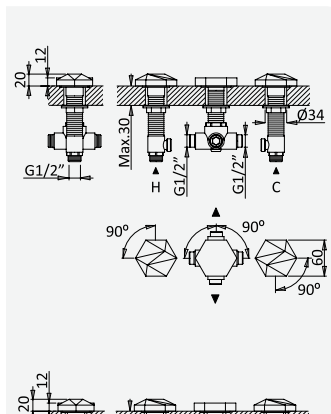

Misturadora de 3 furos, montagem à bancada, com 2 saída

3 hole deck-mounted mixer, with 2 outlet

Mitigeur sur plan de 3 trous, avec 2 sortie

Mezclador bimando de repisa de 3 orificios, con 2 salida

cromado / chrome	183 920 OCR
satin x	183 920 OST
night sky	183 920 ONS
pure white	183 920 OPW
graphite	183 920 OGT
morning mist	183 920 OMM
sunrise	183 920 OSR
sunset	183 920 OSS