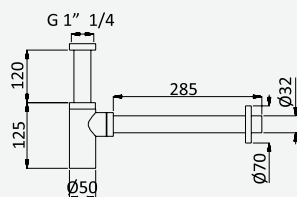

Sifão de 1 1/4" - Elo

Bottle trap, 1 1/4" - Elo

Siphon 1 1/4" - Elo

Sifón de lavabo 1 1/4" - Elo

cromado / chrome	137 000 1CR
satin x	137 000 1ST
night sky	137 000 1NS
pure white	137 000 1PW
graphite	137 000 1GT
morning mist	137 000 1MM
sunrise	137 000 1SR
sunset	137 000 1SS

Torneira de esquadria 1/2" - EloR

1/2" angle tap with connection - EloR

Robinet d'équerre 1/2" - EloR

Llave de corte 1/2" - EloR

cromado / chrome	125 210 1CR
satin x	125 210 1ST
night sky	125 210 1NS
pure white	125 210 1PW
graphite	125 210 1GT
morning mist	125 210 1MM
sunrise	125 210 1SR
sunset	125 210 1SS

Torneira de esquadria 3/8" - EloR

3/8" angle tap with connection - EloR

Robinet d'équerre 3/8" - EloR

Llave de corte 3/8" - EloR

cromado / chrome	125 320 1CR
satin x	125 320 1ST
night sky	125 320 1NS
pure white	125 320 1PW
graphite	125 320 1GT
morning mist	125 320 1MM
sunrise	125 320 1SR
sunset	125 320 1SS

Torneira de esquadria 3/4" - EloR

3/4" angle tap with connection - EloR

Robinet d'équerre 3/4" - EloR

Llave de corte 3/4" - EloR

cromado / chrome	125 330 1CR
satin x	125 330 1ST
night sky	125 330 1NS
pure white	125 330 1PW
graphite	125 330 1GT
morning mist	125 330 1MM
sunrise	125 330 1SR
sunset	125 330 1SS