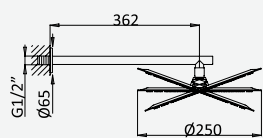

BRUMA AirEcoDrop

Inversor com 2 saídas

Diverter with 2 outlets

Inverseur avec 2 sorties

Inversor con 2 salidas

cromado / chrome	183 600 3CR
satin x	183 600 3ST
night sky	183 600 3NS
pure white	183 600 3PW
graphite	183 600 3GT
morning mist	183 600 3MM
sunrise	183 600 3SR
sunset	183 600 3SS

Inversor com 3 saídas

Diverter with 3 outlets

Inverseur avec 3 sorties

Inversor con 3 salidas

cromado / chrome	183 610 3CR
satin x	183 610 3ST
night sky	183 610 3NS
pure white	183 610 3PW
graphite	183 610 3GT
morning mist	183 610 3MM
sunrise	183 610 3SR
sunset	183 610 3SS

Inversor com 4 saídas

Diverter with 4 outlets

Inverseur avec 4 sorties

Inversor con 4 salidas

cromado / chrome	183 620 3CR
satin x	183 620 3ST
night sky	183 620 3NS
pure white	183 620 3PW
graphite	183 620 3GT
morning mist	183 620 3MM
sunrise	183 620 3SR
sunset	183 620 3SS

Sistema embutido de duche progressivo, com chuveiro de parede Ø250 mm em inox

Progressive concealed shower set, with inox shower head Ø250 mm

Kit de douche progressif encastré, avec douche de tête Ø250 mm en inox

Sistema de ducha progressivo empotrado, con alcachofa de ducha Ø250 mm en inox

cromado / chrome	183 710 1CR
satin x	183 710 1ST
night sky	183 710 1NS
pure white	183 710 1PW
graphite	183 710 1GT
morning mist	183 710 1MM
sunrise	183 710 1SR
sunset	183 710 1SS

Opção: Chuveiro fixo de tecto Ø250 mm em inox e braço 100 mm

Option: Inox shower head Ø250 mm with ceiling shower arm 100 mm

Option: Douche de tête Ø250 mm en inox avec bras vertical 100 mm

Opción: Alcachofa de ducha Ø250 mm en inox con brazo de techo 100 mm

cromado / chrome	183 710 2CR
satin x	183 710 2ST
night sky	183 710 2NS
pure white	183 710 2PW
graphite	183 710 2GT
morning mist	183 710 2MM
sunrise	183 710 2SR
sunset	183 710 2SS