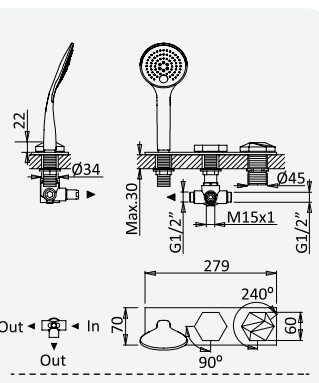

BRUMA AirEcoDrop

Sistema progressivo de banheira, montagem à bancada, com chuveiro de tecto Ø250 mm

Progressive deck-mounted bath-shower set with ceiling shower head Ø250 mm

Kit de bain-douche progressif avec douche de tête Ø250 mm

Sistema progresivo de baño y ducha de repisa con ducha de techo Ø250 mm

cromado / chrome	183 470 2CR
satin x	183 470 2ST
night sky	183 470 2NS
pure white	183 470 2PW
graphite	183 470 2GT
morning mist	183 470 2MM
sunrise	183 470 2SR
sunset	183 470 2SS

Opção: Chuveiro fixo de parede Ø250 mm em inox, com rótula e braço 350mm

Option: Inox shower head Ø250 mm with wall shower arm 350 mm

Option: Douche de tête Ø250 mm en inox, avec bras mural longueur 350 mm

Opción: Alcachofa de ducha Ø250 mm en inox, con brazo mural 350 mm

cromado / chrome	183 480 2CR
satin x	183 480 2ST
night sky	183 480 2NS
pure white	183 480 2PW
graphite	183 480 2GT
morning mist	183 480 2MM
sunrise	183 480 2SR
sunset	183 480 2SS

Sistema de escoamento com ligação para descarga - Utopia

Integrated outlet for splash water - Utopia

Bac de récupération des eaux de ruissellement - Utopia

Sumidero y conexión al desagüe - Utopia

cromado / chrome	161 002 1CR

Misturadora progressiva de duche montagem à bancada, com chuveiro de mão EmotionSPA - 2 saídas

Progressive deck-mounted shower mixer, with handshower set EmotionSPA - 2 outlets

Mitigeur progressif de douche sur plan avec kit de douchette à main EmotionSPA - 2 sorties

Mezclador progresivo para ducha de repisa con set de ducha de mano EmotionSPA - 2 salidas

cromado / chrome	183 400 2CR
satin x	183 400 2ST
night sky	183 400 2NS
pure white	183 400 2PW
graphite	183 400 2GT
morning mist	183 400 2MM
sunrise	183 400 2SR
sunset	183 400 2SS

Opção: Com 3 saídas

Option: With 3 outlets

Option: Avec 3 sorties

Opción: Con 3 salidas

cromado / chrome	183 410 2CR
satin x	183 410 2ST
night sky	183 410 2NS
pure white	183 410 2PW
graphite	183 410 2GT
morning mist	183 410 2MM
sunrise	183 410 2SR
sunset	183 410 2SS

Sistema de escoamento com ligação para descarga - Utopia

Integrated outlet for splash water - Utopia

Bac de récupération des eaux de ruissellement - Utopia

Sumidero y conexión al desagüe - Utopia

cromado / chrome	161 002 1CR