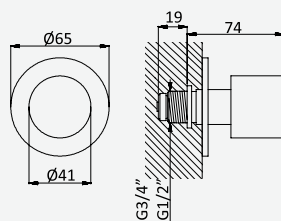

Torneira de passagem 1/2" - EliteR

Stop Valve 1/2" - EliteR

Robinet d'arrêt 1/2" - EliteR

Llave de paso 1/2" - EliteR

cromado / chrome	131 670 2CR
satin x	131 670 2ST
night sky	131 670 2NS
pure white	131 670 2PW
graphite	131 670 2GT
morning mist	131 670 2MM
sunrise	131 670 2SR
sunset	131 670 2SS

Opção: Com caixa de passagem

Option: With concealed body

Option: Avec partie encastrée

Opción: Con elemento empotrado

cromado / chrome	131 680 2CR
satin x	131 680 2ST
night sky	131 680 2NS
pure white	131 680 2PW
graphite	131 680 2GT
morning mist	131 680 2MM
sunrise	131 680 2SR
sunset	131 680 2SS

Torneira de passagem 3/4" - EliteR

Stop Valve 3/4" - EliteR

Robinet d'arrêt 3/4" - EliteR

Llave de paso 3/4" - EliteR

cromado / chrome	131 690 2CR
satin x	131 690 2ST
night sky	131 690 2NS
pure white	131 690 2PW
graphite	131 690 2GT
morning mist	131 690 2MM
sunrise	131 690 2SR
sunset	131 690 2SS

Opção: Com caixa de passagem

Option: With concealed body

Option: Avec partie encastrée

Opción: Con elemento empotrado

cromado / chrome	131 700 2CR
satin x	131 700 2ST
night sky	131 700 2NS
pure white	131 700 2PW
graphite	131 700 2GT
morning mist	131 700 2MM
sunrise	131 700 2SR
sunset	131 700 2SS