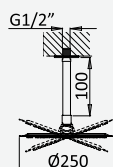

BRUMA AirEcoDrop

Inversor com 2 saídas

Diverter with 2 outlets

Inverseur avec 2 sorties

Inversor con 2 salidas

cromado / chrome	183 600 3CR
satin x	183 600 3ST
night sky	183 600 3NS
pure white	183 600 3PW
graphite	183 600 3GT
morning mist	183 600 3MM
sunrise	183 600 3SR
sunset	183 600 3SS

Inversor com 3 saídas

Diverter with 3 outlets

Inverseur avec 3 sorties

Inversor con 3 salidas

cromado / chrome	183 610 3CR
satin x	183 610 3ST
night sky	183 610 3NS
pure white	183 610 3PW
graphite	183 610 3GT
morning mist	183 610 3MM
sunrise	183 610 3SR
sunset	183 610 3SS

Inversor com 4 saídas

Diverter with 4 outlets

Inverseur avec 4 sorties

Inversor con 4 salidas

cromado / chrome	183 620 3CR
satin x	183 620 3ST
night sky	183 620 3NS
pure white	183 620 3PW
graphite	183 620 3GT
morning mist	183 620 3MM
sunrise	183 620 3SR
sunset	183 620 3SS

Sistema embutido de duche progressivo, com chuveiro de parede Ø250 mm em inox

Progressive concealed shower set, with inox shower head Ø250 mm

Kit de douche progressif encastré, avec douche de tête Ø250 mm en inox

Sistema de ducha progressivo empotrado, con alcachofa de ducha Ø250 mm en inox

cromado / chrome	183 710 1CR
satin x	183 710 1ST
night sky	183 710 1NS
pure white	183 710 1PW
graphite	183 710 1GT
morning mist	183 710 1MM
sunrise	183 710 1SR
sunset	183 710 1SS

Opção: Chuveiro fixo de tecto Ø250 mm em inox e braço 100 mm

Option: Inox shower head Ø250 mm with ceiling shower arm 100 mm

Option: Douche de tête Ø250 mm en inox avec bras vertical 100 mm

Opción: Alcachofa de ducha Ø250 mm en inox con brazo de techo 100 mm

cromado / chrome	183 710 2CR
satin x	183 710 2ST
night sky	183 710 2NS
pure white	183 710 2PW
graphite	183 710 2GT
morning mist	183 710 2MM
sunrise	183 710 2SR
sunset	183 710 2SS