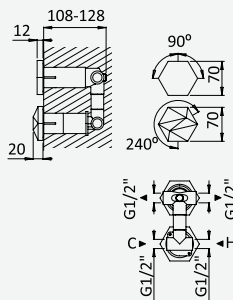

Misturadora progressiva embutida, com 2 saídas

Concealed progressive mixer, with 2 outlets

Mitigeur progressif encastré, avec 2 sorties

Mezclador progresivo empotrable, con 2 salidas

chromado / chrome	183 610 2CR
satin x	183 610 2ST
night sky	183 610 2NS
pure white	183 610 2PW
graphite	183 610 2GT
morning mist	183 610 2MM
sunrise	183 610 2SR
sunset	183 610 2SS

Misturadora progressiva embutida, com 3 saídas

Concealed progressive mixer, with 3 outlets

Mitigeur progressif encastré, avec 3 sorties

Mezclador progresivo empotrable, con 3 salidas

chromado / chrome	183 620 2CR
satin x	183 620 2ST
night sky	183 620 2NS
pure white	183 620 2PW
graphite	183 620 2GT
morning mist	183 620 2MM
sunrise	183 620 2SR
sunset	183 620 2SS

Misturadora embutida de 2 furos, com 1 saída

2 hole concealed mixer, with 1 outlet

Mitigeur encastré de 2 trous, avec 1 sortie

Mezclador bimando empotrable de 2 orificios, con 1 salida

chromado / chrome	183 600 0CR
satin x	183 600 0ST
night sky	183 600 0NS
pure white	183 600 0PW
graphite	183 600 0GT
morning mist	183 600 0MM
sunrise	183 600 0SR
sunset	183 600 0SS

Misturadora embutida de 3 furos, com 2 saídas

3 hole concealed mixer, with 2 outlets

Mitigeur encastré de 3 trous, avec 2 sorties

Mezclador bimando empotrable de 3 orificios, con 2 salidas

chromado / chrome	183 610 0CR
satin x	183 610 0ST
night sky	183 610 0NS
pure white	183 610 0PW
graphite	183 610 0GT
morning mist	183 610 0MM
sunrise	183 610 0SR
sunset	183 610 0SS

Misturadora embutida de 3 furos, com 3 saídas

3 hole concealed mixer, with 3 outlets

Mitigeur encastré de 3 trous, avec 3 sorties

Mezclador bimando empotrable de 3 orificios, con 3 salidas

chromado / chrome	183 620 0CR
satin x	183 620 0ST
night sky	183 620 0NS
pure white	183 620 0PW
graphite	183 620 0GT
morning mist	183 620 0MM
sunrise	183 620 0SR
sunset	183 620 0SS