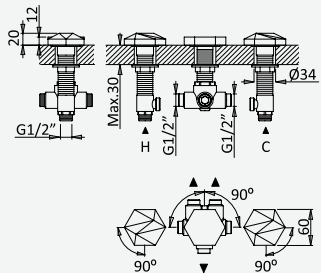

Misturadora de 3 furos, montagem à bancada, com 3 saídas

3 hole deck-mounted mixer, with 3 outlets

Mitigeur sur plan de 3 trous, avec 3 sorties

Mezclador bimando de repisa de 3 orificios, con 3 salidas

cromado / chrome	183 930 OCR
satin x	183 930 OST
night sky	183 930 ONS
pure white	183 930 OPW
graphite	183 930 OGT
morning mist	183 930 OMM
sunrise	183 930 OSR
sunset	183 930 OSS