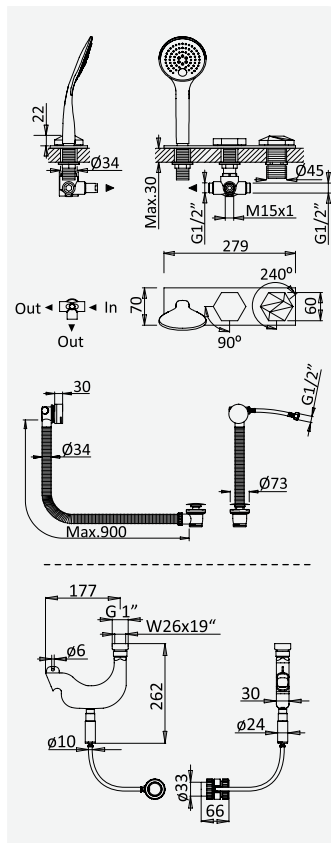

Sistema progressivo de banheira, montagem à bancada, com chuveiro mão EmotionSPA e válvula com bica de enchimento para banheira

Progressive deck-mounted bath-shower set, with EmotionSPA hand-shower and bath filler with waste and overflow

Kit de bain-douche progressif, sur plan avec douchette à main EmotionSPA et garniture de vidage pour baignoire avec bec déverseur

Sistema progresivo para baño y ducha de repisa con ducha de mano EmotionSPA y sistema de llenado y vaciado para bañeras

cromado / chrome	183 420 2CR
satin x	183 420 2ST
night sky	183 420 2NS
pure white	183 420 2PW
graphite	183 420 2GT
morning mist	183 420 2MM
sunrise	183 420 2SR
sunset	183 420 2SS

Sistema de escoamento com ligação para descarga - Utopia

Integrated outlet for splash water - Utopia

Bac de récupération des eaux de ruissellement - Utopia

Sumidero y conexión al desagüe - Utopia

cromado / chrome 161 002 1CR

Sistema progressivo de banheira, montagem à bancada, com chuveiro de tecto Ø250 mm, chuveiro mão EmotionSPA e válvula com bica de enchimento para banheira

Progressive deck-mounted bath-shower set, with ceiling shower head Ø250 mm, EmotionSPA handshower and bath filler with waste and overflow

Kit de bain-douche progressif, sur plan, avec douche de tête Ø250 mm, douchette à main EmotionSPA et garniture de vidage pour baignoire avec bec déverseur

Sistema progresivo de baño y ducha de repisa con ducha de techo Ø250 mm, ducha de mano EmotionSPA y sistema de llenado y vaciado para bañeras

cromado / chrome	183 430 2CR
satin x	183 430 2ST
night sky	183 430 2NS
pure white	183 430 2PW
graphite	183 430 2GT
morning mist	183 430 2MM
sunrise	183 430 2SR
sunset	183 430 2SS

Opção: Chuveiro fixo de parede Ø250 mm em inox, com rótula e braço 350mm

Option: Inox shower head Ø250 mm, with wall shower arm 350 mm

Option: Douche de tête Ø250 mm en inox, avec bras mural longueur 350 mm

Opción: Alcachofa de ducha Ø250 mm en inox, con brazo mural 350 mm

cromado / chrome	183 440 2CR
satin x	183 440 2ST
night sky	183 440 2NS
pure white	183 440 2PW
graphite	183 440 2GT
morning mist	183 440 2MM
sunrise	183 440 2SR
sunset	183 440 2SS

Sistema de escoamento com ligação para descarga - Utopia

Integrated outlet for splash water - Utopia

Bac de récupération des eaux de ruissellement - Utopia

Sumidero y conexión al desagüe - Utopia

cromado / chrome 161 002 1CR