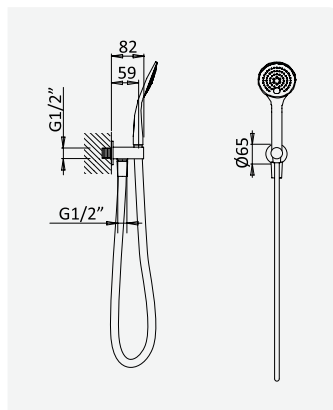

BRUMA AirEcoDrop

Sistema termostático embutido de banheira, com chuveiro de parede Ø250 mm, kit de chuveiro mão EmotionSPA e válvula com bica de enchimento para banheira

Thermostatic concealed bath-shower set, with shower head Ø250 mm, EmotionSPA handshower set and bath filler with waste and overflow
Kit de bain-douche thermostatique encastré, avec douche de tête Ø250 mm, kit de douchette à main EmotionSPA et garniture de vidage pour baignoire avec bec déverseur

Sistema de baño y ducha termostático empotrado, con alcachofa de ducha Ø250 mm, set de ducha de mano EmotionSPA y sistema de llenado y vaciado para bañeras

cromado / chrome	183 500 1CR
satin x	183 500 1ST
night sky	183 500 1NS
pure white	183 500 1PW
graphite	183 500 1GT
morning mist	183 500 1MM
sunrise	183 500 1SR
sunset	183 500 1SS

Opção: Chuveiro fixo de tecto Ø250 mm em inox e braço 100 mm

Option: Inox shower head Ø250 mm with ceiling shower arm 100 mm

Option: Douche de tête Ø250 mm en inox avec bras vertical 100 mm

Opción: Alcachofa de ducha Ø250 mm en inox con brazo de techo 100 mm

cromado / chrome	183 500 2CR
satin x	183 500 2ST
night sky	183 500 2NS
pure white	183 500 2PW
graphite	183 500 2GT
morning mist	183 500 2MM
sunrise	183 500 2SR
sunset	183 500 2SS

Conjunto de ducha com curva de saída, bicha Lux 175mm e chuveiro de mão EmotionSPA

Shower set with outlet elbow, Lux hose 175mm and EmotionSPA handshower

Garniture de douche avec caude à encastre, Lux flexible 175mm et douchette EmotionSPA

Conjunto de ducha con codo de salida, flexo Lux 175mm y ducha de mano EmotionSPA

cromado / chrome	145 576 3CR
satin x	145 576 3ST
night sky	145 576 3NS
pure white	145 576 3PW
graphite	145 576 3GT
morning mist	145 576 3MM
sunrise	145 576 3SR
sunset	145 576 3SS

Conjunto de ducha com curva de saída, rampa Elo, bicha Lux 175mm e chuveiro de mão EmotionSPA

Shower set with outlet elbow, Elo Shower rail, Lux hose 175mm and EmotionSPA handshower

Garniture de douche avec caude à encastre, barre de douche Elo, Lux flexible 175mm et douchette EmotionSPA

Conjunto de ducha con codo de salida, barra de ducha Elo, flexo Lux 175mm y ducha de mano EmotionSPA

cromado / chrome	145 578 2CR
satin x	145 578 2ST
night sky	145 578 2NS
pure white	145 578 2PW
graphite	145 578 2GT
morning mist	145 578 2MM
sunrise	145 578 2SR
sunset	145 578 2SS