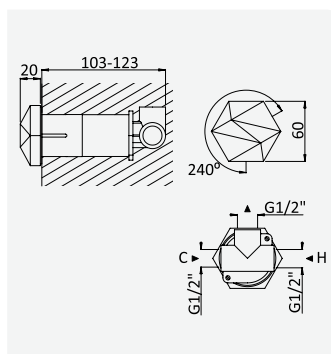

Misturadora progressiva embutida, com 1 saída

Concealed progressive mixer, with 1 outlet

Mitigeur progressif encastré, avec 1 sortie

Mezclador progresivo empotrable, con 1 salida

cromado / chrome	183 600 2CR
satin x	183 600 2ST
night sky	183 600 2NS
pure white	183 600 2PW
graphite	183 600 2GT
morning mist	183 600 2MM
sunrise	183 600 2SR
sunset	183 600 2SS