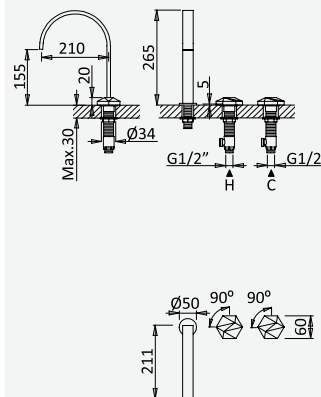

Misturadora de lavatório 3 furos, bica lateral, montagem à bancada

Deck-mounted, 3 hole basin mixer

Mitigeur lavabo sur plan, 3 trous

Mezclador bimando de repisa para lavabo de 3 orificios

cromado / chrome	183 020 0CR
satin x	183 020 0ST
night sky	183 020 0NS
pure white	183 020 0PW
graphite	183 020 0GT
morning mist	183 020 0MM
sunrise	183 020 0SR
sunset	183 020 0SS

Opção: Com válvula clic-clac 1 1/4" - Elo

Option: With push-open pop-up waste set 1 1/4" - Elo

Option: Avec clic-clac garniture de vidage 1 1/4" - Elo

Opción: Con desagüe clic-clac 1 1/4" - Elo

cromado / chrome	183 021 0CR
satin x	183 021 0ST
night sky	183 021 0NS
pure white	183 021 0PW
graphite	183 021 0GT
morning mist	183 021 0MM
sunrise	183 021 0SR
sunset	183 021 0SS