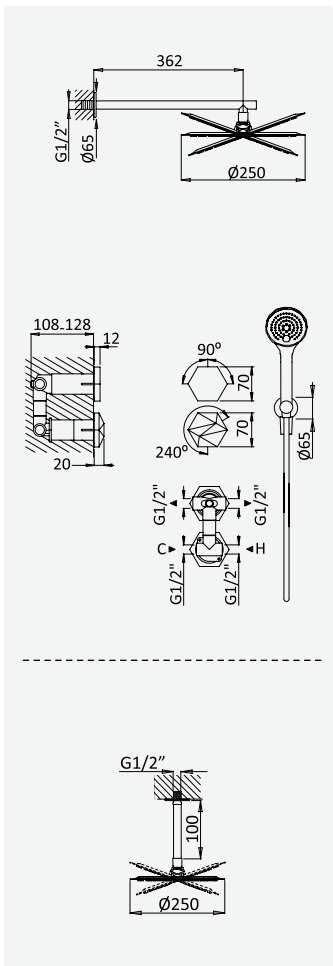

BRUMA AirEcoDrop

Sistema embutido de duche progressivo, chuveiro de parede Ø250 mm em inox e kit de chuveiro mão EmotionSPA

Progressive concealed shower set, with inox shower head Ø250 mm and EmotionSPA handshower set

Kit de douche progressif encastré, avec douche de tête Ø250 mm en inox et kit de douchette à main EmotionSPA

Sistema de ducha progresivo empotrado, con alcachofa de ducha Ø250 mm en inox y set de ducha de mano EmotionSPA

cromado / chrome	183 740 2CR
satin x	183 740 2ST
night sky	183 740 2NS
pure white	183 740 2PW
graphite	183 740 2GT
morning mist	183 740 2MM
sunrise	183 740 2SR
sunset	183 740 2SS

Opção: Chuveiro fixo de tecto Ø250 mm em inox e braço 100 mm

Option: Inox shower head Ø250 mm with ceiling shower arm 100 mm

Option: Douche de tête Ø250 mm en inox avec bras vertical 100 mm

Option: Alcachofa de ducha Ø250 mm en inox con brazo de techo 100 mm

cromado / chrome	183 750 2CR
satin x	183 750 2ST
night sky	183 750 2NS
pure white	183 750 2PW
graphite	183 750 2GT
morning mist	183 750 2MM
sunrise	183 750 2SR
sunset	183 750 2SS