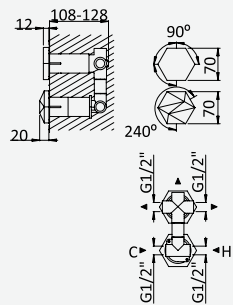

Misturadora progressiva embutida, com 2 saídas

Concealed progressive mixer, with 2 outlets

Mitigeur progressif encastré, avec 2 sorties

Mezclador progresivo empotrable, con 2 salidas

chromado / chrome	183 610 2CR
satin x	183 610 2ST
night sky	183 610 2NS
pure white	183 610 2PW
graphite	183 610 2GT
morning mist	183 610 2MM
sunrise	183 610 2SR
sunset	183 610 2SS

Misturadora progressiva embutida, com 3 saídas

Concealed progressive mixer, with 3 outlets

Mitigeur progressif encastré, avec 3 sorties

Mezclador progresivo empotrable, con 3 salidas

chromado / chrome	183 620 2CR
satin x	183 620 2ST
night sky	183 620 2NS
pure white	183 620 2PW
graphite	183 620 2GT
morning mist	183 620 2MM
sunrise	183 620 2SR
sunset	183 620 2SS

Misturadora embutida de 2 furos, com 1 saída

2 hole concealed mixer, with 1 outlet

Mitigeur encastré de 2 trous, avec 1 sortie

Mezclador bimando empotrable de 2 orificios, con 1 salida

chromado / chrome	183 600 0CR
satin x	183 600 0ST
night sky	183 600 0NS
pure white	183 600 0PW
graphite	183 600 0GT
morning mist	183 600 0MM
sunrise	183 600 0SR
sunset	183 600 0SS

Misturadora embutida de 3 furos, com 2 saídas

3 hole concealed mixer, with 2 outlets

Mitigeur encastré de 3 trous, avec 2 sorties

Mezclador bimando empotrable de 3 orificios, con 2 salidas

chromado / chrome	183 610 0CR
satin x	183 610 0ST
night sky	183 610 0NS
pure white	183 610 0PW
graphite	183 610 0GT
morning mist	183 610 0MM
sunrise	183 610 0SR
sunset	183 610 0SS

Misturadora embutida de 3 furos, com 3 saídas

3 hole concealed mixer, with 3 outlets

Mitigeur encastré de 3 trous, avec 3 sorties

Mezclador bimando empotrable de 3 orificios, con 3 salidas

chromado / chrome	183 620 0CR
satin x	183 620 0ST
night sky	183 620 0NS
pure white	183 620 0PW
graphite	183 620 0GT
morning mist	183 620 0MM
sunrise	183 620 0SR
sunset	183 620 0SS