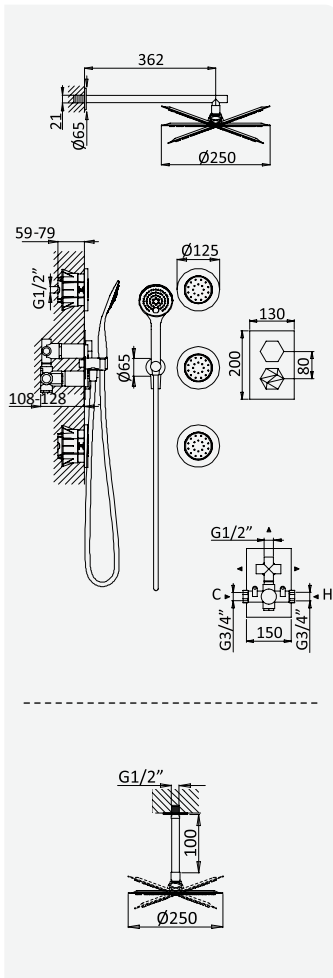

BRUMA AirEcoDrop