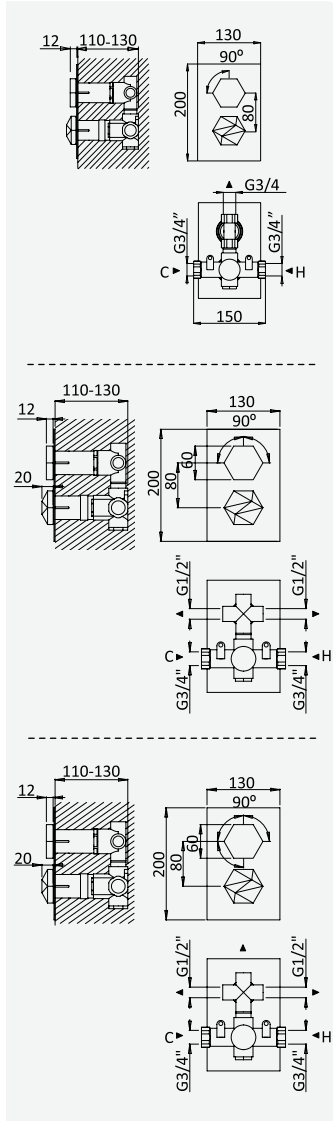

Misturadora termostática a embutida com 1 saída

Concealed thermostatic mixer, with 1 outlet

Mitigeur thermostatique encastré, avec 1 sortie

Mezclador termostático empotrable, con 1 salida

cromado / chrome	183 600 1CR
satin x	183 600 1ST
night sky	183 600 1NS
pure white	183 600 1PW
graphite	183 600 1GT
morning mist	183 600 1MM
sunrise	183 600 1SR
sunset	183 600 1SS

Misturadora termostática a embutida, com 2 saídas

Concealed thermostatic mixer, with 2 outlets

Mitigeur thermostatique encastré, avec 2 sorties

Mezclador termostático empotrable, con 2 salidas

cromado / chrome	183 610 1CR
satin x	183 610 1ST
night sky	183 610 1NS
pure white	183 610 1PW
graphite	183 610 1GT
morning mist	183 610 1MM
sunrise	183 610 1SR
sunset	183 610 1SS

Misturadora termostática a embutida, com 3 saídas

Concealed thermostatic mixer, with 3 outlets

Mitigeur thermostatique encastré, avec 3 sorties

Mezclador termostático empotrable, con 3 salidas

cromado / chrome	183 620 1CR
satin x	183 620 1ST
night sky	183 620 1NS
pure white	183 620 1PW
graphite	183 620 1GT
morning mist	183 620 1MM
sunrise	183 620 1SR
sunset	183 620 1SS

Misturadora termostática a embutida, com 4 saídas

Concealed thermostatic mixer, with 4 outlets

Mitigeur thermostatique encastré, avec 4 sorties

Mezclador termostático empotrable, con 4 salidas

cromado / chrome	183 630 1CR
satin x	183 630 1ST
night sky	183 630 1NS
pure white	183 630 1PW
graphite	183 630 1GT
morning mist	183 630 1MM
sunrise	183 630 1SR
sunset	183 630 1SS

Misturadora termostática a embutida, com 5 saídas

Concealed thermostatic mixer, with 5 outlets

Mitigeur thermostatique encastré, avec 5 sorties

Mezclador termostático empotrable, con 5 salidas

cromado / chrome	183 640 1CR
satin x	183 640 1ST
night sky	183 640 1NS
pure white	183 640 1PW
graphite	183 640 1GT
morning mist	183 640 1MM
sunrise	183 640 1SR
sunset	183 640 1SS