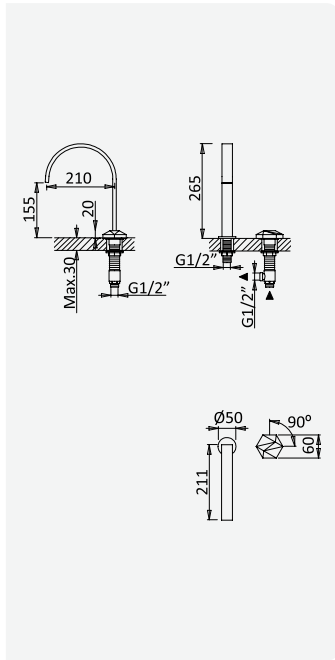

Torneira de lavatório - Água Fria

Basin pillar tap - Cold water

Robinet simple pour lavabo - Froid

Grifo de una agua - Fria

cromado / chrome	183 390 1CR
satin x	183 390 1ST
night sky	183 390 1NS
pure white	183 390 1PW
graphite	183 390 1GT
morning mist	183 390 1MM
sunrise	183 390 1SR
sunset	183 390 1SS

Opção: Com válvula clic-clac 1 1/4" - Elo

Option: With push-open pop-up waste set 1 1/4" - Elo

Option: Avec clic-clac garniture de vidage 1 1/4" - Elo

Opción: Con desagüe clic-clac 1 1/4" - Elo

cromado / chrome	183 391 1CR
satin x	183 391 1ST
night sky	183 391 1NS
pure white	183 391 1PW
graphite	183 391 1GT
morning mist	183 391 1MM
sunrise	183 391 1SR
sunset	183 391 1SS