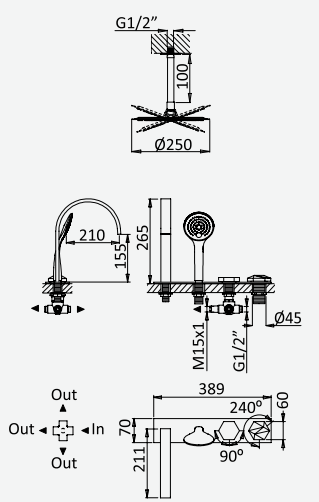

BRUMA AirEcoDrop

Sistema progressivo de banheira, montagem à bancada, com chuveiro de tecto Ø250 mm

Progressive deck-mounted bath-shower set with ceiling shower head Ø250 mm

Kit de bain-douche progressif avec douche de tête Ø250 mm

Sistema progresivo de baño y ducha de repisa con ducha de techo Ø250 mm

cromado / chrome	183 470 2CR
satin x	183 470 2ST
night sky	183 470 2NS
pure white	183 470 2PW
graphite	183 470 2GT
morning mist	183 470 2MM
sunrise	183 470 2SR
sunset	183 470 2SS

Opção: Chuveiro fixo de parede Ø250 mm em inox, com rótula e braço 350mm

Option: Inox shower head Ø250 mm with wall shower arm 350 mm

Option: Douche de tête Ø250 mm en inox, avec bras mural longueur 350 mm

Opción: Alcachofa de ducha Ø250 mm en inox, con brazo mural 350 mm

cromado / chrome	183 480 2CR
satin x	183 480 2ST
night sky	183 480 2NS
pure white	183 480 2PW
graphite	183 480 2GT
morning mist	183 480 2MM
sunrise	183 480 2SR
sunset	183 480 2SS

Sistema de escoamento com ligação para descarga - Utopia

Integrated outlet for splash water - Utopia

Bac de récupération des eaux de ruissellement - Utopia

Sumidero y conexión al desagüe - Utopia

cromado / chrome	161 002 1CR

Misturadora progressiva de duche montagem à bancada, com chuveiro de mão EmotionSPA - 2 saídas

Progressive deck-mounted shower mixer, with handshower set EmotionSPA - 2 outlets

Mitigeur progressif de douche sur plan avec kit de douchette à main EmotionSPA - 2 sorties

Mezclador progresivo para ducha de repisa con set de ducha de mano EmotionSPA - 2 salidas

cromado / chrome	183 400 2CR
satin x	183 400 2ST
night sky	183 400 2NS
pure white	183 400 2PW
graphite	183 400 2GT
morning mist	183 400 2MM
sunrise	183 400 2SR
sunset	183 400 2SS

Opção: Com 3 saídas

Option: With 3 outlets

Option: Avec 3 sorties

Opción: Con 3 salidas

cromado / chrome	183 410 2CR
satin x	183 410 2ST
night sky	183 410 2NS
pure white	183 410 2PW
graphite	183 410 2GT
morning mist	183 410 2MM
sunrise	183 410 2SR
sunset	183 410 2SS

Sistema de escoamento com ligação para descarga - Utopia

Integrated outlet for splash water - Utopia

Bac de récupération des eaux de ruissellement - Utopia

Sumidero y conexión al desagüe - Utopia

cromado / chrome	161 002 1CR