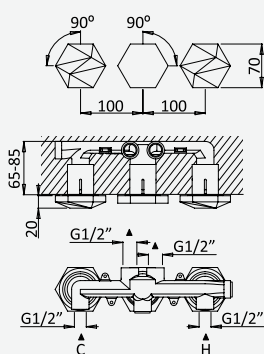

Misturadora progressiva embutida, com 2 saídas

Concealed progressive mixer, with 2 outlets

Mitigeur progressif encastré, avec 2 sorties

Mezclador progresivo empotrable, con 2 salidas

chromado / chrome	183 610 2CR
satin x	183 610 2ST
night sky	183 610 2NS
pure white	183 610 2PW
graphite	183 610 2GT
morning mist	183 610 2MM
sunrise	183 610 2SR
sunset	183 610 2SS

Misturadora progressiva embutida, com 3 saídas

Concealed progressive mixer, with 3 outlets

Mitigeur progressif encastré, avec 3 sorties

Mezclador progresivo empotrable, con 3 salidas

chromado / chrome	183 620 2CR
satin x	183 620 2ST
night sky	183 620 2NS
pure white	183 620 2PW
graphite	183 620 2GT
morning mist	183 620 2MM
sunrise	183 620 2SR
sunset	183 620 2SS

Misturadora embutida de 2 furos, com 1 saída

2 hole concealed mixer, with 1 outlet

Mitigeur encastré de 2 trous, avec 1 sortie

Mezclador bimando empotrable de 2 orificios, con 1 salida

chromado / chrome	183 600 0CR
satin x	183 600 0ST
night sky	183 600 0NS
pure white	183 600 0PW
graphite	183 600 0GT
morning mist	183 600 0MM
sunrise	183 600 0SR
sunset	183 600 0SS

Misturadora embutida de 3 furos, com 2 saídas

3 hole concealed mixer, with 2 outlets

Mitigeur encastré de 3 trous, avec 2 sorties

Mezclador bimando empotrable de 3 orificios, con 2 salidas

chromado / chrome	183 610 0CR
satin x	183 610 0ST
night sky	183 610 0NS
pure white	183 610 0PW
graphite	183 610 0GT
morning mist	183 610 0MM
sunrise	183 610 0SR
sunset	183 610 0SS

Misturadora embutida de 3 furos, com 3 saídas

3 hole concealed mixer, with 3 outlets

Mitigeur encastré de 3 trous, avec 3 sorties

Mezclador bimando empotrable de 3 orificios, con 3 salidas

chromado / chrome	183 620 0CR
satin x	183 620 0ST
night sky	183 620 0NS
pure white	183 620 0PW
graphite	183 620 0GT
morning mist	183 620 0MM
sunrise	183 620 0SR
sunset	183 620 0SS