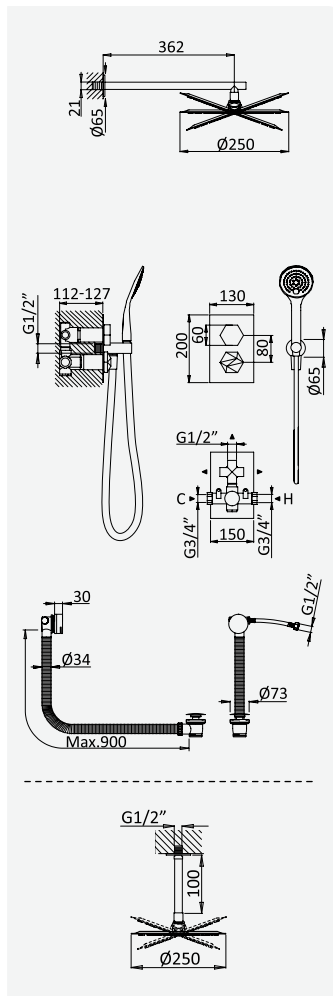

BRUMA AirEcoDrop

Sistema termostático embutido de banheira, com chuveiro de parede Ø250 mm, kit de chuveiro mão EmotionSPA e válvula com bica de enchimento para banheira

Thermostatic concealed bath-shower set, with shower head Ø250 mm, EmotionSPA handshower set and bath filler with waste and overflow
Kit de bain-douche thermostatique encastré, avec douche de tête Ø250 mm, kit de douchette à main EmotionSPA et garniture de vidage pour baignoire avec bec déverseur

Sistema de baño y ducha termostático empotrado, con alcachofa de ducha Ø250 mm, set de ducha de mano EmotionSPA y sistema de llenado y vaciado para bañeras

cromado / chrome	183 500 1CR
satin x	183 500 1ST
night sky	183 500 1NS
pure white	183 500 1PW
graphite	183 500 1GT
morning mist	183 500 1MM
sunrise	183 500 1SR
sunset	183 500 1SS

Opção: Chuveiro fixo de tecto Ø250 mm em inox e braço 100 mm

Option: Inox shower head Ø250 mm with ceiling shower arm 100 mm

Option: Douche de tête Ø250 mm en inox avec bras vertical 100 mm

Opción: Alcachofa de ducha Ø250 mm en inox con brazo de techo 100 mm

cromado / chrome	183 500 2CR
satin x	183 500 2ST
night sky	183 500 2NS
pure white	183 500 2PW
graphite	183 500 2GT
morning mist	183 500 2MM
sunrise	183 500 2SR
sunset	183 500 2SS

Conjunto de ducha com curva de saída, bicha Lux 175mm e chuveiro de mão EmotionSPA

Shower set with outlet elbow, Lux hose 175mm and EmotionSPA handshower

Garniture de douche avec caude à encastre, Lux flexible 175mm et douchette EmotionSPA

Conjunto de ducha con codo de salida, flexo Lux 175mm y ducha de mano EmotionSPA

cromado / chrome	145 576 3CR
satin x	145 576 3ST
night sky	145 576 3NS
pure white	145 576 3PW
graphite	145 576 3GT
morning mist	145 576 3MM
sunrise	145 576 3SR
sunset	145 576 3SS

Conjunto de ducha com curva de saída, rampa Elo, bicha Lux 175mm e chuveiro de mão EmotionSPA

Shower set with outlet elbow, Elo Shower rail, Lux hose 175mm and EmotionSPA handshower

Garniture de douche avec caude à encastre, barre de douche Elo, Lux flexible 175mm et douchette EmotionSPA

Conjunto de ducha con codo de salida, barra de ducha Elo, flexo Lux 175mm y ducha de mano EmotionSPA

cromado / chrome	145 578 2CR
satin x	145 578 2ST
night sky	145 578 2NS
pure white	145 578 2PW
graphite	145 578 2GT
morning mist	145 578 2MM
sunrise	145 578 2SR
sunset	145 578 2SS