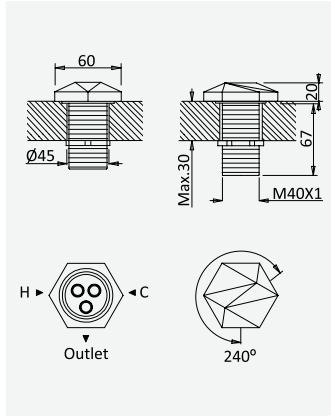

Misturadora progressiva de montagem à bancada, com 1 saída

Deck-mounted progressive mixer, with 1 outlet

Mitigeur progressif sur plan, avec 1 sortie

Mezclador progresivo sobre encimera, con 1 salida

cromado / chrome	183 902 OCR
satin x	183 902 OST
night sky	183 902 ONS
pure white	183 902 OPW
graphite	183 902 OGT
morning mist	183 902 OMM
sunrise	183 902 OSR
sunset	183 902 OSS