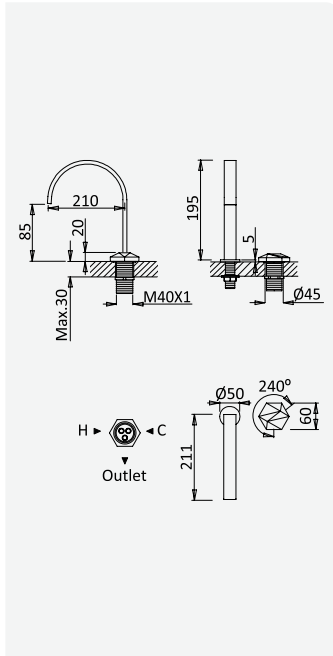

### Bica de lavatório, montagem ao chão

Basin spout, floor-mounted

Bec pour lavabo, montage au sol

Caño de lavabo de pie

cromado / chrome	183 920 1CR
satin x	183 920 1ST
night sky	183 920 1NS
pure white	183 920 1PW
graphite	183 920 1GT
morning mist	183 920 1MM
sunrise	183 920 1SR
sunset	183 920 1SS

**Bica de lavatório, montagem ao tecto FLAT- 1,5 mt**
*Basin spout, ceiling-mounted FLAT- 1,5 mt*
*Bec pour lavabo, montage vertical FLAT- 1,5 mt*
*Caño de lavabo de techo FLAT - 1,5 mt*

cromado / chrome	126 700 1CR
satin x	126 700 1ST
night sky	126 700 1NS
pure white	126 700 1PW
graphite	126 700 1GT
morning mist	126 700 1MM
sunrise	126 700 1SR
sunset	126 700 1SS