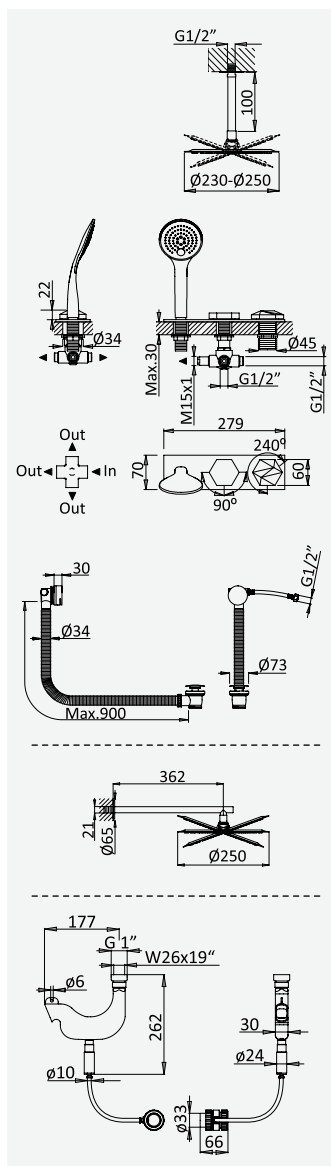

Sistema progressivo de banheira, montagem à bancada, com chuveiro mão EmotionSPA e válvula com bica de enchimento para banheira

Progressive deck-mounted bath-shower set, with EmotionSPA hand-shower and bath filler with waste and overflow

Kit de bain-douche progressif, sur plan avec douchette à main EmotionSPA et garniture de vidage pour baignoire avec bec déverseur

Sistema progresivo para baño y ducha de repisa con ducha de mano EmotionSPA y sistema de llenado y vaciado para bañeras

cromado / chrome	183 420 2CR
satin x	183 420 2ST
night sky	183 420 2NS
pure white	183 420 2PW
graphite	183 420 2GT
morning mist	183 420 2MM
sunrise	183 420 2SR
sunset	183 420 2SS

Sistema de escoamento com ligação para descarga - Utopia

Integrated outlet for splash water - Utopia

Bac de récupération des eaux de ruissellement - Utopia

Sumidero y conexión al desagüe - Utopia

cromado / chrome 161 002 1CR

Sistema progressivo de banheira, montagem à bancada, com chuveiro de tecto Ø250 mm, chuveiro mão EmotionSPA e válvula com bica de enchimento para banheira

Progressive deck-mounted bath-shower set, with ceiling shower head Ø250 mm, EmotionSPA handshower and bath filler with waste and overflow

Kit de bain-douche progressif, sur plan, avec douche de tête Ø250 mm, douchette à main EmotionSPA et garniture de vidage pour baignoire avec bec déverseur

Sistema progresivo de baño y ducha de repisa con ducha de techo Ø250 mm, ducha de mano EmotionSPA y sistema de llenado y vaciado para bañeras

cromado / chrome	183 430 2CR
satin x	183 430 2ST
night sky	183 430 2NS
pure white	183 430 2PW
graphite	183 430 2GT
morning mist	183 430 2MM
sunrise	183 430 2SR
sunset	183 430 2SS

Opção: Chuveiro fixo de parede Ø250 mm em inox, com rótula e braço 350mm

Option: Inox shower head Ø250 mm, with wall shower arm 350 mm

Option: Douche de tête Ø250 mm en inox, avec bras mural longueur 350 mm

Opción: Alcachofa de ducha Ø250 mm en inox, con brazo mural 350 mm

cromado / chrome	183 440 2CR
satin x	183 440 2ST
night sky	183 440 2NS
pure white	183 440 2PW
graphite	183 440 2GT
morning mist	183 440 2MM
sunrise	183 440 2SR
sunset	183 440 2SS

Sistema de escoamento com ligação para descarga - Utopia

Integrated outlet for splash water - Utopia

Bac de récupération des eaux de ruissellement - Utopia

Sumidero y conexión al desagüe - Utopia

cromado / chrome 161 002 1CR