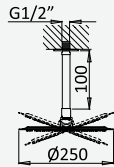

BRUMA AirEcoDrop

BRUMA AirEcoDrop