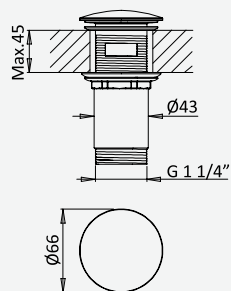

Válvula Clic-clac 1 1/4" - Elo

Push-open waste set 1 1/4" - Elo

Bonde de vidage à système "clic-clac" 1 1/4" - Elo

Válvula de desagüe clic-clac 1 1/4" - Elo

cromado / chrome	161 000 1CR
satin x	161 000 1ST
night sky	161 000 1NS
pure white	161 000 1PW
graphite	161 000 1GT
morning mist	161 000 1MM
sunrise	161 000 1SR
sunset	161 000 1SS