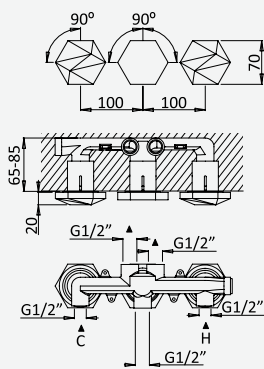

Misturadora progressiva embutida, com 2 saídas

Concealed progressive mixer, with 2 outlets

Mitigeur progressif encastré, avec 2 sorties

Mezclador progresivo empotrable, con 2 salidas

chromado / chrome	183 610 2CR
satin x	183 610 2ST
night sky	183 610 2NS
pure white	183 610 2PW
graphite	183 610 2GT
morning mist	183 610 2MM
sunrise	183 610 2SR
sunset	183 610 2SS

Misturadora progressiva embutida, com 3 saídas

Concealed progressive mixer, with 3 outlets

Mitigeur progressif encastré, avec 3 sorties

Mezclador progresivo empotrable, con 3 salidas

chromado / chrome	183 620 2CR
satin x	183 620 2ST
night sky	183 620 2NS
pure white	183 620 2PW
graphite	183 620 2GT
morning mist	183 620 2MM
sunrise	183 620 2SR
sunset	183 620 2SS

Misturadora embutida de 2 furos, com 1 saída

2 hole concealed mixer, with 1 outlet

Mitigeur encastré de 2 trous, avec 1 sortie

Mezclador bimando empotrable de 2 orificios, con 1 salida

chromado / chrome	183 600 0CR
satin x	183 600 0ST
night sky	183 600 0NS
pure white	183 600 0PW
graphite	183 600 0GT
morning mist	183 600 0MM
sunrise	183 600 0SR
sunset	183 600 0SS

Misturadora embutida de 3 furos, com 2 saídas

3 hole concealed mixer, with 2 outlets

Mitigeur encastré de 3 trous, avec 2 sorties

Mezclador bimando empotrable de 3 orificios, con 2 salidas

chromado / chrome	183 610 0CR
satin x	183 610 0ST
night sky	183 610 0NS
pure white	183 610 0PW
graphite	183 610 0GT
morning mist	183 610 0MM
sunrise	183 610 0SR
sunset	183 610 0SS

Misturadora embutida de 3 furos, com 3 saídas

3 hole concealed mixer, with 3 outlets

Mitigeur encastré de 3 trous, avec 3 sorties

Mezclador bimando empotrable de 3 orificios, con 3 salidas

chromado / chrome	183 620 0CR
satin x	183 620 0ST
night sky	183 620 0NS
pure white	183 620 0PW
graphite	183 620 0GT
morning mist	183 620 0MM
sunrise	183 620 0SR
sunset	183 620 0SS