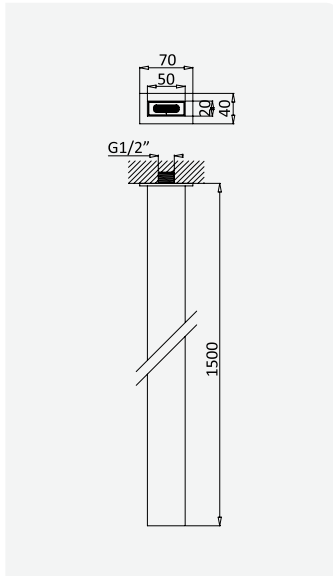

**Bica de lavatório, montagem ao tecto FLAT- 1,5 mt**
*Basin spout, ceiling-mounted FLAT- 1,5 mt*
*Bec pour lavabo, montage vertical FLAT- 1,5 mt*
*Caño de lavabo de techo FLAT - 1,5 mt*

cromado / chrome	126 700 1CR
satin x	126 700 1ST
night sky	126 700 1NS
pure white	126 700 1PW
graphite	126 700 1GT
morning mist	126 700 1MM
sunrise	126 700 1SR
sunset	126 700 1SS