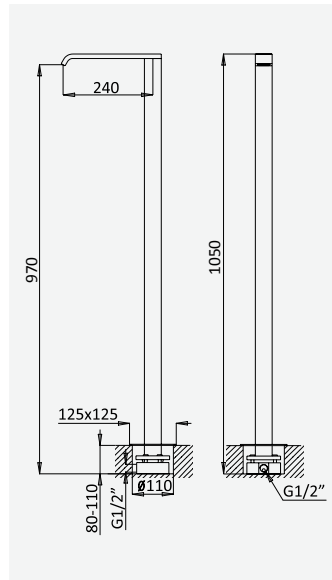

Bica de banheira, montagem ao chão

Bath spout, floor-mounted

Bec bain déverseur, montage au sol

Caño de bañera de pie

cromado / chrome	183 790 1CR
satin x	183 790 1ST
night sky	183 790 1NS
pure white	183 790 1PW
graphite	183 790 1GT
morning mist	183 790 1MM
sunrise	183 790 1SR
sunset	183 790 1SS