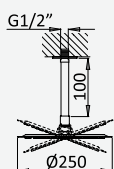

BRUMA AirEcoDrop

BRUMA AirEcoDrop

Sistema embutido de duche termostático, com chuveiro de parede Ø250 mm em inox e kit de chuveiro mão EmotionSPA

Thermostatic concealed shower set, with inox shower head Ø250 mm and EmotionSPA handshower set

Kit de douche thermostatique encastré, avec douche de tête Ø250 mm en inox et kit de douchette à main EmotionSPA

Sistema de ducha termostático empotrado, con alcachofa de ducha Ø250 mm en inox y set de ducha de mano EmotionSPA

cromado / chrome	183 740 1CR
satin x	183 740 1ST
night sky	183 740 1NS
pure white	183 740 1PW
graphite	183 740 1GT
morning mist	183 740 1MM
sunrise	183 740 1SR
sunset	183 740 1SS

Opção: Chuveiro fixo de tecto Ø250 mm em inox e braço 100 mm

Option: Inox shower head Ø250 mm with ceiling shower arm 100 mm

Option: Douche de tête Ø250 mm en inox avec bras vertical 100 mm

Opción: Alcachofa de ducha Ø250 mm en inox con brazo de techo 100 mm

cromado / chrome	183 750 1CR
satin x	183 750 1ST
night sky	183 750 1NS
pure white	183 750 1PW
graphite	183 750 1GT
morning mist	183 750 1MM
sunrise	183 750 1SR
sunset	183 750 1SS

Sistema embutido de duche progressivo com chuveiro de parede Ø250 mm em inox, 3 jets e kit de chuveiro mão EmotionSPA

Progressive concealed shower set with inox shower head Ø250 mm, 3 jets and handshower set EmotionSPA

Kit de douche progressif encastré avec douche de tête Ø250 mm en inox, 3 jets et kit de douchette à main EmotionSPA

Sistema de ducha progressivo empotrado con alcachofa de ducha Ø250 mm en inox, 3 jets y set de ducha de mano EmotionSPA

cromado / chrome	183 760 2CR
satin x	183 760 2ST
night sky	183 760 2NS
pure white	183 760 2PW
graphite	183 760 2GT
morning mist	183 760 2MM
sunrise	183 760 2SR
sunset	183 760 2SS

Opção: Chuveiro fixo de tecto Ø250 mm em inox e braço 100 mm

Option: Inox shower head Ø250 mm with ceiling shower arm 100 mm