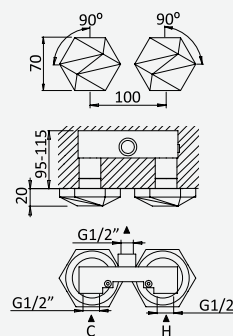

Misturadora progressiva embutida, com 2 saídas

Concealed progressive mixer, with 2 outlets

Mitigeur progressif encastré, avec 2 sorties

Mezclador progresivo empotrable, con 2 salidas

chromado / chrome	183 610 2CR
satin x	183 610 2ST
night sky	183 610 2NS
pure white	183 610 2PW
graphite	183 610 2GT
morning mist	183 610 2MM
sunrise	183 610 2SR
sunset	183 610 2SS

Misturadora progressiva embutida, com 3 saídas

Concealed progressive mixer, with 3 outlets

Mitigeur progressif encastré, avec 3 sorties

Mezclador progresivo empotrable, con 3 salidas

chromado / chrome	183 620 2CR
satin x	183 620 2ST
night sky	183 620 2NS
pure white	183 620 2PW
graphite	183 620 2GT
morning mist	183 620 2MM
sunrise	183 620 2SR
sunset	183 620 2SS

Misturadora embutida de 2 furos, com 1 saída

2 hole concealed mixer, with 1 outlet

Mitigeur encastré de 2 trous, avec 1 sortie

Mezclador bimando empotrable de 2 orificios, con 1 salida

chromado / chrome	183 600 0CR
satin x	183 600 0ST
night sky	183 600 0NS
pure white	183 600 0PW
graphite	183 600 0GT
morning mist	183 600 0MM
sunrise	183 600 0SR
sunset	183 600 0SS

Misturadora embutida de 3 furos, com 2 saídas

3 hole concealed mixer, with 2 outlets

Mitigeur encastré de 3 trous, avec 2 sorties

Mezclador bimando empotrable de 3 orificios, con 2 salidas

chromado / chrome	183 610 0CR
satin x	183 610 0ST
night sky	183 610 0NS
pure white	183 610 0PW
graphite	183 610 0GT
morning mist	183 610 0MM
sunrise	183 610 0SR
sunset	183 610 0SS

Misturadora embutida de 3 furos, com 3 saídas

3 hole concealed mixer, with 3 outlets

Mitigeur encastré de 3 trous, avec 3 sorties

Mezclador bimando empotrable de 3 orificios, con 3 salidas

chromado / chrome	183 620 0CR
satin x	183 620 0ST
night sky	183 620 0NS
pure white	183 620 0PW
graphite	183 620 0GT
morning mist	183 620 0MM
sunrise	183 620 0SR
sunset	183 620 0SS