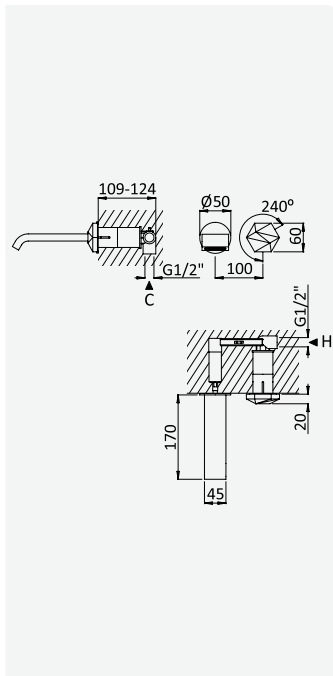

Misturadora progressiva de bidé à parede, 2 furos. Bica com 170mm

2 hole, progressive wall bidet mixer. Spout with 170mm

Mitigeur progressif 2 trous bidet mural. Bec avec 170mm

Mezclador progresivo de bidé mural. Caño con 170mm

cromado / chrome	183 120 OCR
satin x	183 120 OST
night sky	183 120 ONS
pure white	183 120 OPW
graphite	183 120 OGT
morning mist	183 120 OMM
sunrise	183 120 OSR
sunset	183 120 OSS

Opção: Com válvula clic-clac 1 1/4" - Elo

Option: With push-open pop-up waste set 1 1/4" - Elo

Option: Avec clic-clac garniture de vidage 1 1/4" - Elo

Opción: Con desagüe clic-clac 1 1/4" - Elo

cromado / chrome	183 121 OCR
satin x	183 121 OST
night sky	183 121 ONS
pure white	183 121 OPW
graphite	183 121 OGT
morning mist	183 121 OMM
sunrise	183 121 OSR
sunset	183 121 OSS