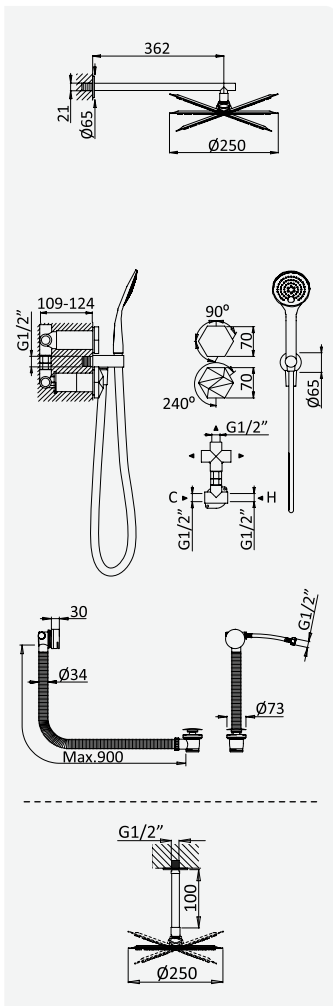

BRUMA AirEcoDrop

Sistema embutido de duche termostático com chuveiro de parede Ø250 mm em inox, 3 jets e kit de chuveiro mão EmotionSPA

Thermostatic concealed shower set, with inox shower head Ø250 mm, 3 jets and handshower set EmotionSPA

Kit de douche thermostatique encastré, avec douche de tête Ø250 mm en inox, 3 jets et kit de douchette à main EmotionSPA

Sistema de ducha termostático empotrado, con alcachofa de ducha Ø250 mm en inox, 3 jets y set de ducha de mano EmotionSPA

cromado / chrome	183 760 1CR
satin x	183 760 1ST
night sky	183 760 1NS
pure white	183 760 1PW
graphite	183 760 1GT
morning mist	183 760 1MM
sunrise	183 760 1SR
sunset	183 760 1SS

Opção: Chuveiro fixo de tecto Ø250 mm em inox e braço 100 mm

Option: Inox shower head Ø250 mm with ceiling shower arm 100 mm

Option: Douche de tête Ø250 mm en inox avec bras vertical 100 mm

Opción: Alcachofa de ducha Ø250 mm en inox con brazo de techo 100 mm

cromado / chrome	183 770 1CR
satin x	183 770 1ST
night sky	183 770 1NS
pure white	183 770 1PW
graphite	183 770 1GT
morning mist	183 770 1MM
sunrise	183 770 1SR
sunset	183 770 1SS

Sistema progressivo embutido de banheira, com chuveiro de parede Ø250 mm, kit de chuveiro mão EmotionSPA e válvula com bica de enchimento para banheira

Progressive concealed bath-shower set, with shower head Ø250 mm, EmotionSPA handshower set and bath filler with waste and overflow

Kit de bain-douche progressif encastré, avec douche de tête Ø250 mm, kit de douchette à main EmotionSPA et garniture de vidage pour baignoire avec bec déverseur

Sistema de baño y ducha progressivo empotrado, con alcachofa de ducha Ø250 mm, set de ducha de mano EmotionSPA y sistema de llenado y vaciado para bañeras

cromado / chrome	183 350 1CR
satin x	183 350 1ST
night sky	183 350 1NS
pure white	183 350 1PW
graphite	183 350 1GT
morning mist	183 350 1MM
sunrise	183 350 1SR
sunset	183 350 1SS

Opção: Chuveiro fixo de tecto Ø250 mm em inox e braço 100 mm

Option: Inox shower head Ø250 mm with ceiling shower arm 100 mm

Option: Douche de tête Ø250 mm en inox avec bras vertical 100 mm

Opción: Alcachofa de ducha Ø250 mm en inox con brazo de techo 100 mm

cromado / chrome	183 360 1CR
satin x	183 360 1ST
night sky	183 360 1NS
pure white	183 360 1PW
graphite	183 360 1GT
morning mist	183 360 1MM
sunrise	183 360 1SR
sunset	183 360 1SS