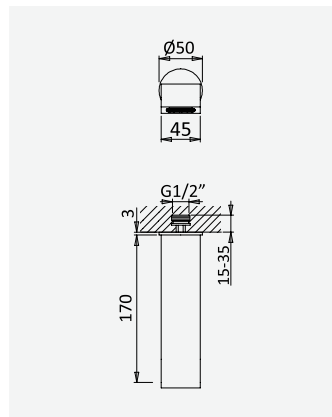

Bica de banheira, montagem à parede

Bath wall spout

Bec bain mural

Caño de bañera mural

cromado / chrome	183 640 8CR
satin x	183 640 8ST
night sky	183 640 8NS
pure white	183 640 8PW
graphite	183 640 8GT
morning mist	183 640 8MM
sunrise	183 640 8SR
sunset	183 640 8SS