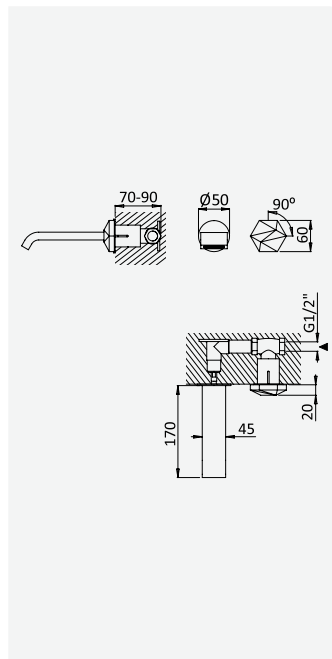

Torneira de lavatório à parede - Água Fria

2 hole wall basin tap - Cold water

Robinet mural simple pour lavabo - Froid

Grifo mural de una agua - Fría

cromado / chrome	183 840 OCR
satin x	183 840 OST
night sky	183 840 ONS
pure white	183 840 OPW
graphite	183 840 OGT
morning mist	183 840 OMM
sunrise	183 840 OSR
sunset	183 840 OSS

Opção: Com válvula clic-clac 1 1/4" - Elo

Option: With push-open pop-up waste set 1 1/4" - Elo

Option: Avec clic-clac garniture de vidage 1 1/4" - Elo

Opción: Con desagüe clic-clac 1 1/4" - Elo

cromado / chrome	183 841 OCR
satin x	183 841 OST
night sky	183 841 ONS
pure white	183 841 OPW
graphite	183 841 OGT
morning mist	183 841 OMM
sunrise	183 841 OSR
sunset	183 841 OSS