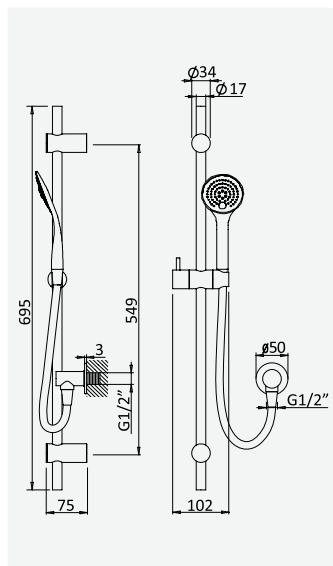

BRUMA AirEcoDrop

Sistema termostático embutido de banheira, com chuveiro de parede Ø250 mm, kit de chuveiro mão EmotionSPA e válvula com bica de enchimento para banheira

Thermostatic concealed bath-shower set, with shower head Ø250 mm, EmotionSPA handshower set and bath filler with waste and overflow
Kit de bain-douche thermostatique encastré, avec douche de tête Ø250 mm, kit de douchette à main EmotionSPA et garniture de vidage pour baignoire avec bec déverseur

Sistema de baño y ducha termostático empotrado, con alcachofa de ducha Ø250 mm, set de ducha de mano EmotionSPA y sistema de llenado y vaciado para bañeras

cromado / chrome	183 500 1CR
satin x	183 500 1ST
night sky	183 500 1NS
pure white	183 500 1PW
graphite	183 500 1GT
morning mist	183 500 1MM
sunrise	183 500 1SR
sunset	183 500 1SS

Opção: Chuveiro fixo de tecto Ø250 mm em inox e braço 100 mm

Option: Inox shower head Ø250 mm with ceiling shower arm 100 mm

Option: Douche de tête Ø250 mm en inox avec bras vertical 100 mm

Opción: Alcachofa de ducha Ø250 mm en inox con brazo de techo 100 mm

cromado / chrome	183 500 2CR
satin x	183 500 2ST
night sky	183 500 2NS
pure white	183 500 2PW
graphite	183 500 2GT
morning mist	183 500 2MM
sunrise	183 500 2SR
sunset	183 500 2SS

Conjunto de ducha com curva de saída, bicha Lux 175mm e chuveiro de mão EmotionSPA

Shower set with outlet elbow, Lux hose 175mm and EmotionSPA handshower

Garniture de douche avec caude à encastre, Lux flexible 175mm et douchette EmotionSPA

Conjunto de ducha con codo de salida, flexo Lux 175mm y ducha de mano EmotionSPA

cromado / chrome	145 576 3CR
satin x	145 576 3ST
night sky	145 576 3NS
pure white	145 576 3PW
graphite	145 576 3GT
morning mist	145 576 3MM
sunrise	145 576 3SR
sunset	145 576 3SS

Conjunto de ducha com curva de saída, rampa Elo, bicha Lux 175mm e chuveiro de mão EmotionSPA

Shower set with outlet elbow, Elo Shower rail, Lux hose 175mm and EmotionSPA handshower

Garniture de douche avec caude à encastre, barre de douche Elo, Lux flexible 175mm et douchette EmotionSPA

Conjunto de ducha con codo de salida, barra de ducha Elo, flexo Lux 175mm y ducha de mano EmotionSPA

cromado / chrome	145 578 2CR
satin x	145 578 2ST
night sky	145 578 2NS
pure white	145 578 2PW
graphite	145 578 2GT
morning mist	145 578 2MM
sunrise	145 578 2SR
sunset	145 578 2SS