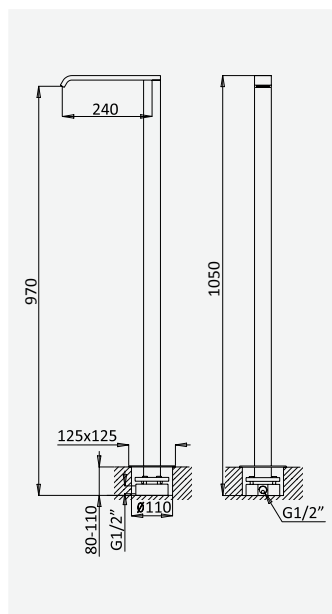

Bica de lavatório, montagem ao chão

Basin spout, floor-mounted

Bec pour lavabo, montage au sol

Caño de lavabo de pie

cromado / chrome	183 920 1CR
satin x	183 920 1ST
night sky	183 920 1NS
pure white	183 920 1PW
graphite	183 920 1GT
morning mist	183 920 1MM
sunrise	183 920 1SR
sunset	183 920 1SS