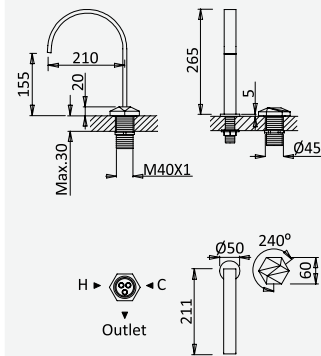

# UTOPIA

**Misturadora progressiva de lavatório 2 furos, montagem à bancada**
*Deck-mounted, 2 hole basin progressive mixer*
*Mitigeur progressif lavabo sur plan, 2 trous*
*Mezclador progresivo de repisa para lavabo de 2 orificios*