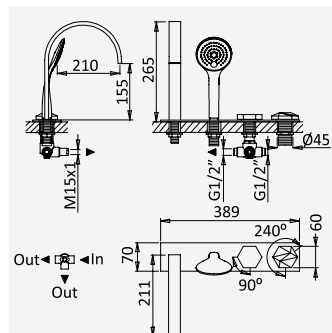

Misturadora progressiva de banheira, montagem à bancada

Progressive deck-mounted bath/shower mixer

Mitigeur progressif bain-douche sur plan

Mezclador progresivo para baño y ducha de repisa

cromado / chrome	183 450 2CR
satin x	183 450 2ST
night sky	183 450 2NS
pure white	183 450 2PW
graphite	183 450 2GT
morning mist	183 450 2MM
sunrise	183 450 2SR
sunset	183 450 2SS

Opção: Com 3 saídas

Option: With 3 outlets

Option: Avec 3 sorties

Opción: Con 3 salidas

cromado / chrome	183 460 2CR
satin x	183 460 2ST
night sky	183 460 2NS
pure white	183 460 2PW
graphite	183 460 2GT
morning mist	183 460 2MM
sunrise	183 460 2SR
sunset	183 460 2SS

Sistema de escoamento com ligação para descarga - Utopia

Integrated outlet for splash water - Utopia

Bac de récupération des eaux de ruissellement - Utopia

Sumidero y conexión al desagüe - Utopia

cromado / chrome 161 002 1CR