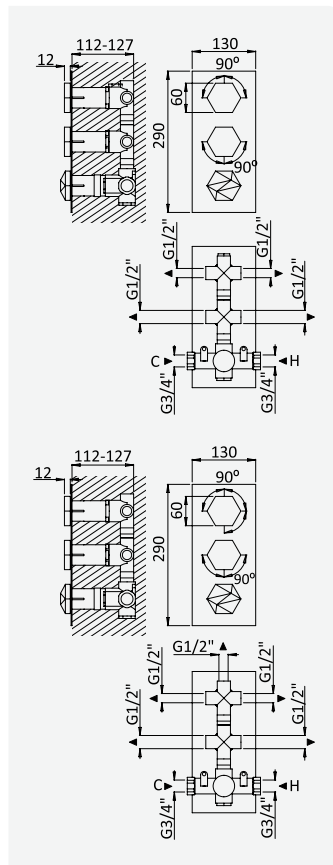

Misturadora termostática a embutida com 1 saída

Concealed thermostatic mixer, with 1 outlet

Mitigeur thermostatique encastré, avec 1 sortie

Mezclador termostático empotrable, con 1 salida

cromado / chrome	183 600 1CR
satin x	183 600 1ST
night sky	183 600 1NS
pure white	183 600 1PW
graphite	183 600 1GT
morning mist	183 600 1MM
sunrise	183 600 1SR
sunset	183 600 1SS

Misturadora termostática a embutida, com 2 saídas

Concealed thermostatic mixer, with 2 outlets

Mitigeur thermostatique encastré, avec 2 sorties

Mezclador termostático empotrable, con 2 salidas

cromado / chrome	183 610 1CR
satin x	183 610 1ST
night sky	183 610 1NS
pure white	183 610 1PW
graphite	183 610 1GT
morning mist	183 610 1MM
sunrise	183 610 1SR
sunset	183 610 1SS

Misturadora termostática a embutida, com 3 saídas

Concealed thermostatic mixer, with 3 outlets

Mitigeur thermostatique encastré, avec 3 sorties

Mezclador termostático empotrable, con 3 salidas

cromado / chrome	183 620 1CR
satin x	183 620 1ST
night sky	183 620 1NS
pure white	183 620 1PW
graphite	183 620 1GT
morning mist	183 620 1MM
sunrise	183 620 1SR
sunset	183 620 1SS

Misturadora termostática a embutida, com 4 saídas

Concealed thermostatic mixer, with 4 outlets

Mitigeur thermostatique encastré, avec 4 sorties

Mezclador termostático empotrable, con 4 salidas

cromado / chrome	183 630 1CR
satin x	183 630 1ST
night sky	183 630 1NS
pure white	183 630 1PW
graphite	183 630 1GT
morning mist	183 630 1MM
sunrise	183 630 1SR
sunset	183 630 1SS

Misturadora termostática a embutida, com 5 saídas

Concealed thermostatic mixer, with 5 outlets

Mitigeur thermostatique encastré, avec 5 sorties

Mezclador termostático empotrable, con 5 salidas

cromado / chrome	183 640 1CR
satin x	183 640 1ST
night sky	183 640 1NS
pure white	183 640 1PW
graphite	183 640 1GT
morning mist	183 640 1MM
sunrise	183 640 1SR
sunset	183 640 1SS