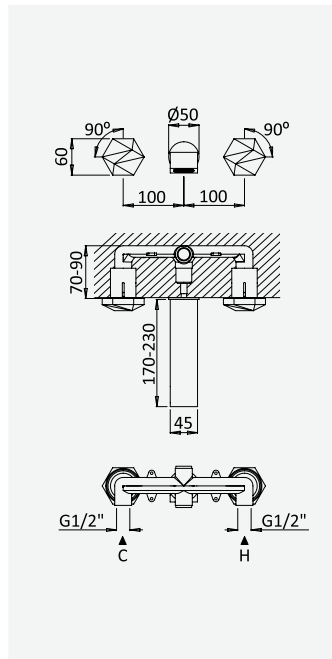

Misturadora de lavatório à parede, 3 furos. Bica com 230mm

3 hole, wall basin mixer. Spout with 230mm

Mitigeur mural pour lavabo de 3 trous. Bec avec 230mm

Mezclador bimando empotrable de 3 orificios, para lavabo. Caño con 230mm

cromado / chrome	183 830 OCR
satin x	183 830 OST
night sky	183 830 ONS
pure white	183 830 OPW
graphite	183 830 OGT
morning mist	183 830 OMM
sunrise	183 830 OSR
sunset	183 830 OSS

Opção: Bica com 170mm

Option: Spout with 170mm

Option: Bec avec 170mm

Opción: Caño con 170mm

cromado / chrome	183 831 OCR
satin x	183 831 OST
night sky	183 831 ONS
pure white	183 831 OPW
graphite	183 831 OGT
morning mist	183 831 OMM
sunrise	183 831 OSR
sunset	183 831 OSS