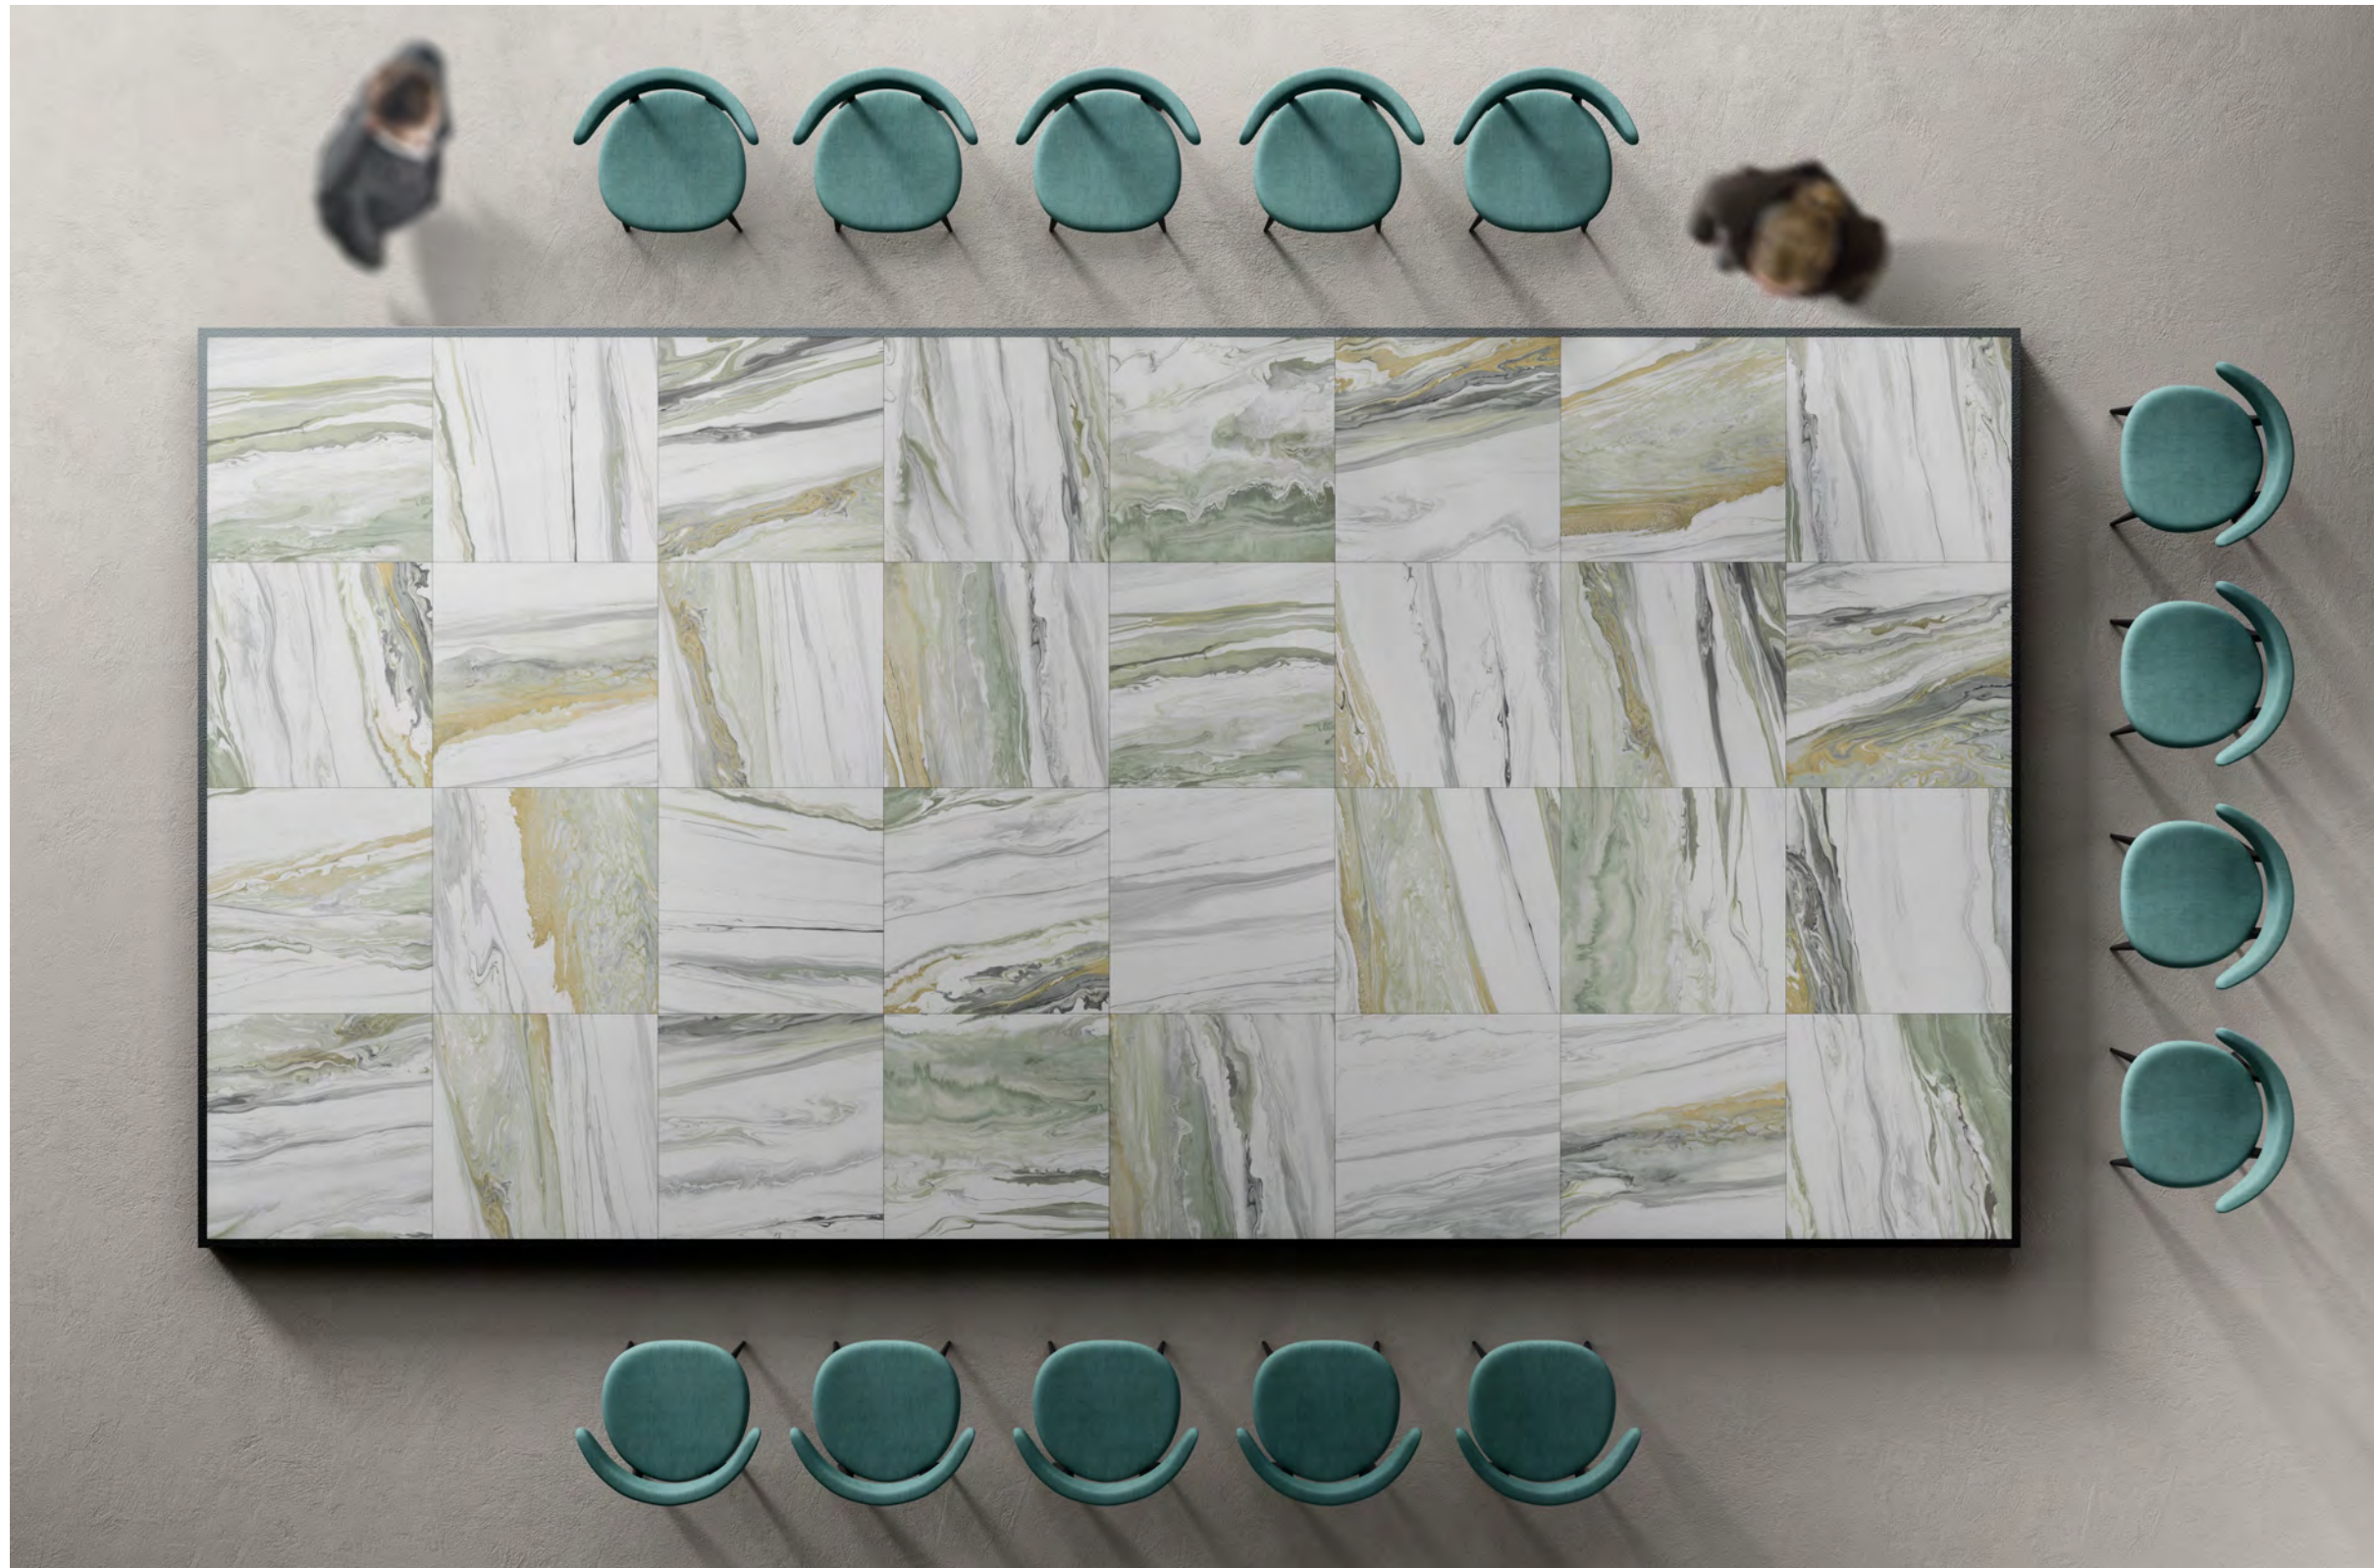

liquid cosmo

THE BEAUTY OF THE UNIVERSE CAN BE FOUND
EVEN IN THE SMALLEST DETAIL.

Floors, walls and furniture finish: each
surface is a liquid particle of something
bigger. Cosmic patterns on 300x150 slabs
that turn anything into a wonderful
piece of infinity.

LA BELLEZZA DELL'UNIVERSO SI TROVA ANCHE
NEL PIÙ PICCOLO DETTAGLIO.

Pavimenti, pareti, finiture d'arredo: ogni
superficie è una particella liquida di qualcosa
più grande. Un disegno cosmico su lastre
300x150 che trasforma qualunque cosa in un
meraviglioso pezzo d'infinito.

DIESEL LIVING with IRIS CERAMICA

LIQUID COSMO

FEELING IS LIQUID. Purple, green and grey are the colours of the cosmos, dripped on technical ceramic to convey a sense of beauty and majesty that makes you feel becoming one with the Universe.

L'EMOZIONE È LIQUIDA. Porpora, verde e grigio sono i colori del cosmo, che colati sulla ceramica tecnica trasmettono un senso di bellezza e maestà che ti fa sentire un tutt'uno con l'Universo.

LIQUID GREY