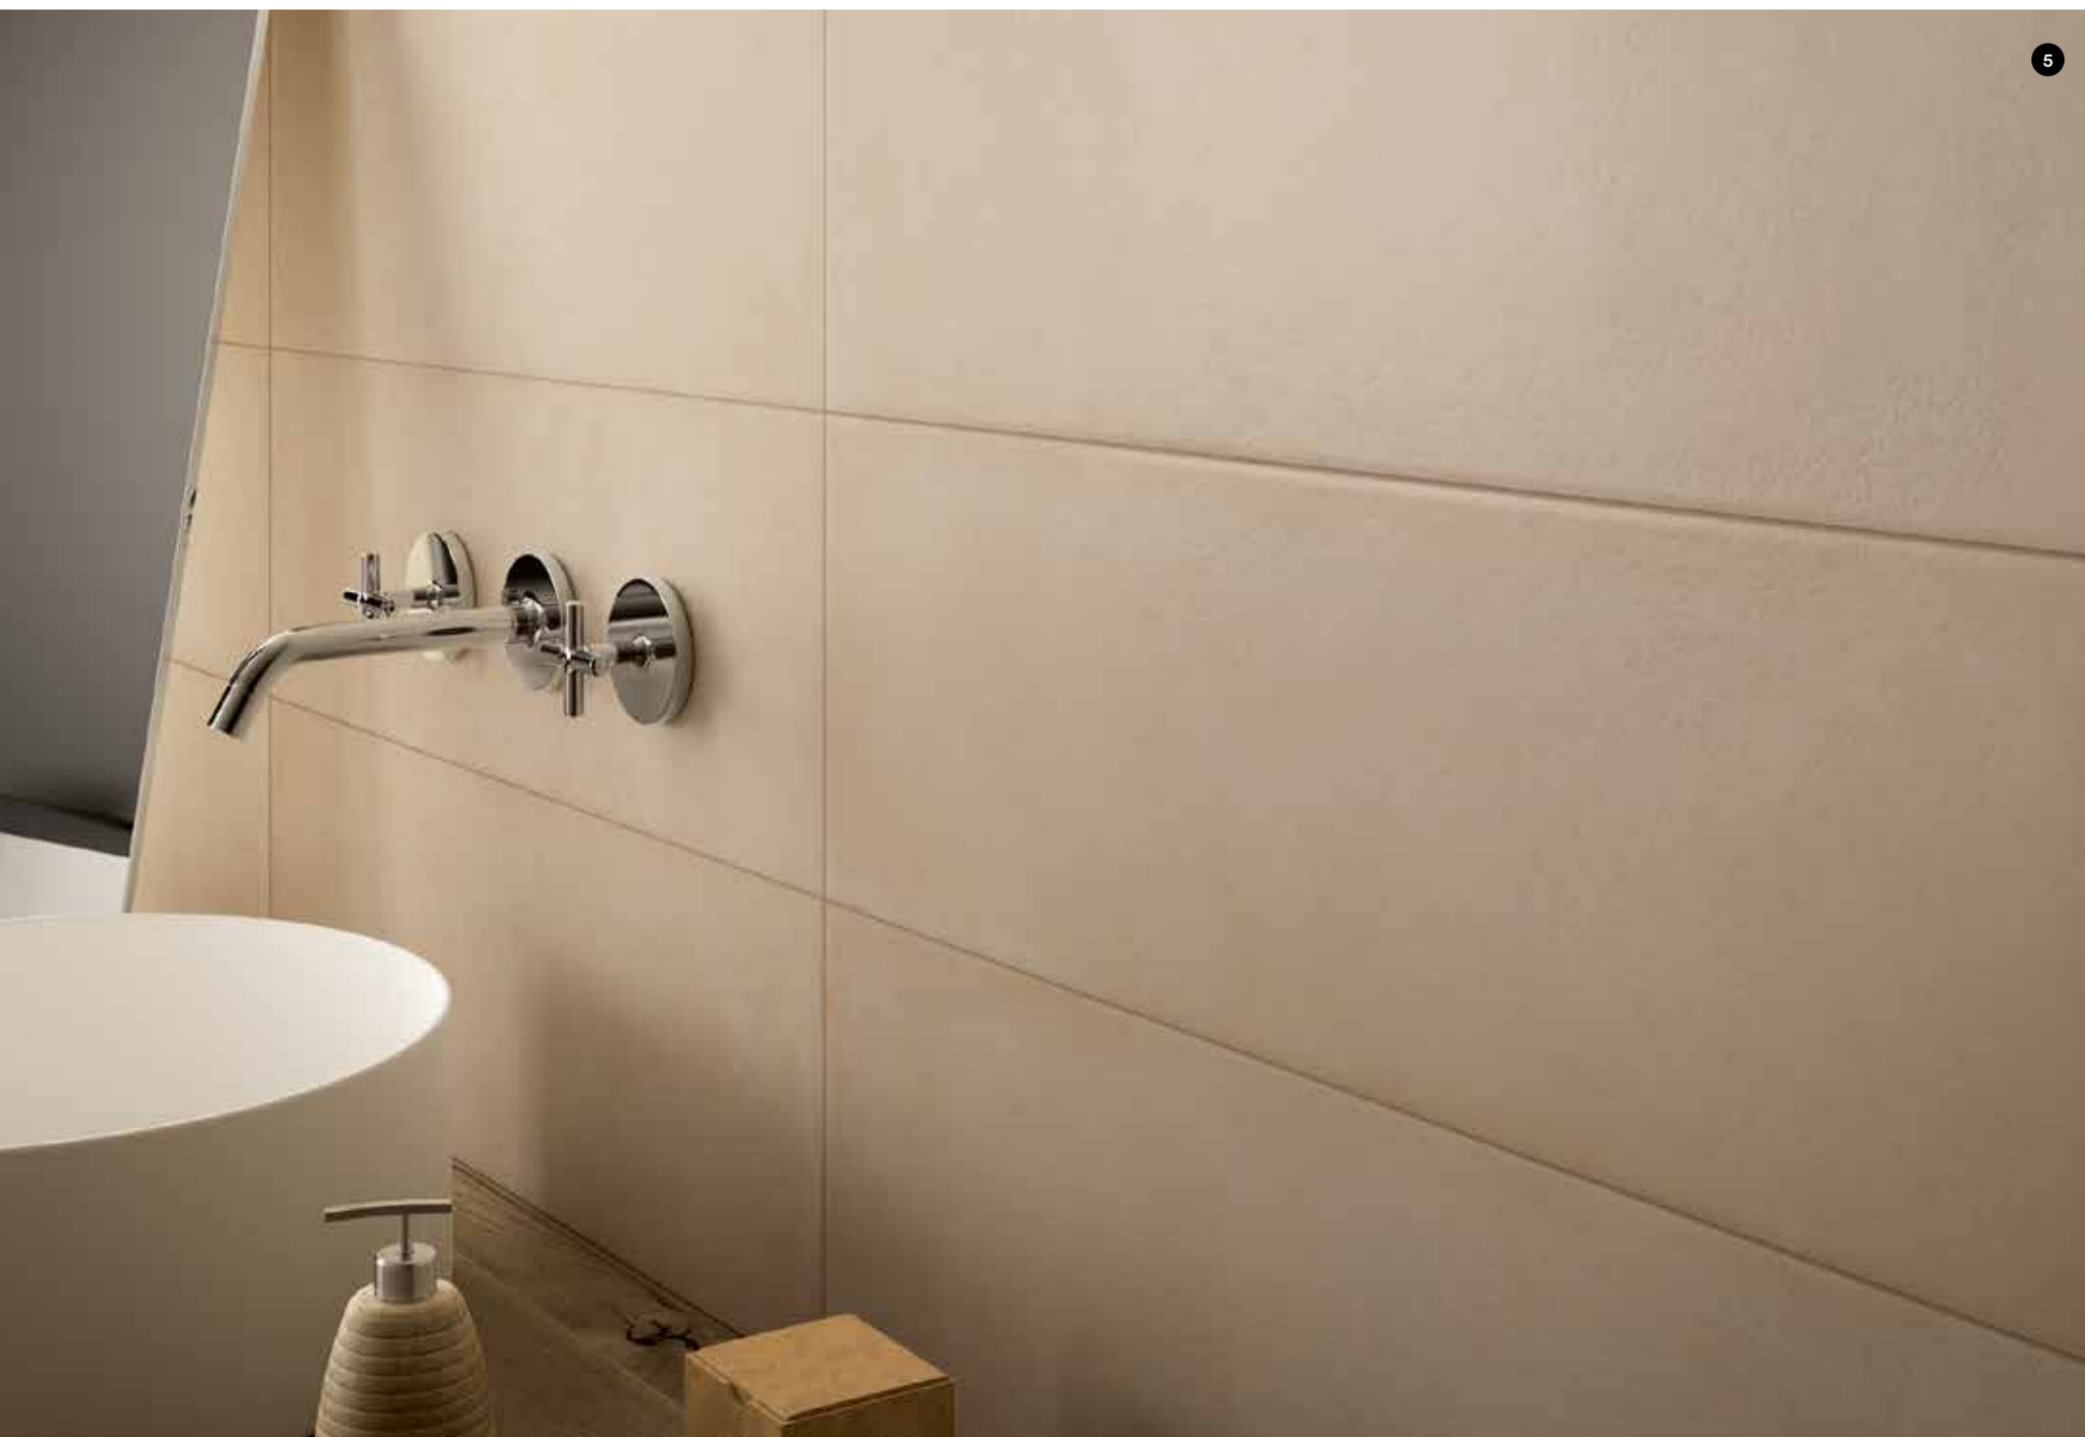

4

- 4 MMUL Clayline Earth Struttura Share 3D 22x66,2
- 5 MMUE Clayline Sand 22x66,2
- 6 MMUG Clayline Cotton 22x66,2
  MMUM Clayline Cotton Struttura Share 3D 22x66,2
  MLV1 Clays Lava Rett. 60x60
- 7 MMUG Clayline Cotton 22x66,2
- 8 MMUM Clayline Cotton Struttura Share 3D 22x66,2

6

5

7

8