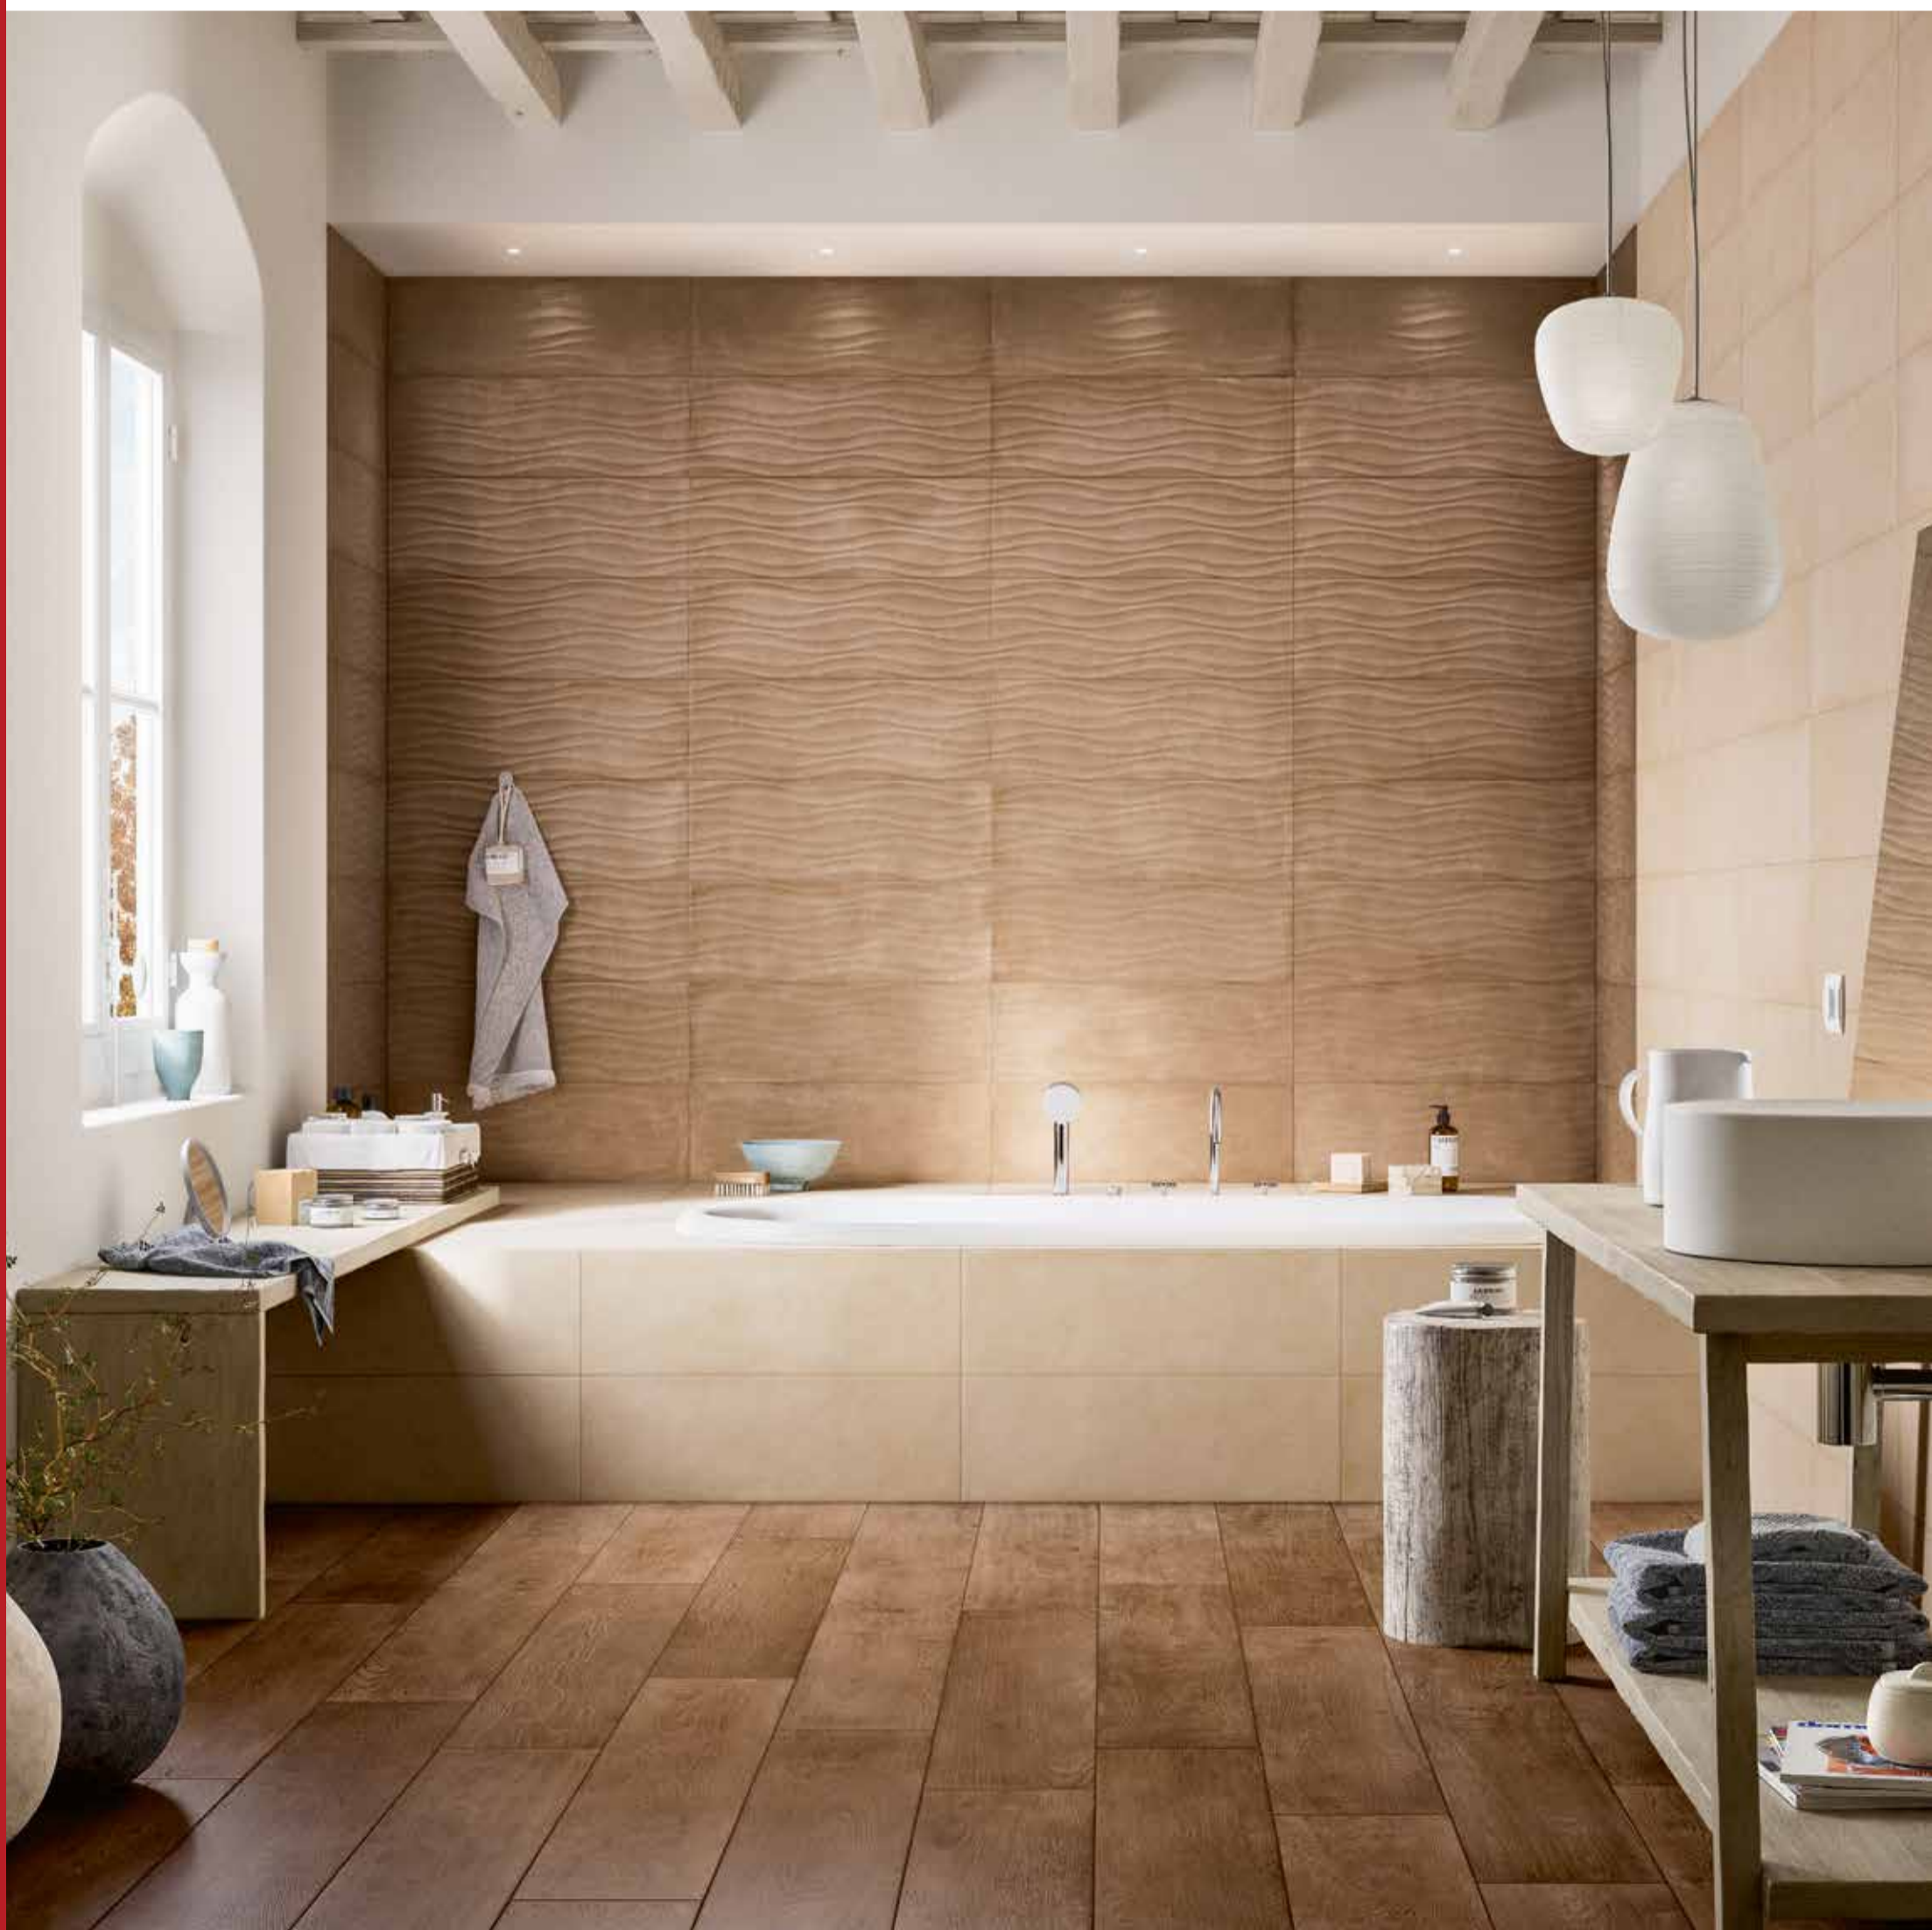

MARAZZI

Clayline

Rivestimenti • Wall Tiles • Revêtements de Mur
• Wandfliesen • Revestimientos • Облицовочная Плитка

WALL COVERINGS

Clayline

Clayline è il rivestimento formato 22x66,2 cm per spazi residenziali dove passato e futuro si mixano per creare atmosfere senza tempo. 6 colori, una struttura tridimensionale e un decoro rendono ideale la collezione per sperimentazioni e nuovi linguaggi abitativi.

Clayline is the range of wall tiles in size 22x66.2cm for residential interiors where past and future merge to create timeless ambiances. 6 colours, one threedimensional structure and one decor tile make this collection ideal for experimentation and for evolving new home design languages.

Clayline est le revêtement mural de 22x66,2 cm pour les maisons où le passé et le futur se rencontrent pour créer une ambiance atemporelle. Six couleurs, une structure tridimensionnelle et un décor composent une collection idéale pour expérimenter et pour renouveler les langages résidentiels.

Clayline es el revestimiento en formato 22 x 66,2 cm para espacios residenciales donde se unen pasado y futuro para crear atmósferas atemporales. 6 colores, una estructura tridimensional y una decoración vuelven esta colección ideal para la experimentación y para comunicar con nuevos lenguajes habitativos.