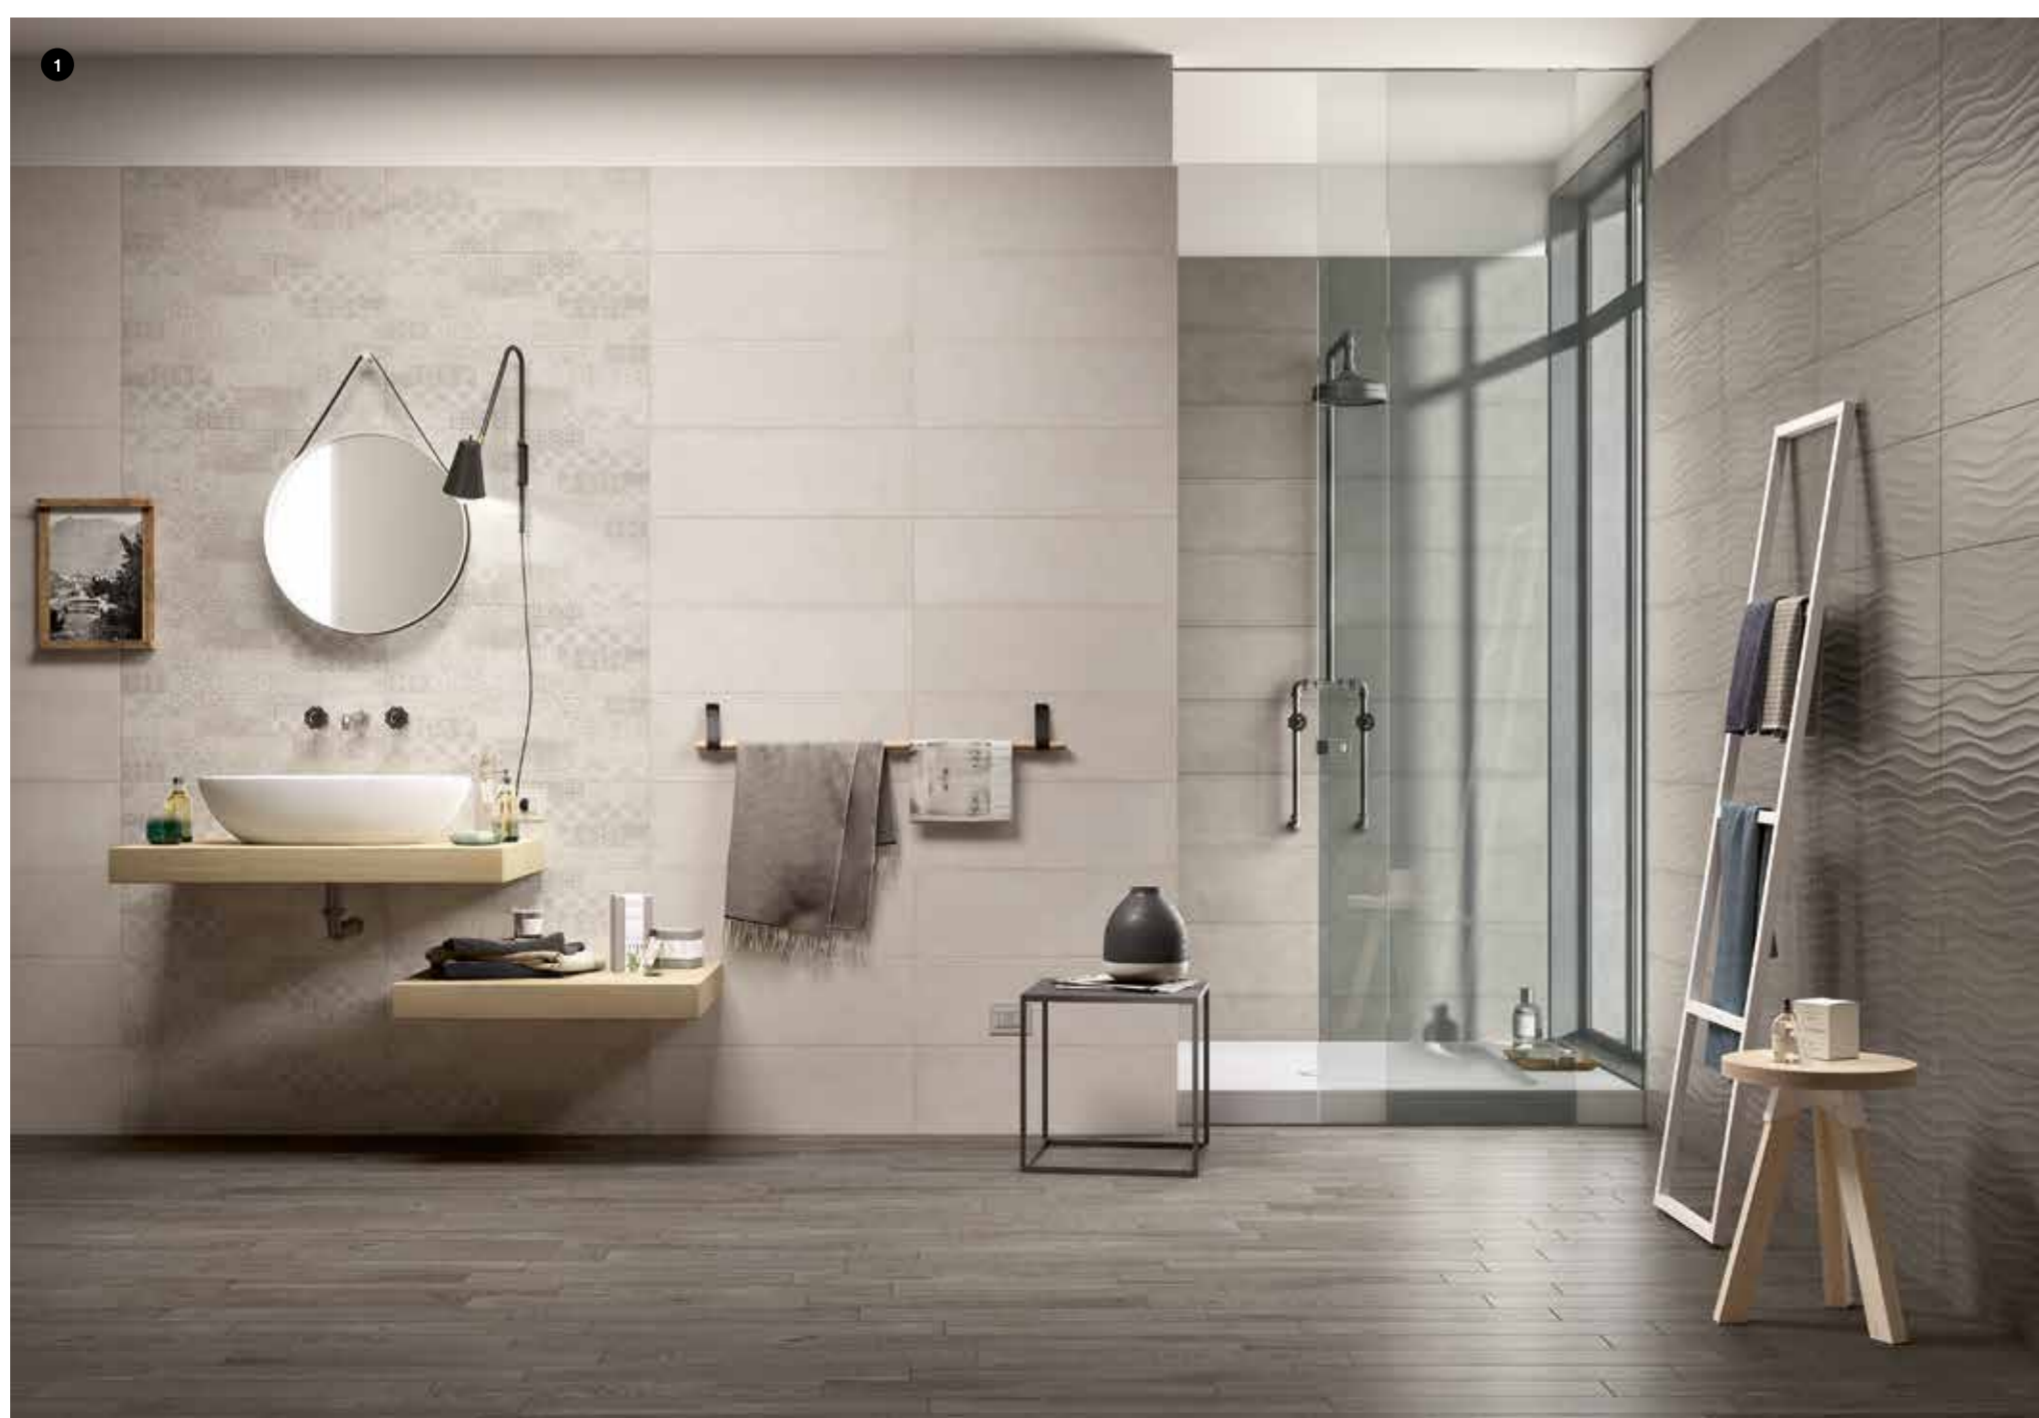

Clayline est le revêtement mural de 22x66,2 cm pour les maisons où le passé et le futur se rencontrent pour créer une ambiance atemporelle. Six couleurs, une structure tridimensionnelle et un décor composent une collection idéale pour expérimenter et pour renouveler les langages résidentiels.

Die Wandfliesen Clayline im Format 22x66,2cm erfüllen private Bereiche, in denen sich Vergangenheit und Zukunft begegnen, mit einer zeitlosen Ausstrahlung. 6 Farben, ein 3D-Relief und ein Dekor machen die Kollektion zum perfekten Gestaltungsmittel in Raumwelten, die neue Wohnkonzepte und -stile zum Ausdruck bringen.

Clayline es el revestimiento en formato 22 x 66,2 cm para espacios residenciales donde se unen pasado y futuro para crear atmósferas atemporales. 6 colores, una estructura tridimensional y una decoración vuelven esta colección ideal para la experimentación y para comunicar con nuevos lenguajes habitativos.

Clayline - это облицовочная плитка форматом 22x66,2 см для жилых пространств, в которых прошлое и будущее смешиваются для создания не знающей времени атмосферы. 6 цветов, объемная структура и декор позволяют успешно использовать эту коллекцию для экспериментирования и создания нового языка в оформлении жилья.

Cover **MMUE** Clayline Sand 22x66,2
MMUL Clayline Earth Struttura Share 3D 22x66,2
MM8Q Treverktime Walnut 20X120

1 **MMUH** Clayline Shell 22x66,2
MMUJ Clayline Lava 22x66,2
MMUP Clayline Lava Struttura Share 3D 22x66,2
MMUR Clayline Decoro Pattern 22x66,2
MM95 Treverkcharme Grey 10x70

2 **MMUH** Clayline Shell 22x66,2
MMUR Clayline Decoro Pattern 22x66,2

3 **MMUP** Clayline Lava Struttura Share 3D 22x66,2
MM95 Treverkcharme Grey 10x70