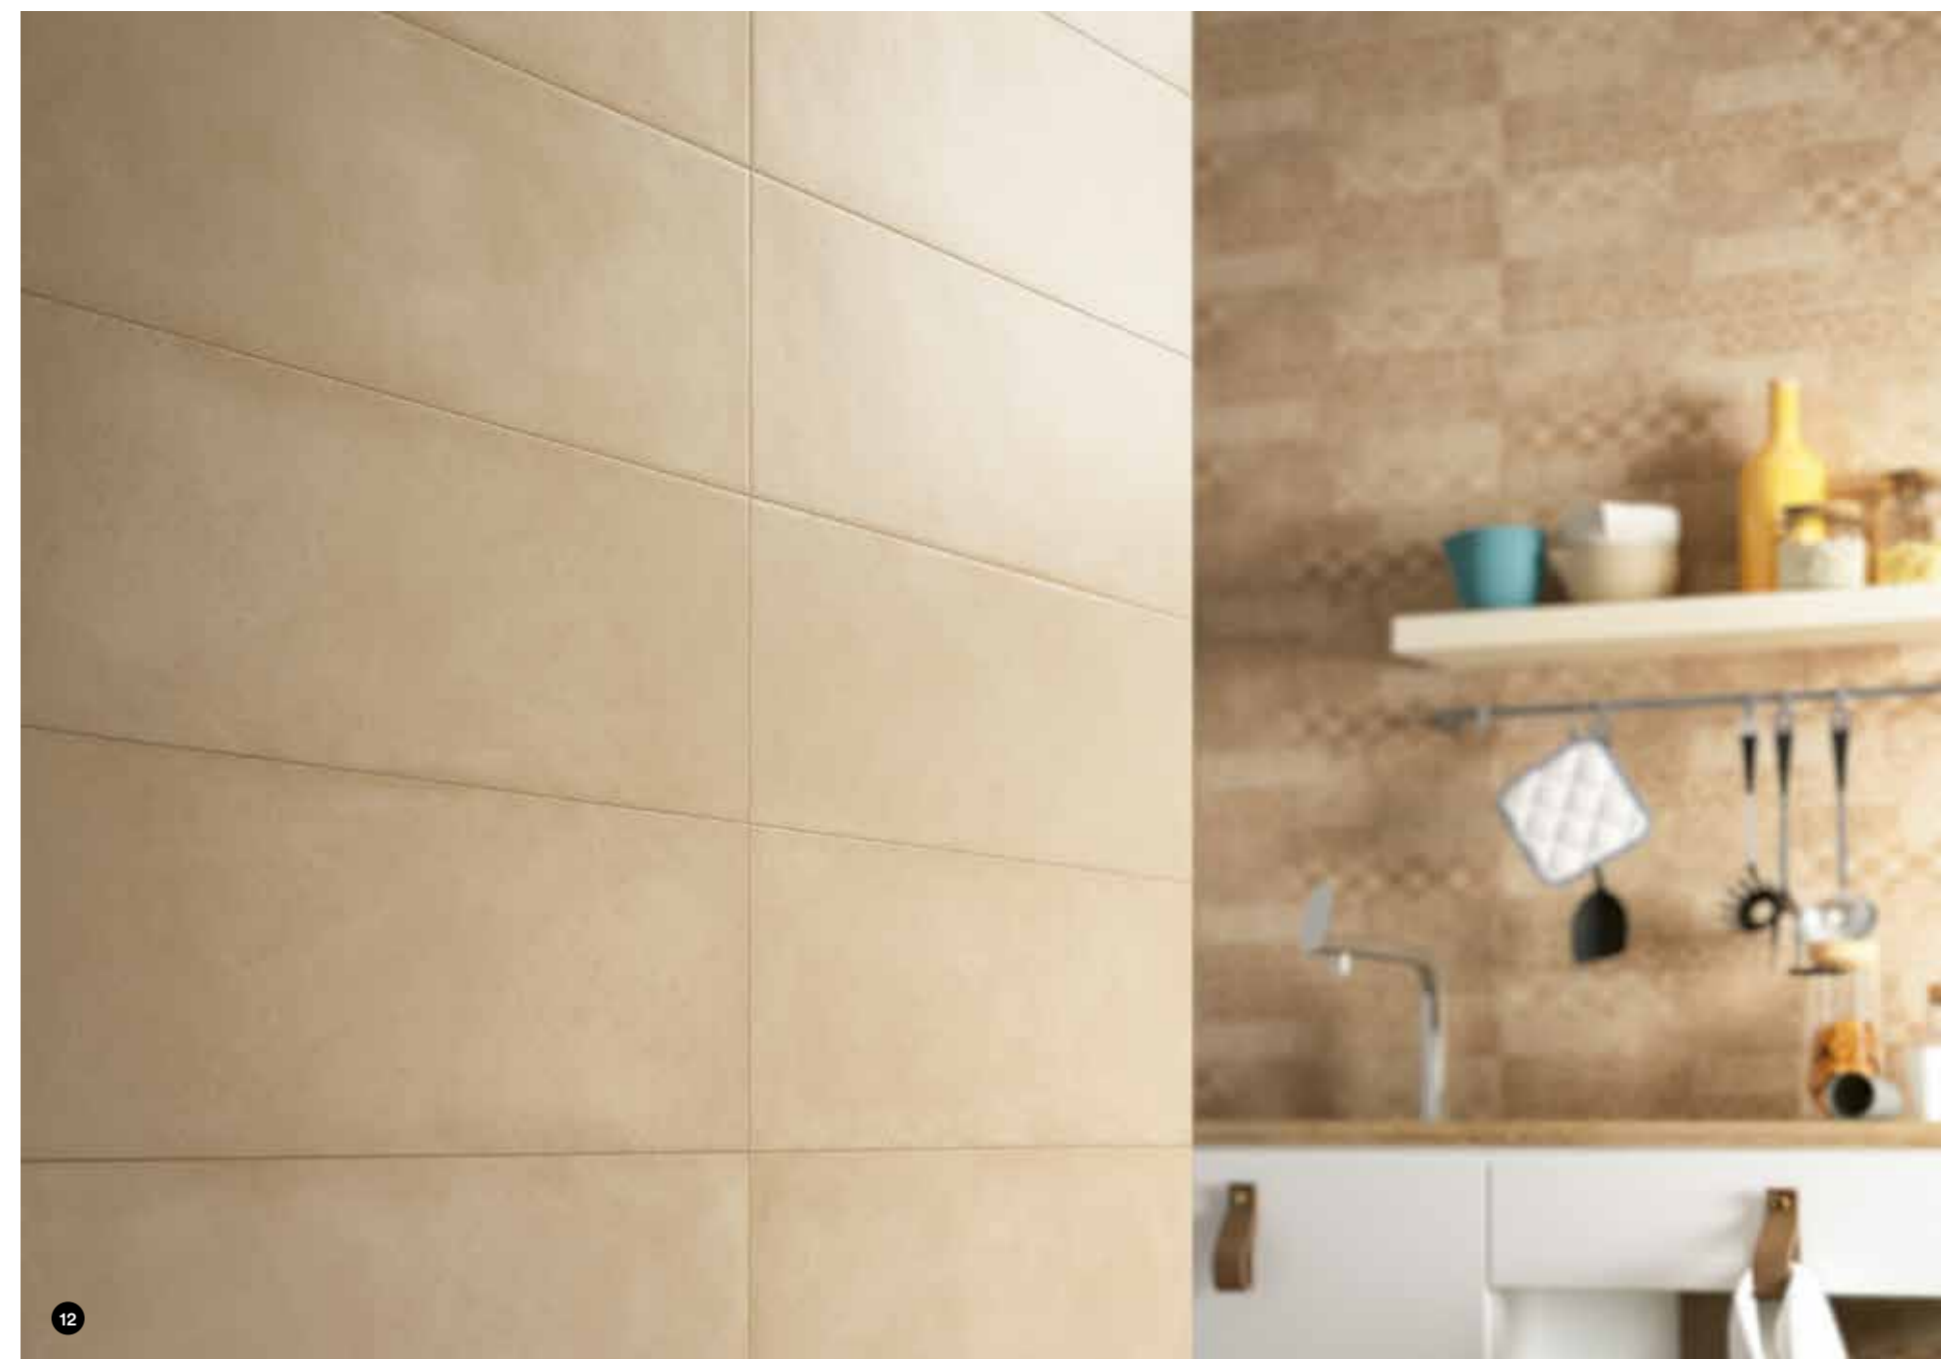

WALL COVERINGS

9 MMUQ Clayline Decoro Pattern 22x66,2

10 MMUQ Clayline Decoro Pattern 22x66,2

11 MMUE Clayline Sand 22x66,2
MMUQ Clayline Decoro Pattern 22x66,2
MM5Q Clays Earth 21x18,2

12 MMUE Clayline Sand 22x66,2
MMUQ Clayline Decoro Pattern 22x66,2

13 MMUL Clayline Earth Struttura Share 3D 22x66,2