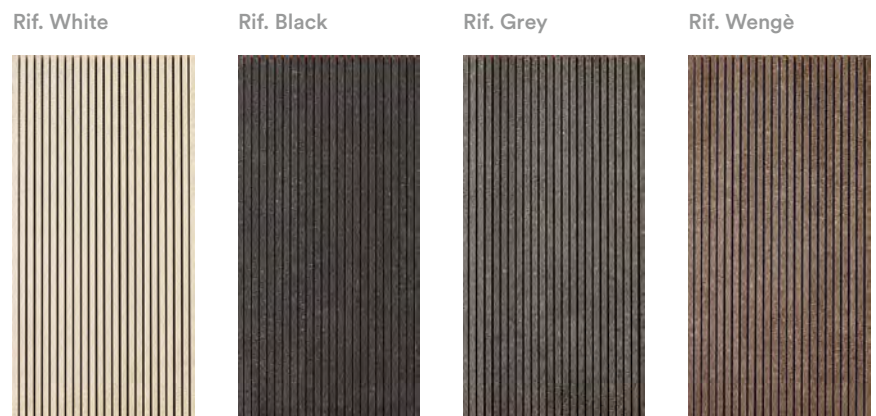

Conforme • According to • Conforme •
Gemäß • Conforme • Соответствует
UNI EN 14411 - G Bla

White

Black

Grey

Wengè

M6H1
30x60 (1)

M6H2
30x60 (1)

M6H4
30x60 (1)