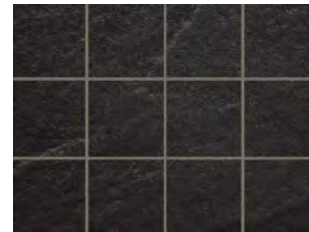

M7U1
Naturalstone Black P.C.
10x10

G

Imballi Packing Verpackungen Emballages Embalajes Упаковки	Pezzi Pieces Stck Pièces Piezas Штуки	Mq Sq. Mt Qm Mq Mq Кв . м	Kg Kr	Scatole Box Karton Boite Caja Коробки	Mq Sq. Mt Qm Mq Mq Кв . м	Kg Kr	Spessore Thickness Stärke Epaisseur Espesor Толщина
10x10 Modul P.c.	84	0,88	13,53	66	57,77	892,87	8,0