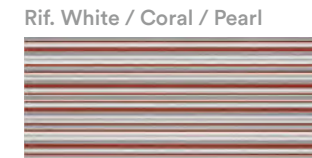

MM3L
Decoro 20x50