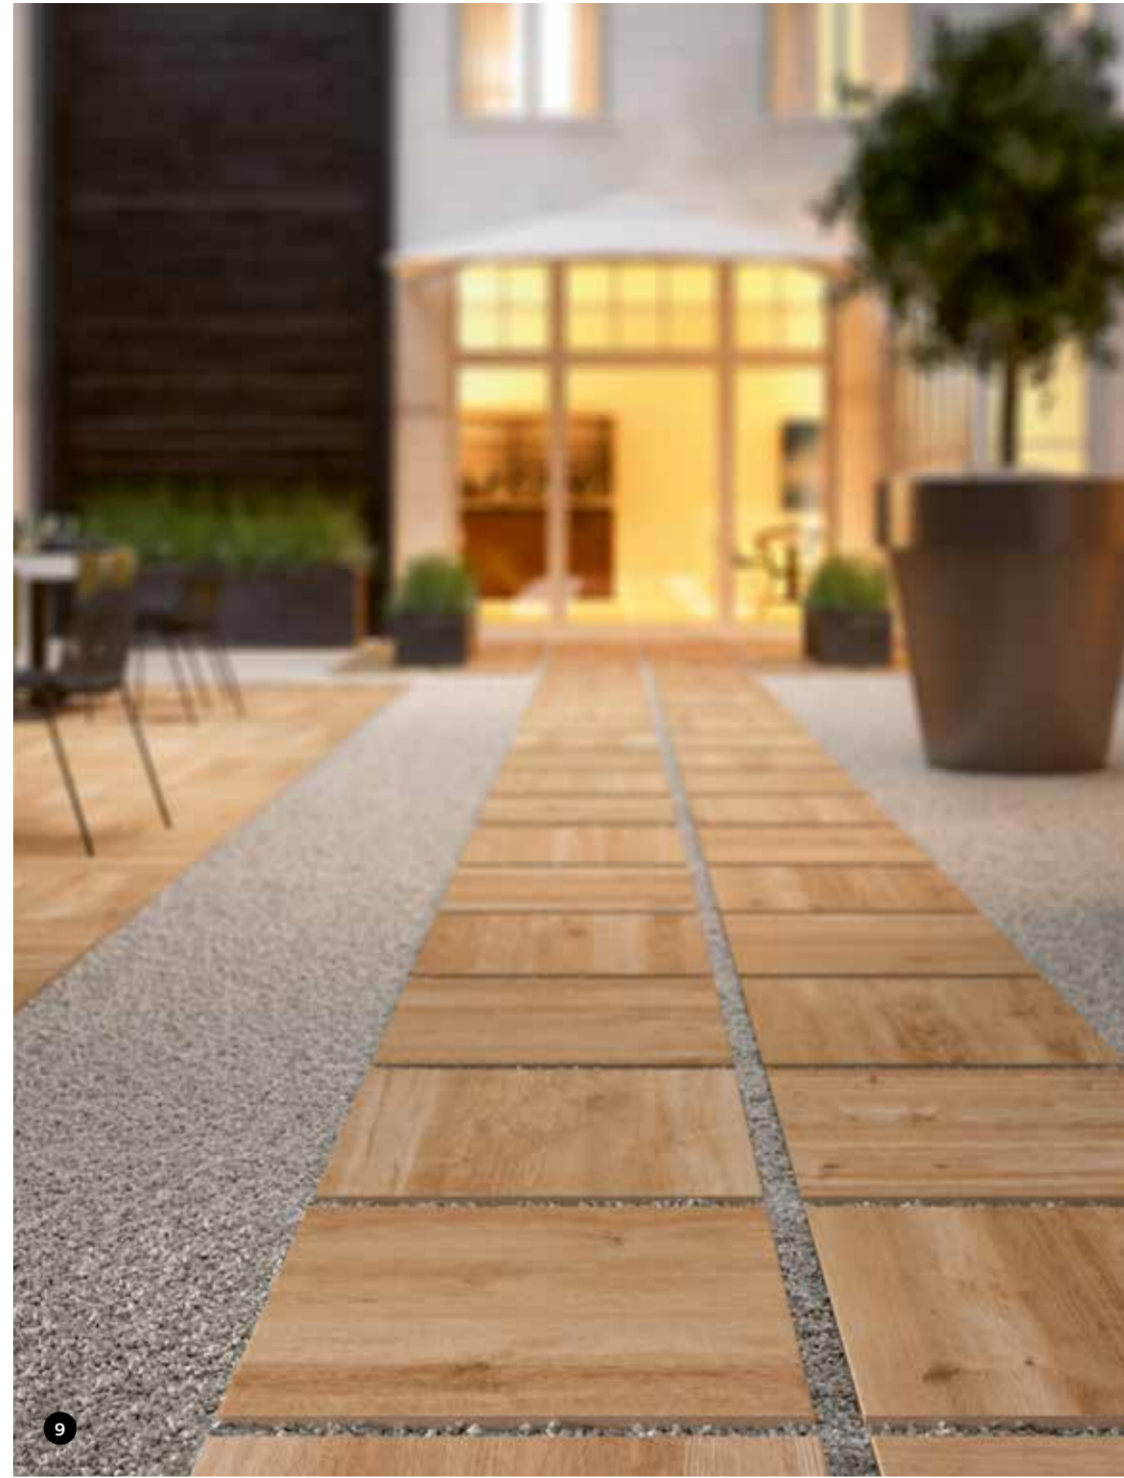

WOOD LOOK

9

9 MH61 Treverkhhome20 Larice 60x60

10 MKLA Treverkhhome Olmo Rett. 30x120
MKLF Treverkhhome Olmo Rett. 20x120
MKLH Treverkhhome Olmo Rett. 15x120

11 MH62 Treverkhhome20 Quercia 60x60

12 MJWA Treverkhhome Rovere Rett. 15x120

13 MH63 Treverkhhome20 Rovere 60x60