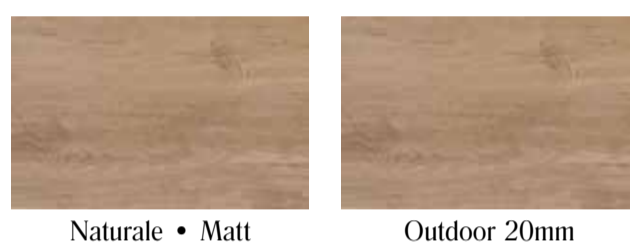

Superfici · Surfaces