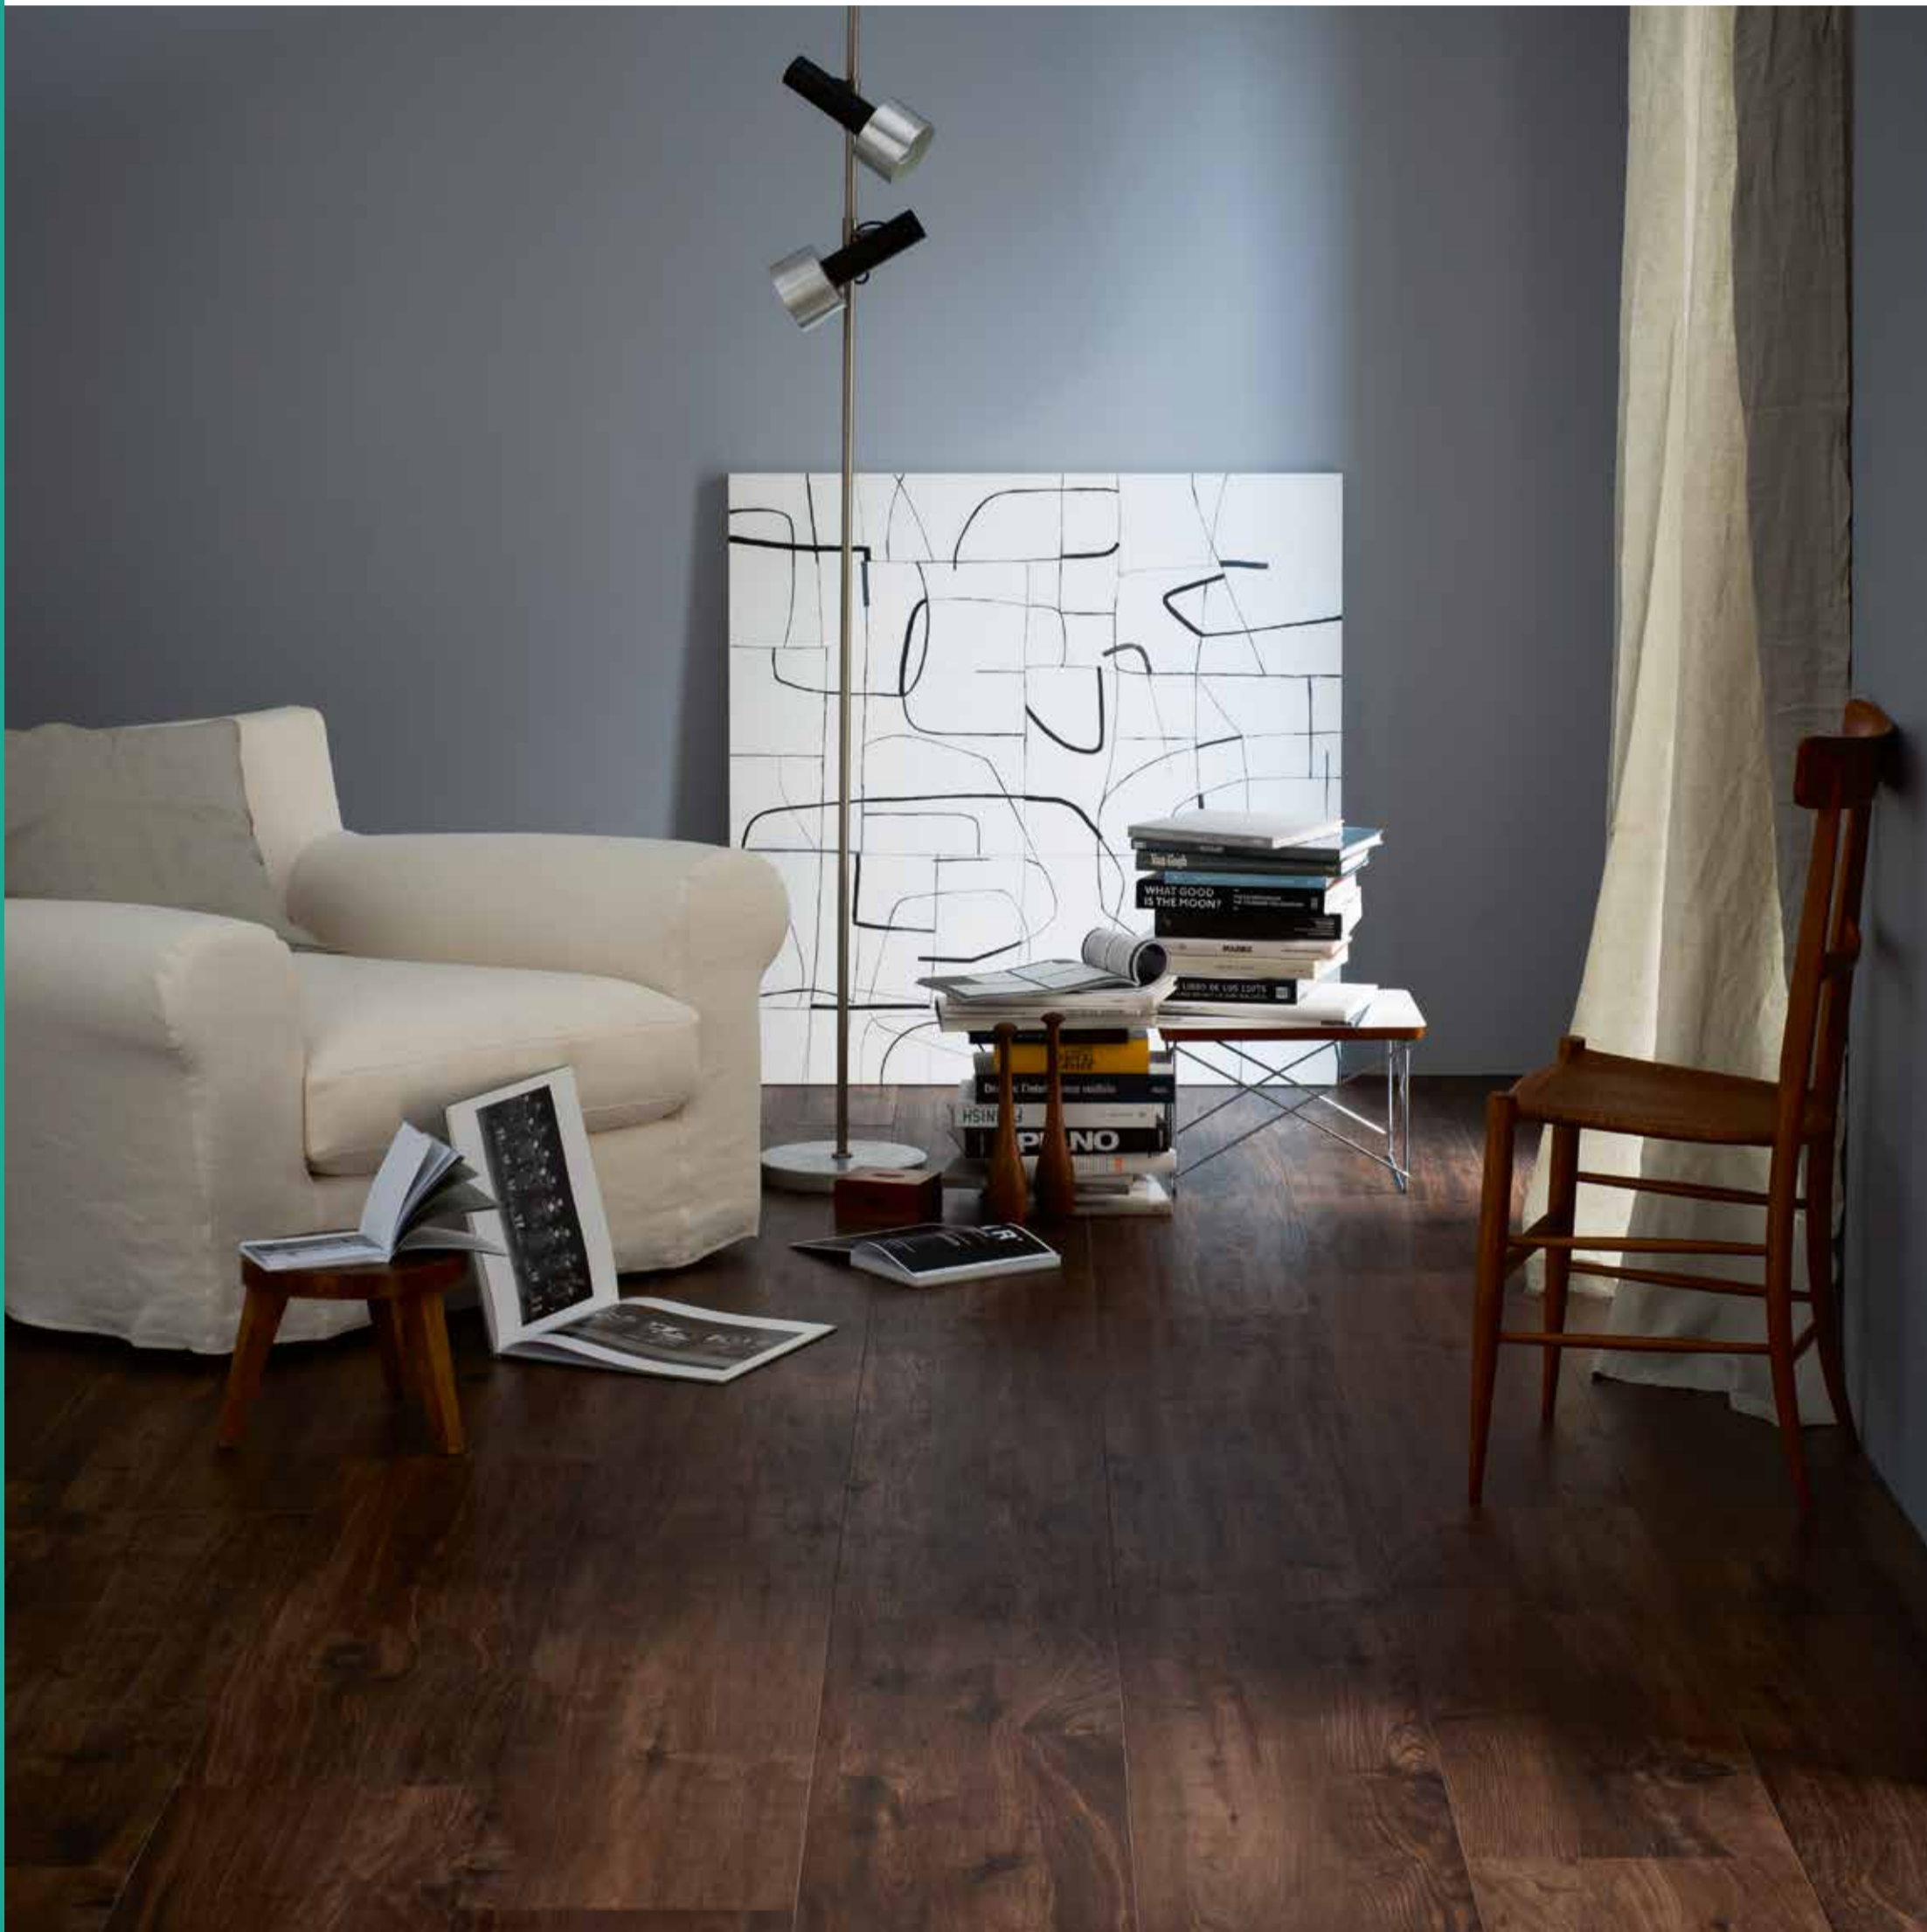

MARAZZI

Treverkhome

Gres Effetto Legno • Wood Look Stoneware • Grès Effet Bois • Holzoptik
Feinsteinzeug • Gres de Efecto Madera • Керамогранит
С Эффектом Дерева

WOOD LOOK

Treverkhome

Natura, calore e matericità, sono gli elementi e le sensazioni che contraddistinguono le piastrelle in gres effetto legno di Treverkhome. La collezione interpreta un legno ricercato e pregiato dall'essenza simile al rovere. Treverkhome è disponibile in otto colorazioni e tre formati dalla superficie naturale. La versione strutturata in 20mm disponibile in due formati, amplia le possibilità di applicazione negli spazi outdoor.

Nature, warmth and a tactile appeal are the distinctive features and sensations of Treverkhome wood effect porcelain tiles. The collection creates the impression of an oak-like wood of choice quality. TreverkHome is available in eight colours and three sizes, with natural surfaces. The 20 mm structured version, available in two sizes, expands the range of application in outdoor spaces.