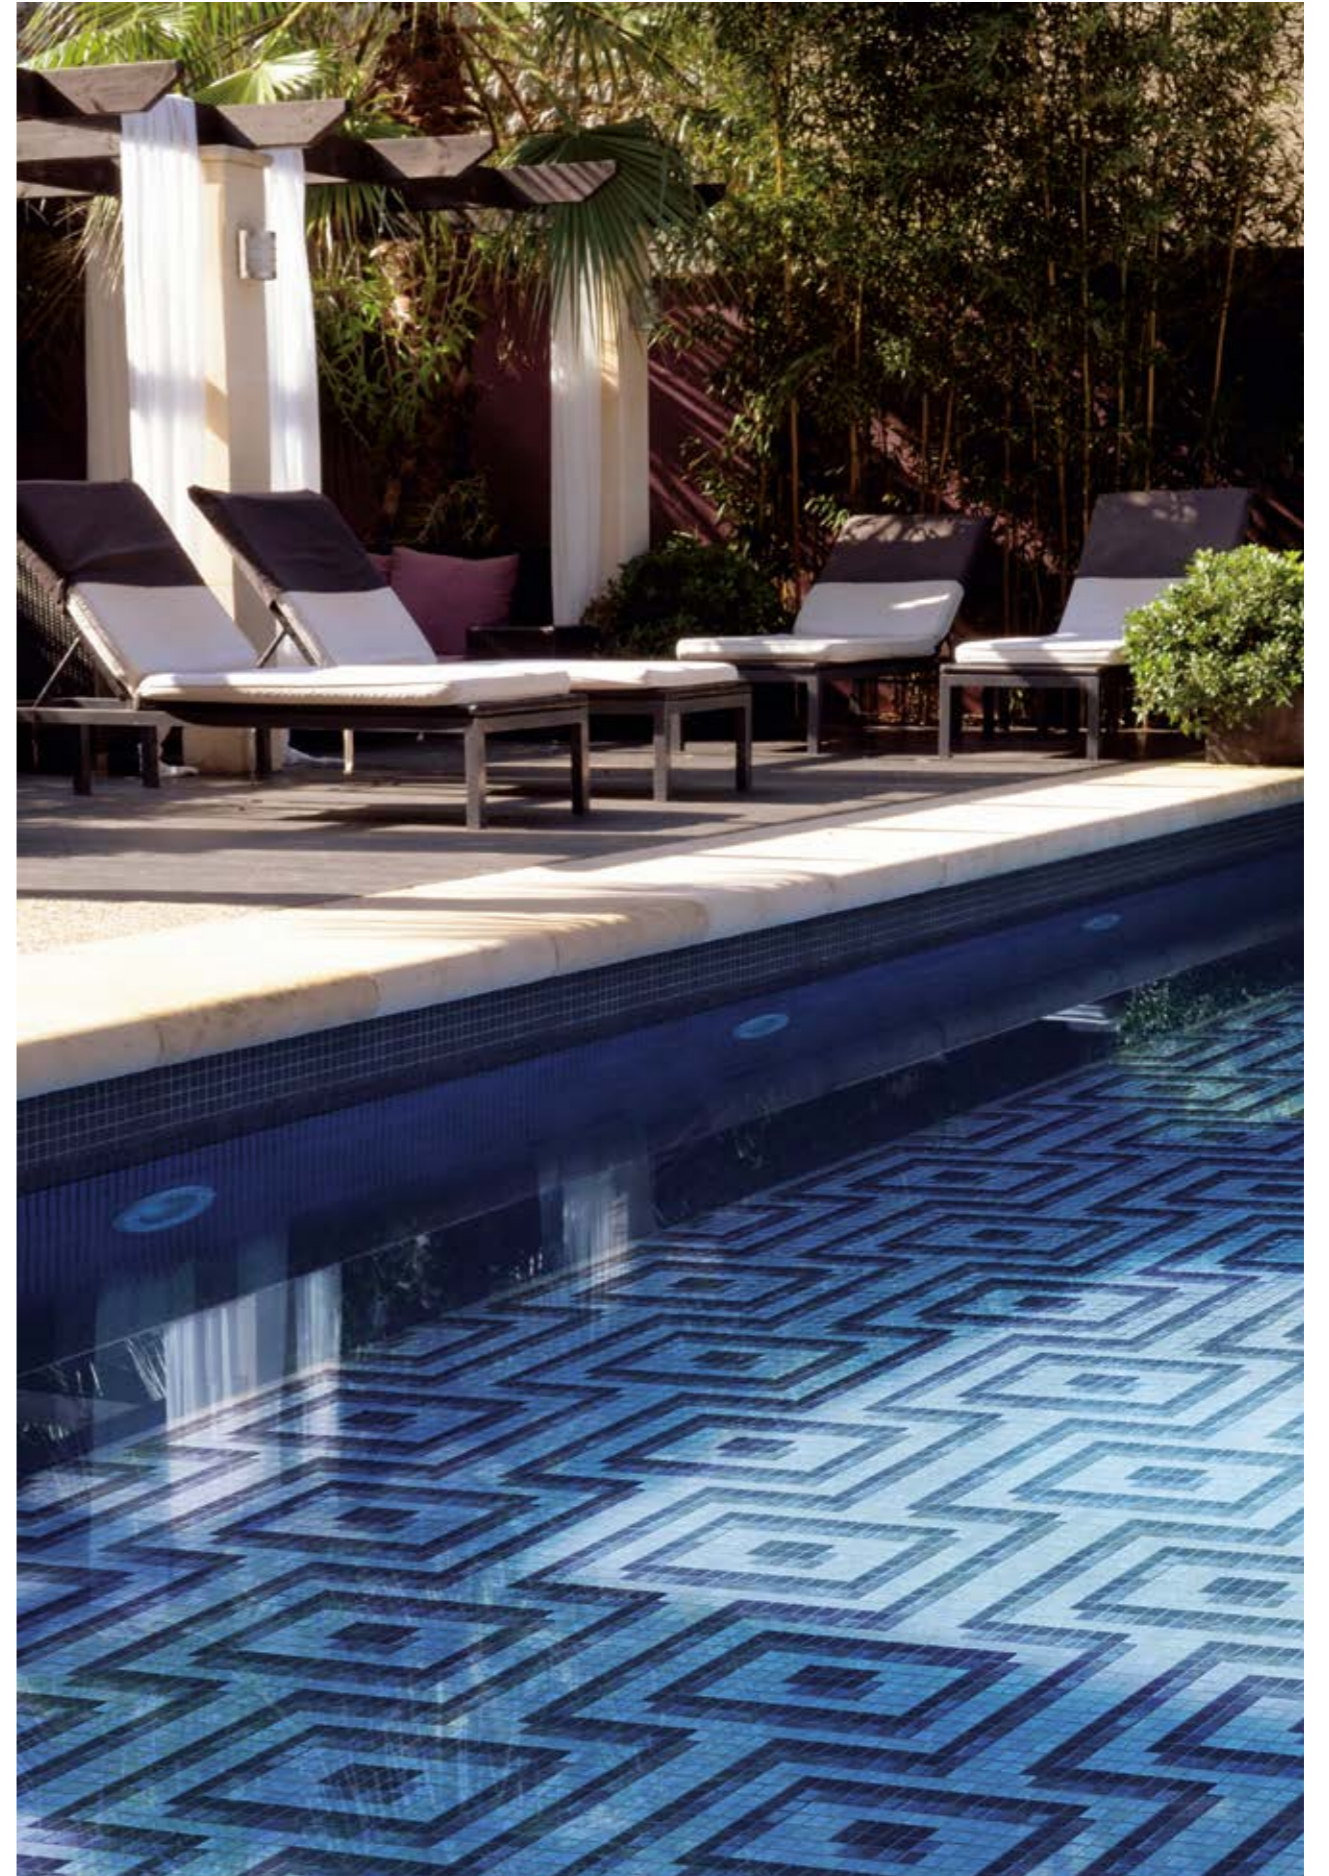

Repeated module

Inca Grey

2003349 Labyrinth White

595

Opalo Blanco, NatureGlass White.

Sheet 4,9 mm - 0.19" Thickness 622x 622 mm - 24.48"x24.48" 0,39 m²
Box 4 Sheets 0,39 m² - 4.19 sqft

Repeated module

2003352 Web White