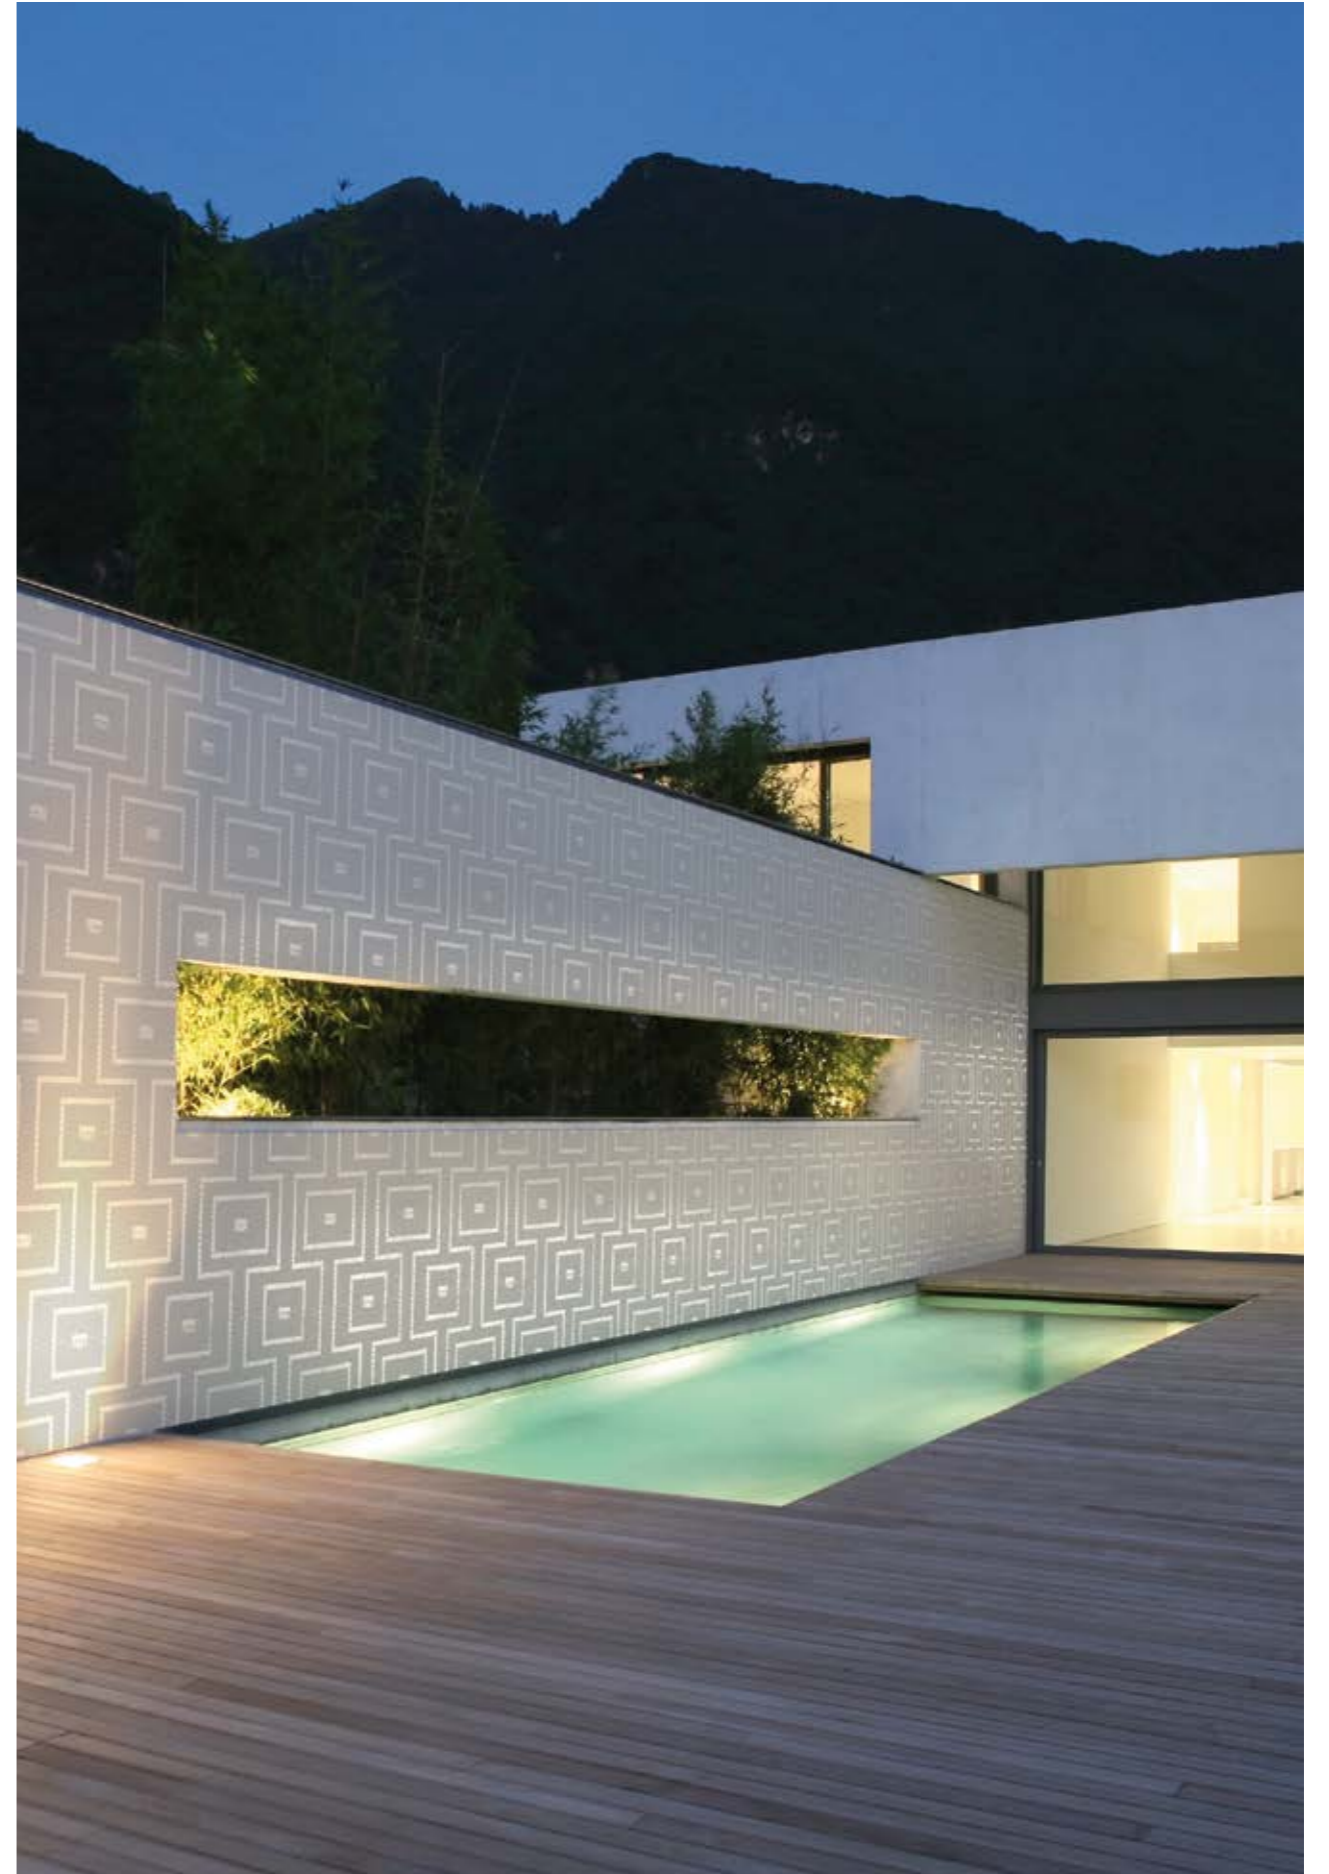

Repeated module

Inca Grey

2003349 Labyrinth White

595

Opalo Blanco, NatureGlass White.

Sheet 4,9 mm - 0.19" Thickness 622x 622 mm - 24.48"x24.48" 0,39 m²
Box 4 Sheets 0,39 m² - 4.19 sqft

Repeated module

2003352 Web White

595

Opalo Blanco, NatureGlass White.

Sheet 4,9 mm - 0.19" Thickness 622x 622 mm - 24.48"x24.48" 0,39 m²
Box 4 Sheets 0,39 m² - 4.19 sqft

Repeated module

Labyrinth White