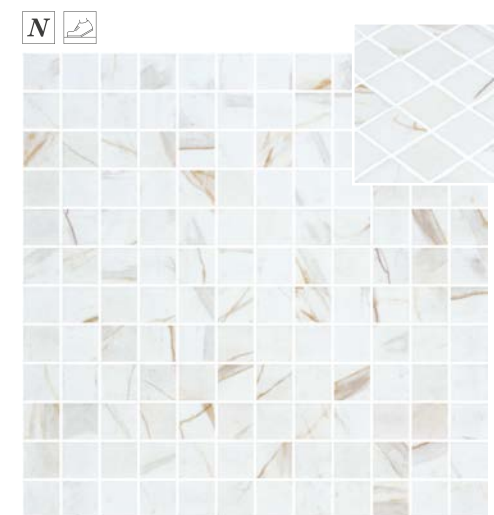

2003255 Nero Marquina Matte 424

2003276 Silver Matte 390

2003281 Gray Silver Mix 390

2003274 Calacatta Matte 390

2003279 Statuario Matte 380

2004310 Calacatta Gold Matte 390

2003513 Venato White Matte 380

Calacatta Matte

2004522 New Basalt 330

2004523 New Slate 330

2003278 Ivory Honed 380

2003277 Ecrú Matte 390

2003280 Crema Marfil Matte 380

2004524 New Limestone 330

Crema Marfil Matte