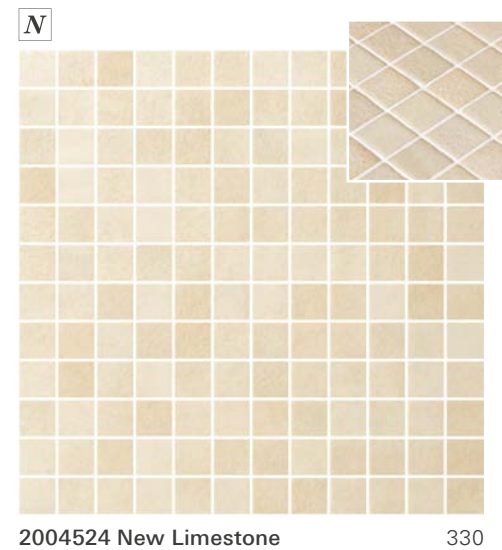

2003255 Nero Marquina Matte 424

2003276 Silver Matte 390

2003281 Gray Silver Mix 390

2003274 Calacatta Matte 390

2003279 Statuario Matte 380

2004310 Calacatta Gold Matte 390

2003513 Venato White Matte 380

Calacatta Matte

2004522 New Basalt 330

2004523 New Slate 330

2003278 Ivory Honed 380

2003277 Ecrú Matte 390

2003280 Crema Marfil Matte 380

2004524 New Limestone 330

Crema Marfil Matte