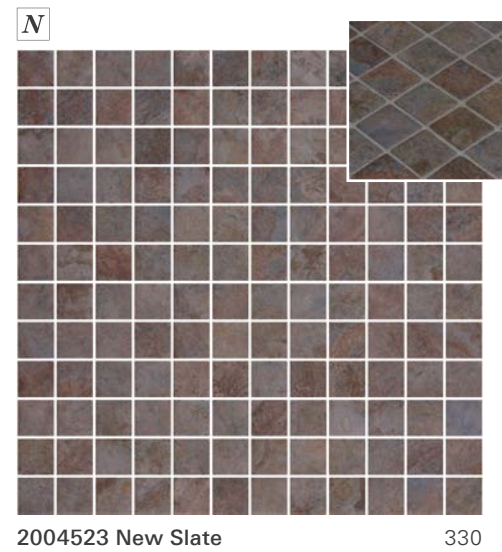

2003255 Nero Marquina Matte 424

2003276 Silver Matte 390

2003281 Gray Silver Mix 390

2003274 Calacatta Matte 390

2003279 Statuario Matte 380

2004310 Calacatta Gold Matte 390

2003513 Venato White Matte 380

Calacatta Matte

2004522 New Basalt 330

2004523 New Slate 330

2003278 Ivory Honed 380

2003277 Ecrú Matte 390

2003280 Crema Marfil Matte 380

2004524 New Limestone 330

Crema Marfil Matte