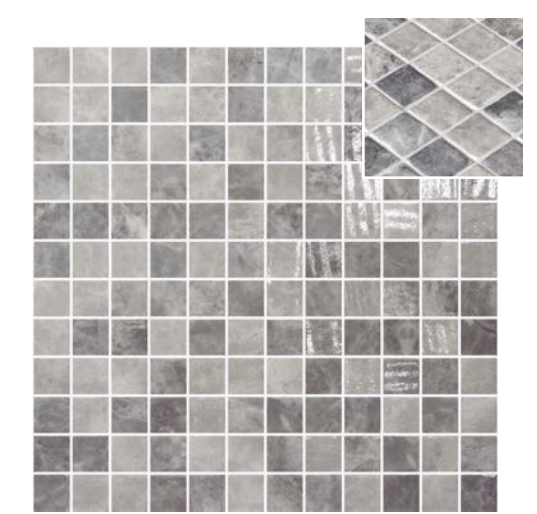

ECOSTONES

Sheet	4,9 mm - 0.19" Thickness	311x311 mm - 12.24"x12.24"	0,91 kg - 2.01 lb
Box	5 Sheets	0,49 m² - 5.27 sqft	4,57 kg - 10.1 lb
Pallet	216 Boxes	105,84 m² - 1329 sqft	987,12 kg - 2175 lb
Euro Pallet	144 Boxes	70,56 m² - 759.5 sqft	658 kg - 1450 lb

2003255 Nero Marquina Matte 424

2003276 Silver Matte 390

2003281 Gray Silver Mix 390

2003274 Calacatta Matte 390

2003279 Statuario Matte 380

2004310 Calacatta Gold Matte 390

2003513 Venato White Matte 380

Calacatta Matte

2004522 New Basalt 330

2004523 New Slate 330

2003278 Ivory Honed 380

2003277 Ecrú Matte 390

2003280 Crema Marfil Matte 380

2004524 New Limestone 330

Crema Marfil Matte