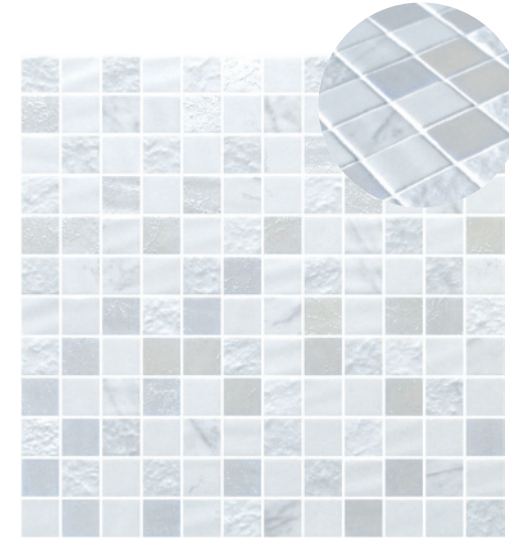

2002690 Essence Carrara

(464)