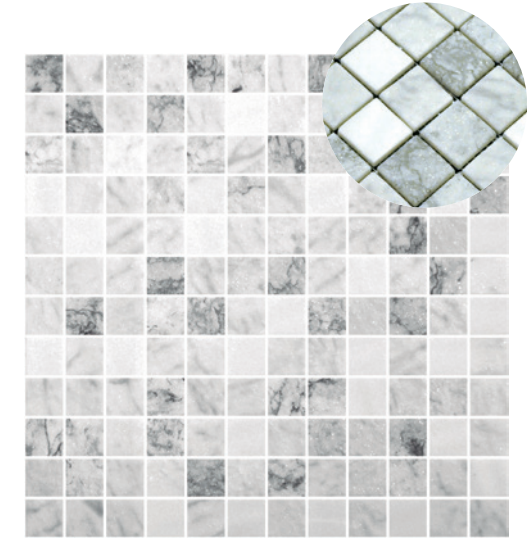

2002692 Essence Carrara Mix Grey (510)