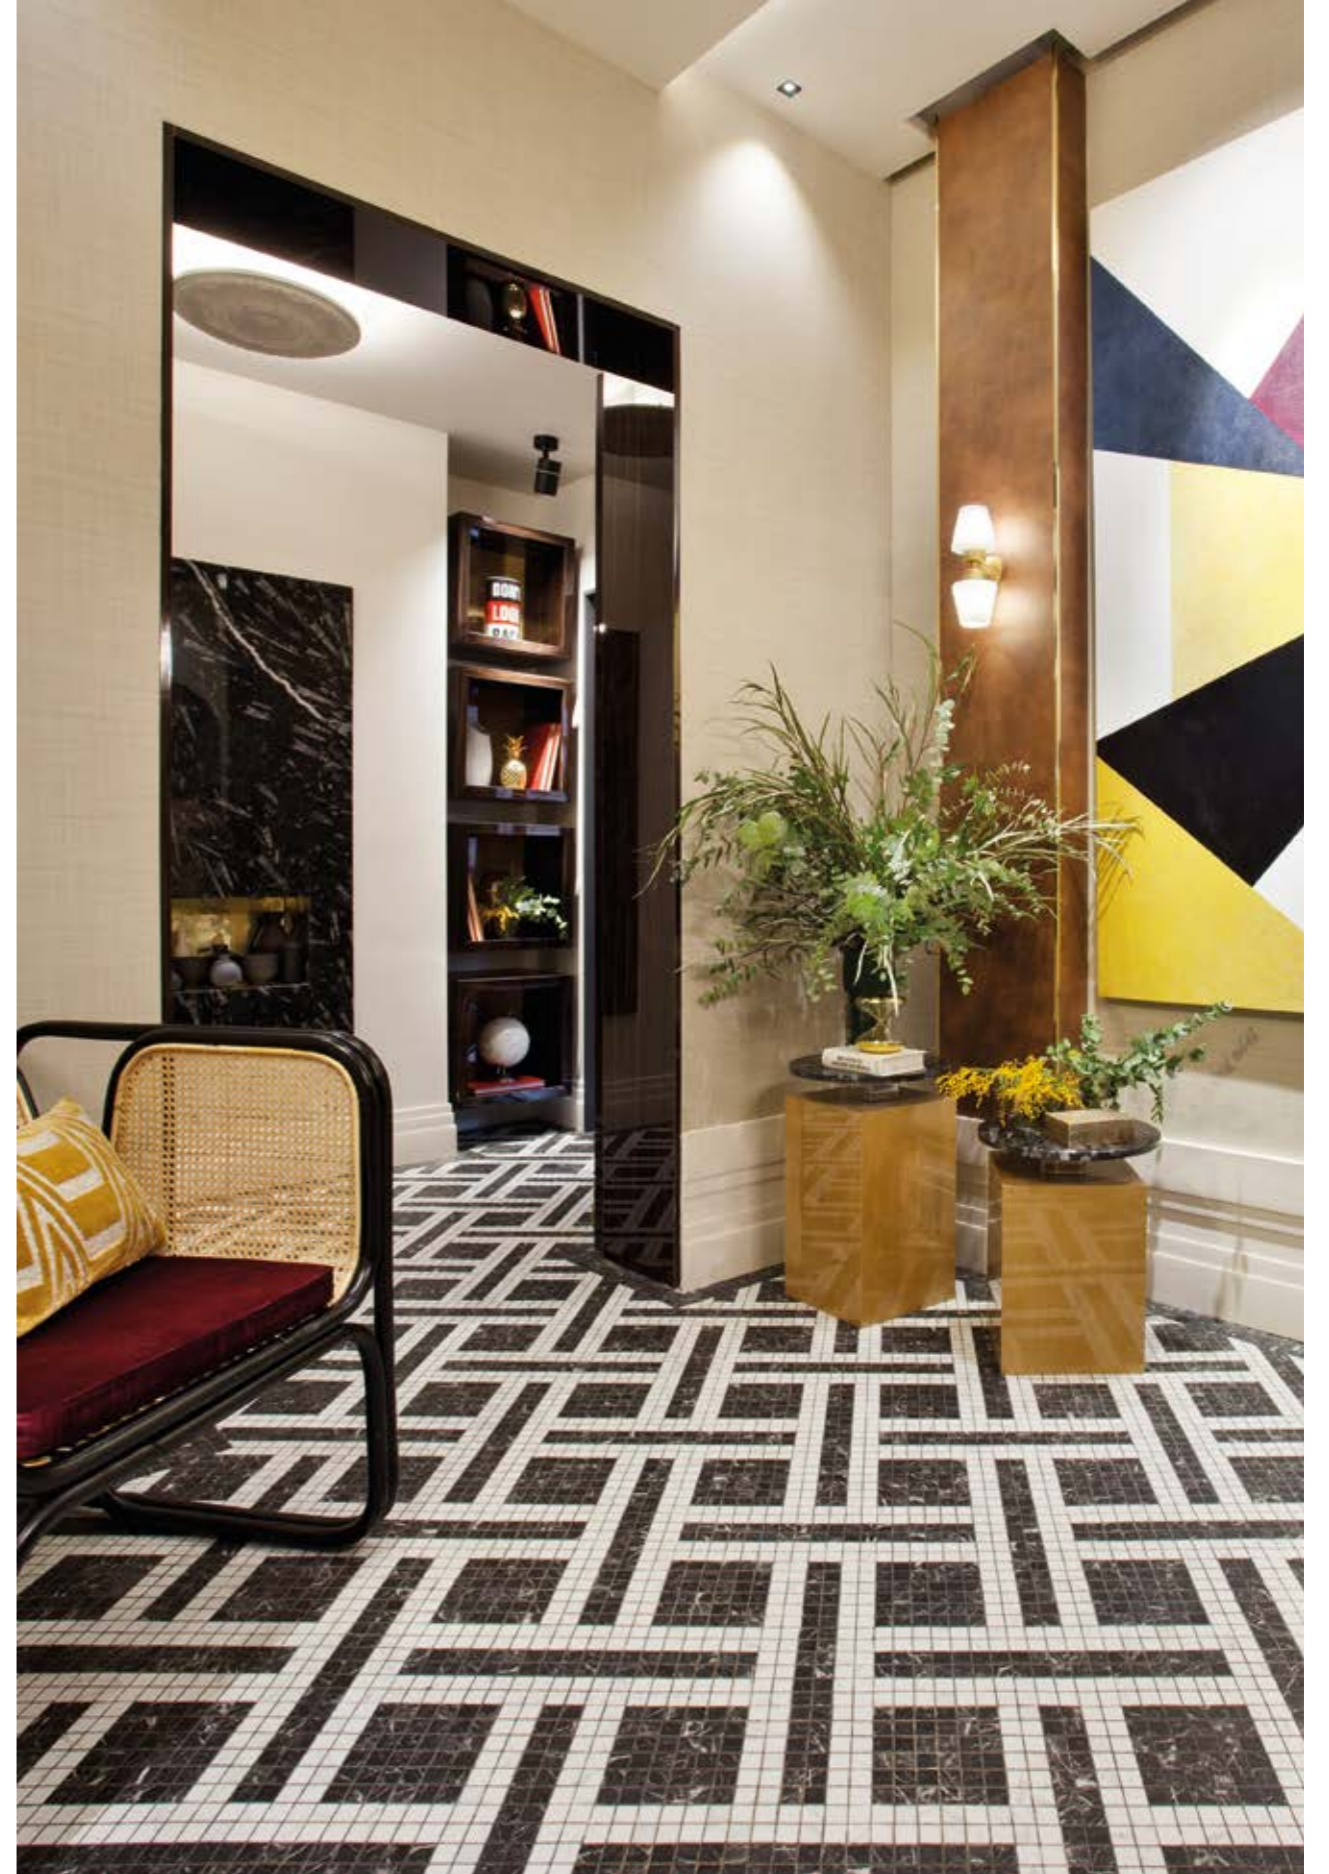

Sheet 4,9 mm - 0.19" Thickness 622x 622 mm - 24.48"x24.48" 0,39 m²
Box 4 Sheets 0,39 m² - 4.19 sqft

Repeated module

Squares Pattern 12