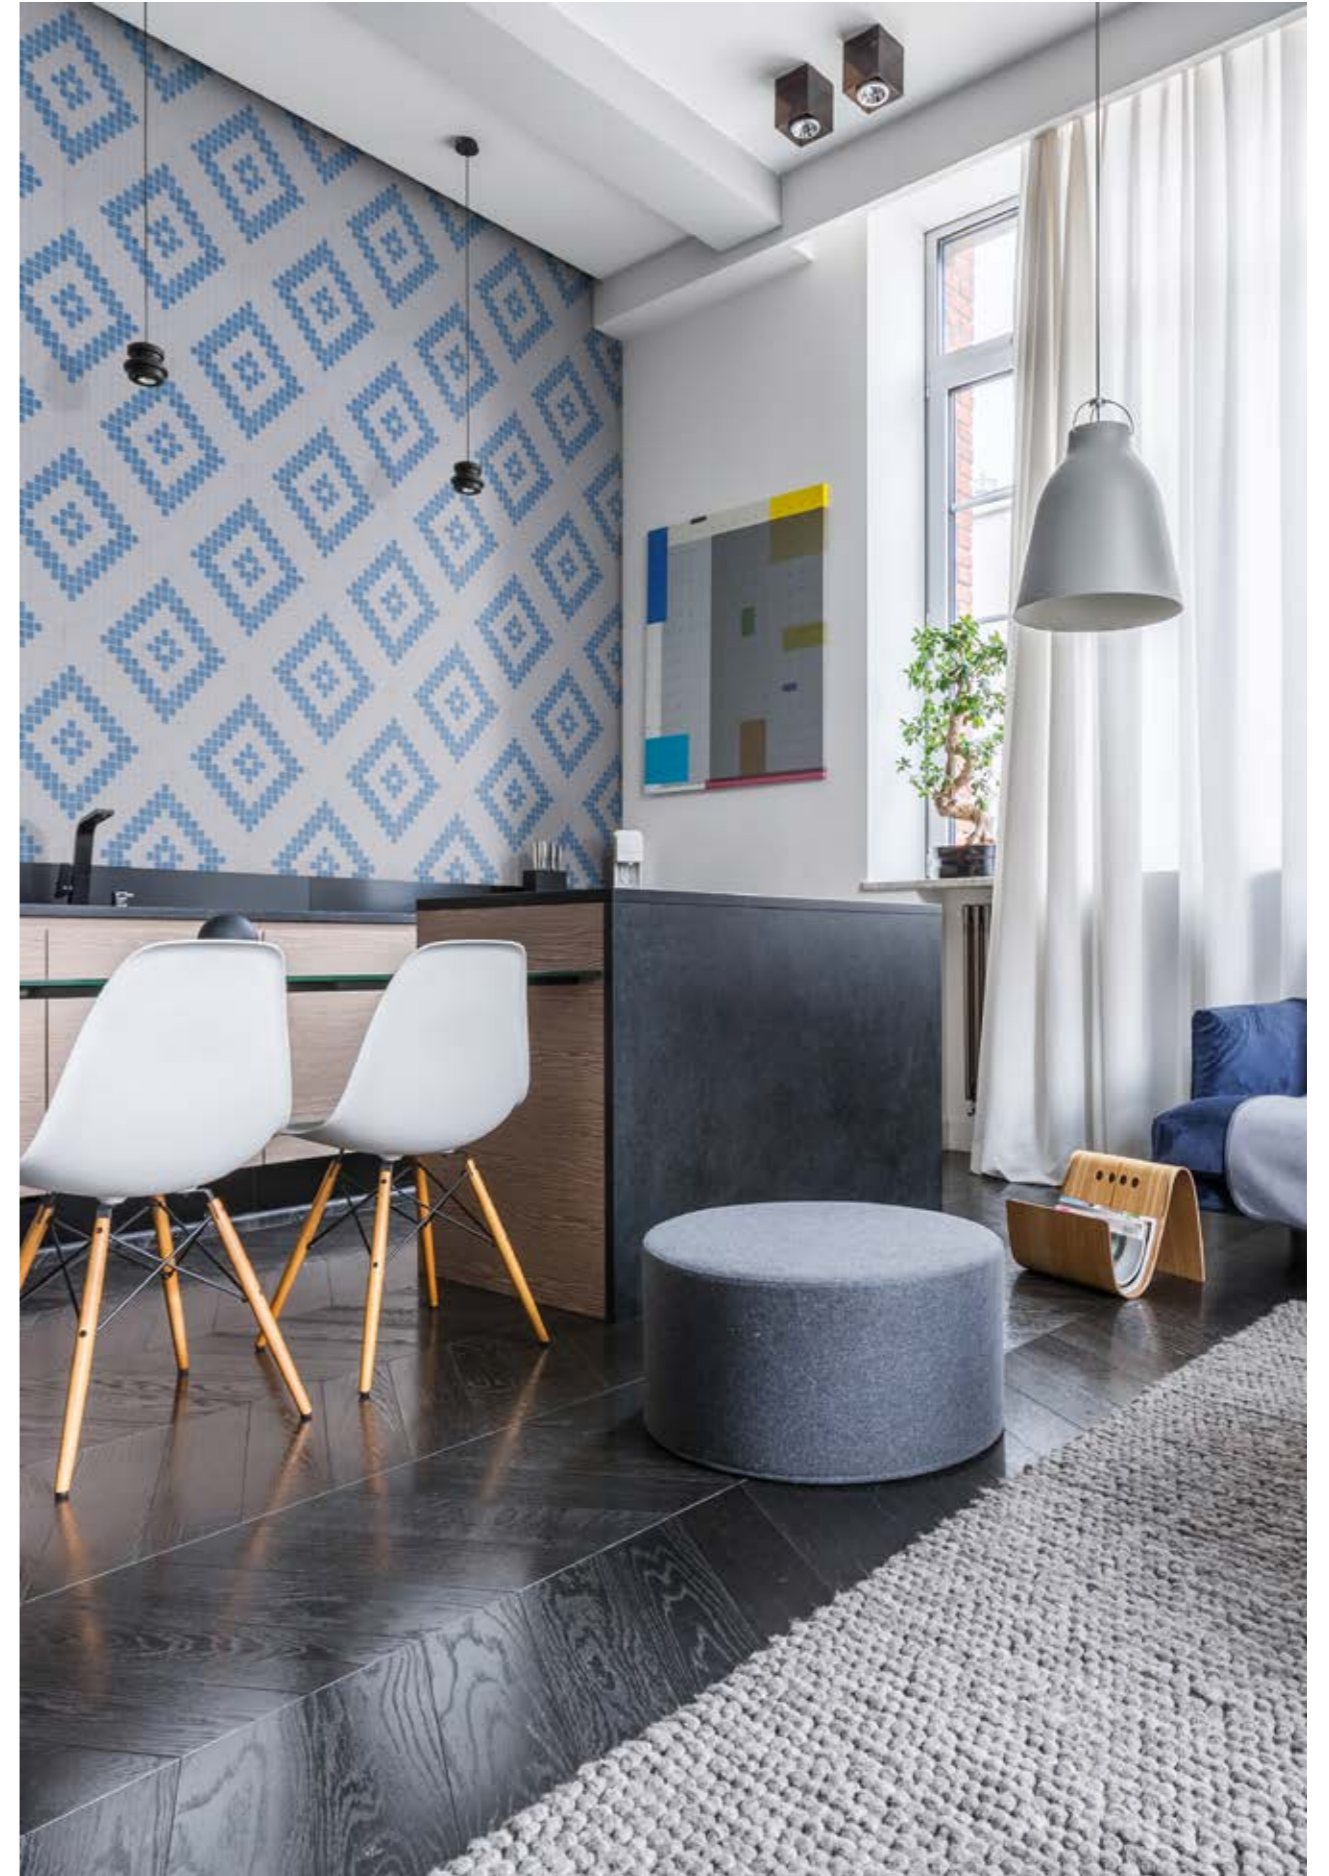

Sheet 4,9 mm - 0.19" Thickness 622x 622 mm - 24.48"x24.48" 0,39 m²
Box 4 Sheets 0,39 m² - 4.19 sqft

Repeated module

Squares Pattern 16