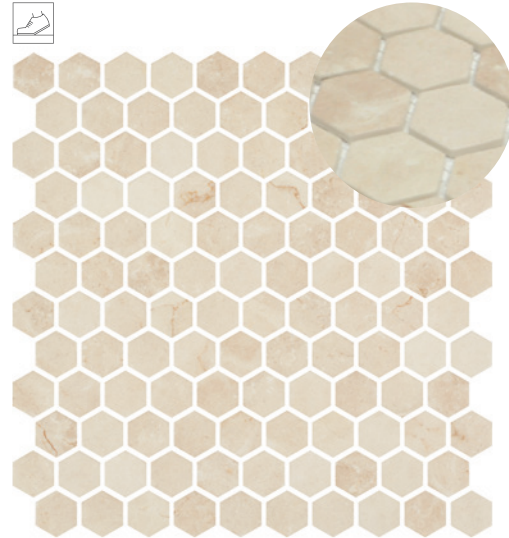

HEX ECOSTONES

ø 31,75 mm (1,25")

SHEET HOJA

size / dimensión:
301x290 mm (11.85"x11.41")
thickness / espesor:
4,4 mm (0.173")
weight / peso:
0,87 Kg 1.92 lb

BOX CAJA

sheets / hojas:
6
quantity / cantidad:
0,53 m² (5.71 sqft)
weight / peso:
5,22 kg (11.51 lb)

PALETT PALET

quantity / cantidad:
90,63 m² (975.53 sqft)
boxes / cajas:
171
gross weight / peso bruto:
912,62 kg (2,011.4 lb)

EURO PALETT EURO PALET

quantity / cantidad:
80,56 m² (867.14 sqft)
boxes / cajas:
152
gross weight / peso bruto:
826,44 Kg (1,821.5 lb)

2003264 Hex Crema Marfil Matte (424)