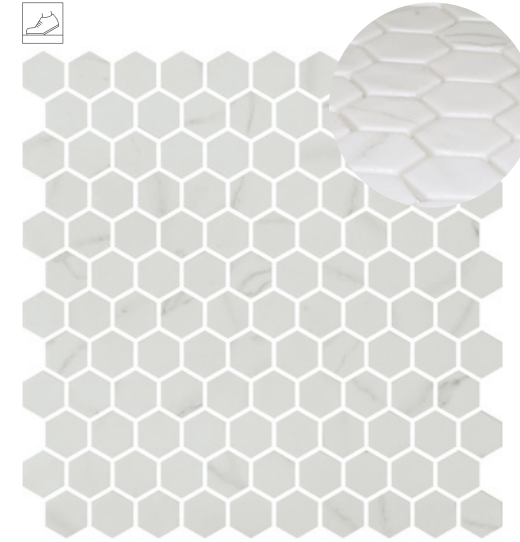

2003520 Hex Venato White Matte (427)