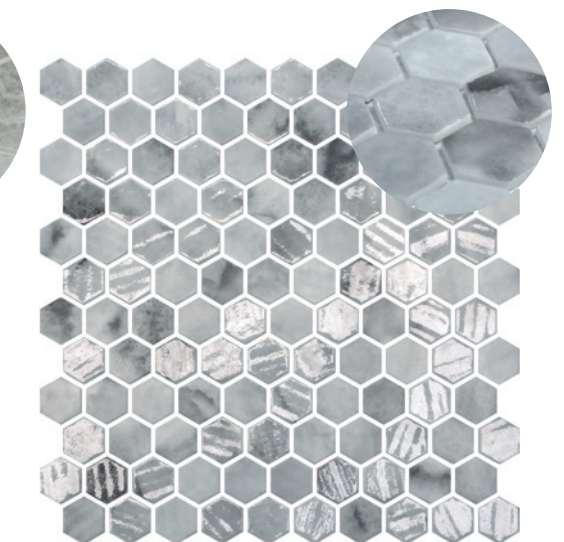

2003246 Hex Statuario Matte (427)

2003260 Hex Calacatta Mix (424)

2003259 Hex Calacatta Matte (427)

2003536 Hex Frisia Silver (470)

2003261 Hex Silver Matte (427)

2003265 Hex Gray Silver Mix (424)

2003263 Hex Onice Mix (424)

# HEX ECOSTONES

ø 31,75 mm (1,25")