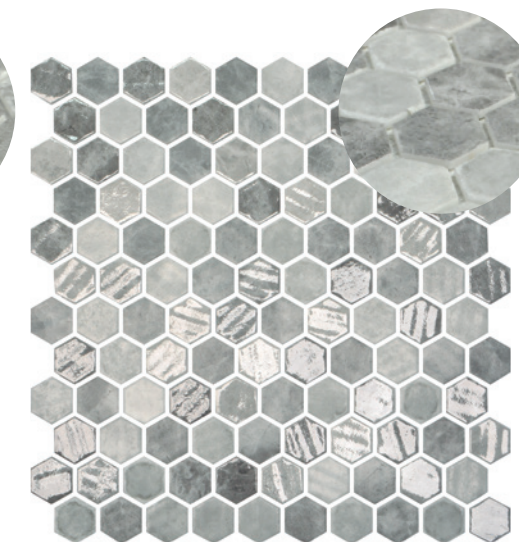

2003246 Hex Statuario Matte (427)

2003260 Hex Calacatta Mix (424)

2003259 Hex Calacatta Matte (427)

2003536 Hex Frisia Silver (470)

2003261 Hex Silver Matte (427)

2003265 Hex Gray Silver Mix (424)

2003263 Hex Onice Mix (424)

# HEX ECOSTONES

ø 31,75 mm (1,25")