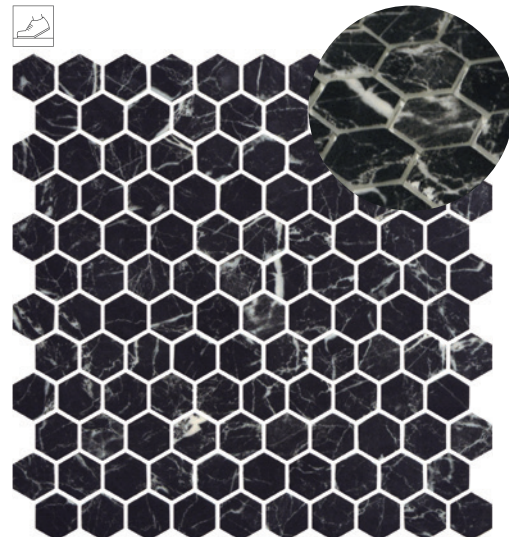

## EURO PALETT EURO PALET

quantity / cantidad:  
80,56 m² (867.14 sqft)  
boxes / cajas:  
152  
gross weight / peso bruto:  
826,44 Kg (1,821.5 lb)

2003264 Hex Crema Marfil Matte (424)

2003262 Hex Ivory Honed (424)

2003521 Hex Venato Bone Matte (427)

2003266 Hex Ecrú Nocce Mix (452)

2003257 Hex Nero Marquina Matte (452)

Hex Ivory Honed