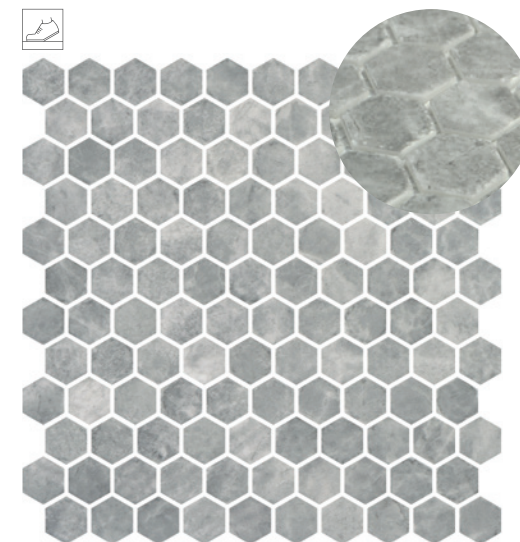

2003246 Hex Statuario Matte (427)

2003260 Hex Calacatta Mix (424)

2003259 Hex Calacatta Matte (427)

2003536 Hex Frisia Silver (470)

2003261 Hex Silver Matte (427)

2003265 Hex Gray Silver Mix (424)

2003263 Hex Onice Mix (424)

# HEX ECOSTONES

ø 31,75 mm (1,25")