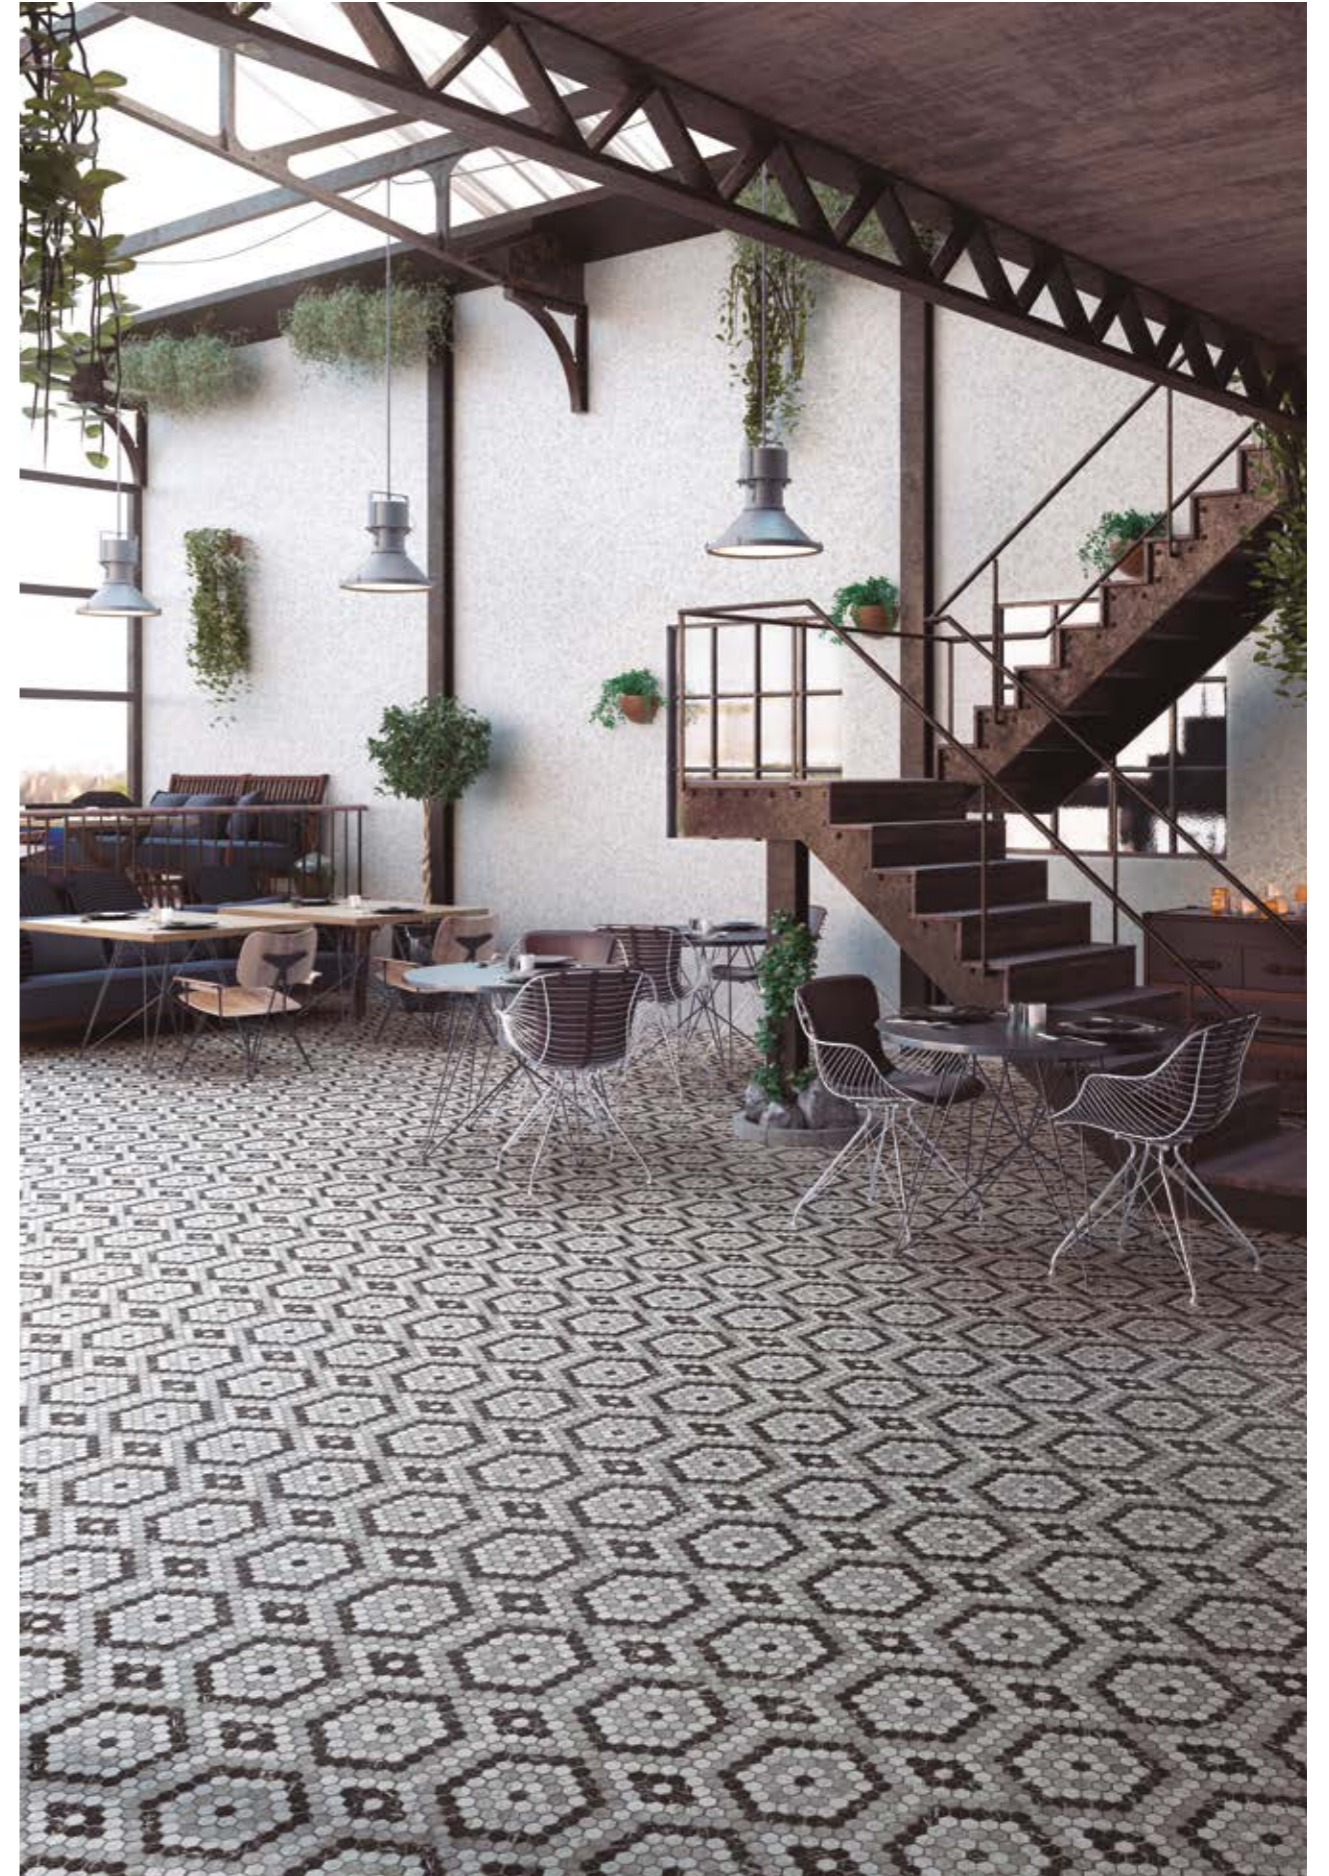

Hex Pattern 4