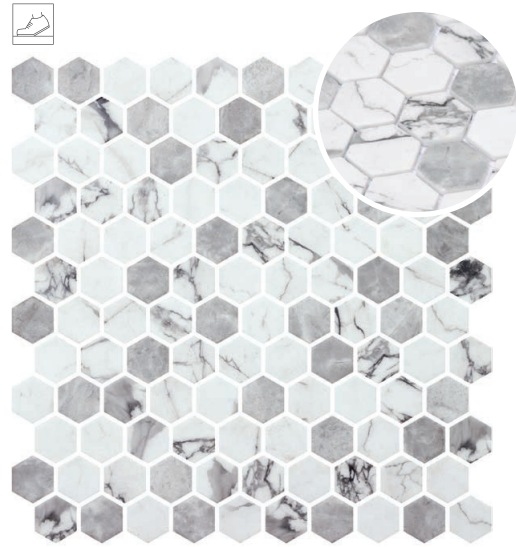

# HEX MARMOREAL

ø 31,75 mm (1,25")

**2004284 Hex Fosco Silver\*** (473)

**2004286 Hex Misty Matte** (427)

**2004282 Hex Fosco Matte** (427)

# HEX MARMOREAL

ø 31,75 mm (1,25")

**2004283 Hex Habana Copper\*** (511)

**2004285 Hex Umber** (427)

**2004281 Hex Habana Matte** (427)