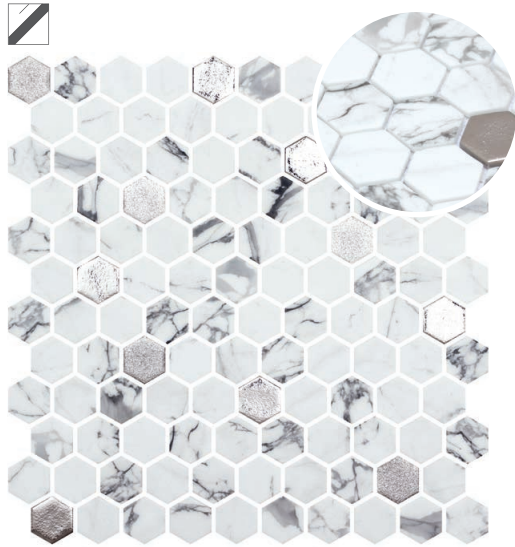

# HEX MARMOREAL

ø 31,75 mm (1,25")

**2004284 Hex Fosco Silver\*** (473)

**2004286 Hex Misty Matte** (427)

**2004282 Hex Fosco Matte** (427)

# HEX MARMOREAL

ø 31,75 mm (1,25")

**2004283 Hex Habana Copper\*** (511)

**2004285 Hex Umber** (427)

**2004281 Hex Habana Matte** (427)