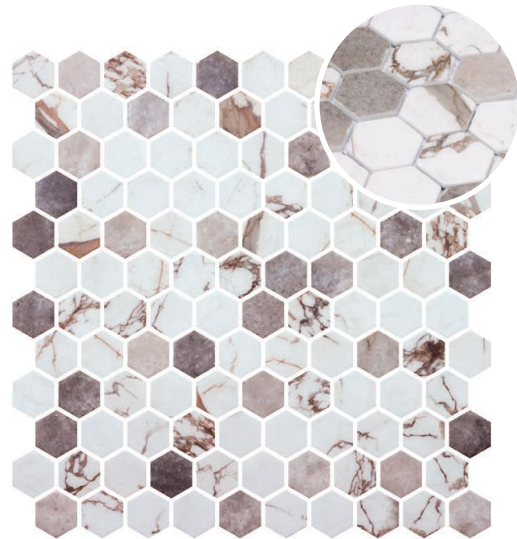

# HEX MARMOREAL

ø 31,75 mm (1,25")

**2004284 Hex Fosco Silver\*** (473)

**2004286 Hex Misty Matte** (427)

**2004282 Hex Fosco Matte** (427)

# HEX MARMOREAL

ø 31,75 mm (1,25")

**2004283 Hex Habana Copper\*** (511)

**2004285 Hex Umber** (427)

**2004281 Hex Habana Matte** (427)