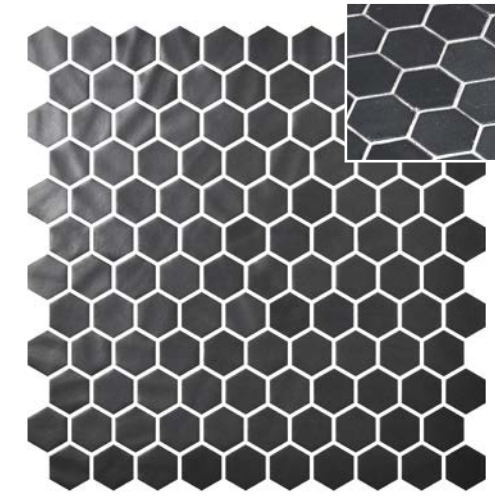

# HEX NATUREGLASS ANTISLIP

■ m²     ø 31,75 mm - 1,25"

Hex Natureglass Black Matte

2004547 Hex Natureglass Black Matte 380  
 

2004546 Hex Natureglass White Matte 380  
 

HEX XL

HEX

PENTA

RECTANGLE

SQUARE

AQUASTYLE COLLECTION

MODULAR COLLECTION