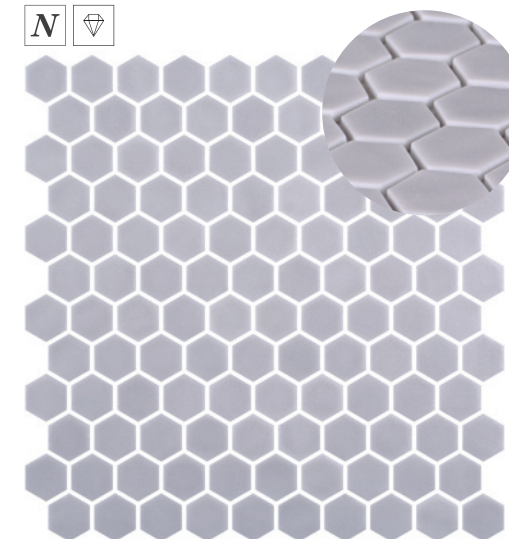

## EURO PALLET EURO PALLET

quantity / cantidad:  
80,56 m<sup>2</sup> (867.14 sqft)  
boxes / cajas:  
152  
gross weight / peso bruto:  
826,44 Kg (1.821.5 lb)

2003837 Hex Stoneglass Russet (440)

2003838 Hex Stoneglass Tangerine (371)

2003836 Hex Stoneglass Royal Blue (371)

2003852 Hex Stoneglass Antracite (371)

2003850 Hex Stoneglass Gainsboro (371)

2003851 Hex Stoneglass Light Brun (371)

# HEX STONEGLASS

ø 31,75 mm (1,25")