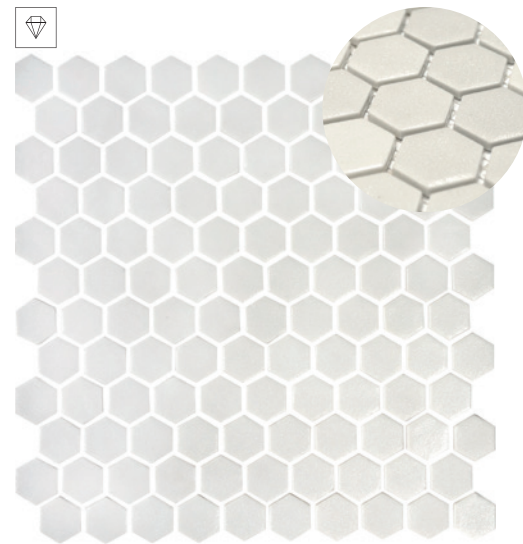

## EURO PALET EURO PALET

quantity / cantidad:  
80,56 m<sup>2</sup> (867.14 sqft)  
boxes / cajas:  
152  
gross weight / peso bruto:  
826,44 Kg (1,821.5 lb)

2002901 Hex StoneGlass Black (371)

2002902 Hex StoneGlass Grey (371)

2002900 Hex StoneGlass White (371)

Hex StoneGlass White