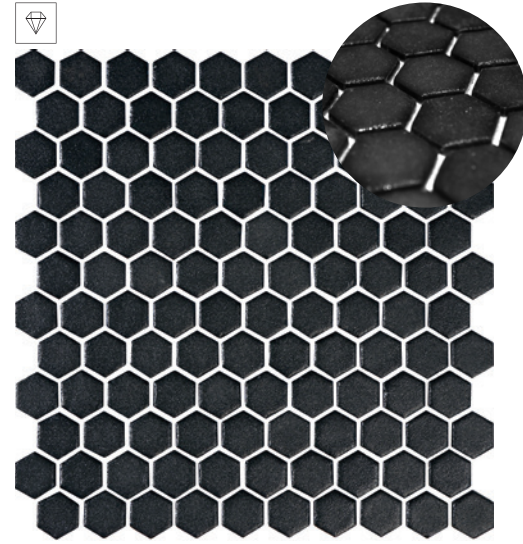

HEX STONEGLASS

ø 31,75 mm (1,25")

SHEET HOJA

size / dimensión:
301x290 mm (11.85"x11.41")
thickness / espesor:
4,4 mm (0.173")
weight / peso:
0,87 Kg 1.92 lb

BOX CAJA

sheets / hojas:
6
quantity / cantidad:
0,53 m² (5.71 sqft)
weight / peso:
5,22 kg (11.51 lb)

PALET PALET

quantity / cantidad:
90,63 m² (975.53 sqft)
boxes / cajas:
171
gross weight / peso bruto:
912,62 kg (2,011.4 lb)

EURO PALET EURO PALET

quantity / cantidad:
80,56 m² (867.14 sqft)
boxes / cajas:
152
gross weight / peso bruto:
826,44 Kg (1,821.5 lb)

2002901 Hex StoneGlass Black (371)