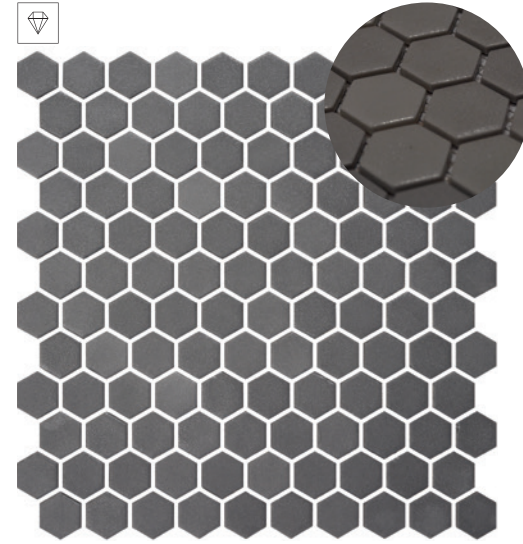

## EURO PALET EURO PALET

quantity / cantidad:  
80,56 m<sup>2</sup> (867.14 sqft)  
boxes / cajas:  
152  
gross weight / peso bruto:  
826,44 Kg (1,821.5 lb)

2002901 Hex StoneGlass Black (371)

2002902 Hex StoneGlass Grey (371)