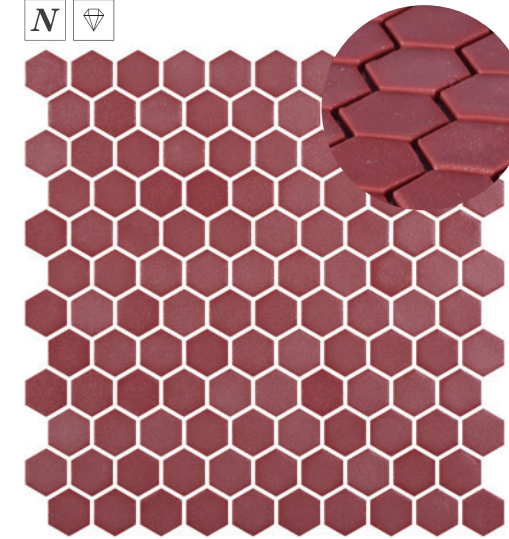

2003837 Hex Stoneglass Russet (440)