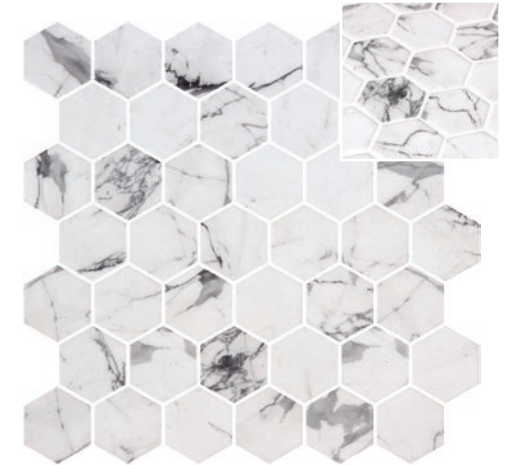

HEX XL ECOSTONES

m²     ø 51,6 mm

Hex XL Grafito Matte | Hex XL Venato White Matte

2004572 Hex XL Denim Copper 459
 

2004574 Hex XL Grafito Matte 459
 

2004623 Hex XL Inverno Grey Matte 459
 

2004573 Hex XL Fosco Matte 459
 

2004571 Hex XL Calacatta Gold Matte 459
 

2004575 Hex XL Venato White Matte 459
 

HEX XL

HEX

PENTA

RECTANGLE

SQUARE

AQUASTYLE COLLECTION