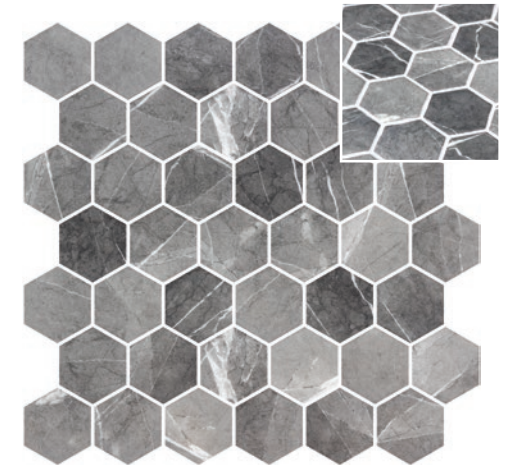

HEX XL ECOSTONES

m²     ø 51,6 mm

Hex XL Grafito Matte | Hex XL Venato White Matte

2004572 Hex XL Denim Copper 459
 

2004574 Hex XL Grafito Matte 459
 

2004623 Hex XL Inverno Grey Matte 459
 

2004573 Hex XL Fosco Matte 459
 

2004571 Hex XL Calacatta Gold Matte 459
 

2004575 Hex XL Venato White Matte 459
 

HEX XL

HEX

PENTA

RECTANGLE

SQUARE

AQUASTYLE COLLECTION