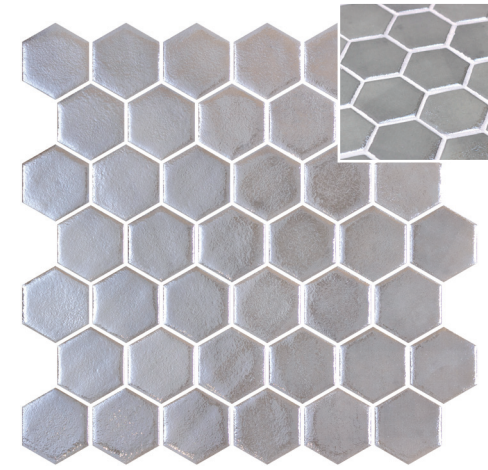

# HEX XL NATUREGLASS

     ø 51,6 mm

Hex XL Natureglass White Matte

2004578 Hex XL Natureglass New Argent 470

2004570 Hex XL Natureglass White Matte 390

HEX XL

HEX

PENTA

RECTANGLE

SQUARE

AQUASTYLE COLLECTION

MODULAR COLLECTION