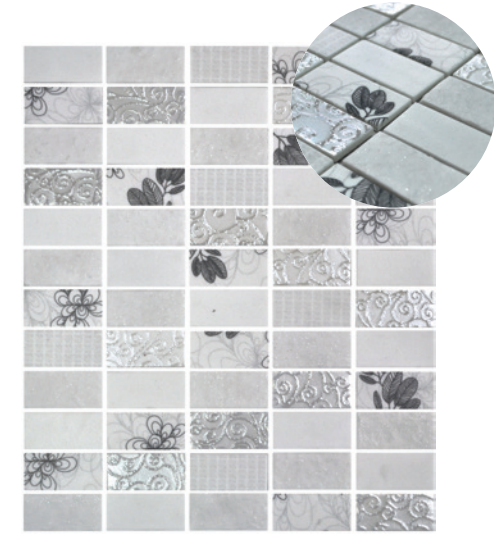

MARBELOUS

25x50 mm (1"x2")

SHEET HOJA	BOX CAJA	PALLET PALET	EURO PALLET EURO PALET
size / dimensión: 262x318 mm (10.3"x12.5")	sheets / hojas: 6	quantity / cantidad: 85,50 m ² (919.9 sqft)	quantity / cantidad: 76 m ² (818 sqft)
thickness / espesor: 4,9 mm (0.19")	quantity / cantidad: 0,5 m ² (5.38 sqft)	boxes / cajas: 171	boxes / cajas: 152
weight / peso: 0,74 Kg (1.63 lb)	weight / peso: 4,6 kg (10.14 lb)	gross weight / peso bruto: 802 kg (1,767 lb)	gross weight / peso bruto: 732 Kg (1,613 lb)

Marbelous Vitra Skin

ONIX

2002778 Marbelous White (511)

2002777 Marbelous Flower (531)

2002780 Marbelous Black (511)

2002775 Marbelous Vitra Skin (595)