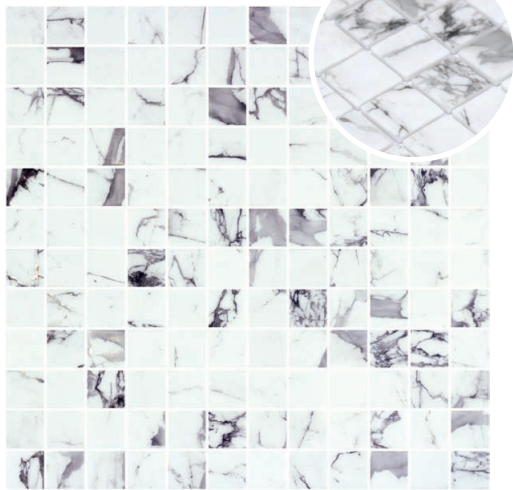

MARMOREAL

25x25 mm (1"x1")

2004297 Habana Matte

(390)

2004309 Abalone

(426)

MARMOREAL

25x25 mm (1"x1")

2004300 Fosco Matte

(390)

2004299 Honey Matte

(390)

2004305 Fosco Silver*

(473)

2004308 Horizon

(426)