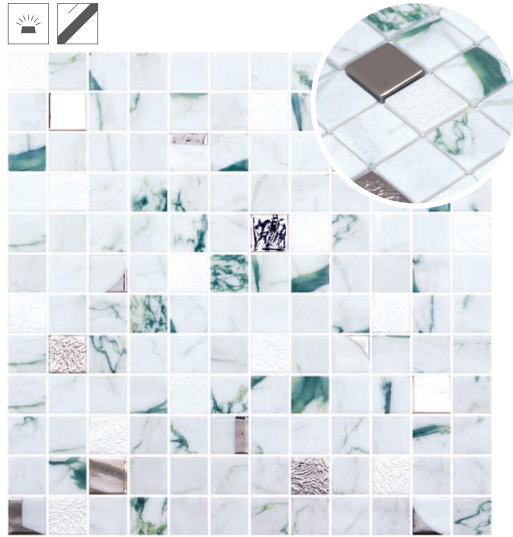

MARMOREAL

25x25 mm (1"x1")

2004297 Habana Matte

(390)

2004309 Abalone

(426)

MARMOREAL

25x25 mm (1"x1")

2004300 Fosco Matte

(390)

2004299 Honey Matte

(390)

2004305 Fosco Silver*

(473)

2004308 Horizon

(426)

MARMOREAL

25x25 mm (1"x1")

2004304 Ivy Silver*

(473)

2004298 Neon Matte

(390)

2004301 Ivy Matte

(390)