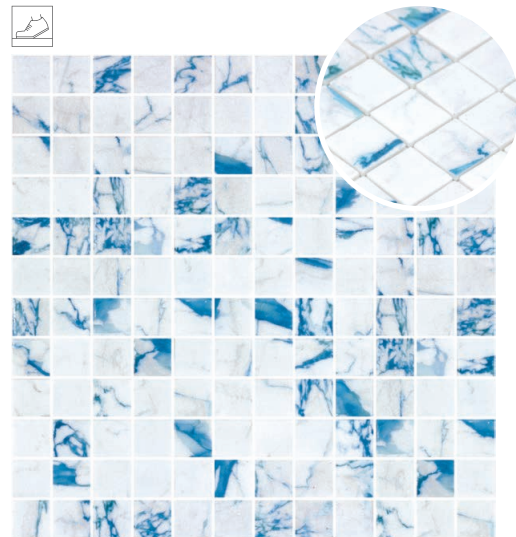

MARMOREAL

25x25 mm (1"x1")

2004297 Habana Matte

(390)

2004309 Abalone

(426)

MARMOREAL

25x25 mm (1"x1")

2004300 Fosco Matte

(390)

2004299 Honey Matte

(390)

2004305 Fosco Silver*

(473)

2004308 Horizon

(426)

MARMOREAL

25x25 mm (1"x1")

2004304 Ivy Silver*

(473)

2004298 Neon Matte

(390)

2004301 Ivy Matte

(390)