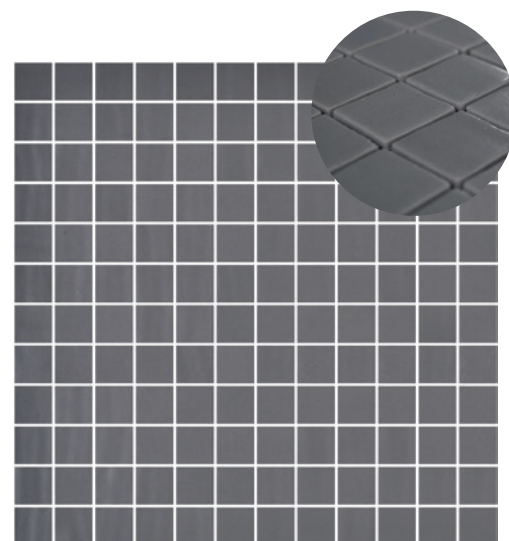

2003469 NatureGlass Black (330)

2003467 NatureGlass White (330)

2003472 NatureGlass Dark Grey (350)

2003470 NatureGlass Smooth Grey (350)

2003471 NatureGlass Grey (350)

2003548 NatureGlass Argent (422)

NatureGlass Dark Grey