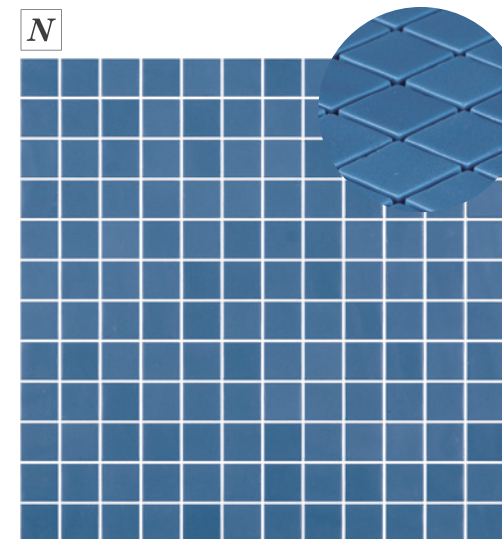

NatureGlass Tangerine | Hex StoneBlend Orangey

ONIX

2003829 NatureGlass Russet (371)

2003830 NatureGlass Tangerine (350)

2003828 NatureGlass Royal Blue (351)

2003473 NatureGlass Turquoise (351)

2003547 NatureGlass Golden (422)

2003468 NatureGlass Bone (350)

NATUREGLASS

25x25 mm (1"x1")

SHEET HOJA

size / dimensión:
311x311 mm (12.24"x12.24")
thickness / espesor:
4,9 mm (0.19")
weight / peso:
0,91 Kg (2.01 lb)

BOX CAJA

sheets / hojas:
10
quantity / cantidad:
0,98 m² (10.55 sqft)
weight / peso:
9,14 kg (20.14 lb)