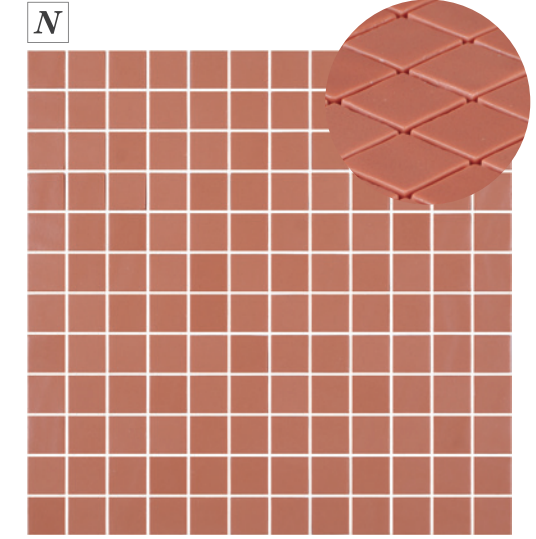

NATUREGLASS

25x25 mm (1"x1")

SHEET HOJA

size / dimensión:
311x311 mm (12.24"x12.24")
thickness / espesor:
4,9 mm (0.19")
weight / peso:
0,91 Kg (2.01 lb)

BOX CAJA

sheets / hojas:
10
quantity / cantidad:
0,98 m² (10.55 sqft)
weight / peso:
9,14 kg (20.14 lb)

PALLET PALET

quantity / cantidad:
123,48 m² (1,329 sqft)
boxes / cajas:
126
gross weight / peso bruto:
1151,6 kg (2,538 lb)

EURO PALLET EURO PALLET

quantity / cantidad:
82,32 m² (886.1 sqft)
boxes / cajas:
84
gross weight / peso bruto:
767,76 Kg (1,692 lb)

NatureGlass Tangerine | Hex StoneBlend Orangey

ONIX

2003829 NatureGlass Russet (371)

2003830 NatureGlass Tangerine (350)

2003828 NatureGlass Royal Blue (351)

2003473 NatureGlass Turquoise (351)

2003547 NatureGlass Golden (422)

2003468 NatureGlass Bone (350)

NATUREGLASS

25x25 mm (1"x1")

SHEET HOJA

size / dimensión:
311x311 mm (12.24"x12.24")
thickness / espesor:
4,9 mm (0.19")
weight / peso:
0,91 Kg (2.01 lb)

BOX CAJA

sheets / hojas:
10
quantity / cantidad:
0,98 m² (10.55 sqft)
weight / peso:
9,14 kg (20.14 lb)