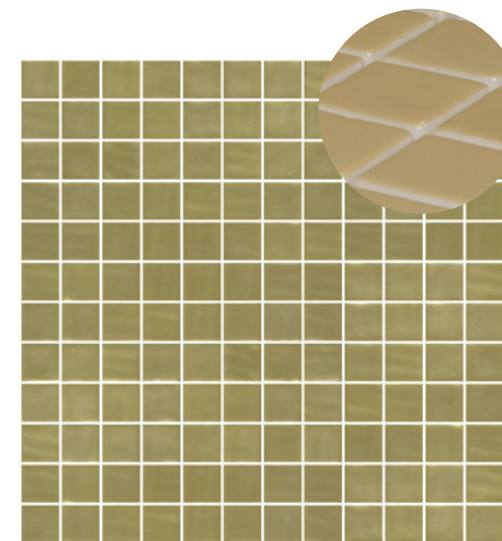

NatureGlass Tangerine | Hex StoneBlend Orangey

ONIX

2003829 NatureGlass Russet (371)

2003830 NatureGlass Tangerine (350)

2003828 NatureGlass Royal Blue (351)

2003473 NatureGlass Turquoise (351)

2003547 NatureGlass Golden (422)

2003468 NatureGlass Bone (350)

NATUREGLASS

25x25 mm (1"x1")

SHEET HOJA

size / dimensión:
311x311 mm (12.24"x12.24")
thickness / espesor:
4,9 mm (0.19")
weight / peso:
0,91 Kg (2.01 lb)

BOX CAJA

sheets / hojas:
10
quantity / cantidad:
0,98 m² (10.55 sqft)
weight / peso:
9,14 kg (20.14 lb)

2003469 NatureGlass Black (330)

2003467 NatureGlass White (330)

2003472 NatureGlass Dark Grey (350)

2003470 NatureGlass Smooth Grey (350)

2003471 NatureGlass Grey (350)

2003548 NatureGlass Argent (422)

NatureGlass Dark Grey