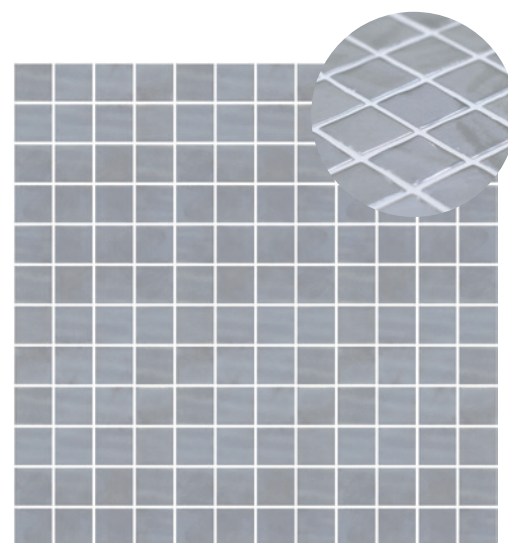

2003469 NatureGlass Black (330)

2003467 NatureGlass White (330)

2003472 NatureGlass Dark Grey (350)

2003470 NatureGlass Smooth Grey (350)

2003471 NatureGlass Grey (350)

2003548 NatureGlass Argent (422)

NatureGlass Dark Grey