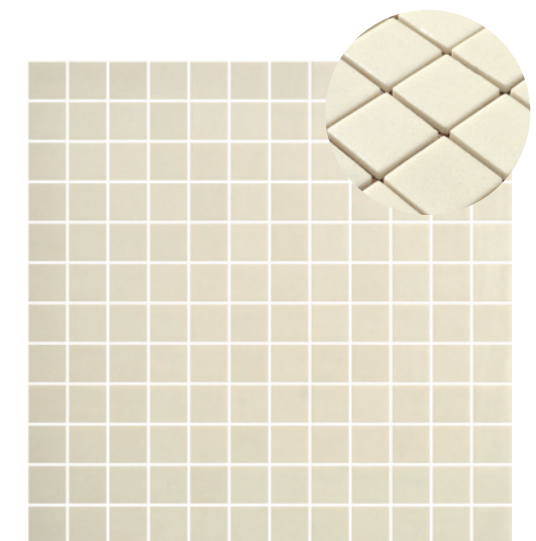

NatureGlass Tangerine | Hex StoneBlend Orangey

ONIX

2003829 NatureGlass Russet (371)

2003830 NatureGlass Tangerine (350)

2003828 NatureGlass Royal Blue (351)

2003473 NatureGlass Turquoise (351)

2003547 NatureGlass Golden (422)