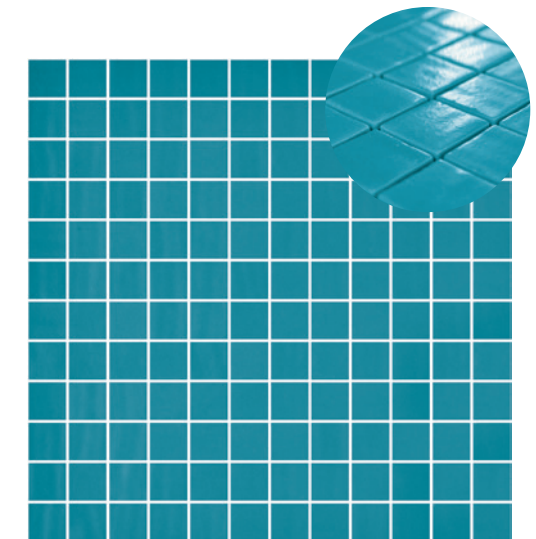

NatureGlass Tangerine | Hex StoneBlend Orangey

ONIX

2003829 NatureGlass Russet (371)

2003830 NatureGlass Tangerine (350)

2003828 NatureGlass Royal Blue (351)

2003473 NatureGlass Turquoise (351)

2003547 NatureGlass Golden (422)

2003468 NatureGlass Bone (350)

NATUREGLASS

25x25 mm (1"x1")

SHEET HOJA

size / dimensión:
311x311 mm (12.24"x12.24")
thickness / espesor:
4,9 mm (0.19")
weight / peso:
0,91 Kg (2.01 lb)

BOX CAJA

sheets / hojas:
10
quantity / cantidad:
0,98 m² (10.55 sqft)
weight / peso:
9,14 kg (20.14 lb)