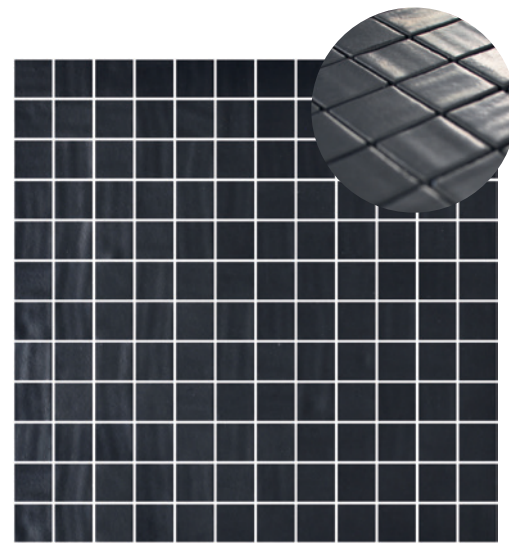

NATUREGLASS

25x25 mm (1"x1")

SHEET HOJA

size / dimensión:
311x311 mm (12.24"x12.24")
thickness / espesor:
4,9 mm (0.19")
weight / peso:
0,91 Kg (2.01 lb)

BOX CAJA

sheets / hojas:
10
quantity / cantidad:
0,98 m² (10.55 sqft)
weight / peso:
9,14 kg (20.14 lb)

PALLET PALET

quantity / cantidad:
123,48 m² (1.329 sqft)
boxes / cajas:
126
gross weight / peso bruto:
1151,6 kg (2.538 lb)

EURO PALLET EURO PALET

quantity / cantidad:
82,32 m² (886.1 sqft)
boxes / cajas:
84
gross weight / peso bruto:
767,76 Kg (1.692 lb)

2003469 NatureGlass Black (330)