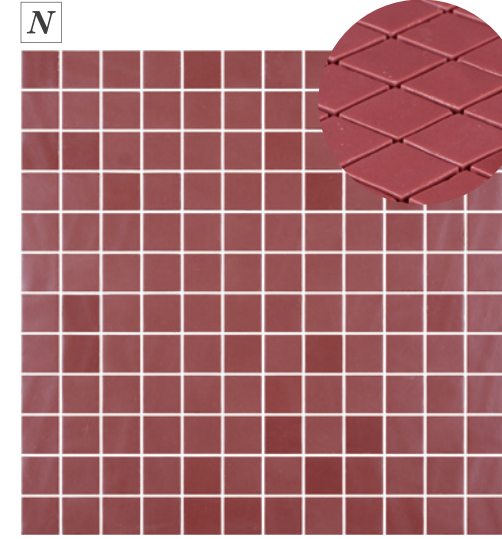

NatureGlass Tangerine | Hex StoneBlend Orangey

ONIX

2003829 NatureGlass Russet (371)

2003830 NatureGlass Tangerine (350)

2003828 NatureGlass Royal Blue (351)

2003473 NatureGlass Turquoise (351)

2003547 NatureGlass Golden (422)

2003469 NatureGlass Black (330)

2003467 NatureGlass White (330)

2003472 NatureGlass Dark Grey (350)

2003470 NatureGlass Smooth Grey (350)

2003471 NatureGlass Grey (350)

2003548 NatureGlass Argent (422)

NatureGlass Dark Grey