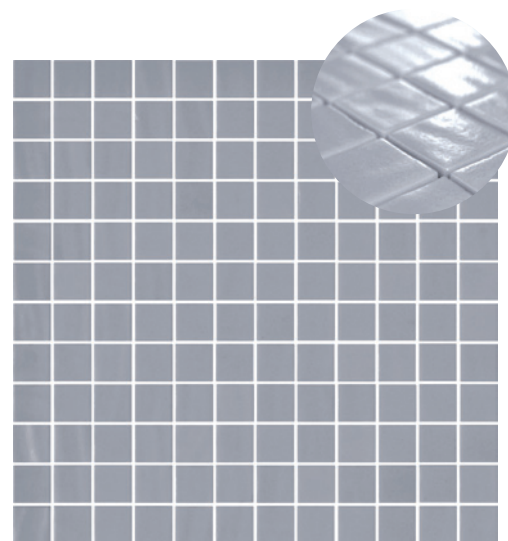

2003470 NatureGlass Smooth Grey (350)