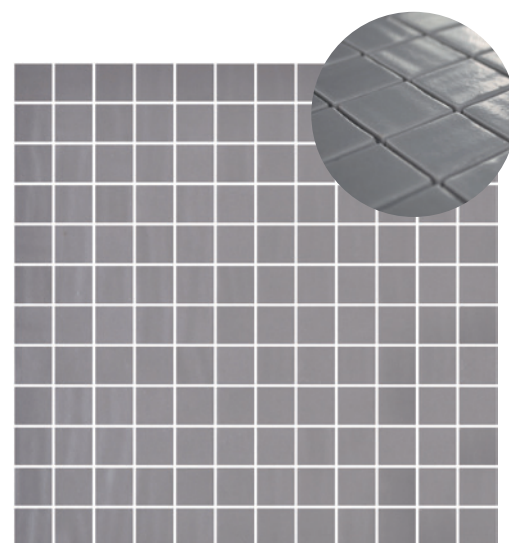

2003469 NatureGlass Black (330)

2003467 NatureGlass White (330)

2003472 NatureGlass Dark Grey (350)

2003470 NatureGlass Smooth Grey (350)

2003471 NatureGlass Grey (350)

2003548 NatureGlass Argent (422)

NatureGlass Dark Grey