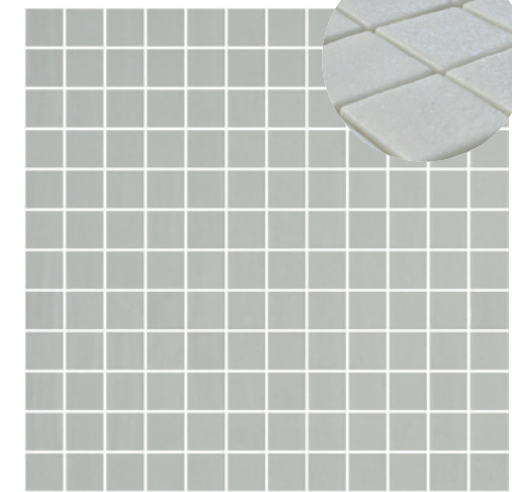

## EURO PALET EURO PALET

quantity / cantidad:  
82,32 m<sup>2</sup> (886.1 sqft)  
boxes / cajas:  
84  
gross weight / peso bruto:  
767,76 Kg (1.692 lb)

2002319 NatureGlass Moka Adz (360)

2002318 NatureGlass White Adz (360)