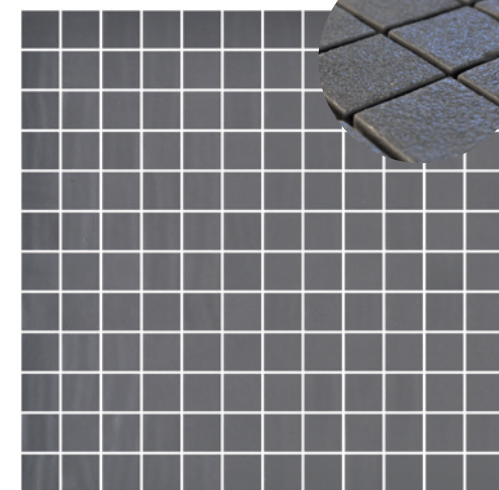

## EURO PALET EURO PALET

quantity / cantidad:  
82,32 m<sup>2</sup> (886.1 sqft)  
boxes / cajas:  
84  
gross weight / peso bruto:  
767,76 Kg (1.692 lb)

2002319 NatureGlass Moka Adz (360)

2002318 NatureGlass White Adz (360)