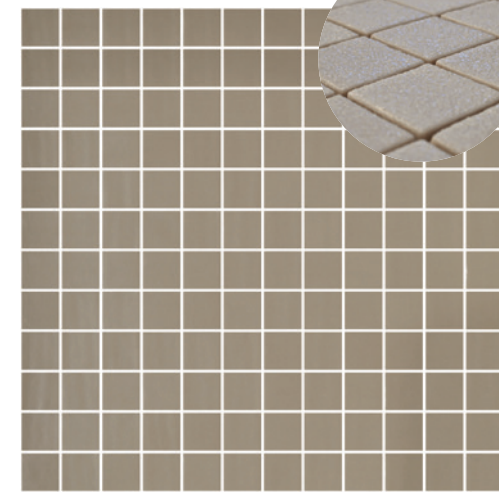

2002319 NatureGlass Moka Adz (360)