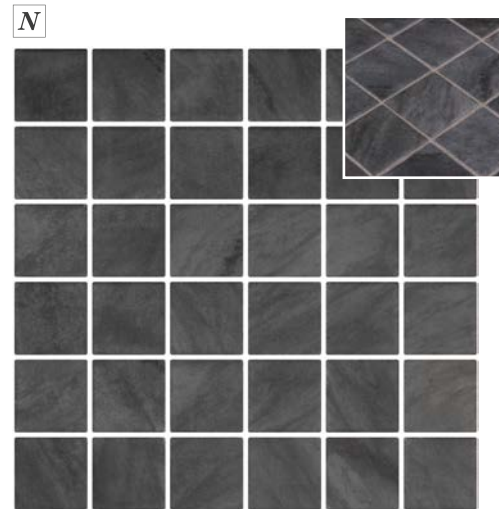

PENTA ECOSTONES

 50x50 mm - 2"x2"

Sheet	5,3 mm - 0.208" Thickness	311x311 mm - 12.24"x12.24"	1,07 kg - 2.35 lb
Box	5 Sheets	0,49 m ² - 5.27 sqft	5,35 kg - 11.79 lb
Pallet	216 Boxes	105,84 m ² - 1139.25 sqft	1156 kg - 2548 lb
Euro Pallet	144 Boxes	70,56 m ² - 759.5 sqft	770 kg - 1697 lb

Penta Venato White Matte

2003554 Penta Nero Calatorao Matte 427

2003553 Penta Onice Matte 422

2003556 Penta Mix Shade Matte 427

2003623 Penta Greige Matte 422

2003570 Penta Venato White Matte 422

Sheet	5,3 mm - 0.208" Thickness	311x311 mm - 12.24"x12.24"	1,07 kg - 2.35 lb
Box	5 Sheets	0,49 m² - 5.27 sqft	5,35 kg - 11.79 lb
Pallet	216 Boxes	105,84 m² - 1139.25 sqft	1156 kg - 2548 lb
Euro Pallet	144 Boxes	70,56 m² - 759.5 sqft	770 kg - 1697 lb

2004525 Penta New Basalt 422

2004526 Penta New Slate 422

2003624 Penta Cream Matte 422

2004527 Penta New Limestone 422

2003569 Penta Frisia Silver 459

Penta New Basalt