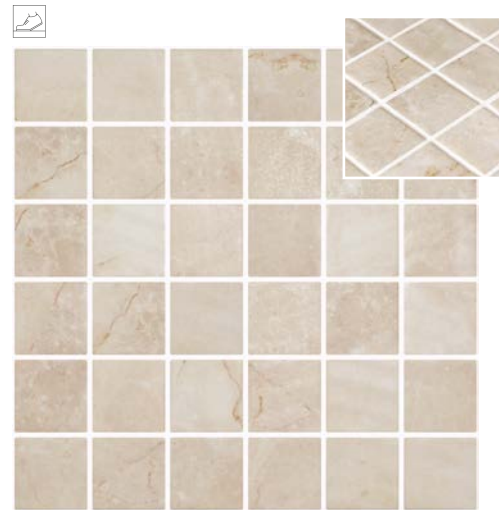

Penta Venato White Matte

2003554 Penta Nero Calatorao Matte 427

2003553 Penta Onice Matte 422

2003556 Penta Mix Shade Matte 427

2003623 Penta Greige Matte 422

2003570 Penta Venato White Matte 422

Sheet	5,3 mm - 0.208" Thickness	311x311 mm - 12.24"x12.24"	1,07 kg - 2.35 lb
Box	5 Sheets	0,49 m² - 5.27 sqft	5,35 kg - 11.79 lb
Pallet	216 Boxes	105,84 m² - 1139.25 sqft	1156 kg - 2548 lb
Euro Pallet	144 Boxes	70,56 m² - 759.5 sqft	770 kg - 1697 lb

2004525 Penta New Basalt 422

2004526 Penta New Slate 422

2003624 Penta Cream Matte 422

2004527 Penta New Limestone 422

2003569 Penta Frisia Silver 459

Penta New Basalt