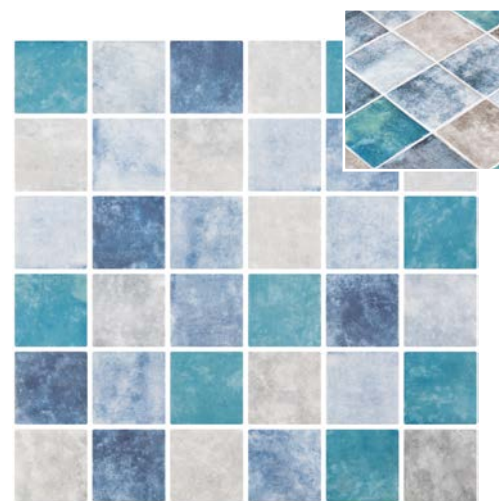

Penta Venato White Matte

2003554 Penta Nero Calatorao Matte 427

2003553 Penta Onice Matte 422

2003556 Penta Mix Shade Matte 427

2003623 Penta Greige Matte 422

2003570 Penta Venato White Matte 422

Sheet	5,3 mm - 0.208" Thickness	311x311 mm - 12.24"x12.24"	1,07 kg - 2.35 lb
Box	5 Sheets	0,49 m² - 5.27 sqft	5,35 kg - 11.79 lb
Pallet	216 Boxes	105,84 m² - 1139.25 sqft	1156 kg - 2548 lb
Euro Pallet	144 Boxes	70,56 m² - 759.5 sqft	770 kg - 1697 lb

2004525 Penta New Basalt 422

2004526 Penta New Slate 422

2003624 Penta Cream Matte 422

2004527 Penta New Limestone 422

2003569 Penta Frisia Silver 459

Penta New Basalt