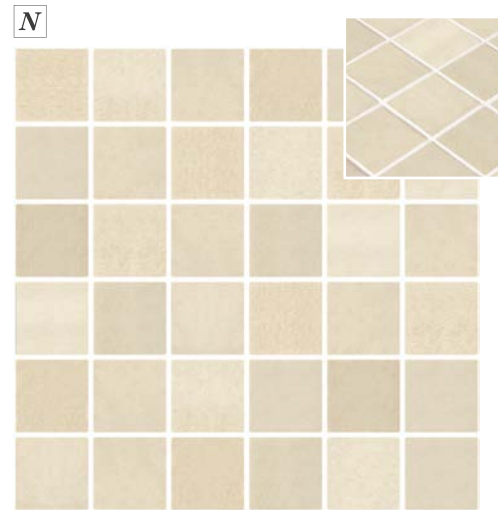

Penta Venato White Matte

2003554 Penta Nero Calatorao Matte 427

2003553 Penta Onice Matte 422

2003556 Penta Mix Shade Matte 427

2003623 Penta Greige Matte 422

2003570 Penta Venato White Matte 422

Sheet	5,3 mm - 0.208" Thickness	311x311 mm - 12.24"x12.24"	1,07 kg - 2.35 lb
Box	5 Sheets	0,49 m² - 5.27 sqft	5,35 kg - 11.79 lb
Pallet	216 Boxes	105,84 m² - 1139.25 sqft	1156 kg - 2548 lb
Euro Pallet	144 Boxes	70,56 m² - 759.5 sqft	770 kg - 1697 lb

2004525 Penta New Basalt 422

2004526 Penta New Slate 422

2003624 Penta Cream Matte 422

2004527 Penta New Limestone 422

2003569 Penta Frisia Silver 459

Penta New Basalt