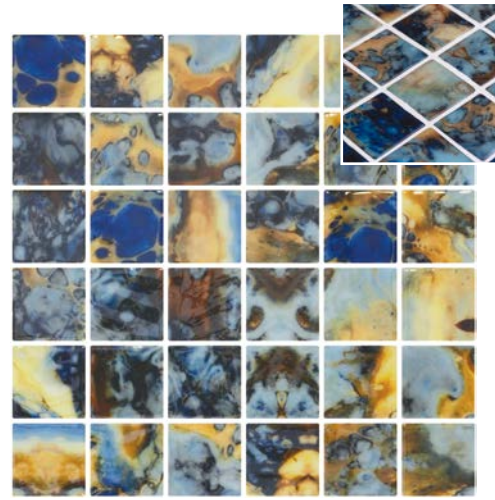

Penta Bali Stone

2004317 Penta Bali Stone 360

2003568 Penta Forest Blue 360

2003562 Penta Arrecife Green 360

2003561 Penta Rodas 360

2003564 Penta Lake Blend 352

Sheet	5,3 mm - 0.208" Thickness	311x311 mm - 12.24"x12.24"	1,07 kg - 2.35 lb
Box	10 Sheets	0,98 m ² - 10.54 sqft	10,07 kg - 23.58 lb
Pallet	108 Boxes	105,84 m ² - 1139.25 sqft	1156 kg - 2548 lb
Euro Pallet	72 Boxes	70,56 m ² - 759.5 sqft	771 kg - 1699.7 lb

2003563 Penta Arrecife Blue 360

2003565 Penta Print 360

2003566 Penta Tourmaline 360

2003567 Penta Bluestone 352

2003621 Penta los Blue 352

Penta Arrecife Blue