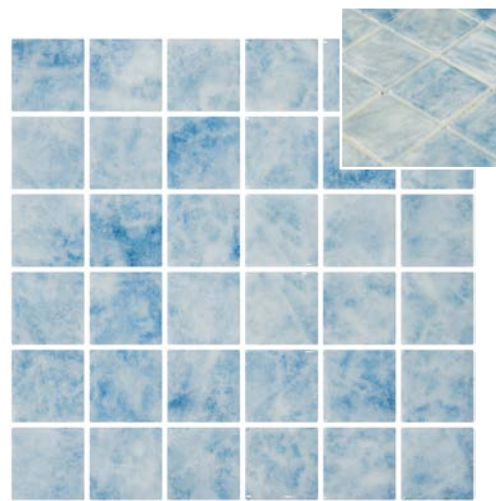

Penta Bali Stone

2004317 Penta Bali Stone 360

2003568 Penta Forest Blue 360

2003562 Penta Arrecife Green 360

2003561 Penta Rodas 360

2003564 Penta Lake Blend 352

Sheet	5,3 mm - 0.208" Thickness	311x311 mm - 12.24"x12.24"	1,07 kg - 2.35 lb
Box	10 Sheets	0,98 m ² - 10.54 sqft	10,07 kg - 23.58 lb
Pallet	108 Boxes	105,84 m ² - 1139.25 sqft	1156 kg - 2548 lb
Euro Pallet	72 Boxes	70,56 m ² - 759.5 sqft	771 kg - 1699.7 lb

2003563 Penta Arrecife Blue 360

2003565 Penta Print 360

2003566 Penta Tourmaline 360

2003567 Penta Bluestone 352

2003621 Penta los Blue 352

Penta Arrecife Blue