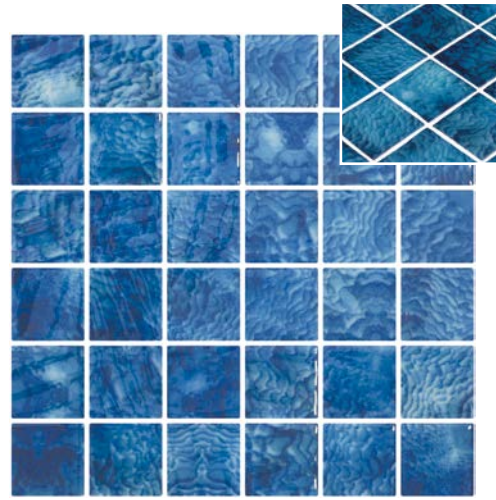

PENTA VANGUARD POOL

 50x50 mm - 2"x2"

Sheet	5,3 mm - 0.208" Thickness	311x311 mm - 12.24"x12.24"	1,07 kg - 2.35 lb
Box	10 Sheets	0,98 m² - 10.54 sqft	10,07 kg - 23.58 lb
Pallet	108 Boxes	105,84 m² - 1139.25 sqft	1156 kg - 2548 lb
Euro Pallet	72 Boxes	70,56 m² - 759.5 sqft	771 kg - 1699.7 lb

Penta Bali Stone

2004317 Penta Bali Stone 360

2003568 Penta Forest Blue 360

2003562 Penta Arrecife Green 360

2003561 Penta Rodas 360

2003564 Penta Lake Blend 352

Sheet	5,3 mm - 0.208" Thickness	311x311 mm - 12.24"x12.24"	1,07 kg - 2.35 lb
Box	10 Sheets	0,98 m ² - 10.54 sqft	10,07 kg - 23.58 lb
Pallet	108 Boxes	105,84 m ² - 1139.25 sqft	1156 kg - 2548 lb
Euro Pallet	72 Boxes	70,56 m ² - 759.5 sqft	771 kg - 1699.7 lb

2003563 Penta Arrecife Blue 360

2003565 Penta Print 360

2003566 Penta Tourmaline 360

2003567 Penta Bluestone 352

2003621 Penta los Blue 352

Penta Arrecife Blue