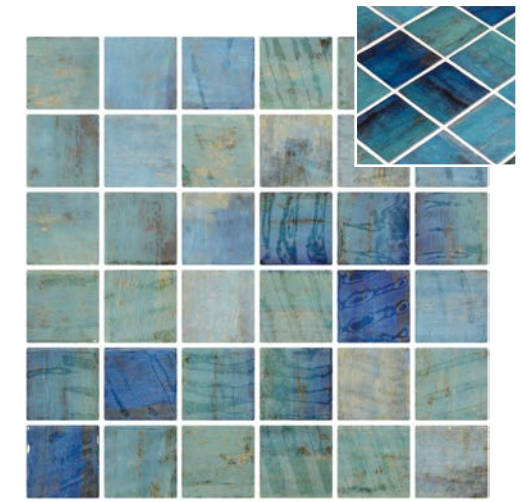

PENTA VANGUARD POOL

 50x50 mm - 2"x2"

Sheet	5,3 mm - 0.208" Thickness	311x311 mm - 12.24"x12.24"	1,07 kg - 2.35 lb
Box	10 Sheets	0,98 m² - 10.54 sqft	10,07 kg - 23.58 lb
Pallet	108 Boxes	105,84 m² - 1139.25 sqft	1156 kg - 2548 lb
Euro Pallet	72 Boxes	70,56 m² - 759.5 sqft	771 kg - 1699.7 lb

Penta Bali Stone

2004317 Penta Bali Stone 360

2003568 Penta Forest Blue 360

2003562 Penta Arrecife Green 360

2003561 Penta Rodas 360

2003564 Penta Lake Blend 352

Sheet	5,3 mm - 0.208" Thickness	311x311 mm - 12.24"x12.24"	1,07 kg - 2.35 lb
Box	10 Sheets	0,98 m ² - 10.54 sqft	10,07 kg - 23.58 lb
Pallet	108 Boxes	105,84 m ² - 1139.25 sqft	1156 kg - 2548 lb
Euro Pallet	72 Boxes	70,56 m ² - 759.5 sqft	771 kg - 1699.7 lb

2003563 Penta Arrecife Blue 360

2003565 Penta Print 360

2003566 Penta Tourmaline 360

2003567 Penta Bluestone 352

2003621 Penta los Blue 352

Penta Arrecife Blue