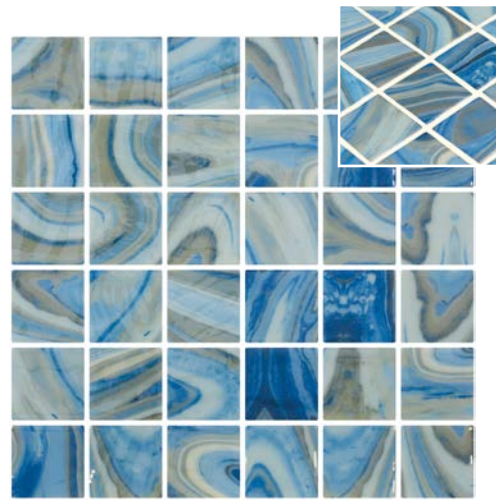

PENTA VANGUARD POOL

 50x50 mm - 2"x2"

Sheet	5,3 mm - 0.208" Thickness	311x311 mm - 12.24"x12.24"	1,07 kg - 2.35 lb
Box	10 Sheets	0,98 m² - 10.54 sqft	10,07 kg - 23.58 lb
Pallet	108 Boxes	105,84 m² - 1139.25 sqft	1156 kg - 2548 lb
Euro Pallet	72 Boxes	70,56 m² - 759.5 sqft	771 kg - 1699.7 lb

Penta Bali Stone

2004317 Penta Bali Stone 360

2003568 Penta Forest Blue 360

2003562 Penta Arrecife Green 360

2003561 Penta Rodas 360

2003564 Penta Lake Blend 352

Sheet	5,3 mm - 0.208" Thickness	311x311 mm - 12.24"x12.24"	1,07 kg - 2.35 lb
Box	10 Sheets	0,98 m ² - 10.54 sqft	10,07 kg - 23.58 lb
Pallet	108 Boxes	105,84 m ² - 1139.25 sqft	1156 kg - 2548 lb
Euro Pallet	72 Boxes	70,56 m ² - 759.5 sqft	771 kg - 1699.7 lb

2003563 Penta Arrecife Blue 360

2003565 Penta Print 360

2003566 Penta Tourmaline 360

2003567 Penta Bluestone 352

2003621 Penta los Blue 352

Penta Arrecife Blue