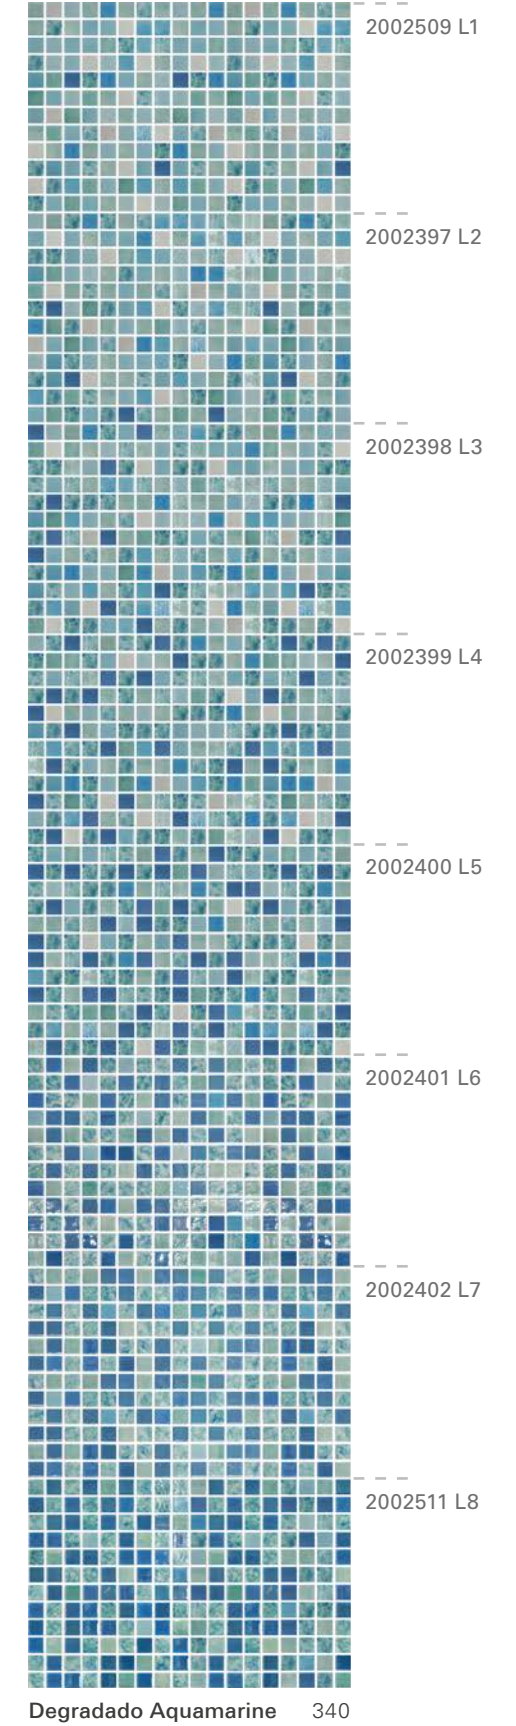

SEA SHADING BLENDS

Module 2488x467 mm - 97.95" x 18,1" 1,16 m² - 12,5 sqft 10,56 kg - 23.28 lb
 Shading blends are sold by modules (1 module = 8 sheets)
 Los degradados se venden por módulos (1 módulo = 8 hojas)
 See page 79
 Ver página 79
 L1 and L8 mixtures can be sold separately per sqm.
 Las mezclas L1 y L8 se pueden vender por separado en m2.

Degradado Brume

25x25 mm - 1"x1"

Module 2488x467 mm - 97.95" x 18,1" 1,16 m² - 12,5 sqft
Shading blends are sold by modules (1 module = 8 sheets)
Los degradados se venden por modulos (1 modulo = 8 hojas)
L1 and L8 mixtures can be sold separately per sqm.
Las mezclas L1 y L8 se pueden vender por separado en m2.

10,56 kg - 23,28 lb
See page 79
Ver página 79

Degradado Altea