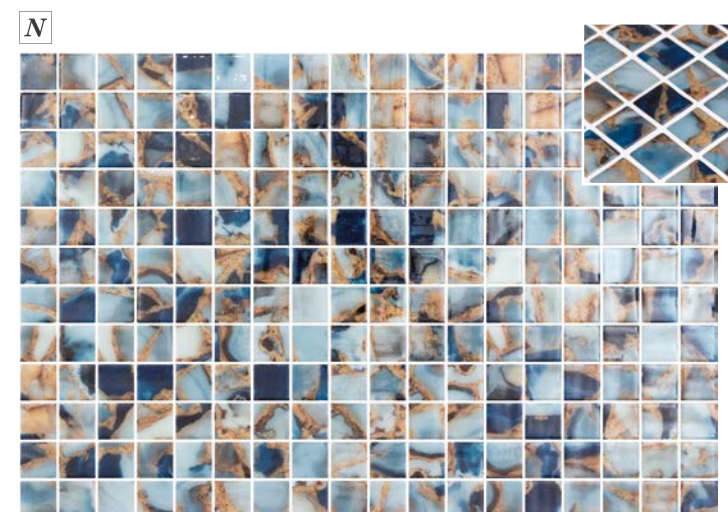

2003505 Kara Beige

270

2003433 Quartz Beige

220

2003388 Forest Blue 270

2003250 Caribe Blend 220

2003507 Coraline 270

2003508 Arrecife Blue 270

2004319 Bali Stone 270

2003253 Paraiba 220

2003251 Tourmaline Blend 220

2003252 Blue Macauba 220

2004322 Lungomare 270

2003622 Ios Blue 220

2004323 Mauna 270

Sheet	4,9 mm - 0.19" Thickness	310x467 mm - 12.2"x18.1"	1,32 kg - 2.89 lb
Box	14 Sheets	2,03 m² - 21.52 sqft	18,48 kg - 40.73 lb
Pallet	60 Boxes	121,8 m² - 1311 sqft	1124 kg - 2477 lb
Euro Pallet	50 Boxes	101,5 m² - 1092 sqft	957 kg - 2109 lb