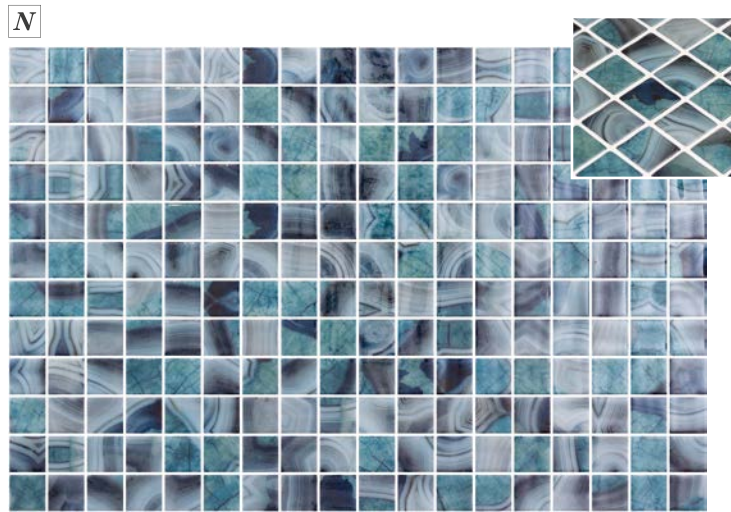

2004327 Borneo 270