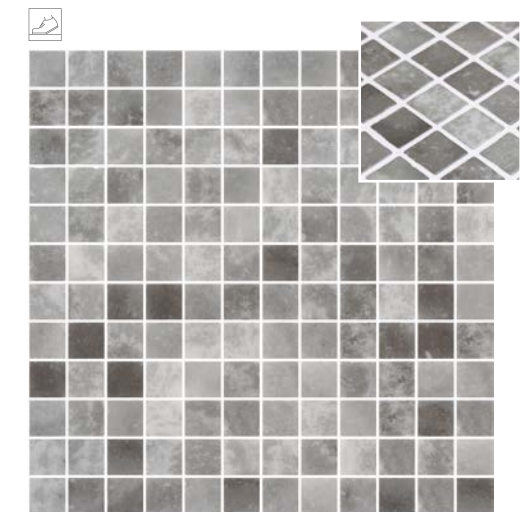

2003958 Arrecife Blue Antislip 300

2003438 Bluestone Blend Antislip 250

2003960 Forest Blue Antislip 300

2003961 Lake Blend Antislip 250

2003953 Tourmaline Blend Antislip 250

2003959 Quartz Grey Antislip 250

Tourmaline Blend Antislip