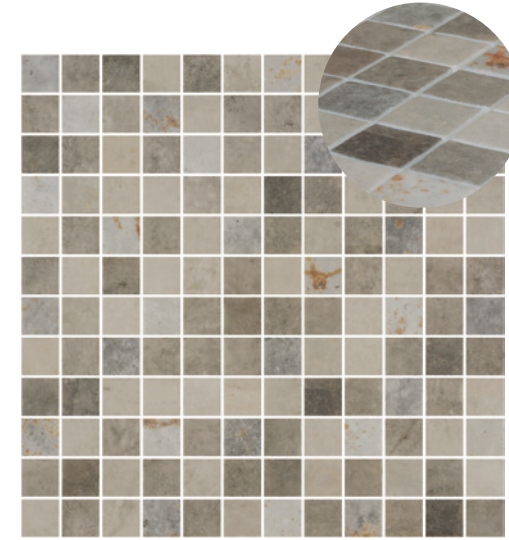

ZEMENT

25x25 mm (1"x1")

Zement Oxide Light

ONIX

SHEET HOJA

size / dimensión:
311x311 mm (12.24"x12.24")
thickness / espesor:
4,9 mm (0.19")
weight / peso:
0,91 Kg (2.01 lb)

BOX CAJA

sheets / hojas:
5
quantity / cantidad:
0,49 m² (5.27 sqft)
weight / peso:
4,57 kg (10.1 lb)

2003543 Zement Oxide Light (390)

2003541 Zement Grey (390)