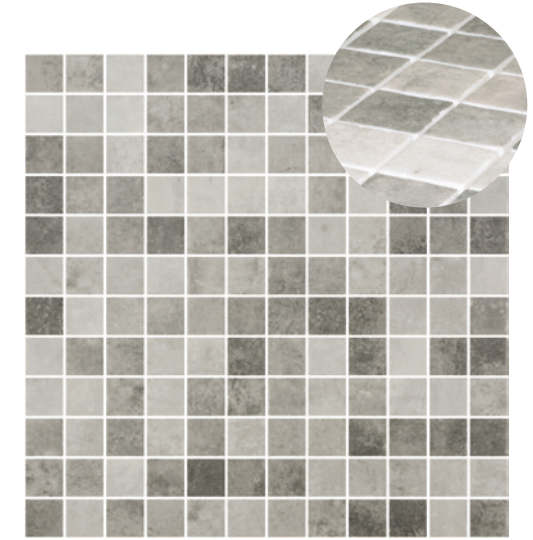

ZEMENT

25x25 mm (1"x1")

Zement Oxide Light

ONIX

SHEET HOJA

size / dimensión:
311x311 mm (12.24"x12.24")
thickness / espesor:
4,9 mm (0.19")
weight / peso:
0,91 Kg (2.01 lb)

BOX CAJA

sheets / hojas:
5
quantity / cantidad:
0,49 m² (5.27 sqft)
weight / peso:
4,57 kg (10.1 lb)

2003543 Zement Oxide Light (390)

2003541 Zement Grey (390)